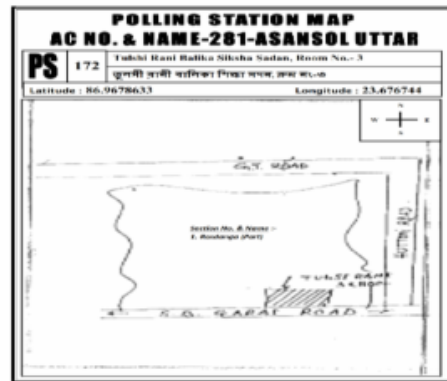

নির্বাচক নিবন্ধন আধিকারিকের স্বাক্ষর

Nazri Naksha

Google Map View

Polling Station Building Front View

Polling Station Front View

Cad View

Key MAP View

|   |                                |  |                                |  |                                |
|---|--------------------------------|--|--------------------------------|--|--------------------------------|
| 1<br>নাম : রাজদা খাতুন<br>পিতার নাম: আহমেদ আলী<br>বাড়ির নং : না<br>বয়স : 40 লিঙ্গ : মহিলা                             | AOJ1264365<br>ফটো উপলব্ধ       | 2<br>নাম : মোহনলাল জয়শোয়াল<br>পিতার নাম: অক্ষয় লাল<br>বাড়ির নং : n0084<br>বয়স : 60 লিঙ্গ : পুরুষ                        | WB/38/260/159637<br>ফটো উপলব্ধ | 3<br>নাম : রানী জয়শোয়াল<br>স্বামীর নাম: মোহনলাল জয়শোয়াল<br>বাড়ির নং : n0084<br>বয়স : 51 লিঙ্গ : মহিলা                | WB/38/260/159634<br>ফটো উপলব্ধ |
| 4<br>নাম : রাজ কুমার জয়সোয়াল<br>পিতার নাম: অক্ষয়লাল জয়সোয়াল<br>বাড়ির নং : রাসডাঙ্গা<br>বয়স : 57 লিঙ্গ : পুরুষ    | BCQ5211388<br>ফটো উপলব্ধ       | 5<br>নাম : সংগীতা জয়সোয়াল<br>স্বামীর নাম: রাজকুমার জয়সোয়াল<br>বাড়ির নং : রাসডাঙ্গা<br>বয়স : 44 লিঙ্গ : মহিলা           | AOJ1956622<br>ফটো উপলব্ধ       | 6<br>নাম : পঙ্কজ কুমার<br>পিতার নাম: সহদেব প্রসাদ বার্নোয়াল<br>বাড়ির নং : n0236<br>বয়স : 46 লিঙ্গ : পুরুষ               | BCQ5212915<br>ফটো উপলব্ধ       |
| 7<br>নাম : শকুন্তলা দেবী<br>স্বামীর নাম: সহদেব প্রসাদ বার্নোয়াল<br>বাড়ির নং : n0239<br>বয়স : 80 লিঙ্গ : মহিলা        | BCQ5212949<br>ফটো উপলব্ধ       | 8<br>নাম : বিমলা চৌধুরী<br>পিতার নাম: গৌড় গোপাল চৌধুরী<br>বাড়ির নং :<br>বয়স : 78 লিঙ্গ : মহিলা                            | AOJ2344281<br>ফটো উপলব্ধ       | #2 9<br>নাম : রশমী কুমারী<br>স্বামীর নাম: পঙ্কজ কুমার<br>বাড়ির নং : মহাবীর ক্রাব<br>বয়স : 40 লিঙ্গ : মহিলা               | AOJ1680974<br>ফটো উপলব্ধ       |
| 10<br>নাম : ঋত্বিক জয়সয়াল<br>পিতার নাম: মোহন লাল জয়সয়াল<br>বাড়ির নং : n0084<br>বয়স : 28 লিঙ্গ : পুরুষ             | AOJ2097004<br>ফটো উপলব্ধ       | 11<br>নাম : ঋষভ জয়সওয়াল<br>পিতার নাম: মোহন লাল জয়সওয়াল<br>বাড়ির নং : n0084<br>বয়স : 30 লিঙ্গ : পুরুষ                   | AOJ1779768<br>ফটো উপলব্ধ       | 12<br>নাম : নিশা দেবী<br>স্বামীর নাম: মনোজ যাদব<br>বাড়ির নং : এস বি গরাই রোড,নীঅর গরাই<br>পুকু<br>বয়স : 30 লিঙ্গ : মহিলা | AOJ2096774<br>ফটো উপলব্ধ       |
| 13<br>নাম : শারিক, নাফিস<br>মায়ের নাম: মমনা খাতুন<br>বাড়ির নং : রেলপার ওকে রোড<br>বয়স : 30 লিঙ্গ : পুরুষ             | AOJ2382331<br>ফটো উপলব্ধ       | 14<br>নাম : মোহম্মদ ইরশাদ<br>পিতার নাম: মোহম্মদ সালিম<br>বাড়ির নং : রেলপুর ওক রোড<br>বয়স : 23 লিঙ্গ : পুরুষ                | AOJ2746196<br>ফটো উপলব্ধ       | 15<br>নাম : বিবেক জয়শোয়াল<br>পিতার নাম: রাজ কুমার জয়সোয়াল<br>বাড়ির নং : এন0084<br>বয়স : 22 লিঙ্গ : পুরুষ             | AOJ2845261<br>ফটো উপলব্ধ       |
| 16<br>নাম : পার্থ সারথি দে<br>পিতার নাম: পিজুশ কান্তি দে<br>বাড়ির নং : প্রণবান্দ কৃপা কুটির<br>বয়স : 55 লিঙ্গ : পুরুষ | AOJ2444719<br>ফটো উপলব্ধ       | 17<br>নাম : দিপালী দে<br>স্বামীর নাম: পার্থ সারথি দে<br>বাড়ির নং : প্রণবানন্দ কৃপা কুটির<br>বয়স : 49 লিঙ্গ : মহিলা         | MKF1156827<br>ফটো উপলব্ধ       | 18<br>নাম : স্বপন কেআর ভট্টাচার্য<br>পিতার নাম: রাজেন্দ্র লাল ভট্টাচার্য<br>বাড়ির নং : n0006<br>বয়স : 75 লিঙ্গ : পুরুষ   | BCQ5212139<br>ফটো উপলব্ধ       |
| 19<br>নাম : স্বরূপ ভট্টাচার্য<br>পিতার নাম: স্বপন ভট্টাচার্য<br>বাড়ির নং : n0006<br>বয়স : 44 লিঙ্গ : পুরুষ            | BCQ1384726<br>ফটো উপলব্ধ       | 20<br>নাম : বরুণ ভট্টাচার্য<br>পিতার নাম: রাজেন্দ্র লাল ভট্টাচার্য<br>বাড়ির নং : n0006<br>বয়স : 58 লিঙ্গ : পুরুষ           | BCQ1384387<br>ফটো উপলব্ধ       | 21<br>নাম : মানসী ভট্টাচার্য<br>স্বামীর নাম: বরুণ ভট্টাচার্য<br>বাড়ির নং : n0006<br>বয়স : 56 লিঙ্গ : মহিলা               | AOJ2457232<br>ফটো উপলব্ধ       |
| 22<br>নাম : রিতা ভট্টাচার্য<br>স্বামীর নাম: স্বপন ভট্টাচার্য<br>বাড়ির নং : n0006<br>বয়স : 68 লিঙ্গ : মহিলা            | BCQ5212147<br>ফটো উপলব্ধ       | 23<br>নাম : শুভজিৎ ভট্টাচার্য<br>পিতার নাম: অরুণ কুমার ভট্টাচার্য<br>বাড়ির নং : n0006<br>বয়স : 33 লিঙ্গ : পুরুষ            | AOJ1480979<br>ফটো উপলব্ধ       | 24<br>নাম : রিয়া ভট্টাচার্য<br>পিতার নাম: বরুণ ভট্টাচার্য<br>বাড়ির নং : n0006<br>বয়স : 29 লিঙ্গ : মহিলা                 | AOJ2011260<br>ফটো উপলব্ধ       |
| 25<br>নাম : মালতী ভট্টাচার্য<br>স্বামীর নাম: অরুণকুমার ভট্টাচার্য<br>বাড়ির নং : n0006<br>বয়স : 59 লিঙ্গ : মহিলা       | WB/38/260/159031<br>ফটো উপলব্ধ | 26<br>নাম : অরুণ কুমার ভট্টাচার্য<br>পিতার নাম: রাজেন্দ্র লাল ভট্টাচার্য<br>বাড়ির নং : রাসডাঙ্গা<br>বয়স : 64 লিঙ্গ : পুরুষ | AOJ2961837<br>ফটো উপলব্ধ       | 27<br>নাম : জয়া ভট্টাচার্য<br>স্বামীর নাম: তপন ভট্টাচার্য<br>বাড়ির নং : n0006<br>বয়স : 65 লিঙ্গ : মহিলা                 | WB/38/260/159232<br>ফটো উপলব্ধ |
| 28<br>নাম : কেয়া অধিকারী<br>স্বামীর নাম: প্রসেনজিৎ অধিকারী<br>বাড়ির নং : এন0070<br>বয়স : 33 লিঙ্গ : মহিলা            | NUT1815802<br>ফটো উপলব্ধ       | 29<br>নাম : প্রসেনজিত অধিকারী<br>পিতার নাম: অজিত অধিকারী<br>বাড়ির নং : এন0070<br>বয়স : 49 লিঙ্গ : পুরুষ                    | BCQ4568655<br>ফটো উপলব্ধ       | 30<br>নাম : পূজা অরোরা<br>পিতার নাম: রাজেশ অরোরা<br>বাড়ির নং : 23<br>বয়স : 28 লিঙ্গ : মহিলা                              | AOJ2557817<br>ফটো উপলব্ধ       |