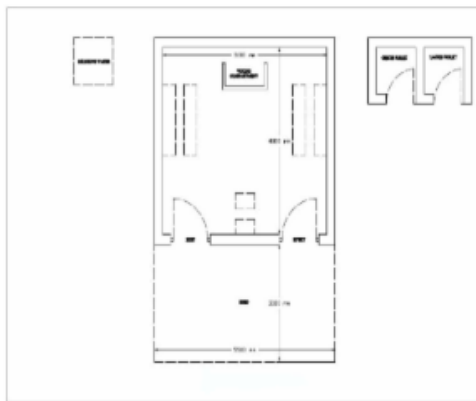

নির্বাচক নিবন্ধন আধিকারিকের স্বাক্ষর

Nazri Naksha

Google Map View

Polling Station Building Front View

Polling Station Front View

Cad View

Key MAP View

|   |                                |  |                                |  |                                |
|---|--------------------------------|--|--------------------------------|--|--------------------------------|
| 1<br>নাম : রাজদা খাতুন<br>পিতার নাম: আহমেদ আলী<br>বাড়ির নং : না<br>বয়স : 40 লিঙ্গ : মহিলা                             | AOJ1264365<br>ফটো উপলব্ধ       | 2<br>নাম : মোহনলাল জয়শোয়াল<br>পিতার নাম: অক্ষয় লাল<br>বাড়ির নং : n0084<br>বয়স : 60 লিঙ্গ : পুরুষ                        | WB/38/260/159637<br>ফটো উপলব্ধ | 3<br>নাম : রানী জয়শোয়াল<br>স্বামীর নাম: মোহনলাল জয়শোয়াল<br>বাড়ির নং : n0084<br>বয়স : 51 লিঙ্গ : মহিলা                | WB/38/260/159634<br>ফটো উপলব্ধ |
| 4<br>নাম : রাজ কুমার জয়সোয়াল<br>পিতার নাম: অক্ষয়লাল জয়সোয়াল<br>বাড়ির নং : রাসডাঙ্গা<br>বয়স : 57 লিঙ্গ : পুরুষ    | BCQ5211388<br>ফটো উপলব্ধ       | 5<br>নাম : সংগীতা জয়সোয়াল<br>স্বামীর নাম: রাজকুমার জয়সোয়াল<br>বাড়ির নং : রাসডাঙ্গা<br>বয়স : 44 লিঙ্গ : মহিলা           | AOJ1956622<br>ফটো উপলব্ধ       | 6<br>নাম : পঙ্কজ কুমার<br>পিতার নাম: সহদেব প্রসাদ বার্নোয়াল<br>বাড়ির নং : n0236<br>বয়স : 46 লিঙ্গ : পুরুষ               | BCQ5212915<br>ফটো উপলব্ধ       |
| 7<br>নাম : শকুন্তলা দেবী<br>স্বামীর নাম: সহদেব প্রসাদ বার্নোয়াল<br>বাড়ির নং : n0239<br>বয়স : 80 লিঙ্গ : মহিলা        | BCQ5212949<br>ফটো উপলব্ধ       | 8<br>নাম : বিমলা চৌধুরী<br>পিতার নাম: গৌড় গোপাল চৌধুরী<br>বাড়ির নং :<br>বয়স : 78 লিঙ্গ : মহিলা                            | AOJ2344281<br>ফটো উপলব্ধ       | #2 9<br>নাম : রশমী কুমারী<br>স্বামীর নাম: পঙ্কজ কুমার<br>বাড়ির নং : মহাবীর ক্রাব<br>বয়স : 40 লিঙ্গ : মহিলা               | AOJ1680974<br>ফটো উপলব্ধ       |
| 10<br>নাম : ঋত্বিক জয়সয়াল<br>পিতার নাম: মোহন লাল জয়সয়াল<br>বাড়ির নং : n0084<br>বয়স : 28 লিঙ্গ : পুরুষ             | AOJ2097004<br>ফটো উপলব্ধ       | 11<br>নাম : ঋষভ জয়সওয়াল<br>পিতার নাম: মোহন লাল জয়সওয়াল<br>বাড়ির নং : n0084<br>বয়স : 30 লিঙ্গ : পুরুষ                   | AOJ1779768<br>ফটো উপলব্ধ       | 12<br>নাম : নিশা দেবী<br>স্বামীর নাম: মনোজ যাদব<br>বাড়ির নং : এস বি গরাই রোড,নীঅর গরাই<br>পুকু<br>বয়স : 30 লিঙ্গ : মহিলা | AOJ2096774<br>ফটো উপলব্ধ       |
| 13<br>নাম : শারিক, নাফিস<br>মায়ের নাম: মমনা খাতুন<br>বাড়ির নং : রেলপার ওকে রোড<br>বয়স : 30 লিঙ্গ : পুরুষ             | AOJ2382331<br>ফটো উপলব্ধ       | 14<br>নাম : মোহম্মদ ইরশাদ<br>পিতার নাম: মোহম্মদ সালিম<br>বাড়ির নং : রেলপুর ওক রোড<br>বয়স : 23 লিঙ্গ : পুরুষ                | AOJ2746196<br>ফটো উপলব্ধ       | 15<br>নাম : বিবেক জয়শোয়াল<br>পিতার নাম: রাজ কুমার জয়সোয়াল<br>বাড়ির নং : এন0084<br>বয়স : 22 লিঙ্গ : পুরুষ             | AOJ2845261<br>ফটো উপলব্ধ       |
| 16<br>নাম : পার্থ সারথি দে<br>পিতার নাম: পিজুশ কান্তি দে<br>বাড়ির নং : প্রণবান্দ কৃপা কুটির<br>বয়স : 55 লিঙ্গ : পুরুষ | AOJ2444719<br>ফটো উপলব্ধ       | 17<br>নাম : দিপালী দে<br>স্বামীর নাম: পার্থ সারথি দে<br>বাড়ির নং : প্রণবানন্দ কৃপা কুটির<br>বয়স : 49 লিঙ্গ : মহিলা         | MKF1156827<br>ফটো উপলব্ধ       | 18<br>নাম : স্বপন কেআর ভট্টাচার্য<br>পিতার নাম: রাজেন্দ্র লাল ভট্টাচার্য<br>বাড়ির নং : n0006<br>বয়স : 75 লিঙ্গ : পুরুষ   | BCQ5212139<br>ফটো উপলব্ধ       |
| 19<br>নাম : স্বরূপ ভট্টাচার্য<br>পিতার নাম: স্বপন ভট্টাচার্য<br>বাড়ির নং : n0006<br>বয়স : 44 লিঙ্গ : পুরুষ            | BCQ1384726<br>ফটো উপলব্ধ       | 20<br>নাম : বরুণ ভট্টাচার্য<br>পিতার নাম: রাজেন্দ্র লাল ভট্টাচার্য<br>বাড়ির নং : n0006<br>বয়স : 58 লিঙ্গ : পুরুষ           | BCQ1384387<br>ফটো উপলব্ধ       | 21<br>নাম : মানসী ভট্টাচার্য<br>স্বামীর নাম: বরুণ ভট্টাচার্য<br>বাড়ির নং : n0006<br>বয়স : 56 লিঙ্গ : মহিলা               | AOJ2457232<br>ফটো উপলব্ধ       |
| 22<br>নাম : রিতা ভট্টাচার্য<br>স্বামীর নাম: স্বপন ভট্টাচার্য<br>বাড়ির নং : n0006<br>বয়স : 68 লিঙ্গ : মহিলা            | BCQ5212147<br>ফটো উপলব্ধ       | 23<br>নাম : শুভজিৎ ভট্টাচার্য<br>পিতার নাম: অরুণ কুমার ভট্টাচার্য<br>বাড়ির নং : n0006<br>বয়স : 33 লিঙ্গ : পুরুষ            | AOJ1480979<br>ফটো উপলব্ধ       | 24<br>নাম : রিয়া ভট্টাচার্য<br>পিতার নাম: বরুণ ভট্টাচার্য<br>বাড়ির নং : n0006<br>বয়স : 29 লিঙ্গ : মহিলা                 | AOJ2011260<br>ফটো উপলব্ধ       |
| 25<br>নাম : মালতী ভট্টাচার্য<br>স্বামীর নাম: অরুণকুমার ভট্টাচার্য<br>বাড়ির নং : n0006<br>বয়স : 59 লিঙ্গ : মহিলা       | WB/38/260/159031<br>ফটো উপলব্ধ | 26<br>নাম : অরুণ কুমার ভট্টাচার্য<br>পিতার নাম: রাজেন্দ্র লাল ভট্টাচার্য<br>বাড়ির নং : রাসডাঙ্গা<br>বয়স : 64 লিঙ্গ : পুরুষ | AOJ2961837<br>ফটো উপলব্ধ       | 27<br>নাম : জয়া ভট্টাচার্য<br>স্বামীর নাম: তপন ভট্টাচার্য<br>বাড়ির নং : n0006<br>বয়স : 65 লিঙ্গ : মহিলা                 | WB/38/260/159232<br>ফটো উপলব্ধ |
| 28<br>নাম : কেয়া অধিকারী<br>স্বামীর নাম: প্রসেনজিৎ অধিকারী<br>বাড়ির নং : এন0070<br>বয়স : 33 লিঙ্গ : মহিলা            | NUT1815802<br>ফটো উপলব্ধ       | 29<br>নাম : প্রসেনজিত অধিকারী<br>পিতার নাম: অজিত অধিকারী<br>বাড়ির নং : এন0070<br>বয়স : 49 লিঙ্গ : পুরুষ                    | BCQ4568655<br>ফটো উপলব্ধ       | 30<br>নাম : পূজা অরোরা<br>পিতার নাম: রাজেশ অরোরা<br>বাড়ির নং : 23<br>বয়স : 28 লিঙ্গ : মহিলা                              | AOJ2557817<br>ফটো উপলব্ধ       |