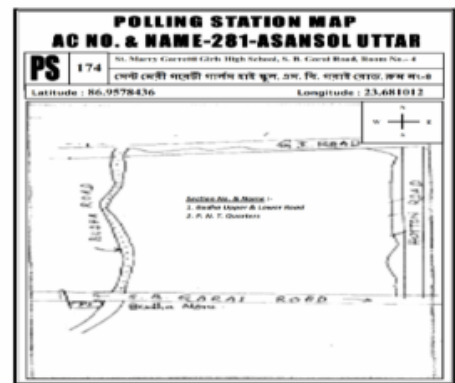

নির্বাচক নিবন্ধন আধিকারিকের স্বাক্ষর

Nazri Naksha

Google Map View

Polling Station Building Front View

Polling Station Front View

Cad View

Key MAP View

বিধানসভা নির্বাচনক্ষেত্রের নং, নাম : 281-আসানসোল উত্তর  
ভাগ নং, নাম : 1-বুধা আপার ও লোয়ার রোড