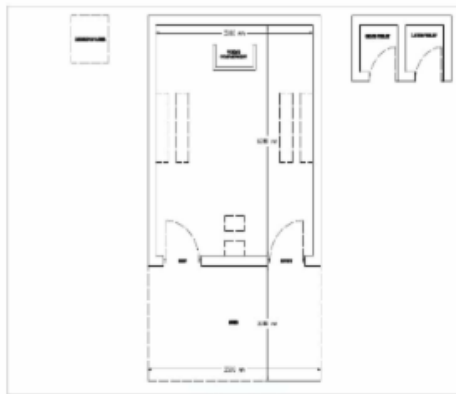

নির্বাচক নিবন্ধন আধিকারিকের স্বাক্ষর

Nazri Naksha

Google Map View

Polling Station Building Front View

Polling Station Front View

Cad View

Key MAP View

বিধানসভা নির্বাচনক্ষেত্রের নং, নাম : 281-আসানসোল উত্তর  
ভাগ নং, নাম : 1-বুধা আপার ও লোয়ার রোড