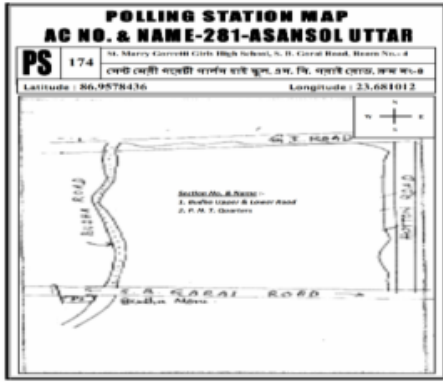

নির্বাচক নিবন্ধন আধিকারিকের স্বাক্ষর

Nazri Naksha

Google Map View

Polling Station Building Front View

Polling Station Front View

Cad View

Key MAP View

বিধানসভা নির্বাচনক্ষেত্রের নং, নাম : 281-আসানসোল উত্তর  
ভাগ নং, নাম : 1-বুধা আপার ও লোয়ার রোড