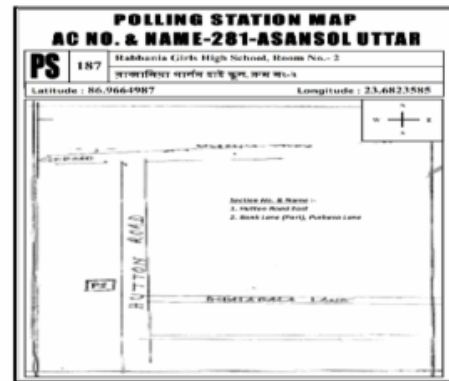

নির্বাচক নিবন্ধন আধিকারিকের স্বাক্ষর

Nazri Naksha

Google Map View

Polling Station Building Front View

Polling Station Front View

Cad View

Key MAP View

|   |                          |   |                          |  |                          |
|---|--------------------------|---|--------------------------|--|--------------------------|
| 1<br>নাম : অ্যামির শামিম<br>পিতার নাম: মহঃ শহিমিম<br>বাড়ির নং : 42<br>বয়স : 42 লিঙ্গ : পুরুষ          | AOJ0989970<br>ফটো উপলব্ধ | 2<br>নাম : আফসার ইসমাইল<br>পিতার নাম: মহঃ ইসমাইল<br>বাড়ির নং : n0074<br>বয়স : 36 লিঙ্গ : পুরুষ          | AOJ0989962<br>ফটো উপলব্ধ | 3<br>নাম : মহঃ তহিদ আলম<br>পিতার নাম: আব্দুস সালাম<br>বাড়ির নং : n0073<br>বয়স : 37 লিঙ্গ : পুরুষ         | AOJ0989954<br>ফটো উপলব্ধ |
| 4<br>নাম : সাবনম খাতুন<br>স্বামীর নাম: নুর আলম<br>বাড়ির নং : n0006<br>বয়স : 38 লিঙ্গ : মহিলা          | AOJ1484062<br>ফটো উপলব্ধ | 5<br>নাম : আইসা খাতুন<br>পিতার নাম: মহঃ আলি বখাস<br>বাড়ির নং : n0005<br>বয়স : 35 লিঙ্গ : মহিলা          | AOJ1309061<br>ফটো উপলব্ধ | 6<br>নাম : হেনা খাতুন<br>পিতার নাম: মহঃ আলি বকস<br>বাড়ির নং : n0005<br>বয়স : 35 লিঙ্গ : মহিলা            | AOJ1309525<br>ফটো উপলব্ধ |
| 7<br>নাম : সালমা বানো<br>স্বামীর নাম: আনওয়ার হুসেন<br>বাড়ির নং : n0005<br>বয়স : 36 লিঙ্গ : মহিলা     | AOJ1309533<br>ফটো উপলব্ধ | 8<br>নাম : গুলাব খাতুন<br>স্বামীর নাম: মহঃ আলি বখস<br>বাড়ির নং : n0005<br>বয়স : 73 লিঙ্গ : মহিলা        | BCQ1442839<br>ফটো উপলব্ধ | 9<br>নাম : রোশন বানো<br>স্বামীর নাম: মহঃ শামশের<br>বাড়ির নং : n0050<br>বয়স : 35 লিঙ্গ : মহিলা            | AOJ1387018<br>ফটো উপলব্ধ |
| 10<br>নাম : সাজদা খাতুন<br>স্বামীর নাম: মহঃ জাবির হাসান<br>বাড়ির নং : n0049<br>বয়স : 56 লিঙ্গ : মহিলা | AOJ1785856<br>ফটো উপলব্ধ | 11<br>নাম : সীমা পারভিন<br>পিতার নাম: আমিন মহঃ<br>বাড়ির নং : n0042<br>বয়স : 36 লিঙ্গ : মহিলা            | AOJ1309574<br>ফটো উপলব্ধ | 12<br>নাম : শান্তি দেবি<br>স্বামীর নাম: সুরজ শ্রীবাস্তব<br>বাড়ির নং : n0089<br>বয়স : 36 লিঙ্গ : মহিলা    | AOJ1484112<br>ফটো উপলব্ধ |
| 13<br>নাম : নুতন কুমারী<br>স্বামীর নাম: নীরজ কুমার বার্নওয়াল<br>বাড়ির নং :<br>বয়স : 30 লিঙ্গ : মহিলা | AOJ2344901<br>ফটো উপলব্ধ | 14<br>নাম : শাহবাজ জাবেদ<br>পিতার নাম: জাবেদ ইকবাল<br>বাড়ির নং :<br>বয়স : 28 লিঙ্গ : পুরুষ              | AOJ2352664<br>ফটো উপলব্ধ | 15<br>নাম : বর্ষা বিশ্বকর্মা<br>স্বামীর নাম: ধিরাজ বিশ্বকর্মা<br>বাড়ির নং :<br>বয়স : 27 লিঙ্গ : মহিলা    | AOJ2352367<br>ফটো উপলব্ধ |
| 16<br>নাম : সলতানা কুতুব<br>স্বামীর নাম: মহঃ কাহিনুর আলম<br>বাড়ির নং :<br>বয়স : 36 লিঙ্গ : মহিলা      | AOJ2352722<br>ফটো উপলব্ধ | 17<br>নাম : গুফরানা মামুন<br>পিতার নাম: মামুন রাশীদ<br>বাড়ির নং :<br>বয়স : 25 লিঙ্গ : মহিলা             | AOJ2352433<br>ফটো উপলব্ধ | 18<br>নাম : আশা বিশ্বকর্মা<br>স্বামীর নাম: রাজকুমার বিশ্বকর্মা<br>বাড়ির নং :<br>বয়স : 42 লিঙ্গ : মহিলা   | AOJ2346138<br>ফটো উপলব্ধ |
| 19<br>নাম : জাভেদ ইকবাল<br>পিতার নাম: বাদরুল্লা হুদা<br>বাড়ির নং :<br>বয়স : 61 লিঙ্গ : পুরুষ          | AOJ2352656<br>ফটো উপলব্ধ | 20<br>নাম : নীলু ফারহা<br>পিতার নাম: মহঃ নবাব<br>বাড়ির নং :<br>বয়স : 25 লিঙ্গ : মহিলা                   | AOJ2352698<br>ফটো উপলব্ধ | 21<br>নাম : শাওকত্যা ইয়াসমিন<br>স্বামীর নাম: রহমত আলম<br>বাড়ির নং :<br>বয়স : 30 লিঙ্গ : মহিলা           | AOJ2344919<br>ফটো উপলব্ধ |
| 22<br>নাম : শাজিয়া শেখ<br>স্বামীর নাম: গুলজার শেখ<br>বাড়ির নং :<br>বয়স : 37 লিঙ্গ : মহিলা            | ANG1148899<br>ফটো উপলব্ধ | 23<br>নাম : মেহজাবীন খাতুন<br>স্বামীর নাম: আসিফ ইকবাল<br>বাড়ির নং :<br>বয়স : 31 লিঙ্গ : মহিলা           | AOJ2352680<br>ফটো উপলব্ধ | 24<br>নাম : মহঃ আনওয়ার হুসেন<br>পিতার নাম: মহঃ আলি বাখেস<br>বাড়ির নং : এন0005<br>বয়স : 38 লিঙ্গ : পুরুষ | BCQ4992806<br>ফটো উপলব্ধ |
| 25<br>নাম : ফরহাত কাউসার<br>স্বামীর নাম: আফসার ইসমাইল<br>বাড়ির নং :<br>বয়স : 31 লিঙ্গ : মহিলা         | AOJ2389690<br>ফটো উপলব্ধ | 26<br>নাম : গুলাম মুস্তাফা<br>পিতার নাম: মোহাম্মদ আনোয়ারুল্লাহ<br>বাড়ির নং :<br>বয়স : 31 লিঙ্গ : পুরুষ | AOJ2352359<br>ফটো উপলব্ধ | 27<br>নাম : কৃষ্ণেন্দু দাস<br>পিতার নাম: কমলেন্দু দাস<br>বাড়ির নং :<br>বয়স : 27 লিঙ্গ : পুরুষ            | AOJ2352375<br>ফটো উপলব্ধ |
| 28<br>নাম : আবদুর রাফে<br>পিতার নাম: মহঃ নজমুল হক<br>বাড়ির নং :<br>বয়স : 26 লিঙ্গ : পুরুষ             | AOJ2352714<br>ফটো উপলব্ধ | 29<br>নাম : আসমা পরবিন<br>স্বামীর নাম: মহঃ আতিফ ইকবাল<br>বাড়ির নং :<br>বয়স : 28 লিঙ্গ : মহিলা           | AOJ2346120<br>ফটো উপলব্ধ | 30<br>নাম : নিতু সাউ<br>স্বামীর নাম: সন্তোষ সাউ<br>বাড়ির নং :<br>বয়স : 28 লিঙ্গ : মহিলা                  | AOJ2352672<br>ফটো উপলব্ধ |