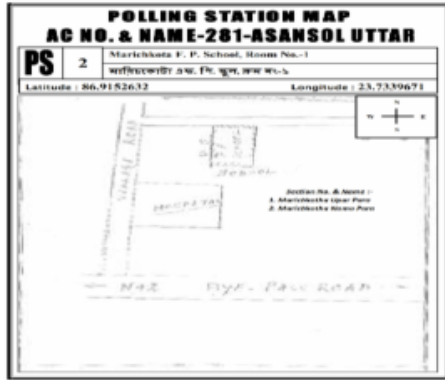

Nazri Naksha