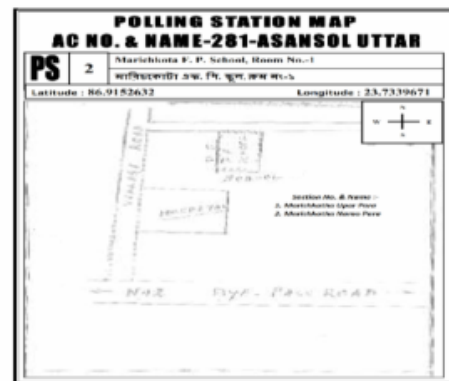

নির্বাচক নিবন্ধন আধিকারিকের স্বাক্ষর

Nazri Naksha

Google Map View

Polling Station Building Front View

Polling Station Front View

Cad View

Key MAP View

1	AOJ2501419	নাম : সীমা বাউরী স্বামীর নাম: রমেন বাউরী বাড়ির নং : নং123 বয়স : 27 লিঙ্গ : মহিলা	ফটো উপলব্ধ	2	AOJ2501369	নাম : কৃষ্ণ বাউরী স্বামীর নাম: কমলেন্দু বাউরী বাড়ির নং : নং156 বয়স : 41 লিঙ্গ : মহিলা	ফটো উপলব্ধ	3	AOJ2501435	নাম : মঙ্গলা বাউই স্বামীর নাম: গৌতম বাউই বাড়ির নং : নং123 বয়স : 26 লিঙ্গ : মহিলা	ফটো উপলব্ধ
4	AOJ2776912	নাম : অক্ষয় দে পিতার নাম: রামসদয় দে বাড়ির নং : বয়স : 22 লিঙ্গ : পুরুষ	ফটো উপলব্ধ	5	AOJ2776920	নাম : অর্পিতা রায় স্বামীর নাম: প্রণব রায় বাড়ির নং : বয়স : 29 লিঙ্গ : মহিলা	ফটো উপলব্ধ	6	AOJ2776946	নাম : সুস্মিতা কুণ্ডু স্বামীর নাম: আশীষ কুণ্ডু বাড়ির নং : বয়স : 41 লিঙ্গ : মহিলা	ফটো উপলব্ধ
7	AOJ2776961	নাম : শম্পা বাউই স্বামীর নাম: জিতু বাউই বাড়ির নং : বয়স : 26 লিঙ্গ : মহিলা	ফটো উপলব্ধ	8	AOJ2777043	নাম : কুম্পা বদ্যাকর স্বামীর নাম: গৌরান্দ বদ্যাকর বাড়ির নং : বয়স : 23 লিঙ্গ : মহিলা	ফটো উপলব্ধ	9	AOJ2777076	নাম : শান্ত বাউরী পিতার নাম: উত্তম বাউরি বাড়ির নং : বয়স : 23 লিঙ্গ : পুরুষ	ফটো উপলব্ধ
10	AOJ2777084	নাম : নমিতা বৌরী স্বামীর নাম: অমিত বাউরি বাড়ির নং : বয়স : 23 লিঙ্গ : মহিলা	ফটো উপলব্ধ	11	AOJ2777126	নাম : রীতা দাস স্বামীর নাম: মানা দাস বাড়ির নং : বয়স : 48 লিঙ্গ : মহিলা	ফটো উপলব্ধ	12	AOJ2777167	নাম : বাবলি বাউরি স্বামীর নাম: প্রকাশ বাউরী বাড়ির নং : বয়স : 33 লিঙ্গ : মহিলা	ফটো উপলব্ধ
13	AOJ2777175	নাম : অনিতা বাউরি স্বামীর নাম: দুখু বাউরি বাড়ির নং : বয়স : 24 লিঙ্গ : মহিলা	ফটো উপলব্ধ	14	AOJ2777258	নাম : স্বাগত সিংহ স্বামীর নাম: পরিতোষ রায় বাড়ির নং : বয়স : 35 লিঙ্গ : মহিলা	ফটো উপলব্ধ	15	AOJ2777316	নাম : সুজাতা বাউরি স্বামীর নাম: জয়ন্ত বাউরি বাড়ির নং : বয়স : 28 লিঙ্গ : মহিলা	ফটো উপলব্ধ
16	AOJ2777340	নাম : গণেশ বাউরী পিতার নাম: বাবলু বাউরী বাড়ির নং : বয়স : 22 লিঙ্গ : পুরুষ	ফটো উপলব্ধ	17	AOJ2777365	নাম : কুম্পা বাউরী স্বামীর নাম: অমিত বাউরী বাড়ির নং : বয়স : 25 লিঙ্গ : মহিলা	ফটো উপলব্ধ	18	AOJ2777381	নাম : পায়েল বাউরী স্বামীর নাম: নয়ন বাউরী বাড়ির নং : বয়স : 24 লিঙ্গ : মহিলা	ফটো উপলব্ধ
19	IEP1665793	নাম : আলো বাউরী স্বামীর নাম: খোকোন বাউরী বাড়ির নং : বয়স : 31 লিঙ্গ : মহিলা	ফটো উপলব্ধ	20	XTG1572163	নাম : রিয়া গড়াই দে স্বামীর নাম: চিরঞ্জিৎ দে বাড়ির নং : বয়স : 31 লিঙ্গ : মহিলা	ফটো উপলব্ধ	21	AOJ2323285	নাম : সোনালী বাউরী স্বামীর নাম: সুবির বাউরী বাড়ির নং : বয়স : 30 লিঙ্গ : মহিলা	ফটো উপলব্ধ
22	AOJ2323103	নাম : পিয়ালী রায় পিতার নাম: রামপ্রভাস রায় বাড়ির নং : এন02 বয়স : 27 লিঙ্গ : মহিলা	ফটো উপলব্ধ	23	AOJ2323111	নাম : রিনা বাউরী স্বামীর নাম: দয়াময় বাউরী বাড়ির নং : বয়স : 27 লিঙ্গ : মহিলা	ফটো উপলব্ধ	24	MKF2156073	নাম : লক্ষ্মী রানি আচার্য স্বামীর নাম: তারানন্দর আচার্য বাড়ির নং : n0015 বয়স : 47 লিঙ্গ : মহিলা	ফটো উপলব্ধ
25	MKF2800944	নাম : রাজীব লোচন আচার্য পিতার নাম: বামা শঙ্কর আচার্য বাড়ির নং : n0015 বয়স : 40 লিঙ্গ : পুরুষ	ফটো উপলব্ধ	26	AOJ2750768	নাম : দীপশিখা কুণ্ডু স্বামীর নাম: সুব্রত কুণ্ডু বাড়ির নং : এন0015 বয়স : 25 লিঙ্গ : মহিলা	ফটো উপলব্ধ	27	AOJ2819324	নাম : নিশা আচার্য স্বামীর নাম: শুভঙ্কর আচার্য বাড়ির নং : নং279 বয়স : 22 লিঙ্গ : মহিলা	ফটো উপলব্ধ
28	MKF0564716	নাম : কল্পনা আচার্য স্বামীর নাম: বামাশঙ্কর আচার্য বাড়ির নং : n0018 বয়স : 73 লিঙ্গ : মহিলা	ফটো উপলব্ধ	29	MKF2142149	নাম : পুলক আচার্য পিতার নাম: শ্যামাশঙ্কর আচার্য বাড়ির নং : বয়স : 44 লিঙ্গ : পুরুষ	ফটো উপলব্ধ	30	MKF2864858	নাম : তারা সঙ্কর আচার্য পিতার নাম: অমরশঙ্কর আচার্য বাড়ির নং : n0015 বয়স : 52 লিঙ্গ : পুরুষ	ফটো উপলব্ধ