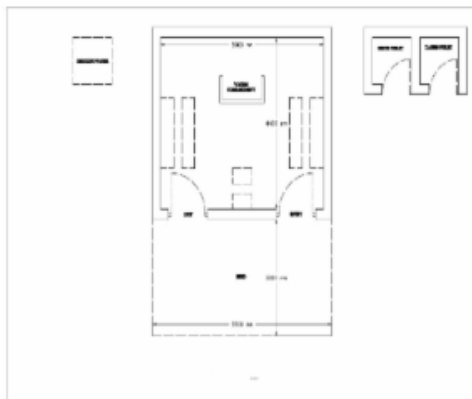

নির্বাচক নিবন্ধন আধিকারিকের স্বাক্ষর

Nazri Naksha

Google Map View

Polling Station Building Front View

Polling Station Front View

Cad View

Key MAP View

1	AOJ2501419	নাম : সীমা বাউরী স্বামীর নাম: রমেন বাউরী বাড়ির নং : নং123 বয়স : 27 লিঙ্গ : মহিলা	ফটো উপলব্ধ	2	AOJ2501369	নাম : কৃষ্ণ বাউরী স্বামীর নাম: কমলেন্দু বাউরী বাড়ির নং : নং156 বয়স : 41 লিঙ্গ : মহিলা	ফটো উপলব্ধ	3	AOJ2501435	নাম : মঙ্গলা বাউই স্বামীর নাম: গৌতম বাউই বাড়ির নং : নং123 বয়স : 26 লিঙ্গ : মহিলা	ফটো উপলব্ধ
4	AOJ2776912	নাম : অক্ষয় দে পিতার নাম: রামসদয় দে বাড়ির নং : বয়স : 22 লিঙ্গ : পুরুষ	ফটো উপলব্ধ	5	AOJ2776920	নাম : অর্পিতা রায় স্বামীর নাম: প্রণব রায় বাড়ির নং : বয়স : 29 লিঙ্গ : মহিলা	ফটো উপলব্ধ	6	AOJ2776946	নাম : সুস্মিতা কুণ্ডু স্বামীর নাম: আশীষ কুণ্ডু বাড়ির নং : বয়স : 41 লিঙ্গ : মহিলা	ফটো উপলব্ধ
7	AOJ2776961	নাম : শম্পা বাউই স্বামীর নাম: জিতু বাউই বাড়ির নং : বয়স : 26 লিঙ্গ : মহিলা	ফটো উপলব্ধ	8	AOJ2777043	নাম : কুম্পা বদ্যাকর স্বামীর নাম: গৌরান্দ বদ্যাকর বাড়ির নং : বয়স : 23 লিঙ্গ : মহিলা	ফটো উপলব্ধ	9	AOJ2777076	নাম : শান্ত বাউরী পিতার নাম: উত্তম বাউরি বাড়ির নং : বয়স : 23 লিঙ্গ : পুরুষ	ফটো উপলব্ধ
10	AOJ2777084	নাম : নমিতা বৌরী স্বামীর নাম: অমিত বাউরি বাড়ির নং : বয়স : 23 লিঙ্গ : মহিলা	ফটো উপলব্ধ	11	AOJ2777126	নাম : রীতা দাস স্বামীর নাম: মানা দাস বাড়ির নং : বয়স : 48 লিঙ্গ : মহিলা	ফটো উপলব্ধ	12	AOJ2777167	নাম : বাবলি বাউরি স্বামীর নাম: প্রকাশ বাউরী বাড়ির নং : বয়স : 33 লিঙ্গ : মহিলা	ফটো উপলব্ধ
13	AOJ2777175	নাম : অনিতা বাউরি স্বামীর নাম: দুখু বাউরি বাড়ির নং : বয়স : 24 লিঙ্গ : মহিলা	ফটো উপলব্ধ	14	AOJ2777258	নাম : স্বাগত সিংহ স্বামীর নাম: পরিতোষ রায় বাড়ির নং : বয়স : 35 লিঙ্গ : মহিলা	ফটো উপলব্ধ	15	AOJ2777316	নাম : সুজাতা বাউরি স্বামীর নাম: জয়ন্ত বাউরি বাড়ির নং : বয়স : 28 লিঙ্গ : মহিলা	ফটো উপলব্ধ
16	AOJ2777340	নাম : গণেশ বাউরী পিতার নাম: বাবলু বাউরী বাড়ির নং : বয়স : 22 লিঙ্গ : পুরুষ	ফটো উপলব্ধ	17	AOJ2777365	নাম : কুম্পা বাউরী স্বামীর নাম: অমিত বাউরী বাড়ির নং : বয়স : 25 লিঙ্গ : মহিলা	ফটো উপলব্ধ	18	AOJ2777381	নাম : পায়েল বাউরী স্বামীর নাম: নয়ন বাউরী বাড়ির নং : বয়স : 24 লিঙ্গ : মহিলা	ফটো উপলব্ধ
19	IEP1665793	নাম : আলো বাউরী স্বামীর নাম: খোকোন বাউরী বাড়ির নং : বয়স : 31 লিঙ্গ : মহিলা	ফটো উপলব্ধ	20	XTG1572163	নাম : রিয়া গড়াই দে স্বামীর নাম: চিরঞ্জিৎ দে বাড়ির নং : বয়স : 31 লিঙ্গ : মহিলা	ফটো উপলব্ধ	21	AOJ2323285	নাম : সোনালী বাউরী স্বামীর নাম: সুবির বাউরী বাড়ির নং : বয়স : 30 লিঙ্গ : মহিলা	ফটো উপলব্ধ
22	AOJ2323103	নাম : পিয়ালী রায় পিতার নাম: রামপ্রভাস রায় বাড়ির নং : এন02 বয়স : 27 লিঙ্গ : মহিলা	ফটো উপলব্ধ	23	AOJ2323111	নাম : রিনা বাউরী স্বামীর নাম: দয়াময় বাউরী বাড়ির নং : বয়স : 27 লিঙ্গ : মহিলা	ফটো উপলব্ধ	24	MKF2156073	নাম : লক্ষ্মী রানি আচার্য স্বামীর নাম: তারানন্দর আচার্য বাড়ির নং : n0015 বয়স : 47 লিঙ্গ : মহিলা	ফটো উপলব্ধ
25	MKF2800944	নাম : রাজীব লোচন আচার্য পিতার নাম: বামা শঙ্কর আচার্য বাড়ির নং : n0015 বয়স : 40 লিঙ্গ : পুরুষ	ফটো উপলব্ধ	26	AOJ2750768	নাম : দীপশিখা কুণ্ডু স্বামীর নাম: সুব্রত কুণ্ডু বাড়ির নং : এন0015 বয়স : 25 লিঙ্গ : মহিলা	ফটো উপলব্ধ	27	AOJ2819324	নাম : নিশা আচার্য স্বামীর নাম: শুভঙ্কর আচার্য বাড়ির নং : নং279 বয়স : 22 লিঙ্গ : মহিলা	ফটো উপলব্ধ
28	MKF0564716	নাম : কল্পনা আচার্য স্বামীর নাম: বামাশঙ্কর আচার্য বাড়ির নং : n0018 বয়স : 73 লিঙ্গ : মহিলা	ফটো উপলব্ধ	29	MKF2142149	নাম : পুলক আচার্য পিতার নাম: শ্যামাশঙ্কর আচার্য বাড়ির নং : বয়স : 44 লিঙ্গ : পুরুষ	ফটো উপলব্ধ	30	MKF2864858	নাম : তারা সঙ্কর আচার্য পিতার নাম: অমরশঙ্কর আচার্য বাড়ির নং : n0015 বয়স : 52 লিঙ্গ : পুরুষ	ফটো উপলব্ধ