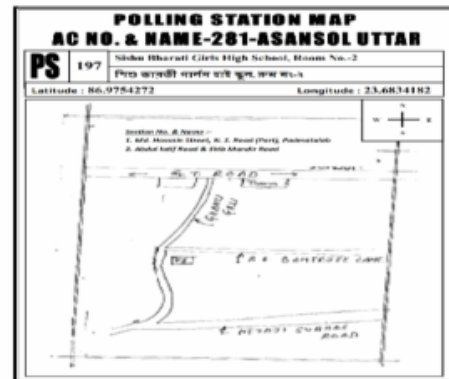

নির্বাচক নিবন্ধন আধিকারিকের স্বাক্ষর

Nazri Naksha

Google Map View

Polling Station Building Front View

Polling Station Front View

Cad View

Key MAP View

1 নাম : কাঞ্চন দেবী স্বামীর নাম: পঞ্চ রাম বাড়ির নং : n0046 বয়স : 56 লিঙ্গ : মহিলা	AOJ1316595	ফটো উপলব্ধ	2 নাম : উপমা ভার্মা পিতার নাম: সত্যরাম বর্মন বাড়ির নং : 4/0 বয়স : 37 লিঙ্গ : মহিলা	AOJ1866870	ফটো উপলব্ধ	3 নাম : রাহুল সিং মায়ের নাম: কাঞ্চন সিং বাড়ির নং : বয়স : 28 লিঙ্গ : পুরুষ	AOJ2386704	ফটো উপলব্ধ
4 নাম : তুষার কেশরী পিতার নাম: জয় নারায়ণ কেশরী বাড়ির নং : N0054 বয়স : 25 লিঙ্গ : পুরুষ	AOJ2589711	ফটো উপলব্ধ	5 নাম : পিন্ধি দেবী স্বামীর নাম: স্বয়ি পণ্ডিত বাড়ির নং : N0054 বয়স : 29 লিঙ্গ : মহিলা	AOJ2589851	ফটো উপলব্ধ	6 নাম : মীরা দেবী স্বামীর নাম: নরেশ রাম বাড়ির নং : n0148 বয়স : 46 লিঙ্গ : মহিলা	AOJ1866862	ফটো উপলব্ধ
7 নাম : অভিলাস কুমার পাণ্ডে পিতার নাম: সুব্রত প্রসাদ বাড়ির নং : n0138 বয়স : 31 লিঙ্গ : পুরুষ	AOJ1633890	ফটো উপলব্ধ	8 নাম : উষা দেবী স্বামীর নাম: ভগবান প্রসাদ বাড়ির নং : n0130 বয়স : 76 লিঙ্গ : মহিলা	AOJ1789999	ফটো উপলব্ধ	9 নাম : কোমল সোনি মায়ের নাম: রিনা দেবী বাড়ির নং : এন.এস রোড বয়স : 38 লিঙ্গ : মহিলা	AOJ2908960	ফটো উপলব্ধ
10 নাম : শান্ত আগরওয়াল মায়ের নাম: শর্মিলা খৈতান বাড়ির নং : বয়স : 22 লিঙ্গ : পুরুষ	AOJ2772465	ফটো উপলব্ধ	11 নাম : প্রীতি আগরওয়াল স্বামীর নাম: মনীষ আগরওয়াল বাড়ির নং : জগন্নাথ অ্যাপার্টমেন্ট বয়স : 33 লিঙ্গ : মহিলা	AOJ2869584	ফটো উপলব্ধ	12 নাম : সচিন কুমার পিতার নাম: ছত্র পণ্ডিত বাড়ির নং : নং 070 বয়স : 26 লিঙ্গ : পুরুষ	AOJ2684744	ফটো উপলব্ধ
13 নাম : নিরঞ্জন কুমার পিতার নাম: ভগবান প্রসাদ বাড়ির নং : n0127 বয়স : 48 লিঙ্গ : পুরুষ	AOJ1789965	ফটো উপলব্ধ	14 নাম : স্বাতি কুমারী পিতার নাম: নরেশ রাম বাড়ির নং : n0068 বয়স : 25 লিঙ্গ : মহিলা	AOJ2589778	ফটো উপলব্ধ	15 নাম : লতা গোস্বামী পিতার নাম: স্বামী জগদীশ নারায়ণ বাড়ির নং : এন0068 বয়স : 22 লিঙ্গ : মহিলা	AOJ2757383	ফটো উপলব্ধ
16 নাম : শ্রুতি কুমারী পিতার নাম: জ্ঞান দেও কেশরী বাড়ির নং : এন এস রোড বয়স : 21 লিঙ্গ : মহিলা	AOJ2886752	ফটো উপলব্ধ	17 নাম : অনীশ কুমার পিতার নাম: নিরঞ্জন কুমার বাড়ির নং : n0068 বয়স : 24 লিঙ্গ : পুরুষ	AOJ2589604	ফটো উপলব্ধ	18 নাম : পূজা কুমারী পাশোয়ান স্বামীর নাম: বিকাশ কুমার পাণ্ডে বাড়ির নং : ... বয়স : 26 লিঙ্গ : মহিলা	ZQP2678506	ফটো উপলব্ধ
19 নাম : ওম প্রকাশ কেশরী পিতার নাম: রামচন্দ্র কেশরী বাড়ির নং : n0026 বয়স : 73 লিঙ্গ : পুরুষ	WB/38/260/333128	ফটো উপলব্ধ	20 নাম : জ্ঞানদেব কেশরী স্বামীর নাম: রামচন্দ্র কেশরী বাড়ির নং : n0026 বয়স : 56 লিঙ্গ : মহিলা	WB/38/260/333309	ফটো উপলব্ধ	21 নাম : আরতি কেশরী স্বামীর নাম: জ্ঞানদেব কেশরী বাড়ির নং : n0026 বয়স : 48 লিঙ্গ : মহিলা	BCQ5585112	ফটো উপলব্ধ
22 নাম : জয়নারায়ণ কেশরী পিতার নাম: রামচন্দ্র কেশরী বাড়ির নং : n0026 বয়স : 63 লিঙ্গ : পুরুষ	BCQ1292242	ফটো উপলব্ধ	23 নাম : অমরাবতী কেশরী স্বামীর নাম: ওমপ্রকাশ কেশরী বাড়ির নং : n0026 বয়স : 60 লিঙ্গ : মহিলা	WB/38/260/333129	ফটো উপলব্ধ	24 নাম : অঞ্জলি কেশরী পিতার নাম: জ্ঞান ডিও ডিও বাড়ির নং : এন0026 বয়স : 23 লিঙ্গ : মহিলা	AOJ2654945	ফটো উপলব্ধ
25 নাম : অঞ্জু কেশরী স্বামীর নাম: জয় নারায়ণ কেশরী বাড়ির নং : n0026 বয়স : 54 লিঙ্গ : মহিলা	BCQ5272349	ফটো উপলব্ধ	26 নাম : বিকাশ কেশরী পিতার নাম: ওমপ্রকাশ কেশরী বাড়ির নং : N0026 বয়স : 26 লিঙ্গ : পুরুষ	AOJ2589653	ফটো উপলব্ধ	27 নাম : তনিশা খৈতান পিতার নাম: মনোজ কুমার খৈতান বাড়ির নং : বয়স : 23 লিঙ্গ : পুরুষ	AOJ2772259	ফটো উপলব্ধ
28 নাম : আশা গুপ্তা স্বামীর নাম: বীরেন্দ্র গুপ্তা বাড়ির নং : n0002 বয়স : 63 লিঙ্গ : মহিলা	AOJ2799831	ফটো উপলব্ধ	29 নাম : রাজন গুপ্তা পিতার নাম: গোপাল গুপ্তা বাড়ির নং : n0002 বয়স : 49 লিঙ্গ : পুরুষ	WB/38/260/333051	ফটো উপলব্ধ	30 নাম : রির্ভিক গোভিন্দ পিতার নাম: সুভাষ গুপ্তা বাড়ির নং : n0010 বয়স : 31 লিঙ্গ : পুরুষ	AOJ1634278	ফটো উপলব্ধ