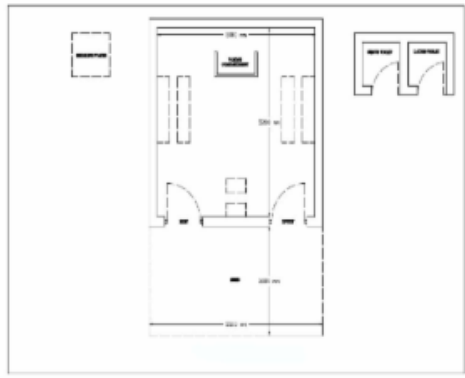

নির্বাচক নিবন্ধন আধিকারিকের স্বাক্ষর

Nazri Naksha

Google Map View

Polling Station Building Front View

Polling Station Front View

Cad View

Key MAP View

1 নাম : কাঞ্চন দেবী স্বামীর নাম: পঞ্চ রাম বাড়ির নং : n0046 বয়স : 56 লিঙ্গ : মহিলা	AOJ1316595	ফটো উপলব্ধ	2 নাম : উপমা ভার্মা পিতার নাম: সত্যরাম বর্মন বাড়ির নং : 4/0 বয়স : 37 লিঙ্গ : মহিলা	AOJ1866870	ফটো উপলব্ধ	3 নাম : রাহুল সিং মায়ের নাম: কাঞ্চন সিং বাড়ির নং : বয়স : 28 লিঙ্গ : পুরুষ	AOJ2386704	ফটো উপলব্ধ
4 নাম : তুষার কেশরী পিতার নাম: জয় নারায়ণ কেশরী বাড়ির নং : N0054 বয়স : 25 লিঙ্গ : পুরুষ	AOJ2589711	ফটো উপলব্ধ	5 নাম : পিন্ধি দেবী স্বামীর নাম: স্বয়ি পণ্ডিত বাড়ির নং : N0054 বয়স : 29 লিঙ্গ : মহিলা	AOJ2589851	ফটো উপলব্ধ	6 নাম : মীরা দেবী স্বামীর নাম: নরেশ রাম বাড়ির নং : n0148 বয়স : 46 লিঙ্গ : মহিলা	AOJ1866862	ফটো উপলব্ধ
7 নাম : অভিলাস কুমার পাণ্ডে পিতার নাম: সুব্রত প্রসাদ বাড়ির নং : n0138 বয়স : 31 লিঙ্গ : পুরুষ	AOJ1633890	ফটো উপলব্ধ	8 নাম : উষা দেবী স্বামীর নাম: ভগবান প্রসাদ বাড়ির নং : n0130 বয়স : 76 লিঙ্গ : মহিলা	AOJ1789999	ফটো উপলব্ধ	9 নাম : কোমল সোনি মায়ের নাম: রিনা দেবী বাড়ির নং : এন.এস রোড বয়স : 38 লিঙ্গ : মহিলা	AOJ2908960	ফটো উপলব্ধ
10 নাম : শান্ত আগরওয়াল মায়ের নাম: শর্মিলা খৈতান বাড়ির নং : বয়স : 22 লিঙ্গ : পুরুষ	AOJ2772465	ফটো উপলব্ধ	11 নাম : প্রীতি আগরওয়াল স্বামীর নাম: মনীষ আগরওয়াল বাড়ির নং : জগন্নাথ অ্যাপার্টমেন্ট বয়স : 33 লিঙ্গ : মহিলা	AOJ2869584	ফটো উপলব্ধ	12 নাম : সচিন কুমার পিতার নাম: ছত্র পণ্ডিত বাড়ির নং : নং 070 বয়স : 26 লিঙ্গ : পুরুষ	AOJ2684744	ফটো উপলব্ধ
13 নাম : নিরঞ্জন কুমার পিতার নাম: ভগবান প্রসাদ বাড়ির নং : n0127 বয়স : 48 লিঙ্গ : পুরুষ	AOJ1789965	ফটো উপলব্ধ	14 নাম : স্বাতি কুমারী পিতার নাম: নরেশ রাম বাড়ির নং : n0068 বয়স : 25 লিঙ্গ : মহিলা	AOJ2589778	ফটো উপলব্ধ	15 নাম : লতা গোস্বামী পিতার নাম: স্বামী জগদীশ নারায়ণ বাড়ির নং : এন0068 বয়স : 22 লিঙ্গ : মহিলা	AOJ2757383	ফটো উপলব্ধ
16 নাম : শ্রুতি কুমারী পিতার নাম: জ্ঞান দেও কেশরী বাড়ির নং : এন এস রোড বয়স : 21 লিঙ্গ : মহিলা	AOJ2886752	ফটো উপলব্ধ	17 নাম : অনীশ কুমার পিতার নাম: নিরঞ্জন কুমার বাড়ির নং : n0068 বয়স : 24 লিঙ্গ : পুরুষ	AOJ2589604	ফটো উপলব্ধ	18 নাম : পূজা কুমারী পাশোয়ান স্বামীর নাম: বিকাশ কুমার পাণ্ডে বাড়ির নং : ... বয়স : 26 লিঙ্গ : মহিলা	ZQP2678506	ফটো উপলব্ধ
19 নাম : ওম প্রকাশ কেশরী পিতার নাম: রামচন্দ্র কেশরী বাড়ির নং : n0026 বয়স : 73 লিঙ্গ : পুরুষ	WB/38/260/333128	ফটো উপলব্ধ	20 নাম : জ্ঞানদেব কেশরী স্বামীর নাম: রামচন্দ্র কেশরী বাড়ির নং : n0026 বয়স : 56 লিঙ্গ : মহিলা	WB/38/260/333309	ফটো উপলব্ধ	21 নাম : আরতি কেশরী স্বামীর নাম: জ্ঞানদেব কেশরী বাড়ির নং : n0026 বয়স : 48 লিঙ্গ : মহিলা	BCQ5585112	ফটো উপলব্ধ
22 নাম : জয়নারায়ণ কেশরী পিতার নাম: রামচন্দ্র কেশরী বাড়ির নং : n0026 বয়স : 63 লিঙ্গ : পুরুষ	BCQ1292242	ফটো উপলব্ধ	23 নাম : অমরাবতী কেশরী স্বামীর নাম: ওমপ্রকাশ কেশরী বাড়ির নং : n0026 বয়স : 60 লিঙ্গ : মহিলা	WB/38/260/333129	ফটো উপলব্ধ	24 নাম : অঞ্জলি কেশরী পিতার নাম: জ্ঞান ডিও ডিও বাড়ির নং : এন0026 বয়স : 23 লিঙ্গ : মহিলা	AOJ2654945	ফটো উপলব্ধ
25 নাম : অঞ্জু কেশরী স্বামীর নাম: জয় নারায়ণ কেশরী বাড়ির নং : n0026 বয়স : 54 লিঙ্গ : মহিলা	BCQ5272349	ফটো উপলব্ধ	26 নাম : বিকাশ কেশরী পিতার নাম: ওমপ্রকাশ কেশরী বাড়ির নং : N0026 বয়স : 26 লিঙ্গ : পুরুষ	AOJ2589653	ফটো উপলব্ধ	27 নাম : তনিশা খৈতান পিতার নাম: মনোজ কুমার খৈতান বাড়ির নং : বয়স : 23 লিঙ্গ : পুরুষ	AOJ2772259	ফটো উপলব্ধ
28 নাম : আশা গুপ্তা স্বামীর নাম: বীরেন্দ্র গুপ্তা বাড়ির নং : n0002 বয়স : 63 লিঙ্গ : মহিলা	AOJ2799831	ফটো উপলব্ধ	29 নাম : রাজন গুপ্তা পিতার নাম: গোপাল গুপ্তা বাড়ির নং : n0002 বয়স : 49 লিঙ্গ : পুরুষ	WB/38/260/333051	ফটো উপলব্ধ	30 নাম : রির্ভিক গোভিন্দ পিতার নাম: সুভাষ গুপ্তা বাড়ির নং : n0010 বয়স : 31 লিঙ্গ : পুরুষ	AOJ1634278	ফটো উপলব্ধ