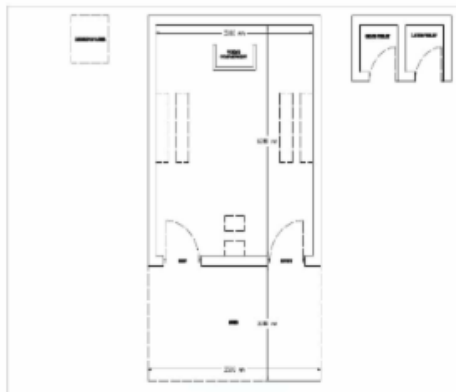

নির্বাচক নিবন্ধন আধিকারিকের স্বাক্ষর

Nazri Naksha

Google Map View

Polling Station Building Front View

Polling Station Front View

Cad View

Key MAP View

বিধানসভা নির্বাচনকেন্দ্রের নং, নাম : 281-আসানসোল উত্তর
ভাগ নং, নাম : 1-রামকৃষ্ণ ডাঙ্গাল (দক্ষিণ)