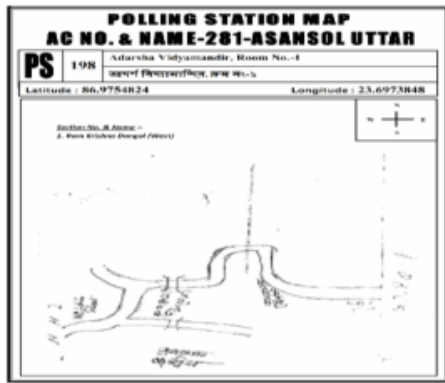

নির্বাচক নিবন্ধন আধিকারিকের স্বাক্ষর

Nazri Naksha

Google Map View

Polling Station Building Front View

Polling Station Front View

Cad View

Key MAP View

বিধানসভা নির্বাচনকেন্দ্রের নং, নাম : 281-আসানসোল উত্তর
ভাগ নং, নাম : 1-রামকৃষ্ণ ডাঙ্গাল (দক্ষিণ)