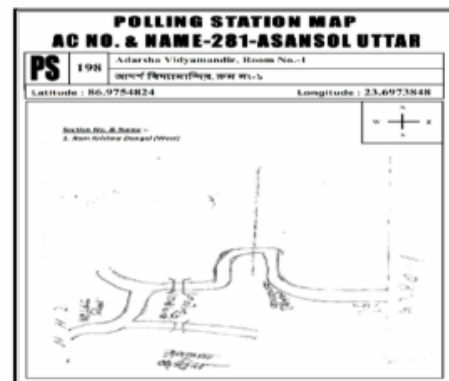

নির্বাচক নিবন্ধন আধিকারিকের স্বাক্ষর

Nazri Naksha

Google Map View

Polling Station Building Front View

Polling Station Front View

Cad View

Key MAP View

বিধানসভা নির্বাচনকেন্দ্রের নং, নাম : 281-আসানসোল উত্তর
ভাগ নং, নাম : 1-রামকৃষ্ণ ডাঙ্গাল (দক্ষিণ)