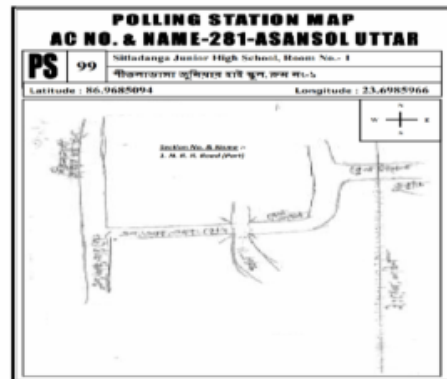

নির্বাচক নিবন্ধন আধিকারিকের স্বাক্ষর

Nazri Naksha

Google Map View

Polling Station Building Front View

Polling Station Front View

Cad View

Key MAP View

1 নাম : হেমন্তী দেবী স্বামীর নাম: কমলেশ যাদব বাড়ির নং : n0248 বয়স : 41 লিঙ্গ : মহিলা	AOJ1150663 ফটো উপলব্ধ	2 নাম : মমতা কুমারী পিতার নাম: সিওজী যাদব বাড়ির নং : n0852 বয়স : 43 লিঙ্গ : মহিলা	AOJ1150713 ফটো উপলব্ধ	3 নাম : গীতা দেবী স্বামীর নাম: বিজয় হাড্ডি বাড়ির নং : n0850 বয়স : 43 লিঙ্গ : মহিলা	AOJ1635960 ফটো উপলব্ধ
4 নাম : মীনা কুমারী পিতার নাম: বিজয় হাড্ডি বাড়ির নং : n0851 বয়স : 43 লিঙ্গ : মহিলা	AOJ1635978 ফটো উপলব্ধ	5 নাম : বিটু সিং মায়ের নাম: রুপ কাউর বাড়ির নং : n0356 বয়স : 38 লিঙ্গ : পুরুষ	AOJ1791078 ফটো উপলব্ধ	6 নাম : বাসন্তী দেবী স্বামীর নাম: ভোলা পান্ডে বাড়ির নং : n0858 বয়স : 43 লিঙ্গ : মহিলা	AOJ1791094 ফটো উপলব্ধ
7 নাম : চন্দ্রানী দেবী স্বামীর নাম: লিধাকমল সিং বাড়ির নং : n0860 বয়স : 43 লিঙ্গ : মহিলা	AOJ1791128 ফটো উপলব্ধ	8 নাম : বেবি কাউর স্বামীর নাম: নির্মল সিং বাড়ির নং : n0362 বয়স : 37 লিঙ্গ : মহিলা	AOJ1791151 ফটো উপলব্ধ	9 নাম : রেনু দেবী স্বামীর নাম: মহাবীর প্রসাদ বাড়ির নং : n0364 বয়স : 55 লিঙ্গ : মহিলা	AOJ1791250 ফটো উপলব্ধ
10 নাম : রিতা দেবী স্বামীর নাম: বিনোদ প্রসাদ বাড়ির নং : n0369 বয়স : 38 লিঙ্গ : মহিলা	AOJ1791441 ফটো উপলব্ধ	11 নাম : সঞ্জু দেবী স্বামীর নাম: সিন্দু যাদব বাড়ির নং : n0422 বয়স : 37 লিঙ্গ : মহিলা	AOJ2012565 ফটো উপলব্ধ	12 নাম : নীতু কুমারী পিতার নাম: জয় গোপ বাড়ির নং : n0426 বয়স : 32 লিঙ্গ : মহিলা	AOJ2012615 ফটো উপলব্ধ
13 নাম : পুতল দেবী স্বামীর নাম: সংতোষ কুমার তাংতী বাড়ির নং : n0330 বয়স : 42 লিঙ্গ : মহিলা	AOJ1635440 ফটো উপলব্ধ	14 নাম : অমর কুমার মায়ের নাম: লক্ষী দেবী বাড়ির নং : n0823 বয়স : 37 লিঙ্গ : পুরুষ	AOJ1791516 ফটো উপলব্ধ	15 নাম : লক্ষী দেবী স্বামীর নাম: রমাজিত রাম বাড়ির নং : n0823 বয়স : 43 লিঙ্গ : মহিলা	AOJ1635275 ফটো উপলব্ধ
16 নাম : জ্যোতা সিং পিতার নাম: মোহন সিং বাড়ির নং : n0312 বয়স : 37 লিঙ্গ : পুরুষ	AOJ0990721 ফটো উপলব্ধ	17 নাম : লাডো কৌর স্বামীর নাম: জ্যোতা সিং বাড়ির নং : n0312 বয়স : 42 লিঙ্গ : মহিলা	AOJ1791201 ফটো উপলব্ধ	18 নাম : পুনম কাউর স্বামীর নাম: রাজু সিং বাড়ির নং : n0347 বয়স : 33 লিঙ্গ : মহিলা	AOJ1635929 ফটো উপলব্ধ
19 নাম : সুমিত্রা দেবী স্বামীর নাম: ননকা দাস বাড়ির নং : n0402 বয়স : 51 লিঙ্গ : মহিলা	AOJ1964535 ফটো উপলব্ধ	20 নাম : কবিতা দেবী স্বামীর নাম: জয় কুমার-লাল বসু বাড়ির নং : n0404 বয়স : 40 লিঙ্গ : মহিলা	AOJ1964691 ফটো উপলব্ধ	21 নাম : সরস্বতী দেবী স্বামীর নাম: কন্দার বর্মন বাড়ির নং : n0404 বয়স : 40 লিঙ্গ : মহিলা	AOJ1964592 ফটো উপলব্ধ
22 নাম : ববি দেবী স্বামীর নাম: দীপক বর্মন বাড়ির নং : n0883 বয়স : 40 লিঙ্গ : মহিলা	AOJ1964220 ফটো উপলব্ধ	23 নাম : জয়ন্তী দেবী স্বামীর নাম: সুদর্শন যাদব বাড়ির নং : n0421 বয়স : 58 লিঙ্গ : মহিলা	AOJ1964741 ফটো উপলব্ধ	24 নাম : সীতা দেবী স্বামীর নাম: জগন্নাথ যাদব বাড়ির নং : n0444 বয়স : 40 লিঙ্গ : মহিলা	AOJ1964733 ফটো উপলব্ধ
25 নাম : চিন্তা দেবী স্বামীর নাম: শ্রীকৃষ্ণ যাদব বাড়ির নং : n0392 বয়স : 49 লিঙ্গ : মহিলা	AOJ1964378 ফটো উপলব্ধ	26 নাম : ববিতা দেবী স্বামীর নাম: অনিল যাদব বাড়ির নং : n0253 বয়স : 36 লিঙ্গ : মহিলা	AOJ1316785 ফটো উপলব্ধ	27 নাম : সঞ্জু দেবী স্বামীর নাম: হরিওম কুমার বাড়ির নং : n0027 বয়স : 43 লিঙ্গ : মহিলা	BCQ4290037 ফটো উপলব্ধ
28 নাম : উষা দেবী স্বামীর নাম: কৃষ্ণা প্রসাদ বাড়ির নং : n0408 বয়স : 36 লিঙ্গ : মহিলা	AOJ1964642 ফটো উপলব্ধ	29 নাম : ভগবতী দেবী স্বামীর নাম: সময় যাদব বাড়ির নং : n0039 বয়স : 47 লিঙ্গ : মহিলা	AOJ1486372 ফটো উপলব্ধ	30 নাম : শোভা দেবী স্বামীর নাম: অরুণ কুমার বাড়ির নং : n0192 বয়স : 40 লিঙ্গ : মহিলা	AOJ0584995 ফটো উপলব্ধ