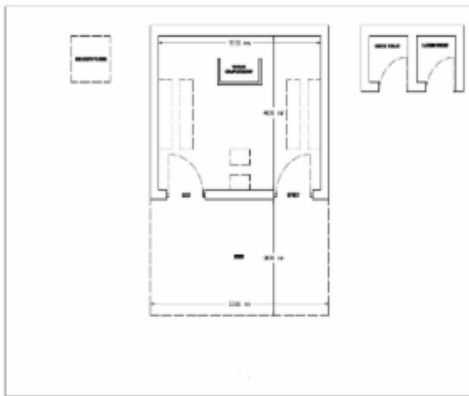

নির্বাচক নিবন্ধন আধিকারিকের স্বাক্ষর

Nazri Naksha

Google Map View

Polling Station Building Front View

Polling Station Front View

Cad View

Key MAP View

1	AOJ1611995	ফটো উপলব্ধ	2	AOJ2025799	ফটো উপলব্ধ	3	AOJ1791847	ফটো উপলব্ধ
নাম : রুপা দেবী স্বামীর নাম: রতন কুমার গুপ্তা বাড়ির নং : বয়স : 35 লিঙ্গ : মহিলা			নাম : শান্তি দেবী স্বামীর নাম: কানাইয়া প্রসাদ বাড়ির নং : n0234 বয়স : 42 লিঙ্গ : মহিলা			নাম : কবিতা দেবী স্বামীর নাম: সুশীল প্রসাদ বাড়ির নং : n0221 বয়স : 40 লিঙ্গ : মহিলা		
4	AOJ1791797	ফটো উপলব্ধ	5	AOJ1486745	ফটো উপলব্ধ	6	AOJ1636273	ফটো উপলব্ধ
নাম : রবি কুমার মায়ের নাম: রামেশ্বরী দেবী বাড়ির নং : n0197 বয়স : 30 লিঙ্গ : পুরুষ			নাম : যমুনা দেবী স্বামীর নাম: বেনরসি রজক বাড়ির নং : n0193 বয়স : 77 লিঙ্গ : মহিলা			নাম : রীনা ভার্মা স্বামীর নাম: সঞ্জয় কুমার বাড়ির নং : n0127 বয়স : 38 লিঙ্গ : মহিলা		
7	BCQ5025994	ফটো উপলব্ধ	8	AOJ1791714	ফটো উপলব্ধ	9	AOJ1151539	ফটো উপলব্ধ
নাম : সঞ্জয় কুমার পিতার নাম: ভরতলাল বাড়ির নং : n0127 বয়স : 45 লিঙ্গ : পুরুষ			নাম : অতীশ প্রসাদ পিতার নাম: শিবাজী প্রসাদ বাড়ির নং : n0099 বয়স : 30 লিঙ্গ : পুরুষ			নাম : সতীশ কুমার প্রসাদ পিতার নাম: শিবাজী প্রসাদ বাড়ির নং : n0099 বয়স : 34 লিঙ্গ : পুরুষ		
10	AOJ1487032	ফটো উপলব্ধ	11	AOJ1636059	ফটো উপলব্ধ	12	BCQ5025945	ফটো উপলব্ধ
নাম : সন্ধ্যা কুমারী পিতার নাম: সুরেন্দ্র প্রসাদ বাড়ির নং : n0099 বয়স : 33 লিঙ্গ : মহিলা			নাম : নিতু দেবী স্বামীর নাম: রবীন্দ্র প্রসাদ বাড়ির নং : n0099 বয়স : 32 লিঙ্গ : মহিলা			নাম : সন্দীপ প্রসাদ পিতার নাম: বলিরাম প্রসাদ বাড়ির নং : n0099 বয়স : 38 লিঙ্গ : পুরুষ		
13	BCQ4822722	ফটো উপলব্ধ	14	AOJ1792019	ফটো উপলব্ধ	15	AOJ1964931	ফটো উপলব্ধ
নাম : মঞ্জুদেবী রাম স্বামীর নাম: সন্তোষ কুমার রাম বাড়ির নং : n0099 বয়স : 41 লিঙ্গ : মহিলা			নাম : সুভম রজক পিতার নাম: কার্তিক রজক বাড়ির নং : n0211 বয়স : 38 লিঙ্গ : পুরুষ			নাম : মনু রজক পিতার নাম: কার্তিক রজক বাড়ির নং : n0211 বয়স : 29 লিঙ্গ : পুরুষ		
16	AOJ1636455	ফটো উপলব্ধ	17	AOJ0953893	ফটো উপলব্ধ	18	AOJ0953661	ফটো উপলব্ধ
নাম : সবিতা দেবী স্বামীর নাম: কার্তিক রজক বাড়ির নং : n0211 বয়স : 59 লিঙ্গ : মহিলা			নাম : মঞ্জু দেবী স্বামীর নাম: হরিশঙ্কর প্রসাদ বাড়ির নং : n0155 বয়স : 49 লিঙ্গ : মহিলা			নাম : রাজু কুমার পিতার নাম: সুরেন্দ্র প্রসাদ বাড়ির নং : n0136 বয়স : 35 লিঙ্গ : পুরুষ		
19	AOJ1965037	ফটো উপলব্ধ	20	WB/38/260/510183	ফটো উপলব্ধ	21	WB/38/260/510477	ফটো উপলব্ধ
নাম : কৌশল্যা কুমারী পিতার নাম: মনীকেশ্বর প্রসাদ বাড়ির নং : n0102 বয়স : 39 লিঙ্গ : মহিলা			নাম : নির্মল প্রসাদ পিতার নাম: কেদারনাথ প্রসাদ বাড়ির নং : n0102 বয়স : 52 লিঙ্গ : পুরুষ			নাম : সুনীতাদেবী প্রসাদ স্বামীর নাম: নির্মল প্রসাদ বাড়ির নং : n0102 বয়স : 48 লিঙ্গ : মহিলা		
22	AOJ1151562	ফটো উপলব্ধ	23	WB/38/260/510426	ফটো উপলব্ধ	24	WB/38/260/510480	ফটো উপলব্ধ
নাম : রাজা বাবু পিতার নাম: নির্মল প্রসাদ বাড়ির নং : n0102 বয়স : 35 লিঙ্গ : পুরুষ			নাম : উপমকুমার প্রসাদ পিতার নাম: কেদারনাথ প্রসাদ বাড়ির নং : n0102 বয়স : 48 লিঙ্গ : পুরুষ			নাম : বিন্দেশ্বর প্রসাদ পিতার নাম: কেদারনাথ প্রসাদ বাড়ির নং : n0102 বয়স : 47 লিঙ্গ : পুরুষ		
25	AOJ0953927	ফটো উপলব্ধ	26	AOJ1317262	ফটো উপলব্ধ	27	AOJ2272094	ফটো উপলব্ধ
নাম : লীলাবতি দেবী স্বামীর নাম: গমপ্রকাশ গুপ্তা বাড়ির নং : n0158 বয়স : 57 লিঙ্গ : মহিলা			নাম : সুধা কুমারী পিতার নাম: গম নারায়ন প্রসাদ বাড়ির নং : n0181 বয়স : 38 লিঙ্গ : মহিলা			নাম : রুপা কুমারী পিতার নাম: ধর্মেন্দু রজক বাড়ির নং : n0292 বয়স : 31 লিঙ্গ : মহিলা		
28	BCQ4822250	ফটো উপলব্ধ	29	AOJ2225993	ফটো উপলব্ধ	30	AOJ2726008	ফটো উপলব্ধ
নাম : বলি রাম প্রসাদ পিতার নাম: বাবলি রাম বাড়ির নং : n0099 বয়স : 73 লিঙ্গ : পুরুষ			নাম : মিনা দেবী স্বামীর নাম: লালন প্রসাদ বাড়ির নং : n0269 বয়স : 66 লিঙ্গ : মহিলা			নাম : মোহাম্মদ অকি.ব খান অন্যান্য: খান ইশাক বাড়ির নং : 0000 বয়স : 26 লিঙ্গ : পুরুষ		