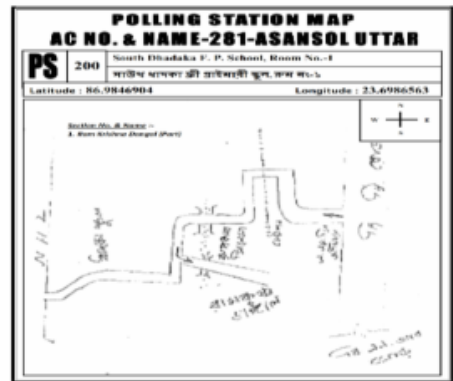

নির্বাচক নিবন্ধন আধিকারিকের স্বাক্ষর

Nazri Naksha

Google Map View

Polling Station Building Front View

Polling Station Front View

Cad View

Key MAP View

1	AOJ1611995	ফটো উপলব্ধ	2	AOJ2025799	ফটো উপলব্ধ	3	AOJ1791847	ফটো উপলব্ধ
নাম : রুপা দেবী স্বামীর নাম: রতন কুমার গুপ্তা বাড়ির নং : বয়স : 35 লিঙ্গ : মহিলা			নাম : শান্তি দেবী স্বামীর নাম: কানাইয়া প্রসাদ বাড়ির নং : n0234 বয়স : 42 লিঙ্গ : মহিলা			নাম : কবিতা দেবী স্বামীর নাম: সুশীল প্রসাদ বাড়ির নং : n0221 বয়স : 40 লিঙ্গ : মহিলা		
4	AOJ1791797	ফটো উপলব্ধ	5	AOJ1486745	ফটো উপলব্ধ	6	AOJ1636273	ফটো উপলব্ধ
নাম : রবি কুমার মায়ের নাম: রামেশ্বরী দেবী বাড়ির নং : n0197 বয়স : 30 লিঙ্গ : পুরুষ			নাম : যমুনা দেবী স্বামীর নাম: বেনরসি রজক বাড়ির নং : n0193 বয়স : 77 লিঙ্গ : মহিলা			নাম : রীনা ভার্মা স্বামীর নাম: সঞ্জয় কুমার বাড়ির নং : n0127 বয়স : 38 লিঙ্গ : মহিলা		
7	BCQ5025994	ফটো উপলব্ধ	8	AOJ1791714	ফটো উপলব্ধ	9	AOJ1151539	ফটো উপলব্ধ
নাম : সঞ্জয় কুমার পিতার নাম: ভরতলাল বাড়ির নং : n0127 বয়স : 45 লিঙ্গ : পুরুষ			নাম : অতীশ প্রসাদ পিতার নাম: শিবাজী প্রসাদ বাড়ির নং : n0099 বয়স : 30 লিঙ্গ : পুরুষ			নাম : সতীশ কুমার প্রসাদ পিতার নাম: শিবাজী প্রসাদ বাড়ির নং : n0099 বয়স : 34 লিঙ্গ : পুরুষ		
10	AOJ1487032	ফটো উপলব্ধ	11	AOJ1636059	ফটো উপলব্ধ	12	BCQ5025945	ফটো উপলব্ধ
নাম : সন্ধ্যা কুমারী পিতার নাম: সুরেন্দ্র প্রসাদ বাড়ির নং : n0099 বয়স : 33 লিঙ্গ : মহিলা			নাম : নিতু দেবী স্বামীর নাম: রবীন্দ্র প্রসাদ বাড়ির নং : n0099 বয়স : 32 লিঙ্গ : মহিলা			নাম : সন্দীপ প্রসাদ পিতার নাম: বলিরাম প্রসাদ বাড়ির নং : n0099 বয়স : 38 লিঙ্গ : পুরুষ		
13	BCQ4822722	ফটো উপলব্ধ	14	AOJ1792019	ফটো উপলব্ধ	15	AOJ1964931	ফটো উপলব্ধ
নাম : মঞ্জুদেবী রাম স্বামীর নাম: সন্তোষ কুমার রাম বাড়ির নং : n0099 বয়স : 41 লিঙ্গ : মহিলা			নাম : সুভম রজক পিতার নাম: কার্তিক রজক বাড়ির নং : n0211 বয়স : 38 লিঙ্গ : পুরুষ			নাম : মনু রজক পিতার নাম: কার্তিক রজক বাড়ির নং : n0211 বয়স : 29 লিঙ্গ : পুরুষ		
16	AOJ1636455	ফটো উপলব্ধ	17	AOJ0953893	ফটো উপলব্ধ	18	AOJ0953661	ফটো উপলব্ধ
নাম : সবিতা দেবী স্বামীর নাম: কার্তিক রজক বাড়ির নং : n0211 বয়স : 59 লিঙ্গ : মহিলা			নাম : মঞ্জু দেবী স্বামীর নাম: হরিশঙ্কর প্রসাদ বাড়ির নং : n0155 বয়স : 49 লিঙ্গ : মহিলা			নাম : রাজু কুমার পিতার নাম: সুরেন্দ্র প্রসাদ বাড়ির নং : n0136 বয়স : 35 লিঙ্গ : পুরুষ		
19	AOJ1965037	ফটো উপলব্ধ	20	WB/38/260/510183	ফটো উপলব্ধ	21	WB/38/260/510477	ফটো উপলব্ধ
নাম : কৌশল্যা কুমারী পিতার নাম: মনীকেশ্বর প্রসাদ বাড়ির নং : n0102 বয়স : 39 লিঙ্গ : মহিলা			নাম : নির্মল প্রসাদ পিতার নাম: কেদারনাথ প্রসাদ বাড়ির নং : n0102 বয়স : 52 লিঙ্গ : পুরুষ			নাম : সুনীতাদেবী প্রসাদ স্বামীর নাম: নির্মল প্রসাদ বাড়ির নং : n0102 বয়স : 48 লিঙ্গ : মহিলা		
22	AOJ1151562	ফটো উপলব্ধ	23	WB/38/260/510426	ফটো উপলব্ধ	24	WB/38/260/510480	ফটো উপলব্ধ
নাম : রাজা বাবু পিতার নাম: নির্মল প্রসাদ বাড়ির নং : n0102 বয়স : 35 লিঙ্গ : পুরুষ			নাম : উপমকুমার প্রসাদ পিতার নাম: কেদারনাথ প্রসাদ বাড়ির নং : n0102 বয়স : 48 লিঙ্গ : পুরুষ			নাম : বিন্দেশ্বর প্রসাদ পিতার নাম: কেদারনাথ প্রসাদ বাড়ির নং : n0102 বয়স : 47 লিঙ্গ : পুরুষ		
25	AOJ0953927	ফটো উপলব্ধ	26	AOJ1317262	ফটো উপলব্ধ	27	AOJ2272094	ফটো উপলব্ধ
নাম : লীলাবতি দেবী স্বামীর নাম: গমপ্রকাশ গুপ্তা বাড়ির নং : n0158 বয়স : 57 লিঙ্গ : মহিলা			নাম : সুধা কুমারী পিতার নাম: গম নারায়ন প্রসাদ বাড়ির নং : n0181 বয়স : 38 লিঙ্গ : মহিলা			নাম : রুপা কুমারী পিতার নাম: ধর্মেন্দু রজক বাড়ির নং : n0292 বয়স : 31 লিঙ্গ : মহিলা		
28	BCQ4822250	ফটো উপলব্ধ	29	AOJ2225993	ফটো উপলব্ধ	30	AOJ2726008	ফটো উপলব্ধ
নাম : বলি রাম প্রসাদ পিতার নাম: বাবলি রাম বাড়ির নং : n0099 বয়স : 73 লিঙ্গ : পুরুষ			নাম : মিনা দেবী স্বামীর নাম: লালন প্রসাদ বাড়ির নং : n0269 বয়স : 66 লিঙ্গ : মহিলা			নাম : মোহাম্মদ অকি.ব খান অন্যান্য: খান ইশাক বাড়ির নং : 0000 বয়স : 26 লিঙ্গ : পুরুষ		