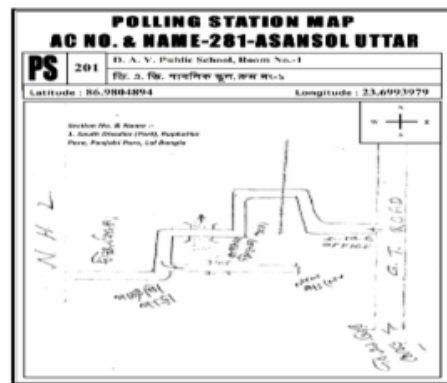

নির্বাচক নিবন্ধন আধিকারিকের স্বাক্ষর

Nazri Naksha

Google Map View

Polling Station Building Front View

Polling Station Front View

Cad View

Key MAP View

1 নাম : সুবোধ কুমার পিতার নাম: নন্দ কিশোর প্রসাদ বাড়ির নং : n0151 বয়স : 58 লিঙ্গ : পুরুষ	AOJ1317601 ফটো উপলব্ধ	2 নাম : লীলাদেবী স্বামীর নাম: বিরেন্দ্র প্রসাদ বাড়ির নং : n0144 বয়স : 65 লিঙ্গ : মহিলা	WB/38/260/501127 ফটো উপলব্ধ	3 নাম : প্রভা দেবী স্বামীর নাম: দুধনাথ প্রসাদ বাড়ির নং : n0133 বয়স : 76 লিঙ্গ : মহিলা	AOJ1152529 ফটো উপলব্ধ
4 নাম : শক্তি সিং পিতার নাম: যোগিন্দ্র সিং বাড়ির নং : n0113 বয়স : 40 লিঙ্গ : পুরুষ	BCQ5613922 ফটো উপলব্ধ	5 নাম : রবি কুমার পিতার নাম: অশোক কুমার বাড়ির নং : n0113 বয়স : 42 লিঙ্গ : পুরুষ	AOJ1965169 ফটো উপলব্ধ	6 নাম : সনিয়া কাউর স্বামীর নাম: শক্তি সিং বাড়ির নং : n0113 বয়স : 43 লিঙ্গ : মহিলা	AOJ1792506 ফটো উপলব্ধ
7 নাম : অনুরক্তি পিতার নাম: অশোক কুমার বাড়ির নং : n0048 বয়স : 35 লিঙ্গ : মহিলা	AOJ1151976 ফটো উপলব্ধ	8 নাম : দীনেশ কুমার পিতার নাম: দুধ নাথ প্রসাদ বাড়ির নং : n0167 বয়স : 42 লিঙ্গ : পুরুষ	AOJ1487230 ফটো উপলব্ধ	9 নাম : গায়ত্রী কুমারী স্বামীর নাম: দীনেশ কুমার বাড়ির নং : n0167 বয়স : 42 লিঙ্গ : মহিলা	AOJ1965284 ফটো উপলব্ধ
10 নাম : হরি প্রসাদ পিতার নাম: ভিকু লাল বাড়ির নং : n0165 বয়স : 48 লিঙ্গ : পুরুষ	AOJ1487206 ফটো উপলব্ধ	11 নাম : অনর্জনি লাল শ্রীবাস্তব স্বামীর নাম: কৃষ্ণা লাল বাড়ির নং : n0164 বয়স : 57 লিঙ্গ : মহিলা	AOJ1487180 ফটো উপলব্ধ	12 নাম : অমৃতা দেবী স্বামীর নাম: সন্তোষ কুমার চৌধুরী বাড়ির নং : n0186 বয়স : 46 লিঙ্গ : মহিলা	AOJ1636844 ফটো উপলব্ধ
13 নাম : চন্দ্র প্রকাশ পিতার নাম: জগদীশ সিং বাড়ির নং : n0183 বয়স : 37 লিঙ্গ : পুরুষ	AOJ1636778 ফটো উপলব্ধ	14 নাম : সধা দেবী স্বামীর নাম: বিজয় কুমার বাড়ির নং : n0134 বয়স : 43 লিঙ্গ : মহিলা	AOJ1792324 ফটো উপলব্ধ	15 নাম : বিজয় কুমার পিতার নাম: পালক সিং বাড়ির নং : n0134 বয়স : 49 লিঙ্গ : পুরুষ	AOJ1152545 ফটো উপলব্ধ
16 নাম : রীতা কুমারী পাশোয়ান মায়ের নাম: আশা দেবী বাড়ির নং : n0157 বয়স : 34 লিঙ্গ : মহিলা	AOJ1487115 ফটো উপলব্ধ	17 নাম : মঞ্জু দেবী স্বামীর নাম: সন্তোষ কুশওয়া বাড়ির নং : n0037 বয়স : 43 লিঙ্গ : মহিলা	BCQ5613567 ফটো উপলব্ধ	18 নাম : মায়ী হেলা পিতার নাম: বিন্দেশ্বরী প্রসাদ বাড়ির নং : n0246 বয়স : 43 লিঙ্গ : মহিলা	AOJ2012664 ফটো উপলব্ধ
19 নাম : দিনেশ কুমার পিতার নাম: অশোক কুমার বাড়ির নং : n0219 বয়স : 45 লিঙ্গ : পুরুষ	AOJ1792316 ফটো উপলব্ধ	20 নাম : প্রিতী কুমারী স্বামীর নাম: প্রফুল মাজী বাড়ির নং : n0211 বয়স : 35 লিঙ্গ : মহিলা	AOJ1792225 ফটো উপলব্ধ	21 নাম : রবি কুমার শ্রীবাস্তব পিতার নাম: কৃষ্ণ লাল বাড়ির নং : n0210 বয়স : 32 লিঙ্গ : পুরুষ	AOJ1792209 ফটো উপলব্ধ
22 নাম : প্রিতী দেবী স্বামীর নাম: অরুণ কুমার বাড়ির নং : n0208 বয়স : 46 লিঙ্গ : মহিলা	AOJ1681246 ফটো উপলব্ধ	23 নাম : অরুণ কুমার পিতার নাম: রামবল্লী প্রসাদ বাড়ির নং : n0207 বয়স : 58 লিঙ্গ : পুরুষ	AOJ1681238 ফটো উপলব্ধ	24 নাম : সুরজ সিং মায়ের নাম: রীজ কাউর বাড়ির নং : n0199 বয়স : 43 লিঙ্গ : পুরুষ	AOJ1792399 ফটো উপলব্ধ
25 নাম : রীজ কাউর স্বামীর নাম: সতনাম সিং বাড়ির নং : n0199 বয়স : 53 লিঙ্গ : মহিলা	AOJ1637305 ফটো উপলব্ধ	26 নাম : সঞ্জয় কুমার শ্রীবাস্তব পিতার নাম: মুরালী শ্রীবাস্তব বাড়ির নং : n0036 বয়স : 36 লিঙ্গ : পুরুষ	BCQ5613765 ফটো উপলব্ধ	27 নাম : মায়ী শ্রীবাস্তব পিতার নাম: মুরালীলাল শ্রীবাস্তব বাড়ির নং : n0036 বয়স : 45 লিঙ্গ : মহিলা	AOJ0954347 ফটো উপলব্ধ
28 নাম : জড়োয়ার সিং পিতার নাম: সর্দার অর্জুন সিং বাড়ির নং : n0062 বয়স : 43 লিঙ্গ : পুরুষ	BCQ1435056 ফটো উপলব্ধ	29 নাম : কৌশল্যা দেবী স্বামীর নাম: রাম ধ্যান যাদব বাড়ির নং : n0032 বয়স : 74 লিঙ্গ : মহিলা	BCQ4824025 ফটো উপলব্ধ	30 নাম : শ্যামসুন্দর যাদব স্বামীর নাম: বিত্ত যাদব বাড়ির নং : n0032 বয়স : 67 লিঙ্গ : মহিলা	WB/38/260/513008 ফটো উপলব্ধ