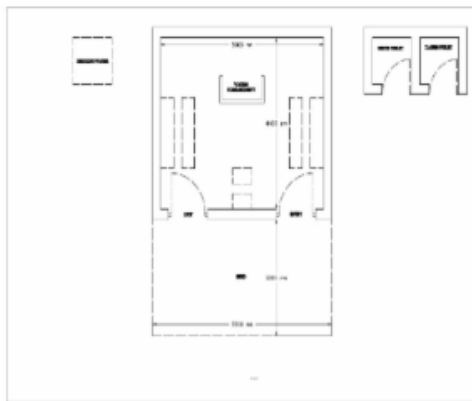

নির্বাচক নিবন্ধন আধিকারিকের স্বাক্ষর

Nazri Naksha

Google Map View

Polling Station Building Front View

Polling Station Front View

Cad View

Key MAP View

1 নাম : সুবোধ কুমার পিতার নাম: নন্দ কিশোর প্রসাদ বাড়ির নং : n0151 বয়স : 58 লিঙ্গ : পুরুষ	AOJ1317601 ফটো উপলব্ধ	2 নাম : লীলাদেবী স্বামীর নাম: বিরেন্দ্র প্রসাদ বাড়ির নং : n0144 বয়স : 65 লিঙ্গ : মহিলা	WB/38/260/501127 ফটো উপলব্ধ	3 নাম : প্রভা দেবী স্বামীর নাম: দুধনাথ প্রসাদ বাড়ির নং : n0133 বয়স : 76 লিঙ্গ : মহিলা	AOJ1152529 ফটো উপলব্ধ
4 নাম : শক্তি সিং পিতার নাম: যোগিন্দ্র সিং বাড়ির নং : n0113 বয়স : 40 লিঙ্গ : পুরুষ	BCQ5613922 ফটো উপলব্ধ	5 নাম : রবি কুমার পিতার নাম: অশোক কুমার বাড়ির নং : n0113 বয়স : 42 লিঙ্গ : পুরুষ	AOJ1965169 ফটো উপলব্ধ	6 নাম : সনিয়া কাউর স্বামীর নাম: শক্তি সিং বাড়ির নং : n0113 বয়স : 43 লিঙ্গ : মহিলা	AOJ1792506 ফটো উপলব্ধ
7 নাম : অনুরক্তি পিতার নাম: অশোক কুমার বাড়ির নং : n0048 বয়স : 35 লিঙ্গ : মহিলা	AOJ1151976 ফটো উপলব্ধ	8 নাম : দীনেশ কুমার পিতার নাম: দুধ নাথ প্রসাদ বাড়ির নং : n0167 বয়স : 42 লিঙ্গ : পুরুষ	AOJ1487230 ফটো উপলব্ধ	9 নাম : গায়ত্রী কুমারী স্বামীর নাম: দীনেশ কুমার বাড়ির নং : n0167 বয়স : 42 লিঙ্গ : মহিলা	AOJ1965284 ফটো উপলব্ধ
10 নাম : হরি প্রসাদ পিতার নাম: ভিকু লাল বাড়ির নং : n0165 বয়স : 48 লিঙ্গ : পুরুষ	AOJ1487206 ফটো উপলব্ধ	11 নাম : অনর্জনি লাল শ্রীবাস্তব স্বামীর নাম: কৃষ্ণা লাল বাড়ির নং : n0164 বয়স : 57 লিঙ্গ : মহিলা	AOJ1487180 ফটো উপলব্ধ	12 নাম : অমৃতা দেবী স্বামীর নাম: সন্তোষ কুমার চৌধুরী বাড়ির নং : n0186 বয়স : 46 লিঙ্গ : মহিলা	AOJ1636844 ফটো উপলব্ধ
13 নাম : চন্দ্র প্রকাশ পিতার নাম: জগদীশ সিং বাড়ির নং : n0183 বয়স : 37 লিঙ্গ : পুরুষ	AOJ1636778 ফটো উপলব্ধ	14 নাম : সধা দেবী স্বামীর নাম: বিজয় কুমার বাড়ির নং : n0134 বয়স : 43 লিঙ্গ : মহিলা	AOJ1792324 ফটো উপলব্ধ	15 নাম : বিজয় কুমার পিতার নাম: পালক সিং বাড়ির নং : n0134 বয়স : 49 লিঙ্গ : পুরুষ	AOJ1152545 ফটো উপলব্ধ
16 নাম : রীতা কুমারী পাশোয়ান মায়ের নাম: আশা দেবী বাড়ির নং : n0157 বয়স : 34 লিঙ্গ : মহিলা	AOJ1487115 ফটো উপলব্ধ	17 নাম : মঞ্জু দেবী স্বামীর নাম: সন্তোষ কুশওয়া বাড়ির নং : n0037 বয়স : 43 লিঙ্গ : মহিলা	BCQ5613567 ফটো উপলব্ধ	18 নাম : মায়ী হেলা পিতার নাম: বিন্দেশ্বরী প্রসাদ বাড়ির নং : n0246 বয়স : 43 লিঙ্গ : মহিলা	AOJ2012664 ফটো উপলব্ধ
19 নাম : দিনেশ কুমার পিতার নাম: অশোক কুমার বাড়ির নং : n0219 বয়স : 45 লিঙ্গ : পুরুষ	AOJ1792316 ফটো উপলব্ধ	20 নাম : প্রিতী কুমারী স্বামীর নাম: প্রফুল মাজী বাড়ির নং : n0211 বয়স : 35 লিঙ্গ : মহিলা	AOJ1792225 ফটো উপলব্ধ	21 নাম : রবি কুমার শ্রীবাস্তব পিতার নাম: কৃষ্ণ লাল বাড়ির নং : n0210 বয়স : 32 লিঙ্গ : পুরুষ	AOJ1792209 ফটো উপলব্ধ
22 নাম : প্রিতী দেবী স্বামীর নাম: অরুণ কুমার বাড়ির নং : n0208 বয়স : 46 লিঙ্গ : মহিলা	AOJ1681246 ফটো উপলব্ধ	23 নাম : অরুণ কুমার পিতার নাম: রামবল্লী প্রসাদ বাড়ির নং : n0207 বয়স : 58 লিঙ্গ : পুরুষ	AOJ1681238 ফটো উপলব্ধ	24 নাম : সুরজ সিং মায়ের নাম: রীজ কাউর বাড়ির নং : n0199 বয়স : 43 লিঙ্গ : পুরুষ	AOJ1792399 ফটো উপলব্ধ
25 নাম : রীজ কাউর স্বামীর নাম: সতনাম সিং বাড়ির নং : n0199 বয়স : 53 লিঙ্গ : মহিলা	AOJ1637305 ফটো উপলব্ধ	26 নাম : সঞ্জয় কুমার শ্রীবাস্তব পিতার নাম: মুরালী শ্রীবাস্তব বাড়ির নং : n0036 বয়স : 36 লিঙ্গ : পুরুষ	BCQ5613765 ফটো উপলব্ধ	27 নাম : মায়ী শ্রীবাস্তব পিতার নাম: মুরালীলাল শ্রীবাস্তব বাড়ির নং : n0036 বয়স : 45 লিঙ্গ : মহিলা	AOJ0954347 ফটো উপলব্ধ
28 নাম : জড়োয়ার সিং পিতার নাম: সর্দার অর্জুন সিং বাড়ির নং : n0062 বয়স : 43 লিঙ্গ : পুরুষ	BCQ1435056 ফটো উপলব্ধ	29 নাম : কৌশল্যা দেবী স্বামীর নাম: রাম ধ্যান যাদব বাড়ির নং : n0032 বয়স : 74 লিঙ্গ : মহিলা	BCQ4824025 ফটো উপলব্ধ	30 নাম : শ্যামসুন্দর যাদব স্বামীর নাম: বিত্ত যাদব বাড়ির নং : n0032 বয়স : 67 লিঙ্গ : মহিলা	WB/38/260/513008 ফটো উপলব্ধ