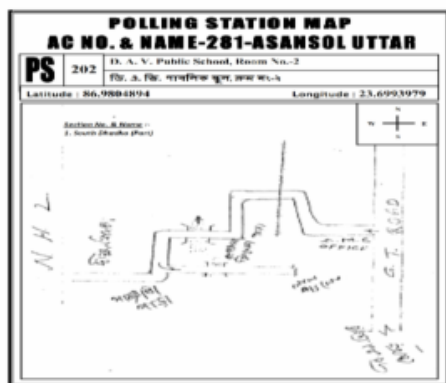

নির্বাচক নিবন্ধন আধিকারিকের স্বাক্ষর

Nazri Naksha

Google Map View

Polling Station Building Front View

Polling Station Front View

Cad View

Key MAP View

বিধানসভা নির্বাচনক্ষেত্রের নং, নাম : 281-আসানসোল উত্তর  
ভাগ নং, নাম : 1-দক্ষিণ খাদকা( আংশিক)