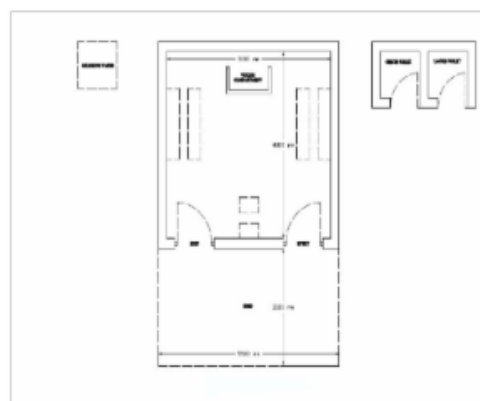

নির্বাচক নিবন্ধন আধিকারিকের স্বাক্ষর

Nazri Naksha

Google Map View

Polling Station Building Front View

Polling Station Front View

Cad View

Key MAP View

বিধানসভা নির্বাচনক্ষেত্রের নং, নাম : 281-আসানসোল উত্তর  
ভাগ নং, নাম : 1-দক্ষিণ খাদকা( আংশিক)