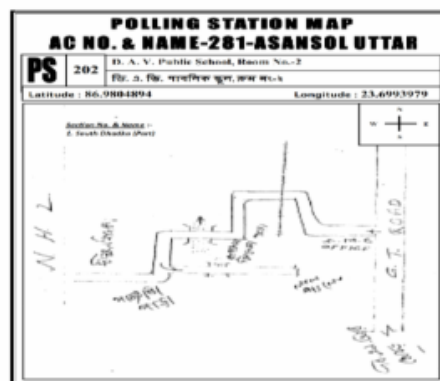

নির্বাচক নিবন্ধন আধিকারিকের স্বাক্ষর

Nazri Naksha

Google Map View

Polling Station Building Front View

Polling Station Front View

Cad View

Key MAP View

বিধানসভা নির্বাচনক্ষেত্রের নং, নাম : 281-আসানসোল উত্তর  
ভাগ নং, নাম : 1-দক্ষিণ খাদকা( আংশিক)