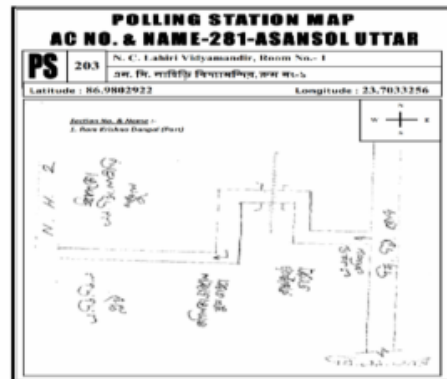

নির্বাচক নিবন্ধন আধিকারিকের স্বাক্ষর

Nazri Naksha

Google Map View

Polling Station Building Front View

Polling Station Front View

Cad View

Key MAP View

1 নাম : মনকেশ্বরী দেবী স্বামীর নাম: অনন্ত চৌহান বাড়ির নং : n0644 বয়স : 54 লিঙ্গ : মহিলা	AOJ2012581 ফটো উপলব্ধ	2 নাম : অমর জিৎ কুমার গুপ্তা পিতার নাম: রাজ কুমার গুপ্তা বাড়ির নং : n0071 বয়স : 28 লিঙ্গ : পুরুষ	AOJ2106318 ফটো উপলব্ধ	3 নাম : সনতোষ কুমার সিনহা পিতার নাম: রাজেন্দ্র প্রসাদ সিনহা বাড়ির নং : n00699 বয়স : 40 লিঙ্গ : পুরুষ	AOJ2106235 ফটো উপলব্ধ
4 নাম : উষা দেবী স্বামীর নাম: শম্ভু নাথ পোন্দার বাড়ির নং : n0322 বয়স : 62 লিঙ্গ : মহিলা	AOJ1318930 ফটো উপলব্ধ	5 নাম : অনুরাধা কুমারী পিতার নাম: নওয়াল কিশোর প্রসাদ বাড়ির নং : n0317 বয়স : 37 লিঙ্গ : মহিলা	AOJ1318880 ফটো উপলব্ধ	6 নাম : শিলা দেবী স্বামীর নাম: সুনীল প্রসাদ বাড়ির নং : n0490 বয়স : 53 লিঙ্গ : মহিলা	AOJ1965789 ফটো উপলব্ধ
7 নাম : জাহ্নবী দেবী স্বামীর নাম: মধুরা পন্ডিড বাড়ির নং : n0409 বয়স : 43 লিঙ্গ : মহিলা	AOJ1867506 ফটো উপলব্ধ	8 নাম : সংগীতা দেবী স্বামীর নাম: লোপাল মন্ডল বাড়ির নং : n0409 বয়স : 43 লিঙ্গ : মহিলা	AOJ1867431 ফটো উপলব্ধ	9 নাম : জ্যোতি কুমারী পিতার নাম: বাবাদিন প্রসাদ বাড়ির নং : n0477 বয়স : 43 লিঙ্গ : মহিলা	AOJ1867381 ফটো উপলব্ধ
10 নাম : সংযোগ কুমার পিতার নাম: জওহর বাড়ির নং : n0406 বয়স : 37 লিঙ্গ : পুরুষ	AOJ0606772 ফটো উপলব্ধ	11 নাম : শিলা দেবী স্বামীর নাম: রাজু রাম বাড়ির নং : n0393 বয়স : 43 লিঙ্গ : মহিলা	AOJ1792993 ফটো উপলব্ধ	12 নাম : মনীষা দেবী স্বামীর নাম: অনিল কুমার প্রসাদ বাড়ির নং : n0883 বয়স : 40 লিঙ্গ : মহিলা	AOJ1792852 ফটো উপলব্ধ
13 নাম : অনিল কুমার প্রসাদ পিতার নাম: সিয়াধর রাম বাড়ির নং : n0142 বয়স : 43 লিঙ্গ : পুরুষ	AOJ1792886 ফটো উপলব্ধ	14 নাম : সরোজ দেবী স্বামীর নাম: বি ডি প্রসাদ খাদক বাড়ির নং : n0049 বয়স : 54 লিঙ্গ : মহিলা	AOJ0605188 ফটো উপলব্ধ	15 নাম : বাবাদিন প্রসাদ পিতার নাম: গঙ্গা সাগর বাড়ির নং : n0049 বয়স : 61 লিঙ্গ : পুরুষ	AOJ0605170 ফটো উপলব্ধ
16 নাম : বিকাশ সাউ পিতার নাম: বৈজনাথ সাউ বাড়ির নং : n0092 বয়স : 32 লিঙ্গ : পুরুষ	AOJ1965854 ফটো উপলব্ধ	17 নাম : শ্যাম প্রসাদ পিতার নাম: সীতা রাম প্রসাদ বাড়ির নং : n0389 বয়স : 45 লিঙ্গ : পুরুষ	AOJ1792936 ফটো উপলব্ধ	18 নাম : কস্তি দেবী স্বামীর নাম: পরিব চাঁদ প্রসাদ বাড়ির নং : n0109 বয়স : 40 লিঙ্গ : মহিলা	AOJ1318351 ফটো উপলব্ধ
19 নাম : সুনীতা দেবী স্বামীর নাম: নন্দ কিশোর বর্মন বাড়ির নং : n0306 বয়স : 51 লিঙ্গ : মহিলা	AOJ0605923 ফটো উপলব্ধ	20 নাম : আশা দেবী স্বামীর নাম: জীতেন্দ্র মোদী বাড়ির নং : n0573 বয়স : 36 লিঙ্গ : মহিলা	AOJ2106375 ফটো উপলব্ধ	21 নাম : স্বাতী দেবী স্বামীর নাম: সুরজ কুমার সিনহা বাড়ির নং : n0059 বয়স : 33 লিঙ্গ : মহিলা	AOJ2106391 ফটো উপলব্ধ
22 নাম : দীনেশ কুমার প্রসাদ পিতার নাম: শিব শঙ্কর প্রসাদ বাড়ির নং : n0248 বয়স : 54 লিঙ্গ : পুরুষ	BCQ1329671 ফটো উপলব্ধ	23 নাম : রাকেশ কুমার প্রসাদ পিতার নাম: শিউ প্রসাদ বাড়ির নং : n0248 বয়স : 51 লিঙ্গ : পুরুষ	BCQ1329754 ফটো উপলব্ধ	24 নাম : রাজেশ কুমার প্রসাদ পিতার নাম: শিও শঙ্কর প্রসাদ বাড়ির নং : n0248 বয়স : 47 লিঙ্গ : পুরুষ	BCQ1332287 ফটো উপলব্ধ
25 নাম : রিঙ্কু দেবী প্রসাদ স্বামীর নাম: রাজেশ কুমার প্রসাদ বাড়ির নং : n0248 বয়স : 37 লিঙ্গ : মহিলা	AOJ1153303 ফটো উপলব্ধ	26 নাম : পিঙ্কী দেবী প্রসাদ স্বামীর নাম: মনোজ প্রসাদ বাড়ির নং : n0248 বয়স : 40 লিঙ্গ : মহিলা	AOJ1320175 ফটো উপলব্ধ	27 নাম : পঙ্কজ কুমার পিতার নাম: রামপ্রবেশ রাম বাড়ির নং : n0222 বয়স : 35 লিঙ্গ : পুরুষ	AOJ0954693 ফটো উপলব্ধ
28 নাম : সরিতা কুমারী পিতার নাম: রামপ্রবেশ রাম বাড়ির নং : n0222 বয়স : 33 লিঙ্গ : মহিলা	AOJ0954669 ফটো উপলব্ধ	29 নাম : চম্পা দেবী স্বামীর নাম: রাম প্রবেশ রাম বাড়ির নং : n0222 বয়স : 65 লিঙ্গ : মহিলা	BCQ1329531 ফটো উপলব্ধ	30 নাম : পবন কুমার পিতার নাম: রামপরের রাম বাড়ির নং : n0222 বয়স : 41 লিঙ্গ : পুরুষ	BCQ4456364 ফটো উপলব্ধ