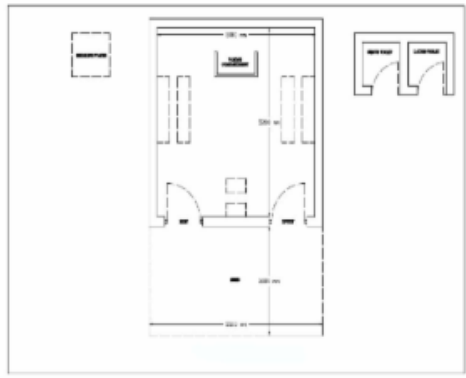

নির্বাচক নিবন্ধন আধিকারিকের স্বাক্ষর

Nazri Naksha

Google Map View

Polling Station Building Front View

Polling Station Front View

Cad View

Key MAP View

1 নাম : মনকেশ্বরী দেবী স্বামীর নাম: অনন্ত চৌহান বাড়ির নং : n0644 বয়স : 54 লিঙ্গ : মহিলা	AOJ2012581 ফটো উপলব্ধ	2 নাম : অমর জিৎ কুমার গুপ্তা পিতার নাম: রাজ কুমার গুপ্তা বাড়ির নং : n0071 বয়স : 28 লিঙ্গ : পুরুষ	AOJ2106318 ফটো উপলব্ধ	3 নাম : সনতোষ কুমার সিনহা পিতার নাম: রাজেন্দ্র প্রসাদ সিনহা বাড়ির নং : n00699 বয়স : 40 লিঙ্গ : পুরুষ	AOJ2106235 ফটো উপলব্ধ
4 নাম : উষা দেবী স্বামীর নাম: শম্ভু নাথ পোন্দার বাড়ির নং : n0322 বয়স : 62 লিঙ্গ : মহিলা	AOJ1318930 ফটো উপলব্ধ	5 নাম : অনুরাধা কুমারী পিতার নাম: নওয়াল কিশোর প্রসাদ বাড়ির নং : n0317 বয়স : 37 লিঙ্গ : মহিলা	AOJ1318880 ফটো উপলব্ধ	6 নাম : শিলা দেবী স্বামীর নাম: সুনীল প্রসাদ বাড়ির নং : n0490 বয়স : 53 লিঙ্গ : মহিলা	AOJ1965789 ফটো উপলব্ধ
7 নাম : জাহ্নবী দেবী স্বামীর নাম: মধুরা পন্ডিড বাড়ির নং : n0409 বয়স : 43 লিঙ্গ : মহিলা	AOJ1867506 ফটো উপলব্ধ	8 নাম : সংগীতা দেবী স্বামীর নাম: লোপাল মন্ডল বাড়ির নং : n0409 বয়স : 43 লিঙ্গ : মহিলা	AOJ1867431 ফটো উপলব্ধ	9 নাম : জ্যোতি কুমারী পিতার নাম: বাবাদিন প্রসাদ বাড়ির নং : n0477 বয়স : 43 লিঙ্গ : মহিলা	AOJ1867381 ফটো উপলব্ধ
10 নাম : সংযোগ কুমার পিতার নাম: জওহর বাড়ির নং : n0406 বয়স : 37 লিঙ্গ : পুরুষ	AOJ0606772 ফটো উপলব্ধ	11 নাম : শিলা দেবী স্বামীর নাম: রাজু রাম বাড়ির নং : n0393 বয়স : 43 লিঙ্গ : মহিলা	AOJ1792993 ফটো উপলব্ধ	12 নাম : মনীষা দেবী স্বামীর নাম: অনিল কুমার প্রসাদ বাড়ির নং : n0883 বয়স : 40 লিঙ্গ : মহিলা	AOJ1792852 ফটো উপলব্ধ
13 নাম : অনিল কুমার প্রসাদ পিতার নাম: সিয়াধর রাম বাড়ির নং : n0142 বয়স : 43 লিঙ্গ : পুরুষ	AOJ1792886 ফটো উপলব্ধ	14 নাম : সরোজ দেবী স্বামীর নাম: বি ডি প্রসাদ খাদক বাড়ির নং : n0049 বয়স : 54 লিঙ্গ : মহিলা	AOJ0605188 ফটো উপলব্ধ	15 নাম : বাবাদিন প্রসাদ পিতার নাম: গঙ্গা সাগর বাড়ির নং : n0049 বয়স : 61 লিঙ্গ : পুরুষ	AOJ0605170 ফটো উপলব্ধ
16 নাম : বিকাশ সাউ পিতার নাম: বৈজনাথ সাউ বাড়ির নং : n0092 বয়স : 32 লিঙ্গ : পুরুষ	AOJ1965854 ফটো উপলব্ধ	17 নাম : শ্যাম প্রসাদ পিতার নাম: সীতা রাম প্রসাদ বাড়ির নং : n0389 বয়স : 45 লিঙ্গ : পুরুষ	AOJ1792936 ফটো উপলব্ধ	18 নাম : কস্তি দেবী স্বামীর নাম: পরিব চাঁদ প্রসাদ বাড়ির নং : n0109 বয়স : 40 লিঙ্গ : মহিলা	AOJ1318351 ফটো উপলব্ধ
19 নাম : সুনীতা দেবী স্বামীর নাম: নন্দ কিশোর বর্মন বাড়ির নং : n0306 বয়স : 51 লিঙ্গ : মহিলা	AOJ0605923 ফটো উপলব্ধ	20 নাম : আশা দেবী স্বামীর নাম: জীতেন্দ্র মোদী বাড়ির নং : n0573 বয়স : 36 লিঙ্গ : মহিলা	AOJ2106375 ফটো উপলব্ধ	21 নাম : স্বাতী দেবী স্বামীর নাম: সুরজ কুমার সিনহা বাড়ির নং : n0059 বয়স : 33 লিঙ্গ : মহিলা	AOJ2106391 ফটো উপলব্ধ
22 নাম : দীনেশ কুমার প্রসাদ পিতার নাম: শিব শঙ্কর প্রসাদ বাড়ির নং : n0248 বয়স : 54 লিঙ্গ : পুরুষ	BCQ1329671 ফটো উপলব্ধ	23 নাম : রাকেশ কুমার প্রসাদ পিতার নাম: শিউ প্রসাদ বাড়ির নং : n0248 বয়স : 51 লিঙ্গ : পুরুষ	BCQ1329754 ফটো উপলব্ধ	24 নাম : রাজেশ কুমার প্রসাদ পিতার নাম: শিও শঙ্কর প্রসাদ বাড়ির নং : n0248 বয়স : 47 লিঙ্গ : পুরুষ	BCQ1332287 ফটো উপলব্ধ
25 নাম : রিঙ্কু দেবী প্রসাদ স্বামীর নাম: রাজেশ কুমার প্রসাদ বাড়ির নং : n0248 বয়স : 37 লিঙ্গ : মহিলা	AOJ1153303 ফটো উপলব্ধ	26 নাম : পিঙ্কী দেবী প্রসাদ স্বামীর নাম: মনোজ প্রসাদ বাড়ির নং : n0248 বয়স : 40 লিঙ্গ : মহিলা	AOJ1320175 ফটো উপলব্ধ	27 নাম : পঙ্কজ কুমার পিতার নাম: রামপ্রবেশ রাম বাড়ির নং : n0222 বয়স : 35 লিঙ্গ : পুরুষ	AOJ0954693 ফটো উপলব্ধ
28 নাম : সরিতা কুমারী পিতার নাম: রামপ্রবেশ রাম বাড়ির নং : n0222 বয়স : 33 লিঙ্গ : মহিলা	AOJ0954669 ফটো উপলব্ধ	29 নাম : চম্পা দেবী স্বামীর নাম: রাম প্রবেশ রাম বাড়ির নং : n0222 বয়স : 65 লিঙ্গ : মহিলা	BCQ1329531 ফটো উপলব্ধ	30 নাম : পবন কুমার পিতার নাম: রামপরের রাম বাড়ির নং : n0222 বয়স : 41 লিঙ্গ : পুরুষ	BCQ4456364 ফটো উপলব্ধ