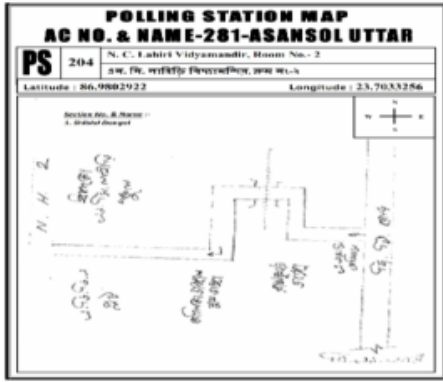

Nazri Naksha