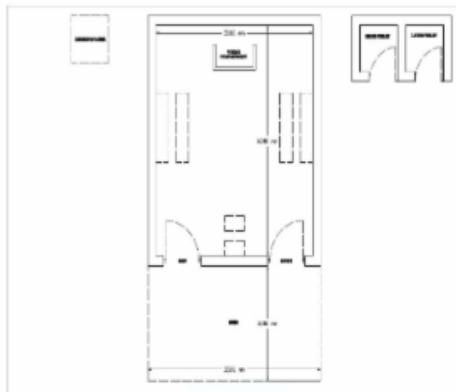

নির্বাচক নিবন্ধন আধিকারিকের স্বাক্ষর

Nazri Naksha

Google Map View

Polling Station Building Front View

Polling Station Front View

Cad View

Key MAP View

1 নাম : ললিতা দেবী স্বামীর নাম: স্বরূপ বাড়ির নং : না বয়স : 76 লিঙ্গ : মহিলা	BCQ5371752 ফটো উপলব্ধ	2 নাম : রাখী কয়রি স্বামীর নাম: বিনোদ কুমার কয়রি বাড়ির নং : n0299 বয়স : 32 লিঙ্গ : মহিলা	AOJ1637933 ফটো উপলব্ধ	3 নাম : মালতী দেবী স্বামীর নাম: বিনোদ কুমার কয়রি বাড়ির নং : n0299 বয়স : 30 লিঙ্গ : মহিলা	BCQ5026869 ফটো উপলব্ধ
4 নাম : বিনোদ কুমার কৌরী পিতার নাম: রাম নাগিনা কৌরী বাড়ির নং : n0299 বয়স : 59 লিঙ্গ : পুরুষ	BCQ5026851 ফটো উপলব্ধ	5 নাম : সুমিত্রা দেবী স্বামীর নাম: রাম নাগিনা কৌরী বাড়ির নং : n0299 বয়স : 80 লিঙ্গ : মহিলা	AOJ1694090 ফটো উপলব্ধ	6 নাম : উষা দেবী স্বামীর নাম: জীবন হেলা বাড়ির নং : n0561 বয়স : 49 লিঙ্গ : মহিলা	AOJ2107100 ফটো উপলব্ধ
7 নাম : ললিতা দেবী স্বামীর নাম: দীলিপ বর্মণ বাড়ির নং : n0556 বয়স : 61 লিঙ্গ : মহিলা	AOJ2107092 ফটো উপলব্ধ	8 নাম : অভিষেক কুমার পাসওয়ান অন্যান্য: অবিনাশ কুমার পাসওয়ান বাড়ির নং : বয়স : 28 লিঙ্গ : পুরুষ	AOJ2314714 ফটো উপলব্ধ	9 নাম : সুজাতা সাউ স্বামীর নাম: মনোজ সাউ বাড়ির নং : বয়স : 27 লিঙ্গ : মহিলা	AOJ2314748 ফটো উপলব্ধ
10 নাম : চন্দনা পাণ্ডে মায়ের নাম: কৃষ্ণ পাণ্ডে বাড়ির নং : বয়স : 39 লিঙ্গ : মহিলা	AOJ2349140 ফটো উপলব্ধ	11 নাম : প্রদীপ কুমার পিতার নাম: রাজা কুমার পাশয়ান বাড়ির নং : n0639 বয়স : 43 লিঙ্গ : পুরুষ	BCQ1435726 ফটো উপলব্ধ	12 নাম : পূজা পাণ্ডে স্বামীর নাম: অমিত পাণ্ডে বাড়ির নং : বয়স : 34 লিঙ্গ : মহিলা	AOJ2314730 ফটো উপলব্ধ
13 নাম : বিনোদ সাউ পিতার নাম: অর্জুন সাউ বাড়ির নং : বয়স : 56 লিঙ্গ : পুরুষ	BCQ5372974 ফটো উপলব্ধ	14 নাম : পিংকী দেবী স্বামীর নাম: বিনোদ সাউ বাড়ির নং : বয়স : 50 লিঙ্গ : মহিলা	BCQ5027669 ফটো উপলব্ধ	15 নাম : অনিল পাসওয়ান পিতার নাম: ভীম পাসওয়ান বাড়ির নং : বয়স : 35 লিঙ্গ : পুরুষ	AOJ2340149 ফটো উপলব্ধ
16 নাম : সরিতা দেবী স্বামীর নাম: শ্রীনারায়ণ সিংহ বাড়ির নং : n0391 বয়স : 56 লিঙ্গ : মহিলা	AOJ1792969 ফটো উপলব্ধ	17 নাম : দুলারী দেবী স্বামীর নাম: সংকর সাউ বাড়ির নং : বয়স : 29 লিঙ্গ : মহিলা	AOJ2106201 ফটো উপলব্ধ	18 নাম : গুঞ্জা কুমারী মায়ের নাম: শরদা দেবী বাড়ির নং : n0088 বয়স : 29 লিঙ্গ : মহিলা	AOJ2603561 ফটো উপলব্ধ
19 নাম : পিকু পাসওয়ান মায়ের নাম: লিলাদেবী প্রসাদ বাড়ির নং : n0025 বয়স : 34 লিঙ্গ : পুরুষ	AOJ2604015 ফটো উপলব্ধ	20 নাম : রেবতী বিশ্বাস স্বামীর নাম: উত্তর বিশ্বাস বাড়ির নং : n0088 বয়স : 39 লিঙ্গ : মহিলা	AOJ2603637 ফটো উপলব্ধ	21 নাম : সাগর কুমার মায়ের নাম: উষা দেবী বাড়ির নং : n0088 বয়স : 39 লিঙ্গ : পুরুষ	AOJ2603900 ফটো উপলব্ধ
22 নাম : অনিল তিওয়ারি পিতার নাম: লাতিয়ে বিনোদ তিওয়ারি বাড়ির নং : n0025 বয়স : 44 লিঙ্গ : পুরুষ	AOJ2603785 ফটো উপলব্ধ	23 নাম : নন্দিতা যাদব পিতার নাম: ওয়াকিল যাদব বাড়ির নং : N0084 বয়স : 25 লিঙ্গ : মহিলা	AOJ2603694 ফটো উপলব্ধ	24 নাম : পিন্ধী কুমারী পিতার নাম: জয় কুমার পাসওয়ান বাড়ির নং : নং015 বয়স : 35 লিঙ্গ : মহিলা	AOJ1693977 ফটো উপলব্ধ
25 নাম : লক্ষ্মী দেবী স্বামীর নাম: অজয় বর্মণ বাড়ির নং : n0025 বয়স : 39 লিঙ্গ : মহিলা	AOJ2226546 ফটো উপলব্ধ	26 নাম : দুর্গা দেবী স্বামীর নাম: শ্যাম প্রসাদ সাউ বাড়ির নং : n0025 বয়স : 39 লিঙ্গ : মহিলা	AOJ2226504 ফটো উপলব্ধ	27 নাম : শান্তি দেবী স্বামীর নাম: বিনয় কুমার গুণ্ডা বাড়ির নং : n0749 বয়স : 68 লিঙ্গ : মহিলা	WB/38/260/528022 ফটো উপলব্ধ
28 নাম : সন্তোষ কুমার পিতার নাম: সারবের প্রসাদ বাড়ির নং : n0025 বয়স : 39 লিঙ্গ : পুরুষ	AOJ2106383 ফটো উপলব্ধ	29 নাম : পুনম দেবী স্বামীর নাম: শ্যাম প্রসাদ সাউ বাড়ির নং : n0025 বয়স : 39 লিঙ্গ : মহিলা	AOJ1965813 ফটো উপলব্ধ	30 নাম : চন্দা কুমারী পিতার নাম: দাদন যাদব বাড়ির নং : n0177 বয়স : 36 লিঙ্গ : মহিলা	AOJ1318385 ফটো উপলব্ধ