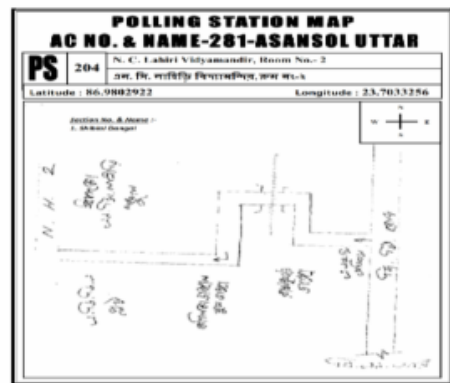

নির্বাচক নিবন্ধন আধিকারিকের স্বাক্ষর

Nazri Naksha

Google Map View

Polling Station Building Front View

Polling Station Front View

Cad View

Key MAP View

1 নাম : ললিতা দেবী স্বামীর নাম: স্বরূপ বাড়ির নং : না বয়স : 76 লিঙ্গ : মহিলা	BCQ5371752 ফটো উপলব্ধ	2 নাম : রাখী কয়রি স্বামীর নাম: বিনোদ কুমার কয়রি বাড়ির নং : n0299 বয়স : 32 লিঙ্গ : মহিলা	AOJ1637933 ফটো উপলব্ধ	3 নাম : মালতী দেবী স্বামীর নাম: বিনোদ কুমার কয়রি বাড়ির নং : n0299 বয়স : 30 লিঙ্গ : মহিলা	BCQ5026869 ফটো উপলব্ধ
4 নাম : বিনোদ কুমার কৌরী পিতার নাম: রাম নাগিনা কৌরী বাড়ির নং : n0299 বয়স : 59 লিঙ্গ : পুরুষ	BCQ5026851 ফটো উপলব্ধ	5 নাম : সুমিত্রা দেবী স্বামীর নাম: রাম নাগিনা কৌরী বাড়ির নং : n0299 বয়স : 80 লিঙ্গ : মহিলা	AOJ1694090 ফটো উপলব্ধ	6 নাম : উষা দেবী স্বামীর নাম: জীবন হেলা বাড়ির নং : n0561 বয়স : 49 লিঙ্গ : মহিলা	AOJ2107100 ফটো উপলব্ধ
7 নাম : ললিতা দেবী স্বামীর নাম: দীলিপ বর্মণ বাড়ির নং : n0556 বয়স : 61 লিঙ্গ : মহিলা	AOJ2107092 ফটো উপলব্ধ	8 নাম : অভিষেক কুমার পাসওয়ান অন্যান্য: অবিনাশ কুমার পাসওয়ান বাড়ির নং : বয়স : 28 লিঙ্গ : পুরুষ	AOJ2314714 ফটো উপলব্ধ	9 নাম : সুজাতা সাউ স্বামীর নাম: মনোজ সাউ বাড়ির নং : বয়স : 27 লিঙ্গ : মহিলা	AOJ2314748 ফটো উপলব্ধ
10 নাম : চন্দনা পাণ্ডে মায়ের নাম: কৃষ্ণ পাণ্ডে বাড়ির নং : বয়স : 39 লিঙ্গ : মহিলা	AOJ2349140 ফটো উপলব্ধ	11 নাম : প্রদীপ কুমার পিতার নাম: রাজা কুমার পাশয়ান বাড়ির নং : n0639 বয়স : 43 লিঙ্গ : পুরুষ	BCQ1435726 ফটো উপলব্ধ	12 নাম : পূজা পাণ্ডে স্বামীর নাম: অমিত পাণ্ডে বাড়ির নং : বয়স : 34 লিঙ্গ : মহিলা	AOJ2314730 ফটো উপলব্ধ
13 নাম : বিনোদ সাউ পিতার নাম: অর্জুন সাউ বাড়ির নং : বয়স : 56 লিঙ্গ : পুরুষ	BCQ5372974 ফটো উপলব্ধ	14 নাম : পিংকী দেবী স্বামীর নাম: বিনোদ সাউ বাড়ির নং : বয়স : 50 লিঙ্গ : মহিলা	BCQ5027669 ফটো উপলব্ধ	15 নাম : অনিল পাসওয়ান পিতার নাম: ভীম পাসওয়ান বাড়ির নং : বয়স : 35 লিঙ্গ : পুরুষ	AOJ2340149 ফটো উপলব্ধ
16 নাম : সরিতা দেবী স্বামীর নাম: শ্রীনারায়ণ সিংহ বাড়ির নং : n0391 বয়স : 56 লিঙ্গ : মহিলা	AOJ1792969 ফটো উপলব্ধ	17 নাম : দুলারী দেবী স্বামীর নাম: সংকর সাউ বাড়ির নং : বয়স : 29 লিঙ্গ : মহিলা	AOJ2106201 ফটো উপলব্ধ	18 নাম : গুঞ্জা কুমারী মায়ের নাম: শরদা দেবী বাড়ির নং : n0088 বয়স : 29 লিঙ্গ : মহিলা	AOJ2603561 ফটো উপলব্ধ
19 নাম : পিকু পাসওয়ান মায়ের নাম: লিলাদেবী প্রসাদ বাড়ির নং : n0025 বয়স : 34 লিঙ্গ : পুরুষ	AOJ2604015 ফটো উপলব্ধ	20 নাম : রেবতী বিশ্বাস স্বামীর নাম: উত্তর বিশ্বাস বাড়ির নং : n0088 বয়স : 39 লিঙ্গ : মহিলা	AOJ2603637 ফটো উপলব্ধ	21 নাম : সাগর কুমার মায়ের নাম: উষা দেবী বাড়ির নং : n0088 বয়স : 39 লিঙ্গ : পুরুষ	AOJ2603900 ফটো উপলব্ধ
22 নাম : অনিল তিওয়ারি পিতার নাম: লাতিয়ে বিনোদ তিওয়ারি বাড়ির নং : n0025 বয়স : 44 লিঙ্গ : পুরুষ	AOJ2603785 ফটো উপলব্ধ	23 নাম : নন্দিতা যাদব পিতার নাম: ওয়াকিল যাদব বাড়ির নং : N0084 বয়স : 25 লিঙ্গ : মহিলা	AOJ2603694 ফটো উপলব্ধ	24 নাম : পিন্ধী কুমারী পিতার নাম: জয় কুমার পাসওয়ান বাড়ির নং : নং015 বয়স : 35 লিঙ্গ : মহিলা	AOJ1693977 ফটো উপলব্ধ
25 নাম : লক্ষ্মী দেবী স্বামীর নাম: অজয় বর্মণ বাড়ির নং : n0025 বয়স : 39 লিঙ্গ : মহিলা	AOJ2226546 ফটো উপলব্ধ	26 নাম : দুর্গা দেবী স্বামীর নাম: শ্যাম প্রসাদ সাউ বাড়ির নং : n0025 বয়স : 39 লিঙ্গ : মহিলা	AOJ2226504 ফটো উপলব্ধ	27 নাম : শান্তি দেবী স্বামীর নাম: বিনয় কুমার গুণ্ডা বাড়ির নং : n0749 বয়স : 68 লিঙ্গ : মহিলা	WB/38/260/528022 ফটো উপলব্ধ
28 নাম : সন্তোষ কুমার পিতার নাম: সারবের প্রসাদ বাড়ির নং : n0025 বয়স : 39 লিঙ্গ : পুরুষ	AOJ2106383 ফটো উপলব্ধ	29 নাম : পুনম দেবী স্বামীর নাম: শ্যাম প্রসাদ সাউ বাড়ির নং : n0025 বয়স : 39 লিঙ্গ : মহিলা	AOJ1965813 ফটো উপলব্ধ	30 নাম : চন্দা কুমারী পিতার নাম: দাদন যাদব বাড়ির নং : n0177 বয়স : 36 লিঙ্গ : মহিলা	AOJ1318385 ফটো উপলব্ধ