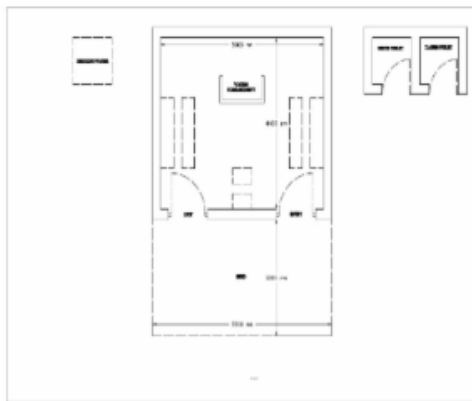

নির্বাচক নিবন্ধন আধিকারিকের স্বাক্ষর

Nazri Naksha

Google Map View

Polling Station Building Front View

Polling Station Front View

Cad View

Key MAP View

বিধানসভা নির্বাচনকেন্দ্রের নং, নাম : 281-আসানসোল উত্তর
ভাগ নং, নাম : 1-ধাদকা রোড পাড়া(আংশিক)