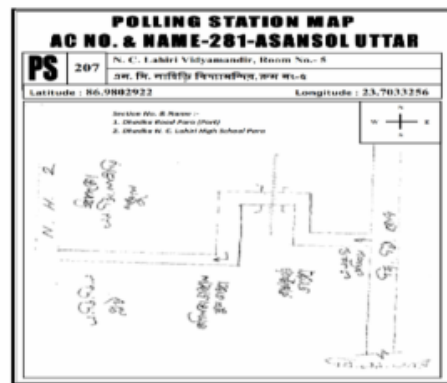

নির্বাচক নিবন্ধন আধিকারিকের স্বাক্ষর

Nazri Naksha

Google Map View

Polling Station Building Front View

Polling Station Front View

Cad View

Key MAP View

বিধানসভা নির্বাচনকেন্দ্রের নং, নাম : 281-আসানসোল উত্তর
ভাগ নং, নাম : 1-ধাদকা রোড পাড়া(আংশিক)