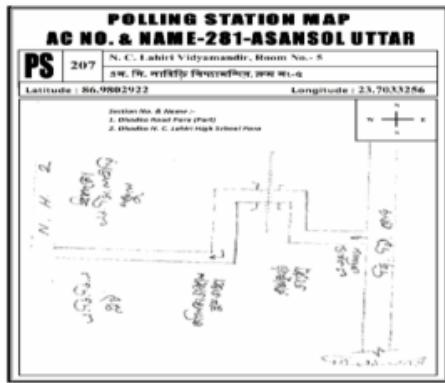

নির্বাচক নিবন্ধন আধিকারিকের স্বাক্ষর

Nazri Naksha

Google Map View

Polling Station Building Front View

Polling Station Front View

Cad View

Key MAP View

বিধানসভা নির্বাচনকেন্দ্রের নং, নাম : 281-আসানসোল উত্তর
ভাগ নং, নাম : 1-ধাদকা রোড পাড়া(আংশিক)