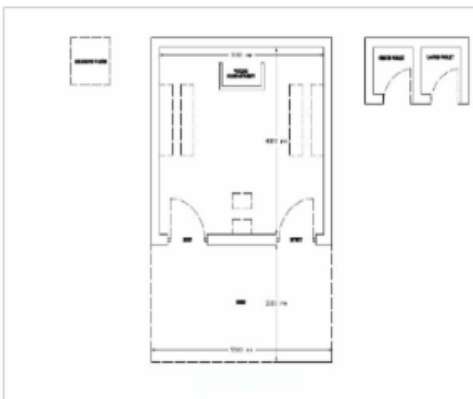

নির্বাচক নিবন্ধন আধিকারিকের স্বাক্ষর

Nazri Naksha

Google Map View

Polling Station Building Front View

Polling Station Front View

Cad View

Key MAP View

1	AOJ1488782	নাম : চিত্রা দেবী স্বামীর নাম: ঘনশ্যাম যাদব বাড়ির নং : n0258 বয়স : 53 লিঙ্গ : মহিলা	ফটো উপলব্ধ	2	BCQ4833406	নাম : নীলম দেবী স্বামীর নাম: অরুণ কুমার বাড়ির নং : n0196 বয়স : 50 লিঙ্গ : মহিলা	ফটো উপলব্ধ	3	AOJ2013316	নাম : সনীতা দেবী স্বামীর নাম: অশোক কুমার বাড়ির নং : n0835 বয়স : 53 লিঙ্গ : মহিলা	ফটো উপলব্ধ
4	AOJ1868009	নাম : কস্তী দেবী স্বামীর নাম: কমলা কান্ত সিং বাড়ির নং : n0324 বয়স : 67 লিঙ্গ : মহিলা	ফটো উপলব্ধ	5	WB/38/260/522237	নাম : প্রনবেন্দু চৌধুরী পিতার নাম: পর্ণেন্দু চৌধুরী বাড়ির নং : n0122 বয়স : 52 লিঙ্গ : পুরুষ	ফটো উপলব্ধ	6	BCQ1426659	নাম : শিউ প্রসাদ পিতার নাম: মুন্সীকা প্রসাদ বাড়ির নং : n0239 বয়স : 46 লিঙ্গ : পুরুষ	ফটো উপলব্ধ
7	AOJ0212688	নাম : প্রমিলা দেবী স্বামীর নাম: মুন্সীকা প্রসাদ বাড়ির নং : n0237 বয়স : 72 লিঙ্গ : মহিলা	ফটো উপলব্ধ	8	BCQ0952309	নাম : বাবুয়াজী সিং পিতার নাম: বধি সিং বাড়ির নং : n0211 বয়স : 70 লিঙ্গ : পুরুষ	ফটো উপলব্ধ	9	BCQ0952317	নাম : সুমিত্রা দেবী স্বামীর নাম: বাবুয়াজী সিং বাড়ির নং : n0211 বয়স : 66 লিঙ্গ : মহিলা	ফটো উপলব্ধ
10	WB/38/259/543149	নাম : রেনু দেবী সিং স্বামীর নাম: হৃদয় কুমার সিং বাড়ির নং : n0211 বয়স : 56 লিঙ্গ : মহিলা	ফটো উপলব্ধ	11	AOJ1795327	নাম : রাজীব কুমার সিং পিতার নাম: হৃদয় কুমার সিং বাড়ির নং : n0211 বয়স : 32 লিঙ্গ : পুরুষ	ফটো উপলব্ধ	12	AOJ0955559	নাম : চিটু সিং পিতার নাম: লালন সিং বাড়ির নং : n0211 বয়স : 42 লিঙ্গ : পুরুষ	ফটো উপলব্ধ
13	AOJ1867985	নাম : মুন্সী কুমারী পিতার নাম: জয় মঙ্গল সিং বাড়ির নং : n0322 বয়স : 30 লিঙ্গ : মহিলা	ফটো উপলব্ধ	14	AOJ1488972	নাম : শান্তি দেবী স্বামীর নাম: বংশীধর সিং বাড়ির নং : n0270 বয়স : 76 লিঙ্গ : মহিলা	ফটো উপলব্ধ	15	WB/38/260/468183	নাম : মীরা স্বামীর নাম: সমীর সিনহা বাড়ির নং : n0369 বয়স : 62 লিঙ্গ : মহিলা	ফটো উপলব্ধ
16	WB/38/260/468012	নাম : সমীর সিং পিতার নাম: আকুলচন্দ্র সিনহা বাড়ির নং : n0370 বয়স : 68 লিঙ্গ : পুরুষ	ফটো উপলব্ধ	17	AOJ2395747	নাম : শুভম শর্মা পিতার নাম: শ্রী রমেশ দেও শর্মা বাড়ির নং : বয়স : 26 লিঙ্গ : পুরুষ	ফটো উপলব্ধ	18	AOJ2603926	নাম : বিশ্বজিৎ সরকার পিতার নাম: দলাল সরকার বাড়ির নং : N0211 বয়স : 59 লিঙ্গ : পুরুষ	ফটো উপলব্ধ
19	AOJ2605558	নাম : সংগীতা কুমারী স্বামীর নাম: মনু রাম বাড়ির নং : N0239 বয়স : 27 লিঙ্গ : মহিলা	ফটো উপলব্ধ	20	AOJ2605095	নাম : অঞ্জলী কুমারী পিতার নাম: অরুণ কুমার বাড়ির নং : N0196 বয়স : 25 লিঙ্গ : মহিলা	ফটো উপলব্ধ	21	AOJ2604403	নাম : শৌভিক শর্মা পিতার নাম: রমেশ দেও শর্মা বাড়ির নং : N0131 বয়স : 24 লিঙ্গ : পুরুষ	ফটো উপলব্ধ
22	AOJ1155001	নাম : পিউষ শর্মা পিতার নাম: বাসুদেব শর্মা বাড়ির নং : n0131 বয়স : 37 লিঙ্গ : পুরুষ	ফটো উপলব্ধ	23	WB/38/260/513681	নাম : কিয়ানদেও শর্মা পিতার নাম: বাসুদেব শর্মা বাড়ির নং : n0131 বয়স : 53 লিঙ্গ : পুরুষ	ফটো উপলব্ধ	24	BCQ4336640	নাম : পান্নালাল শর্মা পিতার নাম: বাসুদেও শর্মা বাড়ির নং : n0131 বয়স : 45 লিঙ্গ : পুরুষ	ফটো উপলব্ধ
25	BCQ4336632	নাম : রজনী শর্মা পিতার নাম: উমেশ শর্মা বাড়ির নং : n0131 বয়স : 44 লিঙ্গ : মহিলা	ফটো উপলব্ধ	26	AOJ2109213	নাম : সনু কুমার পিতার নাম: অরুণ কুমার বাড়ির নং : n0196 বয়স : 31 লিঙ্গ : পুরুষ	ফটো উপলব্ধ	27	ZQP1192418	নাম : নেহা কুমারী স্বামীর নাম: বিকাশ কুমার রায় বাড়ির নং : n0399 বয়স : 35 লিঙ্গ : মহিলা	ফটো উপলব্ধ
28	AOJ1613264	নাম : আকান্ধা শর্মা স্বামীর নাম: অনিল কুমার বাড়ির নং : n0373 বয়স : 36 লিঙ্গ : মহিলা	ফটো উপলব্ধ	29	AOJ1472661	নাম : অনিলা কুমার পিতার নাম: ব্রহ্মদেও মিশ্রী বাড়ির নং : n0374 বয়স : 48 লিঙ্গ : পুরুষ	ফটো উপলব্ধ	30	AOJ2373967	নাম : সুজীত কুমার পিতার নাম: ওম প্রকাশ শর্মা বাড়ির নং : বয়স : 38 লিঙ্গ : পুরুষ	ফটো উপলব্ধ