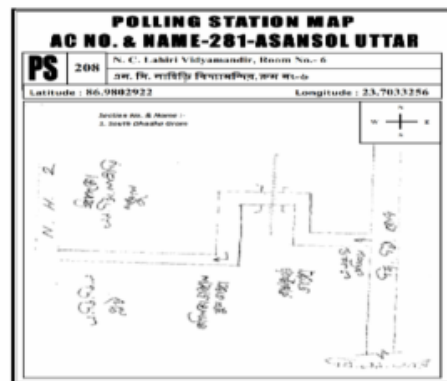

নির্বাচক নিবন্ধন আধিকারিকের স্বাক্ষর

Nazri Naksha

Google Map View

Polling Station Building Front View

Polling Station Front View

Cad View

Key MAP View

1	AOJ1488782	নাম : চিত্রা দেবী স্বামীর নাম: ঘনশ্যাম যাদব বাড়ির নং : n0258 বয়স : 53 লিঙ্গ : মহিলা	ফটো উপলব্ধ	2	BCQ4833406	নাম : নীলম দেবী স্বামীর নাম: অরুণ কুমার বাড়ির নং : n0196 বয়স : 50 লিঙ্গ : মহিলা	ফটো উপলব্ধ	3	AOJ2013316	নাম : সনীতা দেবী স্বামীর নাম: অশোক কুমার বাড়ির নং : n0835 বয়স : 53 লিঙ্গ : মহিলা	ফটো উপলব্ধ
4	AOJ1868009	নাম : কস্তী দেবী স্বামীর নাম: কমলা কান্ত সিং বাড়ির নং : n0324 বয়স : 67 লিঙ্গ : মহিলা	ফটো উপলব্ধ	5	WB/38/260/522237	নাম : প্রনবেন্দু চৌধুরী পিতার নাম: পর্ণেন্দু চৌধুরী বাড়ির নং : n0122 বয়স : 52 লিঙ্গ : পুরুষ	ফটো উপলব্ধ	6	BCQ1426659	নাম : শিউ প্রসাদ পিতার নাম: মুন্সীকা প্রসাদ বাড়ির নং : n0239 বয়স : 46 লিঙ্গ : পুরুষ	ফটো উপলব্ধ
7	AOJ0212688	নাম : প্রমিলা দেবী স্বামীর নাম: মুন্সীকা প্রসাদ বাড়ির নং : n0237 বয়স : 72 লিঙ্গ : মহিলা	ফটো উপলব্ধ	8	BCQ0952309	নাম : বাবুয়াজী সিং পিতার নাম: বধি সিং বাড়ির নং : n0211 বয়স : 70 লিঙ্গ : পুরুষ	ফটো উপলব্ধ	9	BCQ0952317	নাম : সুমিত্রা দেবী স্বামীর নাম: বাবুয়াজী সিং বাড়ির নং : n0211 বয়স : 66 লিঙ্গ : মহিলা	ফটো উপলব্ধ
10	WB/38/259/543149	নাম : রেনু দেবী সিং স্বামীর নাম: হৃদয় কুমার সিং বাড়ির নং : n0211 বয়স : 56 লিঙ্গ : মহিলা	ফটো উপলব্ধ	11	AOJ1795327	নাম : রাজীব কুমার সিং পিতার নাম: হৃদয় কুমার সিং বাড়ির নং : n0211 বয়স : 32 লিঙ্গ : পুরুষ	ফটো উপলব্ধ	12	AOJ0955559	নাম : চিটু সিং পিতার নাম: লালন সিং বাড়ির নং : n0211 বয়স : 42 লিঙ্গ : পুরুষ	ফটো উপলব্ধ
13	AOJ1867985	নাম : মুন্সী কুমারী পিতার নাম: জয় মঙ্গল সিং বাড়ির নং : n0322 বয়স : 30 লিঙ্গ : মহিলা	ফটো উপলব্ধ	14	AOJ1488972	নাম : শান্তি দেবী স্বামীর নাম: বংশীধর সিং বাড়ির নং : n0270 বয়স : 76 লিঙ্গ : মহিলা	ফটো উপলব্ধ	15	WB/38/260/468183	নাম : মীরা স্বামীর নাম: সমীর সিনহা বাড়ির নং : n0369 বয়স : 62 লিঙ্গ : মহিলা	ফটো উপলব্ধ
16	WB/38/260/468012	নাম : সমীর সিং পিতার নাম: আকুলচন্দ্র সিনহা বাড়ির নং : n0370 বয়স : 68 লিঙ্গ : পুরুষ	ফটো উপলব্ধ	17	AOJ2395747	নাম : শুভম শর্মা পিতার নাম: শ্রী রমেশ দেও শর্মা বাড়ির নং : বয়স : 26 লিঙ্গ : পুরুষ	ফটো উপলব্ধ	18	AOJ2603926	নাম : বিশ্বজিৎ সরকার পিতার নাম: দলাল সরকার বাড়ির নং : N0211 বয়স : 59 লিঙ্গ : পুরুষ	ফটো উপলব্ধ
19	AOJ2605558	নাম : সংগীতা কুমারী স্বামীর নাম: মনু রাম বাড়ির নং : N0239 বয়স : 27 লিঙ্গ : মহিলা	ফটো উপলব্ধ	20	AOJ2605095	নাম : অঞ্জলী কুমারী পিতার নাম: অরুণ কুমার বাড়ির নং : N0196 বয়স : 25 লিঙ্গ : মহিলা	ফটো উপলব্ধ	21	AOJ2604403	নাম : শৌভিক শর্মা পিতার নাম: রমেশ দেও শর্মা বাড়ির নং : N0131 বয়স : 24 লিঙ্গ : পুরুষ	ফটো উপলব্ধ
22	AOJ1155001	নাম : পিউষ শর্মা পিতার নাম: বাসুদেব শর্মা বাড়ির নং : n0131 বয়স : 37 লিঙ্গ : পুরুষ	ফটো উপলব্ধ	23	WB/38/260/513681	নাম : কিয়ানদেও শর্মা পিতার নাম: বাসুদেব শর্মা বাড়ির নং : n0131 বয়স : 53 লিঙ্গ : পুরুষ	ফটো উপলব্ধ	24	BCQ4336640	নাম : পান্নালাল শর্মা পিতার নাম: বাসুদেও শর্মা বাড়ির নং : n0131 বয়স : 45 লিঙ্গ : পুরুষ	ফটো উপলব্ধ
25	BCQ4336632	নাম : রজনী শর্মা পিতার নাম: উমেশ শর্মা বাড়ির নং : n0131 বয়স : 44 লিঙ্গ : মহিলা	ফটো উপলব্ধ	26	AOJ2109213	নাম : সনু কুমার পিতার নাম: অরুণ কুমার বাড়ির নং : n0196 বয়স : 31 লিঙ্গ : পুরুষ	ফটো উপলব্ধ	27	ZQP1192418	নাম : নেহা কুমারী স্বামীর নাম: বিকাশ কুমার রায় বাড়ির নং : n0399 বয়স : 35 লিঙ্গ : মহিলা	ফটো উপলব্ধ
28	AOJ1613264	নাম : আকান্ধা শর্মা স্বামীর নাম: অনিল কুমার বাড়ির নং : n0373 বয়স : 36 লিঙ্গ : মহিলা	ফটো উপলব্ধ	29	AOJ1472661	নাম : অনিলা কুমার পিতার নাম: ব্রহ্মদেও মিশ্রী বাড়ির নং : n0374 বয়স : 48 লিঙ্গ : পুরুষ	ফটো উপলব্ধ	30	AOJ2373967	নাম : সুজীত কুমার পিতার নাম: ওম প্রকাশ শর্মা বাড়ির নং : বয়স : 38 লিঙ্গ : পুরুষ	ফটো উপলব্ধ