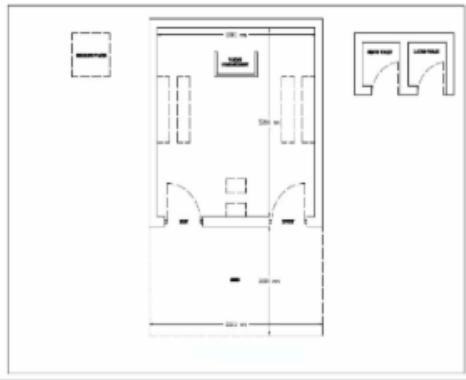

নির্বাচক নিবন্ধন আধিকারিকের স্বাক্ষর

Nazri Naksha

Google Map View

Polling Station Building Front View

Polling Station Front View

Cad View

Key MAP View

1 নাম : মোহাম্মদ লুকমান আজাদ পিতার নাম : তাহির হোসেন বাড়ির নং : n0089 বয়স : 70 লিঙ্গ : পুরুষ	MKF0633271 ফটো উপলব্ধ	2 নাম : স্বরিতা মল্লিক স্বামীর নাম : বিধান চন্দ্র মল্লিক বাড়ির নং : n0227 বয়স : 54 লিঙ্গ : মহিলা	MKF2492940 ফটো উপলব্ধ	3 নাম : মহঃ ইমরান আজাদ পিতার নাম : মহঃ লুকমান আজাদ বাড়ির নং : n0241 বয়স : 41 লিঙ্গ : পুরুষ	MKF2590685 ফটো উপলব্ধ
4 নাম : জুহী খাতুন পিতার নাম : আসলাম খান বাড়ির নং : n0326 বয়স : 34 লিঙ্গ : মহিলা	AOJ1567692 ফটো উপলব্ধ	5 নাম : প্রিয়ঙ্কা দেবনাথ স্বামীর নাম : অনুপব্রত দেবনাথ বাড়ির নং : n0445 বয়স : 32 লিঙ্গ : মহিলা	AOJ2256543 ফটো উপলব্ধ	6 নাম : মনিদীপা নন্দী (বর্ধন) স্বামীর নাম : অরবিন্দ বর্ধন বাড়ির নং : n0326 বয়স : 38 লিঙ্গ : মহিলা	HGD2643195 ফটো উপলব্ধ
7 নাম : দেবযানী আধিকারী স্বামীর নাম : জলদ বরন আধিকারী বাড়ির নং : n0429 বয়স : 48 লিঙ্গ : মহিলা	WB/41/290/210482 ফটো উপলব্ধ	8 নাম : দেবদূত আধিকারী পিতার নাম : বিনোদ আধিকারী বাড়ির নং : n0395 বয়স : 50 লিঙ্গ : পুরুষ	AOJ2044030 ফটো উপলব্ধ	9 নাম : প্যামেলা আধিকারী পিতার নাম : দেবদূত আধিকারী বাড়ির নং : আস-3,8/1কল্যানপুর হাউজিং বয়স : 20 লিঙ্গ : মহিলা	AOJ2962975 ফটো উপলব্ধ
10 নাম : পূর্ণিমা বাগচী স্বামীর নাম : সত্যব্রত বাগচী বাড়ির নং : n0408 বয়স : 73 লিঙ্গ : মহিলা	MKF2148393 ফটো উপলব্ধ	11 নাম : সুপর্ণ বন্ধু পিতার নাম : গুণ্ড বন্ধু বাড়ির নং : n0413 বয়স : 27 লিঙ্গ : পুরুষ	AOJ2195931 ফটো উপলব্ধ	12 নাম : গীতা ব্যানার্জী স্বামীর নাম : তাপস ব্যানার্জী বাড়ির নং : n0106 বয়স : 80 লিঙ্গ : মহিলা	MKF1306430 ফটো উপলব্ধ
13 নাম : রত্না ব্যানার্জী স্বামীর নাম : বিজয় ব্যানার্জী বাড়ির নং : n0414 বয়স : 71 লিঙ্গ : মহিলা	AOJ2195949 ফটো উপলব্ধ	14 নাম : মুনমুন ব্যানার্জী পিতার নাম : শ্যামল কুমার ব্যানার্জী বাড়ির নং : n0027 বয়স : 40 লিঙ্গ : মহিলা	AOJ0017640 ফটো উপলব্ধ	15 নাম : অরিত্র ব্যানার্জী স্বামীর নাম : রুপা ব্যানার্জী বাড়ির নং : এস-5/12/1 বয়স : 26 লিঙ্গ : পুরুষ	AOJ2292704 ফটো উপলব্ধ
16 নাম : মিতৃমিতা বর্ধন পিতার নাম : মহাদেব বর্ধন বাড়ির নং : n0122 বয়স : 45 লিঙ্গ : মহিলা	MKF2093433 ফটো উপলব্ধ	17 নাম : হেনা বসু স্বামীর নাম : সাধন বসু বাড়ির নং : n0424 বয়স : 80 লিঙ্গ : মহিলা	WB/38/260/015446 ফটো উপলব্ধ	18 নাম : কম্পনা ভাদুড়ী স্বামীর নাম : বিমলেন্দু নারায়ন ভাদুড়ী বাড়ির নং : n0185 বয়স : 76 লিঙ্গ : মহিলা	MKF0635409 ফটো উপলব্ধ
19 নাম : মৌলিনা ভট্টাচার্য্য স্বামীর নাম : সৌগত ভট্টাচার্য্য বাড়ির নং : n0350 বয়স : 37 লিঙ্গ : মহিলা	KJY3241130 ফটো উপলব্ধ	20 নাম : সৌগত ভট্টাচার্য্য পিতার নাম : তাপস ভট্টাচার্য্য বাড়ির নং : n0195 বয়স : 35 লিঙ্গ : পুরুষ	AOJ0909259 ফটো উপলব্ধ	21 নাম : হৃষিকেশ ভট্টাচার্য্য পিতার নাম : কালিপদ ভট্টাচার্য্য বাড়ির নং : n0129 বয়স : 87 লিঙ্গ : পুরুষ	MKF1306141 ফটো উপলব্ধ
22 নাম : পার্থ বোস পিতার নাম : পরিতোষ কুমার বোস বাড়ির নং : n0291 বয়স : 61 লিঙ্গ : পুরুষ	AOJ0909648 ফটো উপলব্ধ	23 নাম : সুপ্রতিম বসু পিতার নাম : সাধন বসু বাড়ির নং : n0422 বয়স : 55 লিঙ্গ : পুরুষ	BCQ1244573 ফটো উপলব্ধ	24 নাম : মধুমিতা চক্রবর্তী স্বামীর নাম : অনিরুদ্ধ চক্রবর্তী বাড়ির নং : n0433 বয়স : 63 লিঙ্গ : মহিলা	CYK2545732 ফটো উপলব্ধ
S2 25 নাম : অভিজীত চক্রবর্তী পিতার নাম : অনন্ত চক্রবর্তী বাড়ির নং : n0425 বয়স : 49 লিঙ্গ : পুরুষ	WB/38/261/000083 ফটো উপলব্ধ	26 নাম : সুমিত কুমার চক্রবর্তী পিতার নাম : স্বপ্ন কুমার চক্রবর্তী বাড়ির নং : n0449 বয়স : 46 লিঙ্গ : পুরুষ	DZD2332526 ফটো উপলব্ধ	27 নাম : দীপা চক্রবর্তী স্বামীর নাম : সুমিত কুমার চক্রবর্তী বাড়ির নং : n0450 বয়স : 41 লিঙ্গ : মহিলা	NRW0882779 ফটো উপলব্ধ
28 নাম : ঋতুপর্ণা চক্রবর্তী স্বামীর নাম : অমিত কুমার চক্রবর্তী বাড়ির নং : n0442 বয়স : 39 লিঙ্গ : মহিলা	NRN1257625 ফটো উপলব্ধ	S2 29 নাম : অনিতা চক্রবর্তী স্বামীর নাম : অভিজীত চক্রবর্তী বাড়ির নং : n0443 বয়স : 39 লিঙ্গ : মহিলা	MCB2477693 ফটো উপলব্ধ	30 নাম : অমিত কুমার চক্রবর্তী পিতার নাম : স্বপ্ন কুমার চক্রবর্তী বাড়ির নং : n0443 বয়স : 47 লিঙ্গ : পুরুষ	NRW1257153 ফটো উপলব্ধ