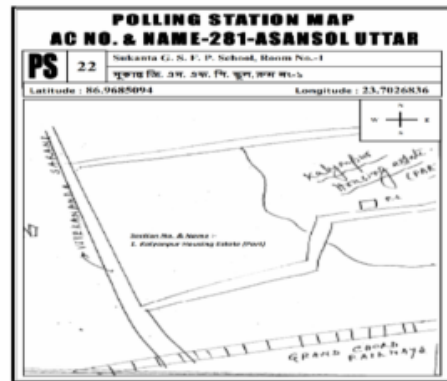

নির্বাচক নিবন্ধন আধিকারিকের স্বাক্ষর

Nazri Naksha

Google Map View

Polling Station Building Front View

Polling Station Front View

Cad View

Key MAP View

1 নাম : মোহাম্মদ লুকমান আজাদ পিতার নাম : তাহির হোসেন বাড়ির নং : n0089 বয়স : 70 লিঙ্গ : পুরুষ	MKF0633271 ফটো উপলব্ধ	2 নাম : স্বরিতা মল্লিক স্বামীর নাম : বিধান চন্দ্র মল্লিক বাড়ির নং : n0227 বয়স : 54 লিঙ্গ : মহিলা	MKF2492940 ফটো উপলব্ধ	3 নাম : মহঃ ইমরান আজাদ পিতার নাম : মহঃ লুকমান আজাদ বাড়ির নং : n0241 বয়স : 41 লিঙ্গ : পুরুষ	MKF2590685 ফটো উপলব্ধ
4 নাম : জুহী খাতুন পিতার নাম : আসলাম খান বাড়ির নং : n0326 বয়স : 34 লিঙ্গ : মহিলা	AOJ1567692 ফটো উপলব্ধ	5 নাম : প্রিয়ঙ্কা দেবনাথ স্বামীর নাম : অনুপব্রত দেবনাথ বাড়ির নং : n0445 বয়স : 32 লিঙ্গ : মহিলা	AOJ2256543 ফটো উপলব্ধ	6 নাম : মনিদীপা নন্দী (বর্ধন) স্বামীর নাম : অরবিন্দ বর্ধন বাড়ির নং : n0326 বয়স : 38 লিঙ্গ : মহিলা	HGD2643195 ফটো উপলব্ধ
7 নাম : দেবযানী আধিকারী স্বামীর নাম : জলদ বরন আধিকারী বাড়ির নং : n0429 বয়স : 48 লিঙ্গ : মহিলা	WB/41/290/210482 ফটো উপলব্ধ	8 নাম : দেবদূত আধিকারী পিতার নাম : বিনোদ আধিকারী বাড়ির নং : n0395 বয়স : 50 লিঙ্গ : পুরুষ	AOJ2044030 ফটো উপলব্ধ	9 নাম : প্যামেলা আধিকারী পিতার নাম : দেবদূত আধিকারী বাড়ির নং : আস-3,8/1কল্যানপুর হাউজিং বয়স : 20 লিঙ্গ : মহিলা	AOJ2962975 ফটো উপলব্ধ
10 নাম : পূর্ণিমা বাগচী স্বামীর নাম : সত্যব্রত বাগচী বাড়ির নং : n0408 বয়স : 73 লিঙ্গ : মহিলা	MKF2148393 ফটো উপলব্ধ	11 নাম : সুপর্ণ বন্ধু পিতার নাম : গুণ্ড বন্ধু বাড়ির নং : n0413 বয়স : 27 লিঙ্গ : পুরুষ	AOJ2195931 ফটো উপলব্ধ	12 নাম : গীতা ব্যানার্জী স্বামীর নাম : তাপস ব্যানার্জী বাড়ির নং : n0106 বয়স : 80 লিঙ্গ : মহিলা	MKF1306430 ফটো উপলব্ধ
13 নাম : রত্না ব্যানার্জী স্বামীর নাম : বিজয় ব্যানার্জী বাড়ির নং : n0414 বয়স : 71 লিঙ্গ : মহিলা	AOJ2195949 ফটো উপলব্ধ	14 নাম : মুনমুন ব্যানার্জী পিতার নাম : শ্যামল কুমার ব্যানার্জী বাড়ির নং : n0027 বয়স : 40 লিঙ্গ : মহিলা	AOJ0017640 ফটো উপলব্ধ	15 নাম : অরিত্র ব্যানার্জী স্বামীর নাম : রুপা ব্যানার্জী বাড়ির নং : এস-5/12/1 বয়স : 26 লিঙ্গ : পুরুষ	AOJ2292704 ফটো উপলব্ধ
16 নাম : মিতৃমিতা বর্ধন পিতার নাম : মহাদেব বর্ধন বাড়ির নং : n0122 বয়স : 45 লিঙ্গ : মহিলা	MKF2093433 ফটো উপলব্ধ	17 নাম : হেনা বসু স্বামীর নাম : সাধন বসু বাড়ির নং : n0424 বয়স : 80 লিঙ্গ : মহিলা	WB/38/260/015446 ফটো উপলব্ধ	18 নাম : কম্পনা ভাদুড়ী স্বামীর নাম : বিমলেন্দু নারায়ন ভাদুড়ী বাড়ির নং : n0185 বয়স : 76 লিঙ্গ : মহিলা	MKF0635409 ফটো উপলব্ধ
19 নাম : মৌলিনা ভট্টাচার্য্য স্বামীর নাম : সৌগত ভট্টাচার্য্য বাড়ির নং : n0350 বয়স : 37 লিঙ্গ : মহিলা	KJY3241130 ফটো উপলব্ধ	20 নাম : সৌগত ভট্টাচার্য্য পিতার নাম : তাপস ভট্টাচার্য্য বাড়ির নং : n0195 বয়স : 35 লিঙ্গ : পুরুষ	AOJ0909259 ফটো উপলব্ধ	21 নাম : হৃষিকেশ ভট্টাচার্য্য পিতার নাম : কালিপদ ভট্টাচার্য্য বাড়ির নং : n0129 বয়স : 87 লিঙ্গ : পুরুষ	MKF1306141 ফটো উপলব্ধ
22 নাম : পার্থ বোস পিতার নাম : পরিতোষ কুমার বোস বাড়ির নং : n0291 বয়স : 61 লিঙ্গ : পুরুষ	AOJ0909648 ফটো উপলব্ধ	23 নাম : সুপ্রতিম বসু পিতার নাম : সাধন বসু বাড়ির নং : n0422 বয়স : 55 লিঙ্গ : পুরুষ	BCQ1244573 ফটো উপলব্ধ	24 নাম : মধুমিতা চক্রবর্তী স্বামীর নাম : অনিরুদ্ধ চক্রবর্তী বাড়ির নং : n0433 বয়স : 63 লিঙ্গ : মহিলা	CYK2545732 ফটো উপলব্ধ
S2 25 নাম : অভিজীত চক্রবর্তী পিতার নাম : অনন্ত চক্রবর্তী বাড়ির নং : n0425 বয়স : 49 লিঙ্গ : পুরুষ	WB/38/261/000083 ফটো উপলব্ধ	26 নাম : সুমিত কুমার চক্রবর্তী পিতার নাম : স্বপ্ন কুমার চক্রবর্তী বাড়ির নং : n0449 বয়স : 46 লিঙ্গ : পুরুষ	DZD2332526 ফটো উপলব্ধ	27 নাম : দীপা চক্রবর্তী স্বামীর নাম : সুমিত কুমার চক্রবর্তী বাড়ির নং : n0450 বয়স : 41 লিঙ্গ : মহিলা	NRW0882779 ফটো উপলব্ধ
28 নাম : ঋতুপর্ণা চক্রবর্তী স্বামীর নাম : অমিত কুমার চক্রবর্তী বাড়ির নং : n0442 বয়স : 39 লিঙ্গ : মহিলা	NRN1257625 ফটো উপলব্ধ	S2 29 নাম : অনিতা চক্রবর্তী স্বামীর নাম : অভিজীত চক্রবর্তী বাড়ির নং : n0443 বয়স : 39 লিঙ্গ : মহিলা	MCB2477693 ফটো উপলব্ধ	30 নাম : অমিত কুমার চক্রবর্তী পিতার নাম : স্বপ্ন কুমার চক্রবর্তী বাড়ির নং : n0443 বয়স : 47 লিঙ্গ : পুরুষ	NRW1257153 ফটো উপলব্ধ