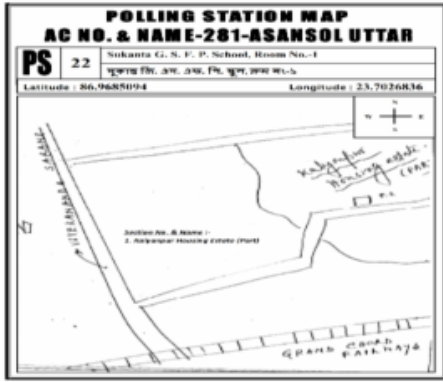

Nazri Naksha