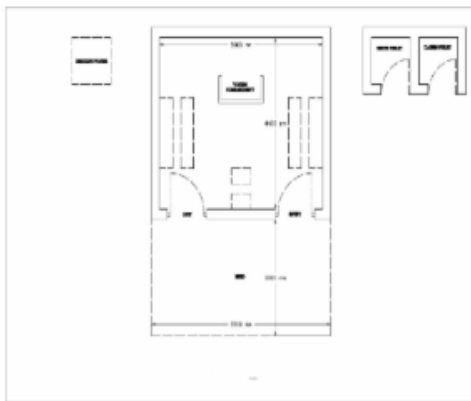

নির্বাচক নিবন্ধন আধিকারিকের স্বাক্ষর

Nazri Naksha

Google Map View

Polling Station Building Front View

Polling Station Front View

Cad View

Key MAP View

বিধানসভা নির্বাচনকেন্দ্রের নং, নাম : 281-আসানসোল উত্তর
ভাগ নং, নাম : 1-ঘোলঘোরিয়া ও পাল পাড়া, উত্তর ধাদকা