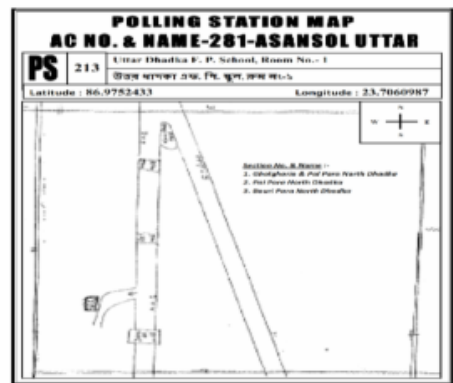

নির্বাচক নিবন্ধন আধিকারিকের স্বাক্ষর

Nazri Naksha

Google Map View

Polling Station Building Front View

Polling Station Front View

Cad View

Key MAP View

বিধানসভা নির্বাচনকেন্দ্রের নং, নাম : 281-আসানসোল উত্তর
ভাগ নং, নাম : 1-ঘোলঘোরিয়া ও পাল পাড়া, উত্তর ধাদকা