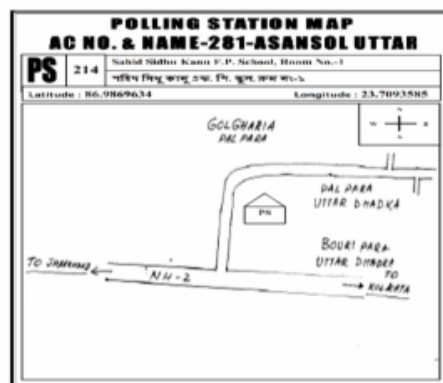

নির্বাচক নিবন্ধন আধিকারিকের স্বাক্ষর

Nazri Naksha

Google Map View

Polling Station Building Front View

Polling Station Front View

Cad View

Key MAP View

1 নাম : সুলেখা দেবী স্বামীর নাম : শক্তি প্রকাশ পন্ডিভ বাড়ির নং : n0560 বয়স : 34 লিঙ্গ : মহিলা	AOJ1868553 ফটো উপলব্ধ	2 নাম : সংগীতা দেবী স্বামীর নাম : ধীরেন্দ্র প্রসাদ বাড়ির নং : n0559 বয়স : 46 লিঙ্গ : মহিলা	AOJ1868546 ফটো উপলব্ধ	3 নাম : শাইলা দেবী স্বামীর নাম : উপেন্দ্র চৌবে বাড়ির নং : n0558 বয়স : 37 লিঙ্গ : মহিলা	AOJ1868520 ফটো উপলব্ধ
4 নাম : গুনজা দেবী স্বামীর নাম : সুনীল রাম বাড়ির নং : n0542 বয়স : 40 লিঙ্গ : মহিলা	AOJ1798891 ফটো উপলব্ধ	5 নাম : বেবী দেবী স্বামীর নাম : অনিল কুমার বাড়ির নং : n0541 বয়স : 41 লিঙ্গ : মহিলা	AOJ1798883 ফটো উপলব্ধ	6 নাম : সঞ্জয় কুমার পিতার নাম : শিবনন্দন প্রসাদ বাড়ির নং : n0052 বয়স : 56 লিঙ্গ : পুরুষ	BCQ1425859 ফটো উপলব্ধ
7 নাম : সুশীলা দেবী স্বামীর নাম : রাম লোচন রায় বাড়ির নং : n0561 বয়স : 50 লিঙ্গ : মহিলা	AOJ1868561 ফটো উপলব্ধ	8 নাম : নয়নতারা দেবী স্বামীর নাম : বংশীধর তেওয়ারী বাড়ির নং : n0563 বয়স : 63 লিঙ্গ : মহিলা	AOJ1868587 ফটো উপলব্ধ	9 নাম : রেনু দেবী স্বামীর নাম : রামেশ্বর প্রসাদ বাড়ির নং : n0566 বয়স : 47 লিঙ্গ : মহিলা	AOJ1868629 ফটো উপলব্ধ
10 নাম : চায়না দেবী স্বামীর নাম : সুভাষ প্রসাদ বাড়ির নং : n0570 বয়স : 52 লিঙ্গ : মহিলা	AOJ1868660 ফটো উপলব্ধ	11 নাম : রাধিকাদেবী স্বামীর নাম : রাজনাথ কুমারী বাড়ির নং : n0060 বয়স : 69 লিঙ্গ : মহিলা	WB/38/260/429260 ফটো উপলব্ধ	12 নাম : দীনবন্ধু রাম পিতার নাম : রাজেন্দ্র রাম বাড়ির নং : n0567 বয়স : 38 লিঙ্গ : পুরুষ	AOJ1970946 ফটো উপলব্ধ
13 নাম : মনটু রাও পিতার নাম : রাজেন্দ্র রাম বাড়ির নং : n0567 বয়স : 33 লিঙ্গ : পুরুষ	AOJ1970920 ফটো উপলব্ধ	14 নাম : রুবি দেবী স্বামীর নাম : দীন বন্ধু রাম বাড়ির নং : n0567 বয়স : 33 লিঙ্গ : মহিলা	AOJ1970953 ফটো উপলব্ধ	15 নাম : রীতাদেবী স্বামীর নাম : কানাই প্রসাদ কুমার বাড়ির নং : n0064 বয়স : 30 লিঙ্গ : মহিলা	BCQ4772430 ফটো উপলব্ধ
16 নাম : বীনা দেবী স্বামীর নাম : সঞ্জয় কুমার বাড়ির নং : n0053 বয়স : 52 লিঙ্গ : মহিলা	BCQ1425842 ফটো উপলব্ধ	17 নাম : নরেন্দ্র রাম পিতার নাম : দীপ্তারাম রাম বাড়ির নং : n0040 বয়স : 63 লিঙ্গ : পুরুষ	MKF2809325 ফটো উপলব্ধ	18 নাম : রাজ কুমার রাম পিতার নাম : নরেন্দ্র রাম বাড়ির নং : n0040 বয়স : 63 লিঙ্গ : পুরুষ	AOJ1389121 ফটো উপলব্ধ
19 নাম : পবনী দেবী স্বামীর নাম : রাজেন্দ্র রাম বাড়ির নং : n0567 বয়স : 52 লিঙ্গ : মহিলা	AOJ1868637 ফটো উপলব্ধ	20 নাম : সংগীতা দেবী স্বামীর নাম : মনটু রাও বাড়ির নং : কল্লা বয়স : 31 লিঙ্গ : মহিলা	AOJ2933000 ফটো উপলব্ধ	21 নাম : পাম্মী দেবী স্বামীর নাম : সুরাজ রাম বাড়ির নং : n0799 বয়স : 32 লিঙ্গ : মহিলা	AOJ2112555 ফটো উপলব্ধ
22 নাম : উপেন্দ্র কুমার পিতার নাম : দীপ্তারাম রাম বাড়ির নং : n0040 বয়স : 63 লিঙ্গ : পুরুষ	AOJ2112472 ফটো উপলব্ধ	23 নাম : সেখ ওসিম আক্রম মায়ের নাম : সেখ মুখতার বাড়ির নং : n0766 বয়স : 27 লিঙ্গ : পুরুষ	AOJ2112589 ফটো উপলব্ধ	24 নাম : নীলু কুমারী স্বামীর নাম : রাজেন্দ্র কুমার সিং বাড়ির নং : n0545 বয়স : 58 লিঙ্গ : মহিলা	AOJ1868355 ফটো উপলব্ধ
25 নাম : নিখিল কুমার মায়ের নাম : নিলু কুমারী বাড়ির নং : 00 বয়স : 23 লিঙ্গ : পুরুষ	AOJ2936680 ফটো উপলব্ধ	26 নাম : খশু কুমারী স্বামীর নাম : বিক্রম কুমার সিং বাড়ির নং : নুগাঁও বয়স : 32 লিঙ্গ : মহিলা	AOJ1765262 ফটো উপলব্ধ	27 নাম : সুসমা কুমারী পিতার নাম : সামদে প্রসাদ বাড়ির নং : n0995 বয়স : 28 লিঙ্গ : মহিলা	AOJ2276442 ফটো উপলব্ধ
28 নাম : রীতা দেবী স্বামীর নাম : উপেন্দ্র রাম বাড়ির নং : n0040 বয়স : 63 লিঙ্গ : মহিলা	AOJ2229458 ফটো উপলব্ধ	29 নাম : রাধা কুমারী পিতার নাম : প্রকাশ ঠাকুর বাড়ির নং : . বয়স : 23 লিঙ্গ : মহিলা	AOJ2377422 ফটো উপলব্ধ	30 নাম : শক্ত রাম পিতার নাম : নরেন্দ্র টিপু বাড়ির নং : . বয়স : 26 লিঙ্গ : পুরুষ	AOJ2330108 ফটো উপলব্ধ