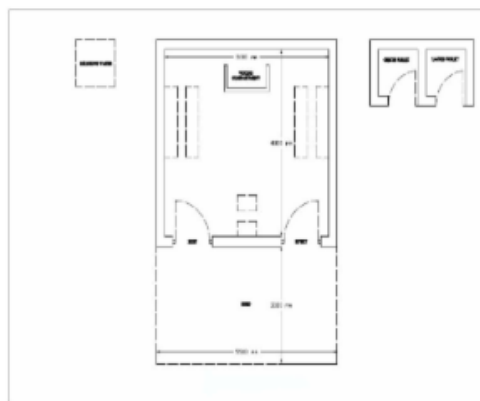

নির্বাচক নিবন্ধন আধিকারিকের স্বাক্ষর

Nazri Naksha

Google Map View

Polling Station Building Front View

Polling Station Front View

Cad View

Key MAP View

1 নাম : সুলেখা দেবী স্বামীর নাম : শক্তি প্রকাশ পন্ডিভ বাড়ির নং : n0560 বয়স : 34 লিঙ্গ : মহিলা	AOJ1868553 ফটো উপলব্ধ	2 নাম : সংগীতা দেবী স্বামীর নাম : ধীরেন্দ্র প্রসাদ বাড়ির নং : n0559 বয়স : 46 লিঙ্গ : মহিলা	AOJ1868546 ফটো উপলব্ধ	3 নাম : শাইলা দেবী স্বামীর নাম : উপেন্দ্র চৌবে বাড়ির নং : n0558 বয়স : 37 লিঙ্গ : মহিলা	AOJ1868520 ফটো উপলব্ধ
4 নাম : গুনজা দেবী স্বামীর নাম : সুনীল রাম বাড়ির নং : n0542 বয়স : 40 লিঙ্গ : মহিলা	AOJ1798891 ফটো উপলব্ধ	5 নাম : বেবী দেবী স্বামীর নাম : অনিল কুমার বাড়ির নং : n0541 বয়স : 41 লিঙ্গ : মহিলা	AOJ1798883 ফটো উপলব্ধ	6 নাম : সঞ্জয় কুমার পিতার নাম : শিবনন্দন প্রসাদ বাড়ির নং : n0052 বয়স : 56 লিঙ্গ : পুরুষ	BCQ1425859 ফটো উপলব্ধ
7 নাম : সুশীলা দেবী স্বামীর নাম : রাম লোচন রায় বাড়ির নং : n0561 বয়স : 50 লিঙ্গ : মহিলা	AOJ1868561 ফটো উপলব্ধ	8 নাম : নয়নতারা দেবী স্বামীর নাম : বংশীধর তেওয়ারী বাড়ির নং : n0563 বয়স : 63 লিঙ্গ : মহিলা	AOJ1868587 ফটো উপলব্ধ	9 নাম : রেনু দেবী স্বামীর নাম : রামেশ্বর প্রসাদ বাড়ির নং : n0566 বয়স : 47 লিঙ্গ : মহিলা	AOJ1868629 ফটো উপলব্ধ
10 নাম : চায়না দেবী স্বামীর নাম : সুভাষ প্রসাদ বাড়ির নং : n0570 বয়স : 52 লিঙ্গ : মহিলা	AOJ1868660 ফটো উপলব্ধ	11 নাম : রাধিকাদেবী স্বামীর নাম : রাজনাথ কুমারী বাড়ির নং : n0060 বয়স : 69 লিঙ্গ : মহিলা	WB/38/260/429260 ফটো উপলব্ধ	12 নাম : দীনবন্ধু রাম পিতার নাম : রাজেন্দ্র রাম বাড়ির নং : n0567 বয়স : 38 লিঙ্গ : পুরুষ	AOJ1970946 ফটো উপলব্ধ
13 নাম : মনটু রাও পিতার নাম : রাজেন্দ্র রাম বাড়ির নং : n0567 বয়স : 33 লিঙ্গ : পুরুষ	AOJ1970920 ফটো উপলব্ধ	14 নাম : রুবি দেবী স্বামীর নাম : দীন বন্ধু রাম বাড়ির নং : n0567 বয়স : 33 লিঙ্গ : মহিলা	AOJ1970953 ফটো উপলব্ধ	15 নাম : রীতাদেবী স্বামীর নাম : কানাই প্রসাদ কুমার বাড়ির নং : n0064 বয়স : 30 লিঙ্গ : মহিলা	BCQ4772430 ফটো উপলব্ধ
16 নাম : বীনা দেবী স্বামীর নাম : সঞ্জয় কুমার বাড়ির নং : n0053 বয়স : 52 লিঙ্গ : মহিলা	BCQ1425842 ফটো উপলব্ধ	17 নাম : নরেন্দ্র রাম পিতার নাম : দীপ্তারাম রাম বাড়ির নং : n0040 বয়স : 63 লিঙ্গ : পুরুষ	MKF2809325 ফটো উপলব্ধ	18 নাম : রাজ কুমার রাম পিতার নাম : নরেন্দ্র রাম বাড়ির নং : n0040 বয়স : 63 লিঙ্গ : পুরুষ	AOJ1389121 ফটো উপলব্ধ
19 নাম : পবনী দেবী স্বামীর নাম : রাজেন্দ্র রাম বাড়ির নং : n0567 বয়স : 52 লিঙ্গ : মহিলা	AOJ1868637 ফটো উপলব্ধ	20 নাম : সংগীতা দেবী স্বামীর নাম : মনটু রাও বাড়ির নং : কল্লা বয়স : 31 লিঙ্গ : মহিলা	AOJ2933000 ফটো উপলব্ধ	21 নাম : পাম্মী দেবী স্বামীর নাম : সুরাজ রাম বাড়ির নং : n0799 বয়স : 32 লিঙ্গ : মহিলা	AOJ2112555 ফটো উপলব্ধ
22 নাম : উপেন্দ্র কুমার পিতার নাম : দীপ্তারাম রাম বাড়ির নং : n0040 বয়স : 63 লিঙ্গ : পুরুষ	AOJ2112472 ফটো উপলব্ধ	23 নাম : সেখ ওসিম আক্রম মায়ের নাম : সেখ মুখতার বাড়ির নং : n0766 বয়স : 27 লিঙ্গ : পুরুষ	AOJ2112589 ফটো উপলব্ধ	24 নাম : নীলু কুমারী স্বামীর নাম : রাজেন্দ্র কুমার সিং বাড়ির নং : n0545 বয়স : 58 লিঙ্গ : মহিলা	AOJ1868355 ফটো উপলব্ধ
25 নাম : নিখিল কুমার মায়ের নাম : নিলু কুমারী বাড়ির নং : 00 বয়স : 23 লিঙ্গ : পুরুষ	AOJ2936680 ফটো উপলব্ধ	26 নাম : খশু কুমারী স্বামীর নাম : বিক্রম কুমার সিং বাড়ির নং : নুগাঁও বয়স : 32 লিঙ্গ : মহিলা	AOJ1765262 ফটো উপলব্ধ	27 নাম : সুসমা কুমারী পিতার নাম : সামদে প্রসাদ বাড়ির নং : n0995 বয়স : 28 লিঙ্গ : মহিলা	AOJ2276442 ফটো উপলব্ধ
28 নাম : রীতা দেবী স্বামীর নাম : উপেন্দ্র রাম বাড়ির নং : n0040 বয়স : 63 লিঙ্গ : মহিলা	AOJ2229458 ফটো উপলব্ধ	29 নাম : রাধা কুমারী পিতার নাম : প্রকাশ ঠাকুর বাড়ির নং : . বয়স : 23 লিঙ্গ : মহিলা	AOJ2377422 ফটো উপলব্ধ	30 নাম : শক্ত রাম পিতার নাম : নরেন্দ্র টিপু বাড়ির নং : . বয়স : 26 লিঙ্গ : পুরুষ	AOJ2330108 ফটো উপলব্ধ