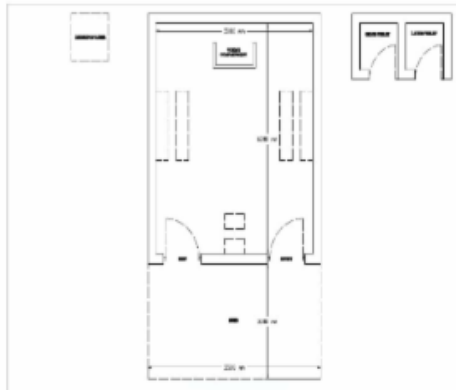

নির্বাচক নিবন্ধন আধিকারিকের স্বাক্ষর

Nazri Naksha

Google Map View

Polling Station Building Front View

Polling Station Front View

Cad View

Key MAP View

1	AOJ1491950	নাম : বিভা দেবী স্বামীর নাম: সুমেশ্বর সিং বাড়ির নং : n0385 বয়স : 53 লিঙ্গ : মহিলা	ফটো উপলব্ধ	2	AOJ1971951	নাম : চম্পা দেবী স্বামীর নাম: সীতারাম বাড়ির নং : n0525 বয়স : 58 লিঙ্গ : মহিলা	ফটো উপলব্ধ	3	AOJ1971944	নাম : রাকেশ শর্মা পিতার নাম: সীতারাম বাড়ির নং : n0524 বয়স : 33 লিঙ্গ : পুরুষ	ফটো উপলব্ধ
4	MKF0702944	নাম : দর্শনা দেবী স্বামীর নাম: কিষনদেও আসি বাড়ির নং : n0487 বয়স : 81 লিঙ্গ : মহিলা	ফটো উপলব্ধ	5	AOJ1799873	নাম : নেপুলা দেবী স্বামীর নাম: মনোজ দাস বাড়ির নং : n0474 বয়স : 74 লিঙ্গ : মহিলা	ফটো উপলব্ধ	6	MKF2877439	নাম : তুস্তি সিং স্বামীর নাম: শিব কুমার বাড়ির নং : n0418 বয়স : 51 লিঙ্গ : মহিলা	ফটো উপলব্ধ
7	AOJ1878024	নাম : শিব কুমার পিতার নাম: বাল্লিকী সিংহ বাড়ির নং : n0418 বয়স : 51 লিঙ্গ : পুরুষ	ফটো উপলব্ধ	8	MKF0702951	নাম : বিদ্যা দেবী স্বামীর নাম: সুরেন্দ্র পালবসন বাড়ির নং : n0490 বয়স : 67 লিঙ্গ : মহিলা	ফটো উপলব্ধ	9	AOJ2401479	নাম : রাহুল কুমার বার্নওয়াল পিতার নাম: পঙ্কজ কুমার বার্নওয়াল বাড়ির নং : না বয়স : 25 লিঙ্গ : পুরুষ	ফটো উপলব্ধ
10	AOJ1764943	নাম : রেনু কুমারী পিতার নাম: রতন লাল বাড়ির নং : N201 বয়স : 38 লিঙ্গ : মহিলা	ফটো উপলব্ধ	11	MKF0704668	নাম : রামনিবাস প্রসাদ পিতার নাম: সদন রাম বাড়ির নং : n0387 বয়স : 66 লিঙ্গ : পুরুষ	ফটো উপলব্ধ	12	MKF1324219	নাম : স্নেহলতা কানডি পিতার নাম: সুলেমান মারান্তী বাড়ির নং : n0552 বয়স : 45 লিঙ্গ : মহিলা	ফটো উপলব্ধ
13	MKF2503159	নাম : এস. মহেশ শেখর পিতার নাম: কে.শশী শেখর বাড়ির নং : n0245 বয়স : 44 লিঙ্গ : পুরুষ	ফটো উপলব্ধ	14	KVF3044542	নাম : মিনু এ.বি. স্বামীর নাম: এস. মহেশ শেখর বাড়ির নং : n0245 বয়স : 39 লিঙ্গ : মহিলা	ফটো উপলব্ধ	15	AOJ2173854	নাম : যুথিকা খামরই স্বামীর নাম: আশীষ কুমার খামরই বাড়ির নং : n0182 বয়স : 38 লিঙ্গ : মহিলা	ফটো উপলব্ধ
16	AOJ0953182	নাম : বীরাজ গুন্ডা পিতার নাম: রবীন্দ্র গুন্ডা বাড়ির নং : আদর্শ পল্লী বয়স : 37 লিঙ্গ : পুরুষ	ফটো উপলব্ধ	17	AOJ1800630	নাম : নওলেশ কুমার পিতার নাম: রামনন্দন প্রসাদ সিং বাড়ির নং : বয়স : 30 লিঙ্গ : পুরুষ	ফটো উপলব্ধ	18	AOJ1159466	নাম : গুড়িয়া রানি স্বামীর নাম: ঘনশ্যাম কুমার বাড়ির নং : বয়স : 39 লিঙ্গ : মহিলা	ফটো উপলব্ধ
19	AOJ2696557	নাম : আনঞ্জুরি স্বামীর নাম: বাবলু বাসফে.ার বাড়ির নং : নং.98 বয়স : 47 লিঙ্গ : মহিলা	ফটো উপলব্ধ	20	AOJ2696581	নাম : রামদেয়া স্বামীর নাম: হটি বাসফে.ার বাড়ির নং : নং.98 বয়স : 71 লিঙ্গ : মহিলা	ফটো উপলব্ধ	21	AOJ0938654	নাম : মঙ্গলা পিতার নাম: টিপু বাড়ির নং : N0163 বয়স : 69 লিঙ্গ : পুরুষ	ফটো উপলব্ধ
22	FFD7046352	নাম : পিতার নাম: বাড়ির নং : বয়স : 72 লিঙ্গ : পুরুষ	ফটো উপলব্ধ	23	AOJ1158971	নাম : দেবী দে স্বামীর নাম: সুশান্ত দে বাড়ির নং : n0101 বয়স : 45 লিঙ্গ : মহিলা	ফটো উপলব্ধ	24	WB/38/259/549171	নাম : সুশান্ত দে পিতার নাম: মনোরঞ্জন দে বাড়ির নং : n0101 বয়স : 50 লিঙ্গ : পুরুষ	ফটো উপলব্ধ
25	BR/26/148/306056	নাম : শঙ্কর দত্ত পিতার নাম: দীননাথ দত্ত বাড়ির নং : n0109 বয়স : 62 লিঙ্গ : পুরুষ	ফটো উপলব্ধ	26	FFD6865091	নাম : স্বামীর নাম: বাড়ির নং : বয়স : 64 লিঙ্গ : মহিলা	ফটো উপলব্ধ	27	AOJ2846731	নাম : নয়ন দত্ত পিতার নাম: সঙ্কর দত্ত বাড়ির নং : বয়স : 22 লিঙ্গ : পুরুষ	ফটো উপলব্ধ
28	MKF2181709	নাম : রত্না আচার্য পিতার নাম: দিলীপ আচার্য বাড়ির নং : n0022 বয়স : 45 লিঙ্গ : মহিলা	ফটো উপলব্ধ	29	MKF2181691	নাম : চন্দ্রনাথ আচার্য পিতার নাম: দিলীপ কুমার আচার্য বাড়ির নং : বয়স : 48 লিঙ্গ : পুরুষ	ফটো উপলব্ধ	30	AOJ1799824	নাম : প্রিয়াঙ্কা আচার্য স্বামীর নাম: সোমনাথ আচার্য বাড়ির নং : n0022 বয়স : 39 লিঙ্গ : মহিলা	ফটো উপলব্ধ