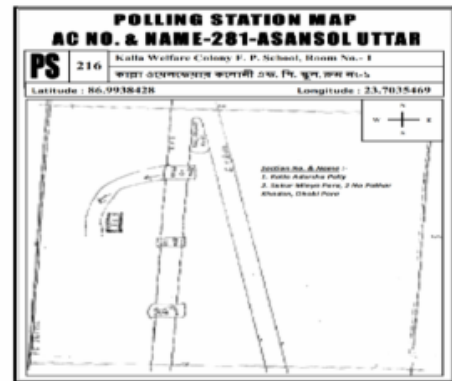

নির্বাচক নিবন্ধন আধিকারিকের স্বাক্ষর

Nazri Naksha

Google Map View

Polling Station Building Front View

Polling Station Front View

Cad View

Key MAP View

1	AOJ1491950	নাম : বিভা দেবী স্বামীর নাম: সুমেশ্বর সিং বাড়ির নং : n0385 বয়স : 53 লিঙ্গ : মহিলা	ফটো উপলব্ধ	2	AOJ1971951	নাম : চম্পা দেবী স্বামীর নাম: সীতারাম বাড়ির নং : n0525 বয়স : 58 লিঙ্গ : মহিলা	ফটো উপলব্ধ	3	AOJ1971944	নাম : রাকেশ শর্মা পিতার নাম: সীতারাম বাড়ির নং : n0524 বয়স : 33 লিঙ্গ : পুরুষ	ফটো উপলব্ধ
4	MKF0702944	নাম : দর্শনা দেবী স্বামীর নাম: কিষনদেও আসি বাড়ির নং : n0487 বয়স : 81 লিঙ্গ : মহিলা	ফটো উপলব্ধ	5	AOJ1799873	নাম : নেপুলা দেবী স্বামীর নাম: মনোজ দাস বাড়ির নং : n0474 বয়স : 74 লিঙ্গ : মহিলা	ফটো উপলব্ধ	6	MKF2877439	নাম : তুস্তি সিং স্বামীর নাম: শিব কুমার বাড়ির নং : n0418 বয়স : 51 লিঙ্গ : মহিলা	ফটো উপলব্ধ
7	AOJ1878024	নাম : শিব কুমার পিতার নাম: বাল্লিকী সিংহ বাড়ির নং : n0418 বয়স : 51 লিঙ্গ : পুরুষ	ফটো উপলব্ধ	8	MKF0702951	নাম : বিদ্যা দেবী স্বামীর নাম: সুরেন্দ্র পালবসন বাড়ির নং : n0490 বয়স : 67 লিঙ্গ : মহিলা	ফটো উপলব্ধ	9	AOJ2401479	নাম : রাহুল কুমার বার্নওয়াল পিতার নাম: পঙ্কজ কুমার বার্নওয়াল বাড়ির নং : না বয়স : 25 লিঙ্গ : পুরুষ	ফটো উপলব্ধ
10	AOJ1764943	নাম : রেনু কুমারী পিতার নাম: রতন লাল বাড়ির নং : N201 বয়স : 38 লিঙ্গ : মহিলা	ফটো উপলব্ধ	11	MKF0704668	নাম : রামনিবাস প্রসাদ পিতার নাম: সদন রাম বাড়ির নং : n0387 বয়স : 66 লিঙ্গ : পুরুষ	ফটো উপলব্ধ	12	MKF1324219	নাম : স্নেহলতা কানডি পিতার নাম: সুলেমান মারান্তী বাড়ির নং : n0552 বয়স : 45 লিঙ্গ : মহিলা	ফটো উপলব্ধ
13	MKF2503159	নাম : এস. মহেশ শেখর পিতার নাম: কে.শশী শেখর বাড়ির নং : n0245 বয়স : 44 লিঙ্গ : পুরুষ	ফটো উপলব্ধ	14	KVF3044542	নাম : মিনু এ.বি. স্বামীর নাম: এস. মহেশ শেখর বাড়ির নং : n0245 বয়স : 39 লিঙ্গ : মহিলা	ফটো উপলব্ধ	15	AOJ2173854	নাম : যুথিকা খামরই স্বামীর নাম: আশীষ কুমার খামরই বাড়ির নং : n0182 বয়স : 38 লিঙ্গ : মহিলা	ফটো উপলব্ধ
16	AOJ0953182	নাম : বীরাজ গুন্ডা পিতার নাম: রবীন্দ্র গুন্ডা বাড়ির নং : আদর্শ পল্লী বয়স : 37 লিঙ্গ : পুরুষ	ফটো উপলব্ধ	17	AOJ1800630	নাম : নওলেশ কুমার পিতার নাম: রামনন্দন প্রসাদ সিং বাড়ির নং : বয়স : 30 লিঙ্গ : পুরুষ	ফটো উপলব্ধ	18	AOJ1159466	নাম : গুড়িয়া রানি স্বামীর নাম: ঘনশ্যাম কুমার বাড়ির নং : বয়স : 39 লিঙ্গ : মহিলা	ফটো উপলব্ধ
19	AOJ2696557	নাম : আনঞ্জুরি স্বামীর নাম: বাবলু বাসফে.ার বাড়ির নং : নং.98 বয়স : 47 লিঙ্গ : মহিলা	ফটো উপলব্ধ	20	AOJ2696581	নাম : রামদেয়া স্বামীর নাম: হটি বাসফে.ার বাড়ির নং : নং.98 বয়স : 71 লিঙ্গ : মহিলা	ফটো উপলব্ধ	21	AOJ0938654	নাম : মঙ্গলা পিতার নাম: টিপু বাড়ির নং : N0163 বয়স : 69 লিঙ্গ : পুরুষ	ফটো উপলব্ধ
22	FFD7046352	নাম : পিতার নাম: বাড়ির নং : বয়স : 72 লিঙ্গ : পুরুষ	ফটো উপলব্ধ	23	AOJ1158971	নাম : দেবী দে স্বামীর নাম: সুশান্ত দে বাড়ির নং : n0101 বয়স : 45 লিঙ্গ : মহিলা	ফটো উপলব্ধ	24	WB/38/259/549171	নাম : সুশান্ত দে পিতার নাম: মনোরঞ্জন দে বাড়ির নং : n0101 বয়স : 50 লিঙ্গ : পুরুষ	ফটো উপলব্ধ
25	BR/26/148/306056	নাম : শঙ্কর দত্ত পিতার নাম: দীননাথ দত্ত বাড়ির নং : n0109 বয়স : 62 লিঙ্গ : পুরুষ	ফটো উপলব্ধ	26	FFD6865091	নাম : স্বামীর নাম: বাড়ির নং : বয়স : 64 লিঙ্গ : মহিলা	ফটো উপলব্ধ	27	AOJ2846731	নাম : নয়ন দত্ত পিতার নাম: সঙ্কর দত্ত বাড়ির নং : বয়স : 22 লিঙ্গ : পুরুষ	ফটো উপলব্ধ
28	MKF2181709	নাম : রত্না আচার্য পিতার নাম: দিলীপ আচার্য বাড়ির নং : n0022 বয়স : 45 লিঙ্গ : মহিলা	ফটো উপলব্ধ	29	MKF2181691	নাম : চন্দ্রনাথ আচার্য পিতার নাম: দিলীপ কুমার আচার্য বাড়ির নং : বয়স : 48 লিঙ্গ : পুরুষ	ফটো উপলব্ধ	30	AOJ1799824	নাম : প্রিয়াঙ্কা আচার্য স্বামীর নাম: সোমনাথ আচার্য বাড়ির নং : n0022 বয়স : 39 লিঙ্গ : মহিলা	ফটো উপলব্ধ