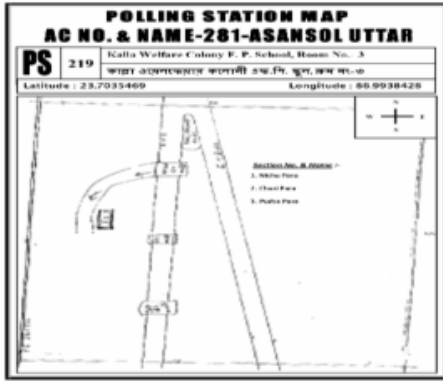

নির্বাচক নিবন্ধন আধিকারিকের স্বাক্ষর

Nazri Naksha

Google Map View

Polling Station Building Front View

Polling Station Front View

Cad View

Key MAP View

1 নাম : সাবিত্রী হাড়ি স্বামীর নাম: শোভা হাড়ি বাড়ির নং : n0373 বয়স : 58 লিঙ্গ : মহিলা	WB/38/262/237127	2 নাম : সাবিত্রী দেবী স্বামীর নাম: রামজী মল্লিক বাড়ির নং : n0263 বয়স : 71 লিঙ্গ : মহিলা	MKF0716670	3 নাম : নরেশ মল্লিক পিতার নাম: রামজী মল্লিক বাড়ির নং : n0263 বয়স : 50 লিঙ্গ : পুরুষ	MKF0716696
4 নাম : কিরন মল্লিক স্বামীর নাম: নরেশ মল্লিক বাড়ির নং : n0263 বয়স : 43 লিঙ্গ : মহিলা	MKF2121192	5 নাম : কালু খান পিতার নাম: মুকসুদ খান বাড়ির নং : n0251 বয়স : 47 লিঙ্গ : পুরুষ	MKF2120319	6 নাম : রুবি খাতুন স্বামীর নাম: কালু বাড়ির নং : n0251 বয়স : 52 লিঙ্গ : মহিলা	MKF0715433
7 নাম : আসলাম খান পিতার নাম: কালু খান বাড়ির নং : n0251 বয়স : 31 লিঙ্গ : পুরুষ	AOJ1800283	8 নাম : আকতারী খাতুন স্বামীর নাম: মজিদ মহঃ বাড়ির নং : n0266 বয়স : 61 লিঙ্গ : মহিলা	MKF0717025	9 নাম : মহঃ আব্দুল হান্নান পিতার নাম: মহঃ মজিদ খান বাড়ির নং : n0266 বয়স : 33 লিঙ্গ : পুরুষ	AOJ1159672
10 নাম : সীতারু খাতুন পিতার নাম: মহঃ মজিদ খান বাড়ির নং : n0266 বয়স : 36 লিঙ্গ : মহিলা	AOJ1159664	11 নাম : রমেশ হেলা পিতার নাম: পত্রাবল হেলা বাড়ির নং : n0259 বয়স : 65 লিঙ্গ : পুরুষ	WB/38/259/558314	12 নাম : ফুলন হেলা স্বামীর নাম: সুরেশ হেলা বাড়ির নং : n0259 বয়স : 54 লিঙ্গ : মহিলা	MKF0718494
13 নাম : রাকেশ কুমার পিতার নাম: রমেশ প্রসাদ বাড়ির নং : n0259 বয়স : 29 লিঙ্গ : পুরুষ	MKF1325372	14 নাম : রামসখী হেলা স্বামীর নাম: রমেশ হেলা বাড়ির নং : n0259 বয়স : 53 লিঙ্গ : মহিলা	MKF0718452	15 নাম : মহঃ আফতাব আনসারী পিতার নাম: মহঃ সেলিম বাড়ির নং : n0265 বয়স : 59 লিঙ্গ : পুরুষ	MKF0715409
16 নাম : গুড়িয়া দেবী স্বামীর নাম: রাম প্রসাদ হেলা বাড়ির নং : n0043 বয়স : 42 লিঙ্গ : মহিলা	AOJ2173870	17 নাম : শাহনাজ বানো স্বামীর নাম: মহঃ আফতাব আনসারী বাড়ির নং : n0265 বয়স : 56 লিঙ্গ : মহিলা	MKF2611002	18 নাম : মহঃ সোহেল আহমদ পিতার নাম: মহঃ আফতাব আনসারী বাড়ির নং : n0265 বয়স : 33 লিঙ্গ : পুরুষ	AOJ1643634
19 নাম : মধু দেবী স্বামীর নাম: অবধেশ কুমার মাহাতো বাড়ির নং : বয়স : 32 লিঙ্গ : মহিলা	AOJ2353175	20 নাম : সোনী দেবী স্বামীর নাম: প্রকাশ শর্মা বাড়ির নং : বয়স : 45 লিঙ্গ : মহিলা	AOJ1991603	21 নাম : শহিন পুরবি পিতার নাম: মহঃ আফতাব আনসারী বাড়ির নং : n0265 বয়স : 33 লিঙ্গ : মহিলা	AOJ1159656
22 নাম : রেখা মল্লিক স্বামীর নাম: দীনেশ মল্লিক বাড়ির নং : n0263 বয়স : 46 লিঙ্গ : মহিলা	MKF1315126	23 নাম : আসিফ খান পিতার নাম: কালু খান বাড়ির নং : কল্লা বয়স : 22 লিঙ্গ : পুরুষ	AOJ2881233	24 নাম : দিনেশ কুমার মল্লিক পিতার নাম: রামজী মল্লিক বাড়ির নং : n0263 বয়স : 49 লিঙ্গ : পুরুষ	MKF0716688
25 নাম : স্বামীর নাম: বাড়ির নং : বয়স : 39 লিঙ্গ : মহিলা	ZSB0274522	26 নাম : কুমারী প্রিয়া শ্রী স্বামীর নাম: নির্মল কুমার রাউত বাড়ির নং : বয়স : 29 লিঙ্গ : মহিলা	ZCA2042091	27 নাম : মহম্মদ সফ্বাজ আহমদ পিতার নাম: মহম্মদ আফতাব আনসারী বাড়ির নং : n0265 বয়স : 33 লিঙ্গ : পুরুষ	AOJ2694172
28 নাম : সঞ্জয় কুমার পিতার নাম: কিষণ বাগিকী বাড়ির নং : N0231 বয়স : 36 লিঙ্গ : পুরুষ	AOJ2583540	29 নাম : বিশাল কুমার পিতার নাম: অশোক ভগত বাড়ির নং : নং.98 বয়স : 24 লিঙ্গ : পুরুষ	AOJ2693711	30 নাম : সংগীতা ভগত স্বামীর নাম: বিশাল ভগত বাড়ির নং : বয়স : 21 লিঙ্গ : মহিলা	AOJ2866150