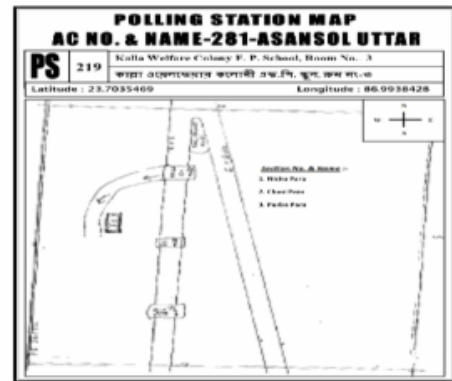

নির্বাচক নিবন্ধন আধিকারিকের স্বাক্ষর

Nazri Naksha

Google Map View

Polling Station Building Front View

Polling Station Front View

Cad View

Key MAP View

1 নাম : সাবিত্রী হাড়ি স্বামীর নাম: শোভা হাড়ি বাড়ির নং : n0373 বয়স : 58 লিঙ্গ : মহিলা	WB/38/262/237127	2 নাম : সাবিত্রী দেবী স্বামীর নাম: রামজী মল্লিক বাড়ির নং : n0263 বয়স : 71 লিঙ্গ : মহিলা	MKF0716670	3 নাম : নরেশ মল্লিক পিতার নাম: রামজী মল্লিক বাড়ির নং : n0263 বয়স : 50 লিঙ্গ : পুরুষ	MKF0716696
4 নাম : কিরন মল্লিক স্বামীর নাম: নরেশ মল্লিক বাড়ির নং : n0263 বয়স : 43 লিঙ্গ : মহিলা	MKF2121192	5 নাম : কালু খান পিতার নাম: মুকসুদ খান বাড়ির নং : n0251 বয়স : 47 লিঙ্গ : পুরুষ	MKF2120319	6 নাম : রুবি খাতুন স্বামীর নাম: কালু বাড়ির নং : n0251 বয়স : 52 লিঙ্গ : মহিলা	MKF0715433
7 নাম : আসলাম খান পিতার নাম: কালু খান বাড়ির নং : n0251 বয়স : 31 লিঙ্গ : পুরুষ	AOJ1800283	8 নাম : আকতারী খাতুন স্বামীর নাম: মজিদ মহঃ বাড়ির নং : n0266 বয়স : 61 লিঙ্গ : মহিলা	MKF0717025	9 নাম : মহঃ আব্দুল হান্নান পিতার নাম: মহঃ মজিদ খান বাড়ির নং : n0266 বয়স : 33 লিঙ্গ : পুরুষ	AOJ1159672
10 নাম : সীতারু খাতুন পিতার নাম: মহঃ মজিদ খান বাড়ির নং : n0266 বয়স : 36 লিঙ্গ : মহিলা	AOJ1159664	11 নাম : রমেশ হেলা পিতার নাম: পত্রাবল হেলা বাড়ির নং : n0259 বয়স : 65 লিঙ্গ : পুরুষ	WB/38/259/558314	12 নাম : ফুলন হেলা স্বামীর নাম: সুরেশ হেলা বাড়ির নং : n0259 বয়স : 54 লিঙ্গ : মহিলা	MKF0718494
13 নাম : রাকেশ কুমার পিতার নাম: রমেশ প্রসাদ বাড়ির নং : n0259 বয়স : 29 লিঙ্গ : পুরুষ	MKF1325372	14 নাম : রামসখী হেলা স্বামীর নাম: রমেশ হেলা বাড়ির নং : n0259 বয়স : 53 লিঙ্গ : মহিলা	MKF0718452	15 নাম : মহঃ আফতাব আনসারী পিতার নাম: মহঃ সেলিম বাড়ির নং : n0265 বয়স : 59 লিঙ্গ : পুরুষ	MKF0715409
16 নাম : গুড়িয়া দেবী স্বামীর নাম: রাম প্রসাদ হেলা বাড়ির নং : n0043 বয়স : 42 লিঙ্গ : মহিলা	AOJ2173870	17 নাম : শাহনাজ বানো স্বামীর নাম: মহঃ আফতাব আনসারী বাড়ির নং : n0265 বয়স : 56 লিঙ্গ : মহিলা	MKF2611002	18 নাম : মহঃ সোহেল আহমদ পিতার নাম: মহঃ আফতাব আনসারী বাড়ির নং : n0265 বয়স : 33 লিঙ্গ : পুরুষ	AOJ1643634
19 নাম : মধু দেবী স্বামীর নাম: অবধেশ কুমার মাহাতো বাড়ির নং : বয়স : 32 লিঙ্গ : মহিলা	AOJ2353175	20 নাম : সোনী দেবী স্বামীর নাম: প্রকাশ শর্মা বাড়ির নং : বয়স : 45 লিঙ্গ : মহিলা	AOJ1991603	21 নাম : শহিন পুরবি পিতার নাম: মহঃ আফতাব আনসারী বাড়ির নং : n0265 বয়স : 33 লিঙ্গ : মহিলা	AOJ1159656
22 নাম : রেখা মল্লিক স্বামীর নাম: দীনেশ মল্লিক বাড়ির নং : n0263 বয়স : 46 লিঙ্গ : মহিলা	MKF1315126	23 নাম : আসিফ খান পিতার নাম: কালু খান বাড়ির নং : কল্লা বয়স : 22 লিঙ্গ : পুরুষ	AOJ2881233	24 নাম : দিনেশ কুমার মল্লিক পিতার নাম: রামজী মল্লিক বাড়ির নং : n0263 বয়স : 49 লিঙ্গ : পুরুষ	MKF0716688
25 নাম : স্বামীর নাম: বাড়ির নং : বয়স : 39 লিঙ্গ : মহিলা	ZSB0274522	26 নাম : কুমারী প্রিয়া শ্রী স্বামীর নাম: নির্মল কুমার রাউত বাড়ির নং : বয়স : 29 লিঙ্গ : মহিলা	ZCA2042091	27 নাম : মহম্মদ সফ্বাজ আহমদ পিতার নাম: মহম্মদ আফতাব আনসারী বাড়ির নং : n0265 বয়স : 33 লিঙ্গ : পুরুষ	AOJ2694172
28 নাম : সঞ্জয় কুমার পিতার নাম: কিষণ বাগিকী বাড়ির নং : N0231 বয়স : 36 লিঙ্গ : পুরুষ	AOJ2583540	29 নাম : বিশাল কুমার পিতার নাম: অশোক ভগত বাড়ির নং : নং.98 বয়স : 24 লিঙ্গ : পুরুষ	AOJ2693711	30 নাম : সংগীতা ভগত স্বামীর নাম: বিশাল ভগত বাড়ির নং : বয়স : 21 লিঙ্গ : মহিলা	AOJ2866150