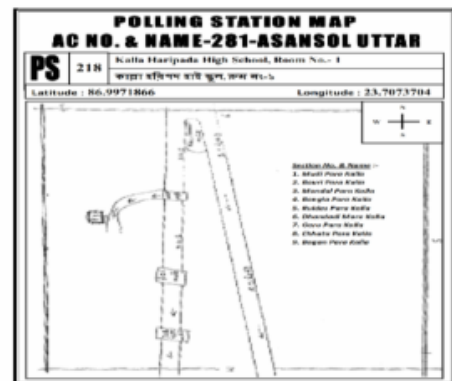

নির্বাচক নিবন্ধন আধিকারিকের স্বাক্ষর

Nazri Naksha

Google Map View

Polling Station Building Front View

Polling Station Front View

Cad View

Key MAP View

1	AOJ0937409	ফটো উপলব্ধ	2	AOJ1115021	ফটো উপলব্ধ	3	WB/38/260/540338	ফটো উপলব্ধ
নাম : অমরদীপ কুমার পিতার নাম: শঙ্কর হেলা বাড়ির নং : না বয়স : 37 লিঙ্গ : পুরুষ			নাম : কমলদীপ কুমার পিতার নাম: শঙ্কর হেলা বাড়ির নং : না বয়স : 38 লিঙ্গ : পুরুষ			নাম : রাজ কুমারী দেবী স্বামীর নাম: শঙ্কর হেলা বাড়ির নং : না বয়স : 60 লিঙ্গ : মহিলা		
4	BCQ5519178	ফটো উপলব্ধ	5	AOJ1119676	ফটো উপলব্ধ	6	BCQ5353255	ফটো উপলব্ধ
নাম : অঞ্জু দেবী স্বামীর নাম: প্রদীপ সিং বাড়ির নং : n0214 বয়স : 39 লিঙ্গ : মহিলা			নাম : সীমা দেবী স্বামীর নাম: অনিল বার্নোওয়াল বাড়ির নং : n0246 বয়স : 44 লিঙ্গ : মহিলা			নাম : শিও রানী দেবী স্বামীর নাম: উমাপতি শিও শংকর দাস বাড়ির নং : না বয়স : 59 লিঙ্গ : মহিলা		
7	BCQ5353230	ফটো উপলব্ধ	8	AOJ2726768	ফটো উপলব্ধ	9	AOJ2775195	ফটো উপলব্ধ
নাম : উমেশ কুমার পিতার নাম: উমাপতি শিবশংকর দাস বাড়ির নং : না বয়স : 40 লিঙ্গ : পুরুষ			নাম : রমেশ কুমার পিতার নাম: উমাপতি শিও শংকর দাস বাড়ির নং : না বয়স : 28 লিঙ্গ : পুরুষ			নাম : রানি কুমারী স্বামীর নাম: উমেশ কুমার বাড়ির নং : না বয়স : 27 লিঙ্গ : মহিলা		
10	AOJ2115202	ফটো উপলব্ধ	11	MKF0706242	ফটো উপলব্ধ	12	MKF2185197	ফটো উপলব্ধ
নাম : শ্রী শচিন কর্মকার পিতার নাম: জীতেন কর্মকার বাড়ির নং : n0015 বয়স : 28 লিঙ্গ : পুরুষ			নাম : কমলা কর্মকার স্বামীর নাম: অনিল কর্মকার বাড়ির নং : n0015 বয়স : 78 লিঙ্গ : মহিলা			নাম : জীতেন কর্মকার পিতার নাম: অনিল কর্মকার বাড়ির নং : n0015 বয়স : 61 লিঙ্গ : পুরুষ		
13	MKF2185213	ফটো উপলব্ধ	14	GPF1236850	ফটো উপলব্ধ	15	WB/42/287/363076	ফটো উপলব্ধ
নাম : নুপেন কর্মকার পিতার নাম: অনিল কর্মকার বাড়ির নং : n0015 বয়স : 59 লিঙ্গ : পুরুষ			নাম : প্রতিমা কর্মকার স্বামীর নাম: নুপেন কর্মকার বাড়ির নং : n0026 বয়স : 45 লিঙ্গ : মহিলা			নাম : কৃষ্ণা গোস্বামী স্বামীর নাম: অজিত কুমার গোস্বামী বাড়ির নং : n0207 বয়স : 60 লিঙ্গ : মহিলা		
16	XTG1084219	ফটো উপলব্ধ	17	XTG1242064	ফটো উপলব্ধ	18	AOJ2280667	ফটো উপলব্ধ
নাম : নিরঞ্জন গোস্বামী পিতার নাম: অজিত কুমার গোস্বামী বাড়ির নং : n0205 বয়স : 36 লিঙ্গ : পুরুষ			নাম : সুমিত্রা গোস্বামী পিতার নাম: অজিত কুমার গোস্বামী বাড়ির নং : n0204 বয়স : 33 লিঙ্গ : মহিলা			নাম : সুরজমনি টুডু স্বামীর নাম: বিজয় টুডু বাড়ির নং : n0249 বয়স : 50 লিঙ্গ : মহিলা		
19	AOJ2311215	ফটো উপলব্ধ	20	AOJ1326529	ফটো উপলব্ধ	21	AOJ2280675	ফটো উপলব্ধ
নাম : বিশ্বনাথ টুডু পিতার নাম: পাপু টুডু বাড়ির নং : বয়স : 25 লিঙ্গ : পুরুষ			নাম : রবি টুডু পিতার নাম: রামকানালী টুডু বাড়ির নং : n0021 বয়স : 35 লিঙ্গ : পুরুষ			নাম : ললিতা টুডু(মর্মা) স্বামীর নাম: লক্ষীশ্বর টুডু বাড়ির নং : n0250 বয়স : 30 লিঙ্গ : মহিলা		
22	BCQ5353248	ফটো উপলব্ধ	23	AOJ2676682	ফটো উপলব্ধ	24	AOJ2115228	ফটো উপলব্ধ
নাম : উমাপতি শিও শংকর দাস পিতার নাম: রামেশ্বর প্রসাদ বাড়ির নং : না বয়স : 67 লিঙ্গ : পুরুষ			নাম : সাহিল রাজ পিতার নাম: সোমনাথ মুদি বাড়ির নং : এন003 বয়স : 23 লিঙ্গ : পুরুষ			নাম : অনুরাধা দাস পিতার নাম: শশীভূষণ দাস বাড়ির নং : n0002 বয়স : 29 লিঙ্গ : মহিলা		
25	AOJ1800960	ফটো উপলব্ধ	26	AOJ1644384	ফটো উপলব্ধ	27	AOJ1492123	ফটো উপলব্ধ
নাম : কৃষ্ণা দাস স্বামীর নাম: বাসুদেব দাস বাড়ির নং : n0201 বয়স : 38 লিঙ্গ : মহিলা			নাম : বাসুদেব দাস পিতার নাম: পরান দাস বাড়ির নং : n0003 বয়স : 48 লিঙ্গ : পুরুষ			নাম : রবীন্দ্রনাথ দাস পিতার নাম: কানাই দাস বাড়ির নং : n0003 বয়স : 35 লিঙ্গ : পুরুষ		
28	MKF0706309	ফটো উপলব্ধ	29	MKF0706291	ফটো উপলব্ধ	30	AOJ1644418	ফটো উপলব্ধ
নাম : বন্দনা দাস স্বামীর নাম: কানাই দাস বাড়ির নং : n0003 বয়স : 55 লিঙ্গ : মহিলা			নাম : কানাই দাস পিতার নাম: মনোহর দাস বাড়ির নং : এন003 বয়স : 61 লিঙ্গ : পুরুষ			নাম : বিবেক দাস পিতার নাম: শশীভূষণ দাস বাড়ির নং : n0002 বয়স : 31 লিঙ্গ : পুরুষ		