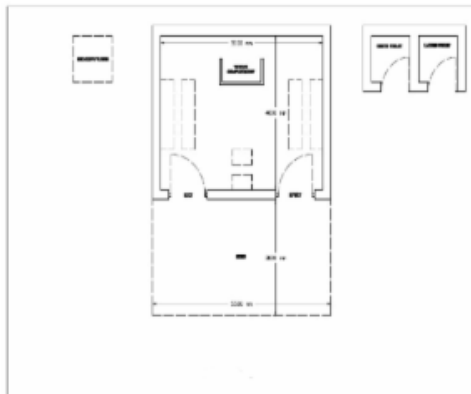

নির্বাচক নিবন্ধন আধিকারিকের স্বাক্ষর

Nazri Naksha

Google Map View

Polling Station Building Front View

Polling Station Front View

Cad View

Key MAP View

1	AOJ0937409	ফটো উপলব্ধ	2	AOJ1115021	ফটো উপলব্ধ	3	WB/38/260/540338	ফটো উপলব্ধ
নাম : অমরদীপ কুমার পিতার নাম: শঙ্কর হেলা বাড়ির নং : না বয়স : 37 লিঙ্গ : পুরুষ			নাম : কমলদীপ কুমার পিতার নাম: শঙ্কর হেলা বাড়ির নং : না বয়স : 38 লিঙ্গ : পুরুষ			নাম : রাজ কুমারী দেবী স্বামীর নাম: শঙ্কর হেলা বাড়ির নং : না বয়স : 60 লিঙ্গ : মহিলা		
4	BCQ5519178	ফটো উপলব্ধ	5	AOJ1119676	ফটো উপলব্ধ	6	BCQ5353255	ফটো উপলব্ধ
নাম : অঞ্জু দেবী স্বামীর নাম: প্রদীপ সিং বাড়ির নং : n0214 বয়স : 39 লিঙ্গ : মহিলা			নাম : সীমা দেবী স্বামীর নাম: অনিল বার্নোওয়াল বাড়ির নং : n0246 বয়স : 44 লিঙ্গ : মহিলা			নাম : শিও রানী দেবী স্বামীর নাম: উমাপতি শিও শংকর দাস বাড়ির নং : না বয়স : 59 লিঙ্গ : মহিলা		
7	BCQ5353230	ফটো উপলব্ধ	8	AOJ2726768	ফটো উপলব্ধ	9	AOJ2775195	ফটো উপলব্ধ
নাম : উমেশ কুমার পিতার নাম: উমাপতি শিবশংকর দাস বাড়ির নং : না বয়স : 40 লিঙ্গ : পুরুষ			নাম : রমেশ কুমার পিতার নাম: উমাপতি শিও শংকর দাস বাড়ির নং : না বয়স : 28 লিঙ্গ : পুরুষ			নাম : রানি কুমারী স্বামীর নাম: উমেশ কুমার বাড়ির নং : না বয়স : 27 লিঙ্গ : মহিলা		
10	AOJ2115202	ফটো উপলব্ধ	11	MKF0706242	ফটো উপলব্ধ	12	MKF2185197	ফটো উপলব্ধ
নাম : শ্রী শচিন কর্মকার পিতার নাম: জীতেন কর্মকার বাড়ির নং : n0015 বয়স : 28 লিঙ্গ : পুরুষ			নাম : কমলা কর্মকার স্বামীর নাম: অনিল কর্মকার বাড়ির নং : n0015 বয়স : 78 লিঙ্গ : মহিলা			নাম : জীতেন কর্মকার পিতার নাম: অনিল কর্মকার বাড়ির নং : n0015 বয়স : 61 লিঙ্গ : পুরুষ		
13	MKF2185213	ফটো উপলব্ধ	14	GPF1236850	ফটো উপলব্ধ	15	WB/42/287/363076	ফটো উপলব্ধ
নাম : নুপেন কর্মকার পিতার নাম: অনিল কর্মকার বাড়ির নং : n0015 বয়স : 59 লিঙ্গ : পুরুষ			নাম : প্রতিমা কর্মকার স্বামীর নাম: নুপেন কর্মকার বাড়ির নং : n0026 বয়স : 45 লিঙ্গ : মহিলা			নাম : কৃষ্ণা গোস্বামী স্বামীর নাম: অজিত কুমার গোস্বামী বাড়ির নং : n0207 বয়স : 60 লিঙ্গ : মহিলা		
16	XTG1084219	ফটো উপলব্ধ	17	XTG1242064	ফটো উপলব্ধ	18	AOJ2280667	ফটো উপলব্ধ
নাম : নিরঞ্জন গোস্বামী পিতার নাম: অজিত কুমার গোস্বামী বাড়ির নং : n0205 বয়স : 36 লিঙ্গ : পুরুষ			নাম : সুমিত্রা গোস্বামী পিতার নাম: অজিত কুমার গোস্বামী বাড়ির নং : n0204 বয়স : 33 লিঙ্গ : মহিলা			নাম : সুরজমনি টুডু স্বামীর নাম: বিজয় টুডু বাড়ির নং : n0249 বয়স : 50 লিঙ্গ : মহিলা		
19	AOJ2311215	ফটো উপলব্ধ	20	AOJ1326529	ফটো উপলব্ধ	21	AOJ2280675	ফটো উপলব্ধ
নাম : বিশ্বনাথ টুডু পিতার নাম: পাপু টুডু বাড়ির নং : বয়স : 25 লিঙ্গ : পুরুষ			নাম : রবি টুডু পিতার নাম: রামকানালী টুডু বাড়ির নং : n0021 বয়স : 35 লিঙ্গ : পুরুষ			নাম : ললিতা টুডু(মর্মা) স্বামীর নাম: লক্ষীশ্বর টুডু বাড়ির নং : n0250 বয়স : 30 লিঙ্গ : মহিলা		
22	BCQ5353248	ফটো উপলব্ধ	23	AOJ2676682	ফটো উপলব্ধ	24	AOJ2115228	ফটো উপলব্ধ
নাম : উমাপতি শিও শংকর দাস পিতার নাম: রামেশ্বর প্রসাদ বাড়ির নং : না বয়স : 67 লিঙ্গ : পুরুষ			নাম : সাহিল রাজ পিতার নাম: সোমনাথ মুদি বাড়ির নং : এন003 বয়স : 23 লিঙ্গ : পুরুষ			নাম : অনুরাধা দাস পিতার নাম: শশীভূষণ দাস বাড়ির নং : n0002 বয়স : 29 লিঙ্গ : মহিলা		
25	AOJ1800960	ফটো উপলব্ধ	26	AOJ1644384	ফটো উপলব্ধ	27	AOJ1492123	ফটো উপলব্ধ
নাম : কৃষ্ণা দাস স্বামীর নাম: বাসুদেব দাস বাড়ির নং : n0201 বয়স : 38 লিঙ্গ : মহিলা			নাম : বাসুদেব দাস পিতার নাম: পরান দাস বাড়ির নং : n0003 বয়স : 48 লিঙ্গ : পুরুষ			নাম : রবীন্দ্রনাথ দাস পিতার নাম: কানাই দাস বাড়ির নং : n0003 বয়স : 35 লিঙ্গ : পুরুষ		
28	MKF0706309	ফটো উপলব্ধ	29	MKF0706291	ফটো উপলব্ধ	30	AOJ1644418	ফটো উপলব্ধ
নাম : বন্দনা দাস স্বামীর নাম: কানাই দাস বাড়ির নং : n0003 বয়স : 55 লিঙ্গ : মহিলা			নাম : কানাই দাস পিতার নাম: মনোহর দাস বাড়ির নং : এন003 বয়স : 61 লিঙ্গ : পুরুষ			নাম : বিবেক দাস পিতার নাম: শশীভূষণ দাস বাড়ির নং : n0002 বয়স : 31 লিঙ্গ : পুরুষ		