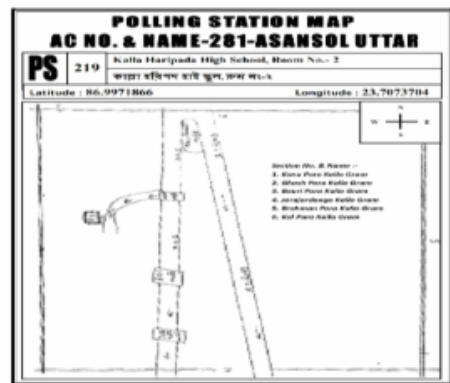

নির্বাচক নিবন্ধন আধিকারিকের স্বাক্ষর

Nazri Naksha

Google Map View

Polling Station Building Front View

Polling Station Front View

Cad View

Key MAP View

1 নাম : শিল্পী ঘোষ স্বামীর নাম: অনন্ত ঘোষ বাড়ির নং : না বয়স : 23 লিঙ্গ : মহিলা	AOJ2776466 ফটো উপলব্ধ	2 নাম : মঙ্গলী সোরন স্বামীর নাম: সোমাই সোরন বাড়ির নং : না বয়স : 23 লিঙ্গ : মহিলা	AOJ2776102 ফটো উপলব্ধ	3 নাম : অভিষেক মদী পিতার নাম: প্রাণ মদী বাড়ির নং : না বয়স : 25 লিঙ্গ : পুরুষ	AOJ2776177 ফটো উপলব্ধ
4 নাম : সমির ঘোষ পিতার নাম: সুব্রত ঘোষ বাড়ির নং : না বয়স : 22 লিঙ্গ : মহিলা	AOJ2776037 ফটো উপলব্ধ	5 নাম : বাসন্তী বরি স্বামীর নাম: সন্দীপ বরি বাড়ির নং : না বয়স : 27 লিঙ্গ : মহিলা	AOJ2774784 ফটো উপলব্ধ	6 নাম : পূজা টুডু স্বামীর নাম: বিজয় টুডু বাড়ির নং : না বয়স : 24 লিঙ্গ : মহিলা	AOJ2775955 ফটো উপলব্ধ
7 নাম : দীপংকর প্রসাদ মায়ের নাম: পিঙ্কি প্রসাদ বাড়ির নং : না বয়স : 22 লিঙ্গ : পুরুষ	AOJ2775278 ফটো উপলব্ধ	8 নাম : পূজা ঘোষ স্বামীর নাম: তারকনাথ ঘোষ বাড়ির নং : না বয়স : 23 লিঙ্গ : মহিলা	AOJ2775427 ফটো উপলব্ধ	9 নাম : রূপালী ঘোষ স্বামীর নাম: শ্যামল ঘোষ বাড়ির নং : না বয়স : 31 লিঙ্গ : মহিলা	AOJ2775450 ফটো উপলব্ধ
10 নাম : দীপালি ঘোষ স্বামীর নাম: পরিমল ঘোষ বাড়ির নং : না বয়স : 40 লিঙ্গ : মহিলা	AOJ2775708 ফটো উপলব্ধ	11 নাম : লখি মাড়ি পিতার নাম: মঙ্গল মদী বাড়ির নং : না বয়স : 24 লিঙ্গ : মহিলা	AOJ2775864 ফটো উপলব্ধ	12 নাম : অনিন্দিতা মুখার্জি পিতার নাম: অচিন্ত্য মুখার্জি বাড়ির নং : না বয়স : 24 লিঙ্গ : মহিলা	AOJ2776359 ফটো উপলব্ধ
13 নাম : রেবতী টুডু স্বামীর নাম: নরেশ টুডু বাড়ির নং : না বয়স : 22 লিঙ্গ : মহিলা	AOJ2774990 ফটো উপলব্ধ	14 নাম : মিন্টু কুমারী পিতার নাম: রাম অযোধ্যা পাসওয়ান বাড়ির নং : আদর্শ পল্লি বয়স : 35 লিঙ্গ : মহিলা	AOJ2723401 ফটো উপলব্ধ	15 নাম : কুসুম দেবী স্বামীর নাম: রাম অযোধ্যা পাসওয়ান বাড়ির নং : আদর্শ পল্লি বয়স : 61 লিঙ্গ : মহিলা	AOJ2723419 ফটো উপলব্ধ
16 নাম : শ্রী মোতি খান স্বামীর নাম: মেগরাম খান বাড়ির নং : N03214 বয়স : 31 লিঙ্গ : মহিলা	AOJ2576064 ফটো উপলব্ধ	17 নাম : পবন ঘোষ পিতার নাম: ভোলানাথ ঘোষ বাড়ির নং : এন0023 বয়স : 36 লিঙ্গ : পুরুষ	AOJ1326511 ফটো উপলব্ধ	18 নাম : প্রান্তিক ঘোষ পিতার নাম: শ্রীরাম ঘোষ বাড়ির নং : N0034 বয়স : 24 লিঙ্গ : পুরুষ	AOJ2576577 ফটো উপলব্ধ
19 নাম : সুপ্রিয়া ঘোষ পিতার নাম: স্বপ্ন ঘোষ বাড়ির নং : N369 বয়স : 27 লিঙ্গ : মহিলা	AOJ2576122 ফটো উপলব্ধ	20 নাম : সমাপতী ঘোষ স্বামীর নাম: জয়ন্ত ঘোষ বাড়ির নং : N0044 বয়স : 28 লিঙ্গ : মহিলা	AOJ2576502 ফটো উপলব্ধ	21 নাম : সুচিত্রা ঘোষ পিতার নাম: ভক্ত গোপাল ঘোষ বাড়ির নং : বয়স : 26 লিঙ্গ : মহিলা	AOJ2360253 ফটো উপলব্ধ
22 নাম : রিনা ঘোষ স্বামীর নাম: শ্রীকান্ত ঘোষ বাড়ির নং : বয়স : 31 লিঙ্গ : মহিলা	AOJ2311314 ফটো উপলব্ধ	23 নাম : সুখী টুডু স্বামীর নাম: বুদ্ধ টুডু বাড়ির নং : বয়স : 36 লিঙ্গ : মহিলা	AOJ2364586 ফটো উপলব্ধ	24 নাম : সন্জু টুডু পিতার নাম: কালীচরণ টুডু বাড়ির নং : বয়স : 22 লিঙ্গ : পুরুষ	AOJ2840460 ফটো উপলব্ধ
25 নাম : বিজয় টুডু পিতার নাম: কালীচরণ টুডু বাড়ির নং : N0002 বয়স : 25 লিঙ্গ : পুরুষ	AOJ2576320 ফটো উপলব্ধ	26 নাম : কালিচরণ টুডু পিতার নাম: ছোটেলাল টুডু বাড়ির নং : n0002 বয়স : 51 লিঙ্গ : পুরুষ	MKF0709873 ফটো উপলব্ধ	27 নাম : বিদায় টুডু স্বামীর নাম: কালিচরণ টুডু বাড়ির নং : n0002 বয়স : 49 লিঙ্গ : মহিলা	MKF0709881 ফটো উপলব্ধ
28 নাম : মনোজ টুডু পিতার নাম: সোনারাম টুডু বাড়ির নং : n0192 বয়স : 43 লিঙ্গ : পুরুষ	AOJ1869171 ফটো উপলব্ধ	29 নাম : রোহিত ঠাকুর মায়ের নাম: রেখা ঠাকুর বাড়ির নং : N0069 বয়স : 24 লিঙ্গ : পুরুষ	AOJ2576445 ফটো উপলব্ধ	30 নাম : রাজা ঠাকুর মায়ের নাম: রেখা ঠাকুর বাড়ির নং : N0069 বয়স : 25 লিঙ্গ : পুরুষ	AOJ2576403 ফটো উপলব্ধ