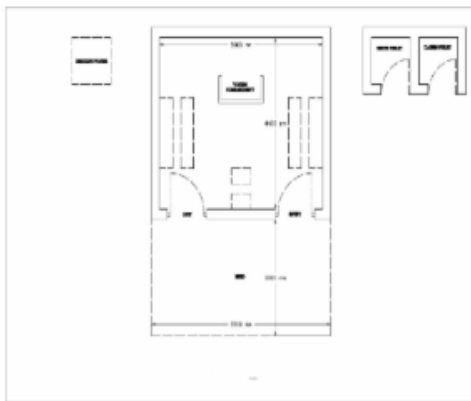

নির্বাচক নিবন্ধন আধিকারিকের স্বাক্ষর

Nazri Naksha

Google Map View

Polling Station Building Front View

Polling Station Front View

Cad View

Key MAP View

1 নাম : শিল্পী ঘোষ স্বামীর নাম: অনন্ত ঘোষ বাড়ির নং : না বয়স : 23 লিঙ্গ : মহিলা	AOJ2776466 ফটো উপলব্ধ	2 নাম : মঙ্গলী সোরন স্বামীর নাম: সোমাই সোরন বাড়ির নং : না বয়স : 23 লিঙ্গ : মহিলা	AOJ2776102 ফটো উপলব্ধ	3 নাম : অভিষেক মদী পিতার নাম: প্রাণ মদী বাড়ির নং : না বয়স : 25 লিঙ্গ : পুরুষ	AOJ2776177 ফটো উপলব্ধ
4 নাম : সমির ঘোষ পিতার নাম: সুব্রত ঘোষ বাড়ির নং : না বয়স : 22 লিঙ্গ : মহিলা	AOJ2776037 ফটো উপলব্ধ	5 নাম : বাসন্তী বরি স্বামীর নাম: সন্দীপ বরি বাড়ির নং : না বয়স : 27 লিঙ্গ : মহিলা	AOJ2774784 ফটো উপলব্ধ	6 নাম : পূজা টুডু স্বামীর নাম: বিজয় টুডু বাড়ির নং : না বয়স : 24 লিঙ্গ : মহিলা	AOJ2775955 ফটো উপলব্ধ
7 নাম : দীপংকর প্রসাদ মায়ের নাম: পিঙ্কি প্রসাদ বাড়ির নং : না বয়স : 22 লিঙ্গ : পুরুষ	AOJ2775278 ফটো উপলব্ধ	8 নাম : পূজা ঘোষ স্বামীর নাম: তারকনাথ ঘোষ বাড়ির নং : না বয়স : 23 লিঙ্গ : মহিলা	AOJ2775427 ফটো উপলব্ধ	9 নাম : রূপালী ঘোষ স্বামীর নাম: শ্যামল ঘোষ বাড়ির নং : না বয়স : 31 লিঙ্গ : মহিলা	AOJ2775450 ফটো উপলব্ধ
10 নাম : দীপালি ঘোষ স্বামীর নাম: পরিমল ঘোষ বাড়ির নং : না বয়স : 40 লিঙ্গ : মহিলা	AOJ2775708 ফটো উপলব্ধ	11 নাম : লখি মাড়ি পিতার নাম: মঙ্গল মদী বাড়ির নং : না বয়স : 24 লিঙ্গ : মহিলা	AOJ2775864 ফটো উপলব্ধ	12 নাম : অনিন্দিতা মুখার্জি পিতার নাম: অচিন্ত্য মুখার্জি বাড়ির নং : না বয়স : 24 লিঙ্গ : মহিলা	AOJ2776359 ফটো উপলব্ধ
13 নাম : রেবতী টুডু স্বামীর নাম: নরেশ টুডু বাড়ির নং : না বয়স : 22 লিঙ্গ : মহিলা	AOJ2774990 ফটো উপলব্ধ	14 নাম : মিন্টু কুমারী পিতার নাম: রাম অযোধ্যা পাসওয়ান বাড়ির নং : আদর্শ পল্লি বয়স : 35 লিঙ্গ : মহিলা	AOJ2723401 ফটো উপলব্ধ	15 নাম : কুসুম দেবী স্বামীর নাম: রাম অযোধ্যা পাসওয়ান বাড়ির নং : আদর্শ পল্লি বয়স : 61 লিঙ্গ : মহিলা	AOJ2723419 ফটো উপলব্ধ
16 নাম : শ্রী মোতি খান স্বামীর নাম: মেগরাম খান বাড়ির নং : N03214 বয়স : 31 লিঙ্গ : মহিলা	AOJ2576064 ফটো উপলব্ধ	17 নাম : পবন ঘোষ পিতার নাম: ভোলানাথ ঘোষ বাড়ির নং : এন0023 বয়স : 36 লিঙ্গ : পুরুষ	AOJ1326511 ফটো উপলব্ধ	18 নাম : প্রান্তিক ঘোষ পিতার নাম: শ্রীরাম ঘোষ বাড়ির নং : N0034 বয়স : 24 লিঙ্গ : পুরুষ	AOJ2576577 ফটো উপলব্ধ
19 নাম : সুপ্রিয়া ঘোষ পিতার নাম: স্বপ্ন ঘোষ বাড়ির নং : N369 বয়স : 27 লিঙ্গ : মহিলা	AOJ2576122 ফটো উপলব্ধ	20 নাম : সমাপতী ঘোষ স্বামীর নাম: জয়ন্ত ঘোষ বাড়ির নং : N0044 বয়স : 28 লিঙ্গ : মহিলা	AOJ2576502 ফটো উপলব্ধ	21 নাম : সুচিত্রা ঘোষ পিতার নাম: ভক্ত গোপাল ঘোষ বাড়ির নং : বয়স : 26 লিঙ্গ : মহিলা	AOJ2360253 ফটো উপলব্ধ
22 নাম : রিনা ঘোষ স্বামীর নাম: শ্রীকান্ত ঘোষ বাড়ির নং : বয়স : 31 লিঙ্গ : মহিলা	AOJ2311314 ফটো উপলব্ধ	23 নাম : সুখী টুডু স্বামীর নাম: বুদ্ধ টুডু বাড়ির নং : বয়স : 36 লিঙ্গ : মহিলা	AOJ2364586 ফটো উপলব্ধ	24 নাম : সন্জু টুডু পিতার নাম: কালীচরণ টুডু বাড়ির নং : বয়স : 22 লিঙ্গ : পুরুষ	AOJ2840460 ফটো উপলব্ধ
25 নাম : বিজয় টুডু পিতার নাম: কালীচরণ টুডু বাড়ির নং : N0002 বয়স : 25 লিঙ্গ : পুরুষ	AOJ2576320 ফটো উপলব্ধ	26 নাম : কালিচরণ টুডু পিতার নাম: ছোটেলাল টুডু বাড়ির নং : n0002 বয়স : 51 লিঙ্গ : পুরুষ	MKF0709873 ফটো উপলব্ধ	27 নাম : বিদায় টুডু স্বামীর নাম: কালিচরণ টুডু বাড়ির নং : n0002 বয়স : 49 লিঙ্গ : মহিলা	MKF0709881 ফটো উপলব্ধ
28 নাম : মনোজ টুডু পিতার নাম: সোনারাম টুডু বাড়ির নং : n0192 বয়স : 43 লিঙ্গ : পুরুষ	AOJ1869171 ফটো উপলব্ধ	29 নাম : রোহিত ঠাকুর মায়ের নাম: রেখা ঠাকুর বাড়ির নং : N0069 বয়স : 24 লিঙ্গ : পুরুষ	AOJ2576445 ফটো উপলব্ধ	30 নাম : রাজা ঠাকুর মায়ের নাম: রেখা ঠাকুর বাড়ির নং : N0069 বয়স : 25 লিঙ্গ : পুরুষ	AOJ2576403 ফটো উপলব্ধ