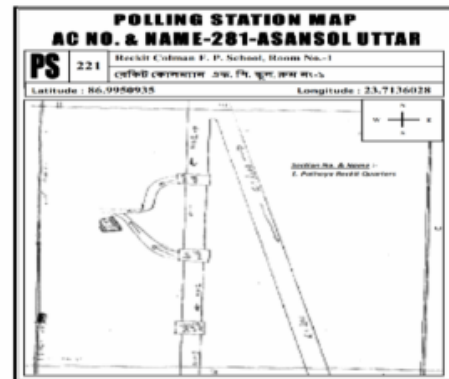

নির্বাচক নিবন্ধন আধিকারিকের স্বাক্ষর

Nazri Naksha

Google Map View

Polling Station Building Front View

Polling Station Front View

Cad View

Key MAP View

1 নাম : চিত্তা বাউরী স্বামীর নাম: দীপক কুমার বাউরী বাড়ির নং : n0131 বয়স : 48 লিঙ্গ : মহিলা	MKF1323864 ফটো উপলব্ধ	2 নাম : গঙ্গা দেবী স্বামীর নাম: বাচ্চু যাদব বাড়ির নং : n0131 বয়স : 71 লিঙ্গ : মহিলা	AOJ1973866 ফটো উপলব্ধ	3 নাম : রামনিবাস যাদব মায়ের নাম: গঙ্গা দেবী বাড়ির নং : n0131 বয়স : 34 লিঙ্গ : পুরুষ	AOJ2117026 ফটো উপলব্ধ
4 নাম : সঞ্জয় প্রসাদ যাদব পিতার নাম: বাচ্চু যাদব বাড়ির নং : n0131 বয়স : 51 লিঙ্গ : পুরুষ	AOJ2117083 ফটো উপলব্ধ	5 নাম : সঙ্গীতা বাউরী স্বামীর নাম: পিন্টু বাউরী বাড়ির নং : n0025 বয়স : 36 লিঙ্গ : মহিলা	AOJ2174373 ফটো উপলব্ধ	6 নাম : রঞ্জনা পাটোয়া স্বামীর নাম: আশিষ পাটোয়া বাড়ির নং : বয়স : 39 লিঙ্গ : মহিলা	AOJ2355063 ফটো উপলব্ধ
7 নাম : কাজল পাটোওয়া মায়ের নাম: আরতি পাটোওয়া বাড়ির নং : বয়স : 25 লিঙ্গ : মহিলা	AOJ2354058 ফটো উপলব্ধ	8 নাম : ধুপল বাউরি মায়ের নাম: বেলি বাউরি বাড়ির নং : বয়স : 62 লিঙ্গ : পুরুষ	AOJ2355022 ফটো উপলব্ধ	9 নাম : মনু বাউরি মায়ের নাম: ময়া বাউরি বাড়ির নং : বয়স : 43 লিঙ্গ : পুরুষ	AOJ2353233 ফটো উপলব্ধ
10 নাম : সোমা বাউরি স্বামীর নাম: দয়াময় বাউরি বাড়ির নং : বয়স : 26 লিঙ্গ : মহিলা	AOJ2354116 ফটো উপলব্ধ	11 নাম : সুন্দরম বাউরী মায়ের নাম: ববি বাউরি বাড়ির নং : বয়স : 26 লিঙ্গ : পুরুষ	AOJ2353357 ফটো উপলব্ধ	12 নাম : নিতাই বাউরী পিতার নাম: অনিল বাউরী বাড়ির নং : n0025 বয়স : 48 লিঙ্গ : পুরুষ	MKF0015289 ফটো উপলব্ধ
13 নাম : রবিন বাউরি পিতার নাম: গোবর্দ্ধন বাউরী বাড়ির নং : n0029 বয়স : 71 লিঙ্গ : পুরুষ	MKF0725531 ফটো উপলব্ধ	14 নাম : অনুরাধা দাস স্বামীর নাম: নৃপেন বাউরি বাড়ির নং : বয়স : 34 লিঙ্গ : মহিলা	AOJ2335289 ফটো উপলব্ধ	15 নাম : লিপিকা বাউরি পিতার নাম: সুশিল বাউরি বাড়ির নং : বয়স : 27 লিঙ্গ : মহিলা	AOJ2335297 ফটো উপলব্ধ
16 নাম : সন্তোষ হাঁড়ি পিতার নাম: মনোজ হরিজন বাড়ির নং : বয়স : 26 লিঙ্গ : পুরুষ	AOJ2335305 ফটো উপলব্ধ	17 নাম : অভিষেক রুইদাস পিতার নাম: দুলাল রুইদাস বাড়ির নং : বয়স : 26 লিঙ্গ : পুরুষ	AOJ2354108 ফটো উপলব্ধ	18 নাম : লক্ষী বাউরি স্বামীর নাম: জগন্নাথ বাউরি বাড়ির নং : বয়স : 38 লিঙ্গ : মহিলা	AOJ2353365 ফটো উপলব্ধ
19 নাম : অভিজিৎ বাউরি পিতার নাম: সচিন বাউরি বাড়ির নং : বয়স : 25 লিঙ্গ : পুরুষ	AOJ2353381 ফটো উপলব্ধ	20 নাম : কৌশিক নন্দি পিতার নাম: দিলীপ নন্দী বাড়ির নং : n0167 বয়স : 26 লিঙ্গ : পুরুষ	AOJ2297232 ফটো উপলব্ধ	21 নাম : আমন কুমার শুক্লা পিতার নাম: চন্দন শুক্লা বাড়ির নং : বয়স : 25 লিঙ্গ : পুরুষ	AOJ2353274 ফটো উপলব্ধ
22 নাম : পুনম বাউরি স্বামীর নাম: শশীশংকর বাউরি বাড়ির নং : বয়স : 30 লিঙ্গ : মহিলা	AOJ2353373 ফটো উপলব্ধ	23 নাম : রবি পটওয়া অন্যান্য: রাজ কুমার পটওয়া বাড়ির নং : বয়স : 36 লিঙ্গ : পুরুষ	AOJ2354041 ফটো উপলব্ধ	24 নাম : অনিতা পাটোয়া স্বামীর নাম: সমরেশ পাটোয়া বাড়ির নং : বয়স : 41 লিঙ্গ : মহিলা	AOJ2353316 ফটো উপলব্ধ
25 নাম : মিলি বাউরী স্বামীর নাম: মনোজ বাউরী বাড়ির নং : নং বয়স : 30 লিঙ্গ : মহিলা	AOJ2572006 ফটো উপলব্ধ	26 নাম : দীপিকা বাউরী স্বামীর নাম: চন্দন বাউরী বাড়ির নং : না বয়স : 27 লিঙ্গ : মহিলা	AOJ2572196 ফটো উপলব্ধ	27 নাম : সোনালী বাউরী পিতার নাম: মথুর বাউরী বাড়ির নং : না বয়স : 32 লিঙ্গ : মহিলা	AOJ2571586 ফটো উপলব্ধ
28 নাম : স্বর্না বাউরী মায়ের নাম: মনু বাউরী বাউরী বাড়ির নং : নং বয়স : 37 লিঙ্গ : মহিলা	AOJ2572147 ফটো উপলব্ধ	29 নাম : বর্ণালী বাউরী পিতার নাম: দীপক বাউরী বাড়ির নং : n0029 বয়স : 28 লিঙ্গ : মহিলা	AOJ2117182 ফটো উপলব্ধ	30 নাম : সন্ধ্যা বাউরী স্বামীর নাম: ভোলানাথ বাউরী বাড়ির নং : n0029 বয়স : 33 লিঙ্গ : মহিলা	AOJ2281376 ফটো উপলব্ধ