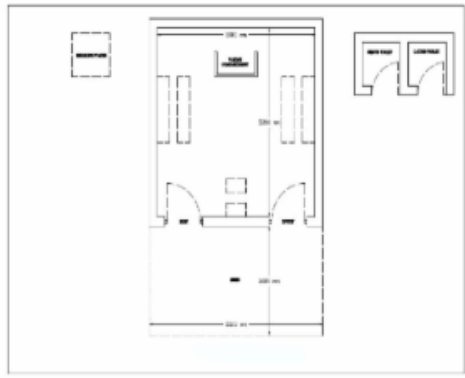

নির্বাচক নিবন্ধন আধিকারিকের স্বাক্ষর

Nazri Naksha

Google Map View

Polling Station Building Front View

Polling Station Front View

Cad View

Key MAP View

1 নাম : চিত্তা বাউরী স্বামীর নাম: দীপক কুমার বাউরী বাড়ির নং : n0131 বয়স : 48 লিঙ্গ : মহিলা	MKF1323864 ফটো উপলব্ধ	2 নাম : গঙ্গা দেবী স্বামীর নাম: বাচ্চু যাদব বাড়ির নং : n0131 বয়স : 71 লিঙ্গ : মহিলা	AOJ1973866 ফটো উপলব্ধ	3 নাম : রামনিবাস যাদব মায়ের নাম: গঙ্গা দেবী বাড়ির নং : n0131 বয়স : 34 লিঙ্গ : পুরুষ	AOJ2117026 ফটো উপলব্ধ
4 নাম : সঞ্জয় প্রসাদ যাদব পিতার নাম: বাচ্চু যাদব বাড়ির নং : n0131 বয়স : 51 লিঙ্গ : পুরুষ	AOJ2117083 ফটো উপলব্ধ	5 নাম : সঙ্গীতা বাউরী স্বামীর নাম: পিন্টু বাউরী বাড়ির নং : n0025 বয়স : 36 লিঙ্গ : মহিলা	AOJ2174373 ফটো উপলব্ধ	6 নাম : রঞ্জনা পাটোয়া স্বামীর নাম: আশিষ পাটোয়া বাড়ির নং : বয়স : 39 লিঙ্গ : মহিলা	AOJ2355063 ফটো উপলব্ধ
7 নাম : কাজল পাটোওয়া মায়ের নাম: আরতি পাটোওয়া বাড়ির নং : বয়স : 25 লিঙ্গ : মহিলা	AOJ2354058 ফটো উপলব্ধ	8 নাম : ধুপল বাউরি মায়ের নাম: বেলি বাউরি বাড়ির নং : বয়স : 62 লিঙ্গ : পুরুষ	AOJ2355022 ফটো উপলব্ধ	9 নাম : মনু বাউরি মায়ের নাম: ময়া বাউরি বাড়ির নং : বয়স : 43 লিঙ্গ : পুরুষ	AOJ2353233 ফটো উপলব্ধ
10 নাম : সোমা বাউরি স্বামীর নাম: দয়াময় বাউরি বাড়ির নং : বয়স : 26 লিঙ্গ : মহিলা	AOJ2354116 ফটো উপলব্ধ	11 নাম : সুন্দরম বাউরী মায়ের নাম: ববি বাউরি বাড়ির নং : বয়স : 26 লিঙ্গ : পুরুষ	AOJ2353357 ফটো উপলব্ধ	12 নাম : নিতাই বাউরী পিতার নাম: অনিল বাউরী বাড়ির নং : n0025 বয়স : 48 লিঙ্গ : পুরুষ	MKF0015289 ফটো উপলব্ধ
13 নাম : রবিন বাউরি পিতার নাম: গোবর্দ্ধন বাউরী বাড়ির নং : n0029 বয়স : 71 লিঙ্গ : পুরুষ	MKF0725531 ফটো উপলব্ধ	14 নাম : অনুরাধা দাস স্বামীর নাম: নৃপেন বাউরি বাড়ির নং : বয়স : 34 লিঙ্গ : মহিলা	AOJ2335289 ফটো উপলব্ধ	15 নাম : লিপিকা বাউরি পিতার নাম: সুশিল বাউরি বাড়ির নং : বয়স : 27 লিঙ্গ : মহিলা	AOJ2335297 ফটো উপলব্ধ
16 নাম : সন্তোষ হাঁড়ি পিতার নাম: মনোজ হরিজন বাড়ির নং : বয়স : 26 লিঙ্গ : পুরুষ	AOJ2335305 ফটো উপলব্ধ	17 নাম : অভিষেক রুইদাস পিতার নাম: দুলাল রুইদাস বাড়ির নং : বয়স : 26 লিঙ্গ : পুরুষ	AOJ2354108 ফটো উপলব্ধ	18 নাম : লক্ষী বাউরি স্বামীর নাম: জগন্নাথ বাউরি বাড়ির নং : বয়স : 38 লিঙ্গ : মহিলা	AOJ2353365 ফটো উপলব্ধ
19 নাম : অভিজিৎ বাউরি পিতার নাম: সচিন বাউরি বাড়ির নং : বয়স : 25 লিঙ্গ : পুরুষ	AOJ2353381 ফটো উপলব্ধ	20 নাম : কৌশিক নন্দি পিতার নাম: দিলীপ নন্দী বাড়ির নং : n0167 বয়স : 26 লিঙ্গ : পুরুষ	AOJ2297232 ফটো উপলব্ধ	21 নাম : আমন কুমার শুক্লা পিতার নাম: চন্দন শুক্লা বাড়ির নং : বয়স : 25 লিঙ্গ : পুরুষ	AOJ2353274 ফটো উপলব্ধ
22 নাম : পুনম বাউরি স্বামীর নাম: শশীশংকর বাউরি বাড়ির নং : বয়স : 30 লিঙ্গ : মহিলা	AOJ2353373 ফটো উপলব্ধ	23 নাম : রবি পটওয়া অন্যান্য: রাজ কুমার পটওয়া বাড়ির নং : বয়স : 36 লিঙ্গ : পুরুষ	AOJ2354041 ফটো উপলব্ধ	24 নাম : অনিতা পাটোয়া স্বামীর নাম: সমরেশ পাটোয়া বাড়ির নং : বয়স : 41 লিঙ্গ : মহিলা	AOJ2353316 ফটো উপলব্ধ
25 নাম : মিলি বাউরী স্বামীর নাম: মনোজ বাউরী বাড়ির নং : নং বয়স : 30 লিঙ্গ : মহিলা	AOJ2572006 ফটো উপলব্ধ	26 নাম : দীপিকা বাউরী স্বামীর নাম: চন্দন বাউরী বাড়ির নং : না বয়স : 27 লিঙ্গ : মহিলা	AOJ2572196 ফটো উপলব্ধ	27 নাম : সোনালী বাউরী পিতার নাম: মথুর বাউরী বাড়ির নং : না বয়স : 32 লিঙ্গ : মহিলা	AOJ2571586 ফটো উপলব্ধ
28 নাম : স্বর্না বাউরী মায়ের নাম: মনু বাউরী বাউরী বাড়ির নং : নং বয়স : 37 লিঙ্গ : মহিলা	AOJ2572147 ফটো উপলব্ধ	29 নাম : বর্ণালী বাউরী পিতার নাম: দীপক বাউরী বাড়ির নং : n0029 বয়স : 28 লিঙ্গ : মহিলা	AOJ2117182 ফটো উপলব্ধ	30 নাম : সন্ধ্যা বাউরী স্বামীর নাম: ভোলানাথ বাউরী বাড়ির নং : n0029 বয়স : 33 লিঙ্গ : মহিলা	AOJ2281376 ফটো উপলব্ধ