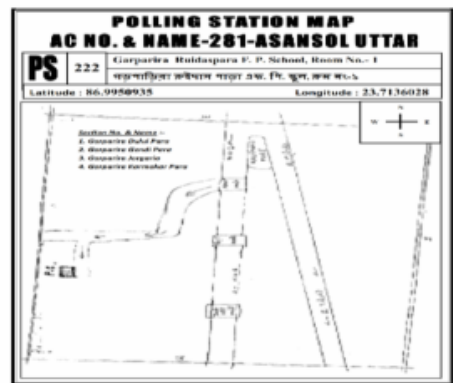

নির্বাচক নিবন্ধন আধিকারিকের স্বাক্ষর

Nazri Naksha

Google Map View

Polling Station Building Front View

Polling Station Front View

Cad View

Key MAP View

1 নাম : শুভজী কুমারী স্বামীর নাম: রাহুল প্রসাদ বাড়ির নং : এন1031 বয়স : 23 লিঙ্গ : মহিলা	AOJ2834414 ফটো উপলব্ধ	2 নাম : পুষ্পা করমকার পিতার নাম: জয়ন্ত করমকার বাড়ির নং : বয়স : 22 লিঙ্গ : মহিলা	AOJ2847572 ফটো উপলব্ধ	3 নাম : শুভজীত করমকার পিতার নাম: সাধন করমকার বাড়ির নং : বয়স : 21 লিঙ্গ : পুরুষ	AOJ2847580 ফটো উপলব্ধ
4 নাম : রিঙ্কি করমকার পিতার নাম: তারা পদ করমকার বাড়ির নং : বয়স : 22 লিঙ্গ : মহিলা	AOJ2847549 ফটো উপলব্ধ	5 নাম : সোনালী করমকার স্বামীর নাম: শ্রীকান্ত করমকার বাড়ির নং : বয়স : 24 লিঙ্গ : মহিলা	AOJ2776425 ফটো উপলব্ধ	6 নাম : মোহন করমকার পিতার নাম: রণজীত করমকার বাড়ির নং : না বয়স : 22 লিঙ্গ : পুরুষ	AOJ2775484 ফটো উপলব্ধ
7 নাম : অঙ্কন করমকার পিতার নাম: সুমন করমকার বাড়ির নং : না বয়স : 22 লিঙ্গ : পুরুষ	AOJ2775724 ফটো উপলব্ধ	8 নাম : মৌসুমী করমকার স্বামীর নাম: সুমন করমকার বাড়ির নং : এন0236 বয়স : 45 লিঙ্গ : মহিলা	MKF2615391 ফটো উপলব্ধ	9 নাম : কিরণ করমকার স্বামীর নাম: প্রণয় করমকার বাড়ির নং : বয়স : 25 লিঙ্গ : মহিলা	AOJ2404242 ফটো উপলব্ধ
10 নাম : অনিমা করমকার স্বামীর নাম: সুভাষ করমকার বাড়ির নং : n0039 বয়স : 32 লিঙ্গ : মহিলা	AOJ1492933 ফটো উপলব্ধ	11 নাম : মৌ করমকার পিতার নাম: চিত্তরঞ্জন করমকার বাড়ির নং : না বয়স : 24 লিঙ্গ : মহিলা	AOJ2774230 ফটো উপলব্ধ	12 নাম : অত্র করমকার মায়ের নাম: কাবেরী করমকার বাড়ির নং : না বয়স : 22 লিঙ্গ : পুরুষ	AOJ2775294 ফটো উপলব্ধ
13 নাম : শুভ করমকার মায়ের নাম: কাবেরী করমকার বাড়ির নং : না বয়স : 22 লিঙ্গ : পুরুষ	AOJ2775419 ফটো উপলব্ধ	14 নাম : বিনা করমকার স্বামীর নাম: বাপ্পা করমকার বাড়ির নং : n0152 বয়স : 27 লিঙ্গ : মহিলা	AOJ2281442 ফটো উপলব্ধ	15 নাম : অনিকেত করমকার পিতার নাম: অরণ্য করমকার বাড়ির নং : নং103 বয়স : 26 লিঙ্গ : পুরুষ	AOJ2358083 ফটো উপলব্ধ
16 নাম : রুনা করমকার স্বামীর নাম: অতন করমকার বাড়ির নং : এন00231 বয়স : 31 লিঙ্গ : মহিলা	AOJ2346690 ফটো উপলব্ধ	17 নাম : উৎপল করমকার পিতার নাম: জয়ন্ত করমকার বাড়ির নং : নং87 বয়স : 25 লিঙ্গ : পুরুষ	AOJ2346724 ফটো উপলব্ধ	18 নাম : নয়ন রঞ্জন করমকার পিতার নাম: চিত্তরঞ্জন করমকার বাড়ির নং : নং86 বয়স : 25 লিঙ্গ : পুরুষ	AOJ2356145 ফটো উপলব্ধ
19 নাম : চুমকী করমকার স্বামীর নাম: সুকুমার করমকার বাড়ির নং : n0027 বয়স : 38 লিঙ্গ : মহিলা	MKF2615425 ফটো উপলব্ধ	20 নাম : রীতা করমকার স্বামীর নাম: মুকুল করমকার বাড়ির নং : n0027 বয়স : 40 লিঙ্গ : মহিলা	MKF2615417 ফটো উপলব্ধ	21 নাম : সূচিত্রা করমকার স্বামীর নাম: সৌরভ করমকার বাড়ির নং : n0023 বয়স : 31 লিঙ্গ : মহিলা	AOJ1646595 ফটো উপলব্ধ
22 নাম : সৌরভ করমকার পিতার নাম: বিনয় করমকার বাড়ির নং : n0023 বয়স : 41 লিঙ্গ : পুরুষ	MKF2615383 ফটো উপলব্ধ	23 নাম : সৌমেন করমকার পিতার নাম: বিনয় করমকার বাড়ির নং : n0020 বয়স : 40 লিঙ্গ : পুরুষ	MKF2192383 ফটো উপলব্ধ	24 নাম : সাধনা করমকার স্বামীর নাম: বিনয় কুমার করমকার বাড়ির নং : n0020 বয়স : 64 লিঙ্গ : মহিলা	MKF0726554 ফটো উপলব্ধ
25 নাম : বিনয় কুমার করমকার পিতার নাম: সজনীকান্ত করমকার বাড়ির নং : n0020 বয়স : 81 লিঙ্গ : পুরুষ	MKF0726547 ফটো উপলব্ধ	26 নাম : ছায়া করমকার স্বামীর নাম: মধুরচন্দ্র করমকার বাড়ির নং : n0016 বয়স : 66 লিঙ্গ : মহিলা	MKF0726539 ফটো উপলব্ধ	27 নাম : উমা করমকার স্বামীর নাম: মিলন করমকার বাড়ির নং : N0098 বয়স : 26 লিঙ্গ : মহিলা	AOJ2571016 ফটো উপলব্ধ
28 নাম : অর্পিতা করমকার পিতার নাম: কল্যাণ করমকার বাড়ির নং : N0076 বয়স : 24 লিঙ্গ : মহিলা	AOJ2570950 ফটো উপলব্ধ	29 নাম : জ্যোতি করমকার স্বামীর নাম: সৌমেন করমকার বাড়ির নং : N0020 বয়স : 31 লিঙ্গ : মহিলা	AOJ2117299 ফটো উপলব্ধ	30 নাম : শান্তনা গোপে স্বামীর নাম: রণজীত গোপে বাড়ির নং : না বয়স : 26 লিঙ্গ : মহিলা	AOJ2775203 ফটো উপলব্ধ