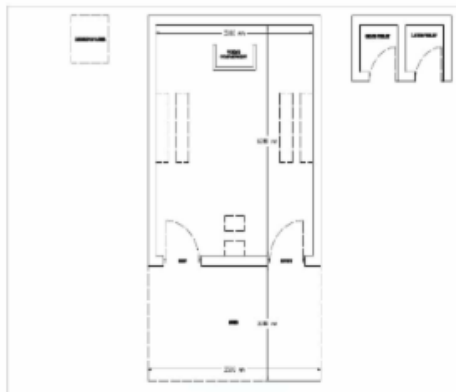

নির্বাচক নিবন্ধন আধিকারিকের স্বাক্ষর

Nazri Naksha

Google Map View

Polling Station Building Front View

Polling Station Front View

Cad View

Key MAP View

1 নাম : শুভজী কুমারী স্বামীর নাম: রাহুল প্রসাদ বাড়ির নং : এন1031 বয়স : 23 লিঙ্গ : মহিলা	AOJ2834414 ফটো উপলব্ধ	2 নাম : পুষ্পা করমকার পিতার নাম: জয়ন্ত করমকার বাড়ির নং : বয়স : 22 লিঙ্গ : মহিলা	AOJ2847572 ফটো উপলব্ধ	3 নাম : শুভজীত করমকার পিতার নাম: সাধন করমকার বাড়ির নং : বয়স : 21 লিঙ্গ : পুরুষ	AOJ2847580 ফটো উপলব্ধ
4 নাম : রিঙ্কি করমকার পিতার নাম: তারা পদ করমকার বাড়ির নং : বয়স : 22 লিঙ্গ : মহিলা	AOJ2847549 ফটো উপলব্ধ	5 নাম : সোনালী করমকার স্বামীর নাম: শ্রীকান্ত করমকার বাড়ির নং : বয়স : 24 লিঙ্গ : মহিলা	AOJ2776425 ফটো উপলব্ধ	6 নাম : মোহন করমকার পিতার নাম: রণজীত করমকার বাড়ির নং : না বয়স : 22 লিঙ্গ : পুরুষ	AOJ2775484 ফটো উপলব্ধ
7 নাম : অঙ্কন করমকার পিতার নাম: সুমন করমকার বাড়ির নং : না বয়স : 22 লিঙ্গ : পুরুষ	AOJ2775724 ফটো উপলব্ধ	8 নাম : মৌসুমী করমকার স্বামীর নাম: সুমন করমকার বাড়ির নং : এন0236 বয়স : 45 লিঙ্গ : মহিলা	MKF2615391 ফটো উপলব্ধ	9 নাম : কিরণ করমকার স্বামীর নাম: প্রণয় করমকার বাড়ির নং : বয়স : 25 লিঙ্গ : মহিলা	AOJ2404242 ফটো উপলব্ধ
10 নাম : অনিমা করমকার স্বামীর নাম: সুভাষ করমকার বাড়ির নং : n0039 বয়স : 32 লিঙ্গ : মহিলা	AOJ1492933 ফটো উপলব্ধ	11 নাম : মৌ করমকার পিতার নাম: চিত্তরঞ্জন করমকার বাড়ির নং : না বয়স : 24 লিঙ্গ : মহিলা	AOJ2774230 ফটো উপলব্ধ	12 নাম : অত্র করমকার মায়ের নাম: কাবেরী করমকার বাড়ির নং : না বয়স : 22 লিঙ্গ : পুরুষ	AOJ2775294 ফটো উপলব্ধ
13 নাম : শুভ করমকার মায়ের নাম: কাবেরী করমকার বাড়ির নং : না বয়স : 22 লিঙ্গ : পুরুষ	AOJ2775419 ফটো উপলব্ধ	14 নাম : বিনা করমকার স্বামীর নাম: বাপ্পা করমকার বাড়ির নং : n0152 বয়স : 27 লিঙ্গ : মহিলা	AOJ2281442 ফটো উপলব্ধ	15 নাম : অনিকেত করমকার পিতার নাম: অরণ্য করমকার বাড়ির নং : নং103 বয়স : 26 লিঙ্গ : পুরুষ	AOJ2358083 ফটো উপলব্ধ
16 নাম : রুনা করমকার স্বামীর নাম: অতন করমকার বাড়ির নং : এন00231 বয়স : 31 লিঙ্গ : মহিলা	AOJ2346690 ফটো উপলব্ধ	17 নাম : উৎপল করমকার পিতার নাম: জয়ন্ত করমকার বাড়ির নং : নং87 বয়স : 25 লিঙ্গ : পুরুষ	AOJ2346724 ফটো উপলব্ধ	18 নাম : নয়ন রঞ্জন করমকার পিতার নাম: চিত্তরঞ্জন করমকার বাড়ির নং : নং86 বয়স : 25 লিঙ্গ : পুরুষ	AOJ2356145 ফটো উপলব্ধ
19 নাম : চুমকী করমকার স্বামীর নাম: সুকুমার করমকার বাড়ির নং : n0027 বয়স : 38 লিঙ্গ : মহিলা	MKF2615425 ফটো উপলব্ধ	20 নাম : রীতা করমকার স্বামীর নাম: মুকুল করমকার বাড়ির নং : n0027 বয়স : 40 লিঙ্গ : মহিলা	MKF2615417 ফটো উপলব্ধ	21 নাম : সূচিত্রা করমকার স্বামীর নাম: সৌরভ করমকার বাড়ির নং : n0023 বয়স : 31 লিঙ্গ : মহিলা	AOJ1646595 ফটো উপলব্ধ
22 নাম : সৌরভ করমকার পিতার নাম: বিনয় করমকার বাড়ির নং : n0023 বয়স : 41 লিঙ্গ : পুরুষ	MKF2615383 ফটো উপলব্ধ	23 নাম : সৌমেন করমকার পিতার নাম: বিনয় করমকার বাড়ির নং : n0020 বয়স : 40 লিঙ্গ : পুরুষ	MKF2192383 ফটো উপলব্ধ	24 নাম : সাধনা করমকার স্বামীর নাম: বিনয় কুমার করমকার বাড়ির নং : n0020 বয়স : 64 লিঙ্গ : মহিলা	MKF0726554 ফটো উপলব্ধ
25 নাম : বিনয় কুমার করমকার পিতার নাম: সজনীকান্ত করমকার বাড়ির নং : n0020 বয়স : 81 লিঙ্গ : পুরুষ	MKF0726547 ফটো উপলব্ধ	26 নাম : ছায়া করমকার স্বামীর নাম: মধুরচন্দ্র করমকার বাড়ির নং : n0016 বয়স : 66 লিঙ্গ : মহিলা	MKF0726539 ফটো উপলব্ধ	27 নাম : উমা করমকার স্বামীর নাম: মিলন করমকার বাড়ির নং : N0098 বয়স : 26 লিঙ্গ : মহিলা	AOJ2571016 ফটো উপলব্ধ
28 নাম : অর্পিতা করমকার পিতার নাম: কল্যাণ করমকার বাড়ির নং : N0076 বয়স : 24 লিঙ্গ : মহিলা	AOJ2570950 ফটো উপলব্ধ	29 নাম : জ্যোতি করমকার স্বামীর নাম: সৌমেন করমকার বাড়ির নং : N0020 বয়স : 31 লিঙ্গ : মহিলা	AOJ2117299 ফটো উপলব্ধ	30 নাম : শান্তনা গোপে স্বামীর নাম: রণজীত গোপে বাড়ির নং : না বয়স : 26 লিঙ্গ : মহিলা	AOJ2775203 ফটো উপলব্ধ