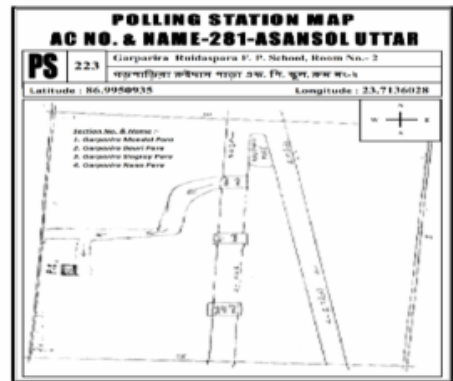

নির্বাচক নিবন্ধন আধিকারিকের স্বাক্ষর

Nazri Naksha

Google Map View

Polling Station Building Front View

Polling Station Front View

Cad View

Key MAP View

1 নাম : টিকু মন্ডল স্বামীর নাম: মহাসিন্দু মন্ডল বাড়ির নং : বয়স : 27 লিঙ্গ : মহিলা	AOJ2335271 ফটো উপলব্ধ	2 নাম : ফাল্গুনী রুইদাস স্বামীর নাম: রাজেন রুইদাস বাড়ির নং : নং 71 বয়স : 31 লিঙ্গ : মহিলা	AOJ2570075 ফটো উপলব্ধ	3 নাম : কৃষ্ণ হাঁসদা অন্যান্য: সুকু হাঁসদা বাড়ির নং : বয়স : 30 লিঙ্গ : পুরুষ	AOJ2335248 ফটো উপলব্ধ
4 নাম : শম্পা মন্ডল স্বামীর নাম: নিমাই মন্ডল বাড়ির নং : বয়স : 30 লিঙ্গ : মহিলা	AOJ2335263 ফটো উপলব্ধ	5 নাম : মিনু কোরা স্বামীর নাম: ইন্দ্রজিৎ কোরা বাড়ির নং : এন0164 বয়স : 22 লিঙ্গ : মহিলা	AOJ2775237 ফটো উপলব্ধ	6 নাম : সুকুময় বাউরি পিতার নাম: জিতেন বাউরি বাড়ির নং : এন001 বয়স : 21 লিঙ্গ : পুরুষ	AOJ2863371 ফটো উপলব্ধ
7 নাম : লক্ষী ব্রহ্ম স্বামীর নাম: কেস্ট ব্রহ্ম বাড়ির নং : n0144 বয়স : 68 লিঙ্গ : মহিলা	AOJ2188803 ফটো উপলব্ধ	8 নাম : তারক ব্রহ্ম পিতার নাম: লক্ষী ব্রহ্ম বাড়ির নং : n0143 বয়স : 40 লিঙ্গ : পুরুষ	AOJ2188795 ফটো উপলব্ধ	9 নাম : নয়না বাউরি স্বামীর নাম: রবিন বাউরি বাড়ির নং : বয়স : 24 লিঙ্গ : মহিলা	AOJ2846434 ফটো উপলব্ধ
10 নাম : চন্দনা বাউরি স্বামীর নাম: হেমন্ত বাউরি বাড়ির নং : বয়স : 33 লিঙ্গ : মহিলা	AOJ2845923 ফটো উপলব্ধ	11 নাম : উৎপল বাউরি পিতার নাম: ভিত্তিক বাউরি বাড়ির নং : নং 94 বয়স : 46 লিঙ্গ : পুরুষ	AOJ2684454 ফটো উপলব্ধ	12 নাম : দেবাশিস বাউরি পিতার নাম: রঞ্জীত বাউরি বাড়ির নং : নং 96 বয়স : 23 লিঙ্গ : পুরুষ	AOJ2684199 ফটো উপলব্ধ
13 নাম : সোমা বাউরি স্বামীর নাম: তরুন বাউরি বাড়ির নং : নং 097 বয়স : 26 লিঙ্গ : মহিলা	AOJ2317576 ফটো উপলব্ধ	14 নাম : অসীম বাউরি মায়ের নাম: শ্যামলী বাউরি বাড়ির নং : নং 713330 বয়স : 26 লিঙ্গ : পুরুষ	AOJ2317634 ফটো উপলব্ধ	15 নাম : বিষ্ণু বাউরি পিতার নাম: রবিন বাউরি বাড়ির নং : বয়স : 28 লিঙ্গ : পুরুষ	AOJ2569903 ফটো উপলব্ধ
16 নাম : জিতেন বাউরি পিতার নাম: বাদল বাউরি বাড়ির নং : নং 99 বয়স : 43 লিঙ্গ : পুরুষ	MKF2615599 ফটো উপলব্ধ	17 নাম : হিতেন বাউরি পিতার নাম: বাদল বাউরি বাড়ির নং : নং 78 বয়স : 41 লিঙ্গ : পুরুষ	MKF2615607 ফটো উপলব্ধ	18 নাম : মৌসুমী বাউরি স্বামীর নাম: তপন বাউরি বাড়ির নং : এন0084 বয়স : 34 লিঙ্গ : মহিলা	AOJ2773745 ফটো উপলব্ধ
19 নাম : পায়েল বাউরি স্বামীর নাম: অরুণ বাউরি বাড়ির নং : এন0108 বয়স : 25 লিঙ্গ : মহিলা	AOJ2774669 ফটো উপলব্ধ	20 নাম : সজল বাউরি পিতার নাম: রবিন বাউরি বাড়ির নং : না বয়স : 23 লিঙ্গ : পুরুষ	AOJ2775047 ফটো উপলব্ধ	21 নাম : বাপ্পা বাউরি পিতার নাম: নেহরু বাউরি বাড়ির নং : নং 0105 বয়স : 25 লিঙ্গ : পুরুষ	AOJ2317550 ফটো উপলব্ধ
22 নাম : শিখা বাউরি পিতার নাম: সুপল বাউরি বাড়ির নং : N0097 বয়স : 29 লিঙ্গ : মহিলা	AOJ2569697 ফটো উপলব্ধ	23 নাম : মামনি বাউরি স্বামীর নাম: অমত বাউরি বাড়ির নং : n0097 বয়স : 33 লিঙ্গ : মহিলা	AOJ2232577 ফটো উপলব্ধ	24 নাম : রীনা বাউরি স্বামীর নাম: বাপী বাউরি বাড়ির নং : n0179 বয়স : 29 লিঙ্গ : মহিলা	AOJ2292183 ফটো উপলব্ধ
25 নাম : সংগীতা বাউরি পিতার নাম: সাধন বাউরি বাড়ির নং : N0082 বয়স : 26 লিঙ্গ : মহিলা	AOJ2293694 ফটো উপলব্ধ	26 নাম : রবীণা বাউরি পিতার নাম: উত্তম বাউরি বাড়ির নং : n0153 বয়স : 26 লিঙ্গ : পুরুষ	AOJ2281541 ফটো উপলব্ধ	27 নাম : মৌসুমী মণ্ডল পিতার নাম: বিরেন্দ্র কুমার মণ্ডল বাড়ির নং : নীঅর বয়স : 36 লিঙ্গ : মহিলা	AOJ0956797 ফটো উপলব্ধ
28 নাম : সুনীতা মণ্ডল স্বামীর নাম: চিশুর মণ্ডল বাড়ির নং : n0044 বয়স : 45 লিঙ্গ : মহিলা	MKF1326644 ফটো উপলব্ধ	29 নাম : সুনীতা মণ্ডল স্বামীর নাম: উতপল মণ্ডল বাড়ির নং : n0045 বয়স : 36 লিঙ্গ : মহিলা	AOJ0958215 ফটো উপলব্ধ	30 নাম : রঞ্জন মন্ডল পিতার নাম: অসীম মন্ডল বাড়ির নং : n0022 বয়স : 50 লিঙ্গ : পুরুষ	MKF0729889 ফটো উপলব্ধ