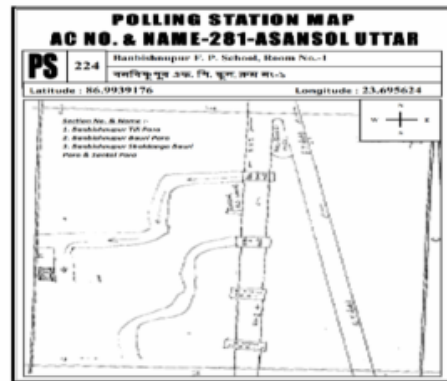

নির্বাচক নিবন্ধন আধিকারিকের স্বাক্ষর

Nazri Naksha

Google Map View

Polling Station Building Front View

Polling Station Front View

Cad View

Key MAP View

1	AOJ1647379	নাম : সোরলি সোরেন স্বামীর নাম: দিলিপ সোরেন বাড়ির নং : n0099 বয়স : 37 লিঙ্গ : মহিলা	ফটো উপলব্ধ	2	AOJ2376184	নাম : আশা বাউরী স্বামীর নাম: প্রেম বাউরী বাড়ির নং : বয়স : 34 লিঙ্গ : মহিলা	ফটো উপলব্ধ	3	AOJ2895308	নাম : জ্যোত্স্না মাজি স্বামীর নাম: গৌরান্ধ মাজী বাড়ির নং : বয়স : 61 লিঙ্গ : মহিলা	ফটো উপলব্ধ
4	MCB2158574	নাম : সুরত মাজি পিতার নাম: গৌরান্ধ মাজি বাড়ির নং : বয়স : 38 লিঙ্গ : পুরুষ	ফটো উপলব্ধ	5	WB/38/261/000033	নাম : উজ্জ্বল মাজি পিতার নাম: গৌরান্ধ মাজী বাড়ির নং : বয়স : 48 লিঙ্গ : পুরুষ	ফটো উপলব্ধ	6	AOJ0958462	নাম : সম্পা মাজি স্বামীর নাম: উজ্জ্বল মাজি বাড়ির নং : বয়স : 48 লিঙ্গ : মহিলা	ফটো উপলব্ধ
7	AOJ0958405	নাম : সোনালী মাজি স্বামীর নাম: সুরত মাজি বাড়ির নং : n0007 বয়স : 36 লিঙ্গ : মহিলা	ফটো উপলব্ধ	8	MCB2574333	নাম : খুকুমনি হেমব্রম স্বামীর নাম: চন্দ্রনাথ হেমব্রম বাড়ির নং : n0092 বয়স : 61 লিঙ্গ : মহিলা	ফটো উপলব্ধ	9	AOJ2443877	নাম : গৌরান্ধ মাজী পিতার নাম: রাধা মোহন মাজী বাড়ির নং : বয়স : 69 লিঙ্গ : পুরুষ	ফটো উপলব্ধ
10	WB/38/261/000435	নাম : শিরোমনি গঁরাই পিতার নাম: কালীপদ গঁরাই বাড়ির নং : n0028 বয়স : 65 লিঙ্গ : পুরুষ	ফটো উপলব্ধ	11	WB/38/261/000443	নাম : শান্তি গঁরাই পিতার নাম: ষষ্টিপদ গঁরাই বাড়ির নং : n0030 বয়স : 59 লিঙ্গ : পুরুষ	ফটো উপলব্ধ	12	WB/38/261/000327	নাম : আলপনা গঁরাই স্বামীর নাম: শিরোমনি গঁরাই বাড়ির নং : n0028 বয়স : 55 লিঙ্গ : মহিলা	ফটো উপলব্ধ
13	WB/38/261/000370	নাম : যাদব গঁরাই পিতার নাম: অনাদি গঁরাই বাড়ির নং : n0029 বয়স : 54 লিঙ্গ : পুরুষ	ফটো উপলব্ধ	14	WB/38/261/000271	নাম : সেনাপতী গঁরাই পিতার নাম: ষষ্টিপদ গঁরাই বাড়ির নং : n0030 বয়স : 63 লিঙ্গ : পুরুষ	ফটো উপলব্ধ	15	AOJ2447423	নাম : ফটিক গঁরাই পিতার নাম: ষষ্টিপদ গঁরাই বাড়ির নং : n0030 বয়স : 69 লিঙ্গ : পুরুষ	ফটো উপলব্ধ
16	MCB2157519	নাম : মিনতি গঁরাই স্বামীর নাম: যাদব গঁরাই বাড়ির নং : n0029 বয়স : 49 লিঙ্গ : মহিলা	ফটো উপলব্ধ	17	AOJ2447415	নাম : নিমাই গঁরাই পিতার নাম: ফটিক গঁরাই বাড়ির নং : n0030 বয়স : 49 লিঙ্গ : পুরুষ	ফটো উপলব্ধ	18	MCB2573574	নাম : সবিতা গঁরাই স্বামীর নাম: শান্তি গঁরাই বাড়ির নং : n0030 বয়স : 69 লিঙ্গ : মহিলা	ফটো উপলব্ধ
19	WB/38/261/000095	নাম : রেখা গঁরাই স্বামীর নাম: সেনাপতী গঁরাই বাড়ির নং : n0030 বয়স : 55 লিঙ্গ : মহিলা	ফটো উপলব্ধ	20	MCB2573558	নাম : লীলাবতী গঁরাই স্বামীর নাম: হারাধন গঁরাই বাড়ির নং : n0028 বয়স : 71 লিঙ্গ : মহিলা	ফটো উপলব্ধ	21	AOJ1803824	নাম : রাকেশ গঁরাই পিতার নাম: সেনাপতি গঁরাই বাড়ির নং : n0030 বয়স : 31 লিঙ্গ : পুরুষ	ফটো উপলব্ধ
22	AOJ1163567	নাম : ইলাবতী গঁরাই স্বামীর নাম: বিপদ তারন গঁরাই বাড়ির নং : n0030 বয়স : 38 লিঙ্গ : মহিলা	ফটো উপলব্ধ	23	AOJ1163559	নাম : চন্দনা গঁরাই স্বামীর নাম: নিমাই গঁরাই বাড়ির নং : n0030 বয়স : 44 লিঙ্গ : মহিলা	ফটো উপলব্ধ	24	MCB2573541	নাম : দীপিকা গঁরাই স্বামীর নাম: মাধব গঁরাই বাড়ির নং : n0029 বয়স : 53 লিঙ্গ : মহিলা	ফটো উপলব্ধ
25	WB/38/261/000425	নাম : মাধব গঁরাই পিতার নাম: অনাদি গঁরাই বাড়ির নং : n0029 বয়স : 56 লিঙ্গ : পুরুষ	ফটো উপলব্ধ	26	AOJ1803766	নাম : ঝর্না গঁরাই স্বামীর নাম: কাবলু গঁরাই বাড়ির নং : n0028 বয়স : 34 লিঙ্গ : মহিলা	ফটো উপলব্ধ	27	AOJ1329549	নাম : লতা গঁরাই স্বামীর নাম: বাবলু গঁরাই বাড়ির নং : n0028 বয়স : 43 লিঙ্গ : মহিলা	ফটো উপলব্ধ
28	WB/38/261/000501	নাম : কাবলু গঁরাই পিতার নাম: হারাধন গঁরাই বাড়ির নং : n0028 বয়স : 49 লিঙ্গ : পুরুষ	ফটো উপলব্ধ	29	AOJ1974401	নাম : সঞ্জয় গঁরাই পিতার নাম: যাদব গঁরাই বাড়ির নং : n0029 বয়স : 30 লিঙ্গ : পুরুষ	ফটো উপলব্ধ	30	AOJ1974419	নাম : বিবেক গঁরাই পিতার নাম: মাধব গঁরাই বাড়ির নং : n0029 বয়স : 29 লিঙ্গ : পুরুষ	ফটো উপলব্ধ