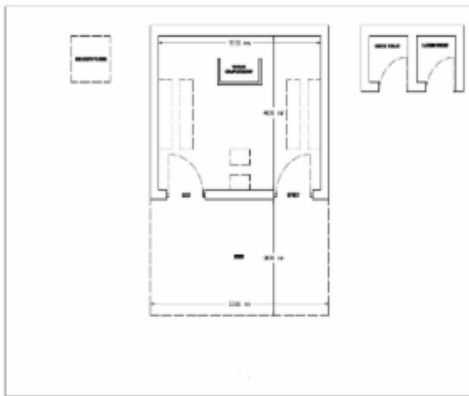

নির্বাচক নিবন্ধন আধিকারিকের স্বাক্ষর

Nazri Naksha

Google Map View

Polling Station Building Front View

Polling Station Front View

Cad View

Key MAP View

1	AOJ1647379	নাম : সোরলি সোরেন স্বামীর নাম: দিলিপ সোরেন বাড়ির নং : n0099 বয়স : 37 লিঙ্গ : মহিলা	ফটো উপলব্ধ	2	AOJ2376184	নাম : আশা বাউরী স্বামীর নাম: প্রেম বাউরী বাড়ির নং : বয়স : 34 লিঙ্গ : মহিলা	ফটো উপলব্ধ	3	AOJ2895308	নাম : জ্যোত্স্না মাজি স্বামীর নাম: গৌরান্ধ মাজী বাড়ির নং : বয়স : 61 লিঙ্গ : মহিলা	ফটো উপলব্ধ
4	MCB2158574	নাম : সুরত মাজি পিতার নাম: গৌরান্ধ মাজি বাড়ির নং : বয়স : 38 লিঙ্গ : পুরুষ	ফটো উপলব্ধ	5	WB/38/261/000033	নাম : উজ্জ্বল মাজি পিতার নাম: গৌরান্ধ মাজী বাড়ির নং : বয়স : 48 লিঙ্গ : পুরুষ	ফটো উপলব্ধ	6	AOJ0958462	নাম : সম্পা মাজি স্বামীর নাম: উজ্জ্বল মাজি বাড়ির নং : বয়স : 48 লিঙ্গ : মহিলা	ফটো উপলব্ধ
7	AOJ0958405	নাম : সোনালী মাজি স্বামীর নাম: সুরত মাজি বাড়ির নং : n0007 বয়স : 36 লিঙ্গ : মহিলা	ফটো উপলব্ধ	8	MCB2574333	নাম : খুকুমনি হেমব্রম স্বামীর নাম: চন্দ্রনাথ হেমব্রম বাড়ির নং : n0092 বয়স : 61 লিঙ্গ : মহিলা	ফটো উপলব্ধ	9	AOJ2443877	নাম : গৌরান্ধ মাজী পিতার নাম: রাধা মোহন মাজী বাড়ির নং : বয়স : 69 লিঙ্গ : পুরুষ	ফটো উপলব্ধ
10	WB/38/261/000435	নাম : শিরোমনি গঁরাই পিতার নাম: কালীপদ গঁরাই বাড়ির নং : n0028 বয়স : 65 লিঙ্গ : পুরুষ	ফটো উপলব্ধ	11	WB/38/261/000443	নাম : শান্তি গঁরাই পিতার নাম: ষষ্টিপদ গঁরাই বাড়ির নং : n0030 বয়স : 59 লিঙ্গ : পুরুষ	ফটো উপলব্ধ	12	WB/38/261/000327	নাম : আলপনা গঁরাই স্বামীর নাম: শিরোমনি গঁরাই বাড়ির নং : n0028 বয়স : 55 লিঙ্গ : মহিলা	ফটো উপলব্ধ
13	WB/38/261/000370	নাম : যাদব গঁরাই পিতার নাম: অনাদি গঁরাই বাড়ির নং : n0029 বয়স : 54 লিঙ্গ : পুরুষ	ফটো উপলব্ধ	14	WB/38/261/000271	নাম : সেনাপতী গঁরাই পিতার নাম: ষষ্টিপদ গঁরাই বাড়ির নং : n0030 বয়স : 63 লিঙ্গ : পুরুষ	ফটো উপলব্ধ	15	AOJ2447423	নাম : ফটিক গঁরাই পিতার নাম: ষষ্টিপদ গঁরাই বাড়ির নং : n0030 বয়স : 69 লিঙ্গ : পুরুষ	ফটো উপলব্ধ
16	MCB2157519	নাম : মিনতি গঁরাই স্বামীর নাম: যাদব গঁরাই বাড়ির নং : n0029 বয়স : 49 লিঙ্গ : মহিলা	ফটো উপলব্ধ	17	AOJ2447415	নাম : নিমাই গঁরাই পিতার নাম: ফটিক গঁরাই বাড়ির নং : n0030 বয়স : 49 লিঙ্গ : পুরুষ	ফটো উপলব্ধ	18	MCB2573574	নাম : সবিতা গঁরাই স্বামীর নাম: শান্তি গঁরাই বাড়ির নং : n0030 বয়স : 69 লিঙ্গ : মহিলা	ফটো উপলব্ধ
19	WB/38/261/000095	নাম : রেখা গঁরাই স্বামীর নাম: সেনাপতী গঁরাই বাড়ির নং : n0030 বয়স : 55 লিঙ্গ : মহিলা	ফটো উপলব্ধ	20	MCB2573558	নাম : লীলাবতী গঁরাই স্বামীর নাম: হারাধন গঁরাই বাড়ির নং : n0028 বয়স : 71 লিঙ্গ : মহিলা	ফটো উপলব্ধ	21	AOJ1803824	নাম : রাকেশ গঁরাই পিতার নাম: সেনাপতি গঁরাই বাড়ির নং : n0030 বয়স : 31 লিঙ্গ : পুরুষ	ফটো উপলব্ধ
22	AOJ1163567	নাম : ইলাবতী গঁরাই স্বামীর নাম: বিপদ তারন গঁরাই বাড়ির নং : n0030 বয়স : 38 লিঙ্গ : মহিলা	ফটো উপলব্ধ	23	AOJ1163559	নাম : চন্দনা গঁরাই স্বামীর নাম: নিমাই গঁরাই বাড়ির নং : n0030 বয়স : 44 লিঙ্গ : মহিলা	ফটো উপলব্ধ	24	MCB2573541	নাম : দীপিকা গঁরাই স্বামীর নাম: মাধব গঁরাই বাড়ির নং : n0029 বয়স : 53 লিঙ্গ : মহিলা	ফটো উপলব্ধ
25	WB/38/261/000425	নাম : মাধব গঁরাই পিতার নাম: অনাদি গঁরাই বাড়ির নং : n0029 বয়স : 56 লিঙ্গ : পুরুষ	ফটো উপলব্ধ	26	AOJ1803766	নাম : ঝর্না গঁরাই স্বামীর নাম: কাবলু গঁরাই বাড়ির নং : n0028 বয়স : 34 লিঙ্গ : মহিলা	ফটো উপলব্ধ	27	AOJ1329549	নাম : লতা গঁরাই স্বামীর নাম: বাবলু গঁরাই বাড়ির নং : n0028 বয়স : 43 লিঙ্গ : মহিলা	ফটো উপলব্ধ
28	WB/38/261/000501	নাম : কাবলু গঁরাই পিতার নাম: হারাধন গঁরাই বাড়ির নং : n0028 বয়স : 49 লিঙ্গ : পুরুষ	ফটো উপলব্ধ	29	AOJ1974401	নাম : সঞ্জয় গঁরাই পিতার নাম: যাদব গঁরাই বাড়ির নং : n0029 বয়স : 30 লিঙ্গ : পুরুষ	ফটো উপলব্ধ	30	AOJ1974419	নাম : বিবেক গঁরাই পিতার নাম: মাধব গঁরাই বাড়ির নং : n0029 বয়স : 29 লিঙ্গ : পুরুষ	ফটো উপলব্ধ