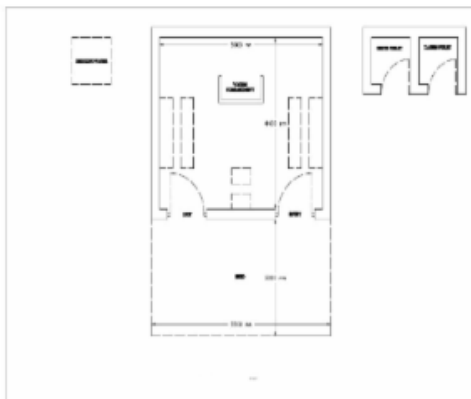

নির্বাচক নিবন্ধন আধিকারিকের স্বাক্ষর

Nazri Naksha

Google Map View

Polling Station Building Front View

Polling Station Front View

Cad View

Key MAP View

1 নাম : সিম্মা কিস্ক পিতার নাম: রবি কিস্ক বাড়ির নং : বয়স : 31 লিঙ্গ : মহিলা	AOJ2396240 ফটো উপলব্ধ	2 নাম : সনাতন কিস্ক পিতার নাম: রবি কিস্ক বাড়ির নং : এন0097 বয়স : 30 লিঙ্গ : পুরুষ	AOJ2396257 ফটো উপলব্ধ	3 নাম : রাধিকা কিস্ক স্বামীর নাম: হেমলাল কিস্ক বাড়ির নং : নং 81 বয়স : 28 লিঙ্গ : মহিলা	AOJ2751634 ফটো উপলব্ধ
4 নাম : সবিতা টুডু পিতার নাম: শিবু টুডু বাড়ির নং : এন0040 বয়স : 26 লিঙ্গ : মহিলা	AOJ2396430 ফটো উপলব্ধ	5 নাম : সমির টুডু পিতার নাম: দিলীপ টুডু বাড়ির নং : নং098 বয়স : 27 লিঙ্গ : পুরুষ	AOJ2662757 ফটো উপলব্ধ	6 নাম : দয়াল টুডু পিতার নাম: সুনীল টুডু বাড়ির নং : নং104 বয়স : 23 লিঙ্গ : পুরুষ	AOJ2665123 ফটো উপলব্ধ
7 নাম : শ্যামল টুডু পিতার নাম: সুনীল টুডু বাড়ির নং : এন0031 বয়স : 23 লিঙ্গ : পুরুষ	AOJ2755312 ফটো উপলব্ধ	8 নাম : অমিত টুডু পিতার নাম: বাবলু টুডু বাড়ির নং : এন72 বয়স : 23 লিঙ্গ : পুরুষ	AOJ2754752 ফটো উপলব্ধ	9 নাম : পার্বতী টুডু স্বামীর নাম: বুদিনাথ টুডু বাড়ির নং : এন00412 বয়স : 32 লিঙ্গ : মহিলা	AOJ2753366 ফটো উপলব্ধ
10 নাম : আকাশ টুডু মায়ের নাম: সুমি টুডু বাড়ির নং : দাসো বয়স : 23 লিঙ্গ : পুরুষ	AOJ2762268 ফটো উপলব্ধ	11 নাম : দুর্গাদাস টুডু পিতার নাম: সুনীল টুডু বাড়ির নং : নং 104 বয়স : 22 লিঙ্গ : পুরুষ	AOJ2762334 ফটো উপলব্ধ	12 নাম : ভেলাংকামী ঠাকুর পিতার নাম: ইগনিসিউস ঠাকুর বাড়ির নং : n0182 বয়স : 31 লিঙ্গ : মহিলা	AOJ1770247 ফটো উপলব্ধ
13 নাম : ইগনেশিয়াস ঠাকুর পিতার নাম: রবিন অ্যানজেলো ঠাকুর বাড়ির নং : n0183 বয়স : 67 লিঙ্গ : পুরুষ	WB/38/260/138128 ফটো উপলব্ধ	14 নাম : মাথ্রেট ঠাকুর স্বামীর নাম: ইগনেশিয়াস ঠাকুর বাড়ির নং : n0184 বয়স : 59 লিঙ্গ : মহিলা	WB/38/260/138129 ফটো উপলব্ধ	15 নাম : মারীনা ঠাকুর পিতার নাম: ইগনেশিয়াস ঠাকুর বাড়ির নং : n0185 বয়স : 27 লিঙ্গ : মহিলা	AOJ2218600 ফটো উপলব্ধ
16 নাম : সবরিনা ঠাকুর পিতার নাম: ইগনেশিয়াস ঠাকুর বাড়ির নং : n0186 বয়স : 27 লিঙ্গ : মহিলা	AOJ2218469 ফটো উপলব্ধ	17 নাম : ববি ভরী স্বামীর নাম: সুনীল ভরী বাড়ির নং : n0187 বয়স : 30 লিঙ্গ : মহিলা	AOJ2664274 ফটো উপলব্ধ	18 নাম : সঞ্জনা দাস পিতার নাম: সুনীল দাস বাড়ির নং : এন0235 বয়স : 24 লিঙ্গ : মহিলা	AOJ2754679 ফটো উপলব্ধ
19 নাম : সন্তোষ দাস পিতার নাম: চৌধুরী দাস বাড়ির নং : n0021 বয়স : 37 লিঙ্গ : পুরুষ	AOJ1164094 ফটো উপলব্ধ	20 নাম : সরস্বতী দাস স্বামীর নাম: রবীন বাউরী বাড়ির নং : n0021 বয়স : 55 লিঙ্গ : মহিলা	AOJ0630145 ফটো উপলব্ধ	21 নাম : রবীন দাস পিতার নাম: চৌধুরী দাস বাড়ির নং : n0021 বয়স : 57 লিঙ্গ : পুরুষ	MCB0004218 ফটো উপলব্ধ
22 নাম : আছা দাস স্বামীর নাম: মহেশ দাস বাড়ির নং : n0021 বয়স : 40 লিঙ্গ : মহিলা	AOJ1164086 ফটো উপলব্ধ	23 নাম : মহেশ দাস পিতার নাম: চৌধুরী দাস বাড়ির নং : n0021 বয়স : 53 লিঙ্গ : পুরুষ	MCB2159598 ফটো উপলব্ধ	24 নাম : শরৎ দাস পিতার নাম: বিশ্বনাথ দাস বাড়ির নং : n0019 বয়স : 34 লিঙ্গ : পুরুষ	AOJ1647569 ফটো উপলব্ধ
25 নাম : সমীর দাস পিতার নাম: বিশ্বনাথ দাস বাড়ির নং : n0019 বয়স : 50 লিঙ্গ : পুরুষ	WB/38/261/003290 ফটো উপলব্ধ	26 নাম : সুনীল দাস পিতার নাম: বিশ্বনাথ দাস বাড়ির নং : n0019 বয়স : 55 লিঙ্গ : পুরুষ	WB/38/261/000353 ফটো উপলব্ধ	27 নাম : যশোদা বাউরী স্বামীর নাম: কেশব বাউরী বাড়ির নং : বয়স : 49 লিঙ্গ : মহিলা	MCB2212199 ফটো উপলব্ধ
28 নাম : স্বরূপ বরি পিতার নাম: সুরাজীত বরি বাড়ির নং : এন00023 বয়স : 24 লিঙ্গ : পুরুষ	AOJ2753416 ফটো উপলব্ধ	29 নাম : মান্দী বাউরি পিতার নাম: রঘু নাথ বাউরি বাড়ির নং : 29 বয়স : 27 লিঙ্গ : মহিলা	AOJ2754489 ফটো উপলব্ধ	30 নাম : মন্দিরা বাউরি স্বামীর নাম: নয়ন বাউরি বাড়ির নং : এন005 বয়স : 28 লিঙ্গ : মহিলা	AOJ2754604 ফটো উপলব্ধ