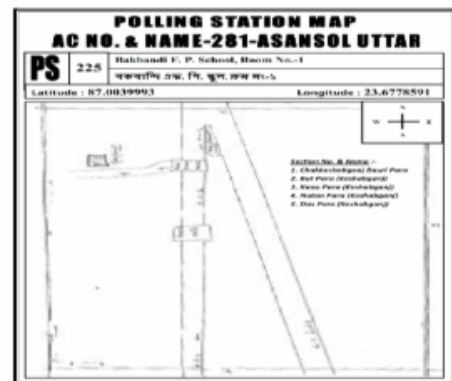

নির্বাচক নিবন্ধন আধিকারিকের স্বাক্ষর

Nazri Naksha

Google Map View

Polling Station Building Front View

Polling Station Front View

Cad View

Key MAP View

1 নাম : সিম্মা কিস্ক পিতার নাম: রবি কিস্ক বাড়ির নং : বয়স : 31 লিঙ্গ : মহিলা	AOJ2396240 ফটো উপলব্ধ	2 নাম : সনাতন কিস্ক পিতার নাম: রবি কিস্ক বাড়ির নং : এন0097 বয়স : 30 লিঙ্গ : পুরুষ	AOJ2396257 ফটো উপলব্ধ	3 নাম : রাধিকা কিস্ক স্বামীর নাম: হেমলাল কিস্ক বাড়ির নং : নং 81 বয়স : 28 লিঙ্গ : মহিলা	AOJ2751634 ফটো উপলব্ধ
4 নাম : সবিতা টুডু পিতার নাম: শিবু টুডু বাড়ির নং : এন0040 বয়স : 26 লিঙ্গ : মহিলা	AOJ2396430 ফটো উপলব্ধ	5 নাম : সমির টুডু পিতার নাম: দিলীপ টুডু বাড়ির নং : নং098 বয়স : 27 লিঙ্গ : পুরুষ	AOJ2662757 ফটো উপলব্ধ	6 নাম : দয়াল টুডু পিতার নাম: সুনীল টুডু বাড়ির নং : নং104 বয়স : 23 লিঙ্গ : পুরুষ	AOJ2665123 ফটো উপলব্ধ
7 নাম : শ্যামল টুডু পিতার নাম: সুনীল টুডু বাড়ির নং : এন0031 বয়স : 23 লিঙ্গ : পুরুষ	AOJ2755312 ফটো উপলব্ধ	8 নাম : অমিত টুডু পিতার নাম: বাবলু টুডু বাড়ির নং : এন72 বয়স : 23 লিঙ্গ : পুরুষ	AOJ2754752 ফটো উপলব্ধ	9 নাম : পার্বতী টুডু স্বামীর নাম: বুদিনাথ টুডু বাড়ির নং : এন00412 বয়স : 32 লিঙ্গ : মহিলা	AOJ2753366 ফটো উপলব্ধ
10 নাম : আকাশ টুডু মায়ের নাম: সুমি টুডু বাড়ির নং : দাসো বয়স : 23 লিঙ্গ : পুরুষ	AOJ2762268 ফটো উপলব্ধ	11 নাম : দুর্গাদাস টুডু পিতার নাম: সুনীল টুডু বাড়ির নং : নং 104 বয়স : 22 লিঙ্গ : পুরুষ	AOJ2762334 ফটো উপলব্ধ	12 নাম : ভেলাংকামী ঠাকুর পিতার নাম: ইগনিসিউস ঠাকুর বাড়ির নং : n0182 বয়স : 31 লিঙ্গ : মহিলা	AOJ1770247 ফটো উপলব্ধ
13 নাম : ইগনেশিয়াস ঠাকুর পিতার নাম: রবিন অ্যানজেলো ঠাকুর বাড়ির নং : n0183 বয়স : 67 লিঙ্গ : পুরুষ	WB/38/260/138128 ফটো উপলব্ধ	14 নাম : মাথ্রেট ঠাকুর স্বামীর নাম: ইগনেশিয়াস ঠাকুর বাড়ির নং : n0184 বয়স : 59 লিঙ্গ : মহিলা	WB/38/260/138129 ফটো উপলব্ধ	15 নাম : মারীনা ঠাকুর পিতার নাম: ইগনেশিয়াস ঠাকুর বাড়ির নং : n0185 বয়স : 27 লিঙ্গ : মহিলা	AOJ2218600 ফটো উপলব্ধ
16 নাম : সবরিনা ঠাকুর পিতার নাম: ইগনেশিয়াস ঠাকুর বাড়ির নং : n0186 বয়স : 27 লিঙ্গ : মহিলা	AOJ2218469 ফটো উপলব্ধ	17 নাম : ববি ভরী স্বামীর নাম: সুনীল ভরী বাড়ির নং : n0187 বয়স : 30 লিঙ্গ : মহিলা	AOJ2664274 ফটো উপলব্ধ	18 নাম : সঞ্জনা দাস পিতার নাম: সুনীল দাস বাড়ির নং : এন0235 বয়স : 24 লিঙ্গ : মহিলা	AOJ2754679 ফটো উপলব্ধ
19 নাম : সন্তোষ দাস পিতার নাম: চৌধুরী দাস বাড়ির নং : n0021 বয়স : 37 লিঙ্গ : পুরুষ	AOJ1164094 ফটো উপলব্ধ	20 নাম : সরস্বতী দাস স্বামীর নাম: রবীন বাউরী বাড়ির নং : n0021 বয়স : 55 লিঙ্গ : মহিলা	AOJ0630145 ফটো উপলব্ধ	21 নাম : রবীন দাস পিতার নাম: চৌধুরী দাস বাড়ির নং : n0021 বয়স : 57 লিঙ্গ : পুরুষ	MCB0004218 ফটো উপলব্ধ
22 নাম : আছা দাস স্বামীর নাম: মহেশ দাস বাড়ির নং : n0021 বয়স : 40 লিঙ্গ : মহিলা	AOJ1164086 ফটো উপলব্ধ	23 নাম : মহেশ দাস পিতার নাম: চৌধুরী দাস বাড়ির নং : n0021 বয়স : 53 লিঙ্গ : পুরুষ	MCB2159598 ফটো উপলব্ধ	24 নাম : শরৎ দাস পিতার নাম: বিশ্বনাথ দাস বাড়ির নং : n0019 বয়স : 34 লিঙ্গ : পুরুষ	AOJ1647569 ফটো উপলব্ধ
25 নাম : সমীর দাস পিতার নাম: বিশ্বনাথ দাস বাড়ির নং : n0019 বয়স : 50 লিঙ্গ : পুরুষ	WB/38/261/003290 ফটো উপলব্ধ	26 নাম : সুনীল দাস পিতার নাম: বিশ্বনাথ দাস বাড়ির নং : n0019 বয়স : 55 লিঙ্গ : পুরুষ	WB/38/261/000353 ফটো উপলব্ধ	27 নাম : যশোদা বাউরী স্বামীর নাম: কেশব বাউরী বাড়ির নং : বয়স : 49 লিঙ্গ : মহিলা	MCB2212199 ফটো উপলব্ধ
28 নাম : স্বরূপ বরি পিতার নাম: সুরাজীত বরি বাড়ির নং : এন00023 বয়স : 24 লিঙ্গ : পুরুষ	AOJ2753416 ফটো উপলব্ধ	29 নাম : মান্দী বাউরি পিতার নাম: রঘু নাথ বাউরি বাড়ির নং : 29 বয়স : 27 লিঙ্গ : মহিলা	AOJ2754489 ফটো উপলব্ধ	30 নাম : মন্দিরা বাউরি স্বামীর নাম: নয়ন বাউরি বাড়ির নং : এন005 বয়স : 28 লিঙ্গ : মহিলা	AOJ2754604 ফটো উপলব্ধ