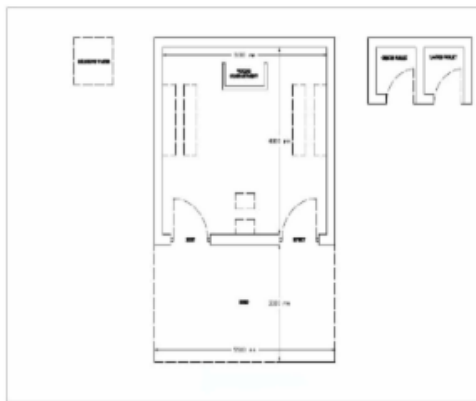

নির্বাচক নিবন্ধন আধিকারিকের স্বাক্ষর

Nazri Naksha

Google Map View

Polling Station Building Front View

Polling Station Front View

Cad View

Key MAP View

1 নাম : সোনামনি মেঝান স্বামীর নাম: সোম মাঝি বাড়ির নং : n0257 বয়স : 34 লিঙ্গ : মহিলা	AOJ1975069 ফটো উপলব্ধ	2 নাম : রানি দেবী স্বামীর নাম: সুনীল কুমার ডোম বাড়ির নং : বয়স : 28 লিঙ্গ : মহিলা	AOJ2377851 ফটো উপলব্ধ	3 নাম : সুকুরমনি হেমব্রম স্বামীর নাম: সোম হেমব্রম বাড়ির নং : বয়স : 32 লিঙ্গ : মহিলা	AOJ2376309 ফটো উপলব্ধ
4 নাম : সুলেখা নোনিয়া স্বামীর নাম: সুনীল নোনিয়া বাড়ির নং : বয়স : 32 লিঙ্গ : মহিলা	AOJ2385623 ফটো উপলব্ধ	5 নাম : আভা কুমারী যাদব পিতার নাম: বিমল যাদব বাড়ির নং : N0056 বয়স : 26 লিঙ্গ : মহিলা	AOJ2564516 ফটো উপলব্ধ	6 নাম : লছমি হেমব্রম পিতার নাম: সুকু হেমব্রম বাড়ির নং : বয়স : 24 লিঙ্গ : মহিলা	AOJ2783231 ফটো উপলব্ধ
7 নাম : প্রণতি সরকার স্বামীর নাম: অসীম সরকার বাড়ির নং : বয়স : 46 লিঙ্গ : মহিলা	AOJ2385656 ফটো উপলব্ধ	8 নাম : অজয় তুরী মায়ের নাম: রেণুকা তুরী বাড়ির নং : বয়স : 32 লিঙ্গ : পুরুষ	AOJ2853455 ফটো উপলব্ধ	9 নাম : মনীষা কুমারী স্বামীর নাম: গৌতম পাসোয়ান বাড়ির নং : বয়স : 29 লিঙ্গ : মহিলা	AOJ2792083 ফটো উপলব্ধ
10 নাম : রেণু কুমারী স্বামীর নাম: ধর্মেন্দ্র পাল বাড়ির নং : বয়স : 29 লিঙ্গ : মহিলা	AOJ2792166 ফটো উপলব্ধ	11 নাম : সমীর কিস্কু পিতার নাম: সুকু কিস্কু বাড়ির নং : বয়স : 27 লিঙ্গ : পুরুষ	AOJ2332609 ফটো উপলব্ধ	12 নাম : দুগাই কিস্কু পিতার নাম: ছোটকা কিস্কু বাড়ির নং : n0001 বয়স : 47 লিঙ্গ : পুরুষ	MCB1213883 ফটো উপলব্ধ
13 নাম : ছাতামনি কিস্কু স্বামীর নাম: সুকু কিস্কু বাড়ির নং : n0001 বয়স : 52 লিঙ্গ : মহিলা	AOJ2449726 ফটো উপলব্ধ	14 নাম : মদন কিস্কু পিতার নাম: ছোটকা কিস্কু বাড়ির নং : n0001 বয়স : 54 লিঙ্গ : পুরুষ	AOJ2451946 ফটো উপলব্ধ	15 নাম : সুকু কিস্কু পিতার নাম: ছোটকা কিস্কু বাড়ির নং : n0001 বয়স : 55 লিঙ্গ : পুরুষ	AOJ2449734 ফটো উপলব্ধ
16 নাম : গানী কিস্কু স্বামীর নাম: মদন কিস্কু বাড়ির নং : n0001 বয়স : 42 লিঙ্গ : মহিলা	MCB1810175 ফটো উপলব্ধ	17 নাম : সুবির কিস্কু পিতার নাম: সুকু কিস্কু বাড়ির নং : ছুতার ডাঙা বয়স : 23 লিঙ্গ : পুরুষ	AOJ2687721 ফটো উপলব্ধ	18 নাম : সুশীল কিস্কু পিতার নাম: সুকু কিস্কু বাড়ির নং : n0200 বয়স : 38 লিঙ্গ : পুরুষ	AOJ0636456 ফটো উপলব্ধ
19 নাম : মহঃ শাহিন হান পিতার নাম: মহঃ সুলতান হান বাড়ির নং : বয়স : 23 লিঙ্গ : পুরুষ	AOJ2776953 ফটো উপলব্ধ	20 নাম : অনুরাগ গুপ্তা পিতার নাম: উমেশ গুপ্তা বাড়ির নং : বয়স : 22 লিঙ্গ : পুরুষ	AOJ2777068 ফটো উপলব্ধ	21 নাম : আরাধ্য গুপ্তা পিতার নাম: কিশোর বাড়ির নং : n5142 বয়স : 22 লিঙ্গ : মহিলা	AOJ2795953 ফটো উপলব্ধ
22 নাম : রাহুল গুপ্তা পিতার নাম: উমেশ গুপ্তা বাড়ির নং : 5নং হনুমান মন্দির বয়স : 27 লিঙ্গ : পুরুষ	AOJ2811149 ফটো উপলব্ধ	23 নাম : সৌরভ গাঙ্গুলি পিতার নাম: তারাপাড়া গাঙ্গুলি বাড়ির নং : বয়স : 29 লিঙ্গ : পুরুষ	AOJ2791911 ফটো উপলব্ধ	24 নাম : শিল্পী গাঙ্গুলী স্বামীর নাম: সূর্যশেখর গাঙ্গুলি বাড়ির নং : না বয়স : 31 লিঙ্গ : মহিলা	AOJ2791945 ফটো উপলব্ধ
25 নাম : জবা টুডু অন্যান্য: মতিলাল টুডু বাড়ির নং : বয়স : 26 লিঙ্গ : মহিলা	AOJ2788917 ফটো উপলব্ধ	26 নাম : রবিদাস টুডু অন্যান্য: মোতিলাল টুডু বাড়ির নং : বয়স : 27 লিঙ্গ : পুরুষ	AOJ2782472 ফটো উপলব্ধ	27 নাম : সোমা ব্যানার্জী পিতার নাম: কাজল ব্যানার্জী বাড়ির নং : বয়স : 26 লিঙ্গ : মহিলা	AOJ2332153 ফটো উপলব্ধ
28 নাম : বেবি ডোম স্বামীর নাম: অনিল ডোম বাড়ির নং : নং, 98765 বয়স : 37 লিঙ্গ : মহিলা	AOJ2687853 ফটো উপলব্ধ	29 নাম : বিশাল কুমার তাঁতী মায়ের নাম: শান্তি দেবী তাঁতী বাড়ির নং : বয়স : 23 লিঙ্গ : পুরুষ	AOJ2839579 ফটো উপলব্ধ	30 নাম : রঞ্জিত কুমার তেওয়ারী পিতার নাম: রবিন্দ্র নাথ তেওয়ারী বাড়ির নং : নীঅর হনুমান মন্দির বয়স : 36 লিঙ্গ : পুরুষ	AOJ1423458 ফটো উপলব্ধ