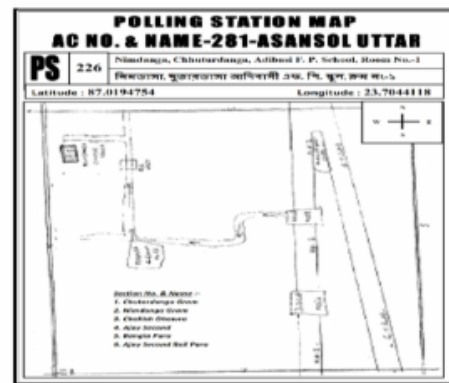

নির্বাচক নিবন্ধন আধিকারিকের স্বাক্ষর

Nazri Naksha

Google Map View

Polling Station Building Front View

Polling Station Front View

Cad View

Key MAP View

1 নাম : সোনামনি মেঝান স্বামীর নাম: সোম মাঝি বাড়ির নং : n0257 বয়স : 34 লিঙ্গ : মহিলা	AOJ1975069 ফটো উপলব্ধ	2 নাম : রানি দেবী স্বামীর নাম: সুনীল কুমার ডোম বাড়ির নং : বয়স : 28 লিঙ্গ : মহিলা	AOJ2377851 ফটো উপলব্ধ	3 নাম : সুকুরমনি হেমব্রম স্বামীর নাম: সোম হেমব্রম বাড়ির নং : বয়স : 32 লিঙ্গ : মহিলা	AOJ2376309 ফটো উপলব্ধ
4 নাম : সুলেখা নোনিয়া স্বামীর নাম: সুনীল নোনিয়া বাড়ির নং : বয়স : 32 লিঙ্গ : মহিলা	AOJ2385623 ফটো উপলব্ধ	5 নাম : আভা কুমারী যাদব পিতার নাম: বিমল যাদব বাড়ির নং : N0056 বয়স : 26 লিঙ্গ : মহিলা	AOJ2564516 ফটো উপলব্ধ	6 নাম : লছমি হেমব্রম পিতার নাম: সুকু হেমব্রম বাড়ির নং : বয়স : 24 লিঙ্গ : মহিলা	AOJ2783231 ফটো উপলব্ধ
7 নাম : প্রণতি সরকার স্বামীর নাম: অসীম সরকার বাড়ির নং : বয়স : 46 লিঙ্গ : মহিলা	AOJ2385656 ফটো উপলব্ধ	8 নাম : অজয় তুরী মায়ের নাম: রেণুকা তুরী বাড়ির নং : বয়স : 32 লিঙ্গ : পুরুষ	AOJ2853455 ফটো উপলব্ধ	9 নাম : মনীষা কুমারী স্বামীর নাম: গৌতম পাসোয়ান বাড়ির নং : বয়স : 29 লিঙ্গ : মহিলা	AOJ2792083 ফটো উপলব্ধ
10 নাম : রেণু কুমারী স্বামীর নাম: ধর্মেন্দ্র পাল বাড়ির নং : বয়স : 29 লিঙ্গ : মহিলা	AOJ2792166 ফটো উপলব্ধ	11 নাম : সমীর কিস্কু পিতার নাম: সুকু কিস্কু বাড়ির নং : বয়স : 27 লিঙ্গ : পুরুষ	AOJ2332609 ফটো উপলব্ধ	12 নাম : দুগাই কিস্কু পিতার নাম: ছোটকা কিস্কু বাড়ির নং : n0001 বয়স : 47 লিঙ্গ : পুরুষ	MCB1213883 ফটো উপলব্ধ
13 নাম : ছাতামনি কিস্কু স্বামীর নাম: সুকু কিস্কু বাড়ির নং : n0001 বয়স : 52 লিঙ্গ : মহিলা	AOJ2449726 ফটো উপলব্ধ	14 নাম : মদন কিস্কু পিতার নাম: ছোটকা কিস্কু বাড়ির নং : n0001 বয়স : 54 লিঙ্গ : পুরুষ	AOJ2451946 ফটো উপলব্ধ	15 নাম : সুকু কিস্কু পিতার নাম: ছোটকা কিস্কু বাড়ির নং : n0001 বয়স : 55 লিঙ্গ : পুরুষ	AOJ2449734 ফটো উপলব্ধ
16 নাম : গানী কিস্কু স্বামীর নাম: মদন কিস্কু বাড়ির নং : n0001 বয়স : 42 লিঙ্গ : মহিলা	MCB1810175 ফটো উপলব্ধ	17 নাম : সুবির কিস্কু পিতার নাম: সুকু কিস্কু বাড়ির নং : ছুতার ডাঙা বয়স : 23 লিঙ্গ : পুরুষ	AOJ2687721 ফটো উপলব্ধ	18 নাম : সুশীল কিস্কু পিতার নাম: সুকু কিস্কু বাড়ির নং : n0200 বয়স : 38 লিঙ্গ : পুরুষ	AOJ0636456 ফটো উপলব্ধ
19 নাম : মহঃ শাহিন হান পিতার নাম: মহঃ সুলতান হান বাড়ির নং : বয়স : 23 লিঙ্গ : পুরুষ	AOJ2776953 ফটো উপলব্ধ	20 নাম : অনুরাগ গুপ্তা পিতার নাম: উমেশ গুপ্তা বাড়ির নং : বয়স : 22 লিঙ্গ : পুরুষ	AOJ2777068 ফটো উপলব্ধ	21 নাম : আরাধ্য গুপ্তা পিতার নাম: কিশোর বাড়ির নং : n5142 বয়স : 22 লিঙ্গ : মহিলা	AOJ2795953 ফটো উপলব্ধ
22 নাম : রাহুল গুপ্তা পিতার নাম: উমেশ গুপ্তা বাড়ির নং : 5নং হনুমান মন্দির বয়স : 27 লিঙ্গ : পুরুষ	AOJ2811149 ফটো উপলব্ধ	23 নাম : সৌরভ গাঙ্গুলি পিতার নাম: তারাপাড়া গাঙ্গুলি বাড়ির নং : বয়স : 29 লিঙ্গ : পুরুষ	AOJ2791911 ফটো উপলব্ধ	24 নাম : শিল্পী গাঙ্গুলী স্বামীর নাম: সূর্যশেখর গাঙ্গুলি বাড়ির নং : না বয়স : 31 লিঙ্গ : মহিলা	AOJ2791945 ফটো উপলব্ধ
25 নাম : জবা টুডু অন্যান্য: মতিলাল টুডু বাড়ির নং : বয়স : 26 লিঙ্গ : মহিলা	AOJ2788917 ফটো উপলব্ধ	26 নাম : রবিদাস টুডু অন্যান্য: মোতিলাল টুডু বাড়ির নং : বয়স : 27 লিঙ্গ : পুরুষ	AOJ2782472 ফটো উপলব্ধ	27 নাম : সোমা ব্যানার্জী পিতার নাম: কাজল ব্যানার্জী বাড়ির নং : বয়স : 26 লিঙ্গ : মহিলা	AOJ2332153 ফটো উপলব্ধ
28 নাম : বেবি ডোম স্বামীর নাম: অনিল ডোম বাড়ির নং : নং, 98765 বয়স : 37 লিঙ্গ : মহিলা	AOJ2687853 ফটো উপলব্ধ	29 নাম : বিশাল কুমার তাঁতী মায়ের নাম: শান্তি দেবী তাঁতী বাড়ির নং : বয়স : 23 লিঙ্গ : পুরুষ	AOJ2839579 ফটো উপলব্ধ	30 নাম : রঞ্জিত কুমার তেওয়ারী পিতার নাম: রবিন্দ্র নাথ তেওয়ারী বাড়ির নং : নীঅর হনুমান মন্দির বয়স : 36 লিঙ্গ : পুরুষ	AOJ1423458 ফটো উপলব্ধ