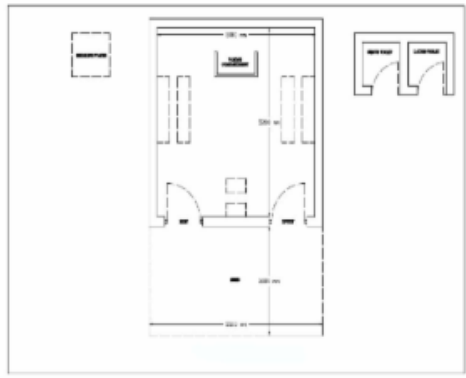

নির্বাচক নিবন্ধন আধিকারিকের স্বাক্ষর

Nazri Naksha

Google Map View

Polling Station Building Front View

Polling Station Front View

Cad View

Key MAP View

1 নাম : রেখা দেবী প্রসাদ পিতার নাম: সুরেশ তাতি বাড়ির নং : n0346 বয়স : 43 লিঙ্গ : মহিলা	AOJ2014181 ফটো উপলব্ধ	2 নাম : রাভিশ কুমার পিতার নাম: শিওমনি প্রসাদ বাড়ির নং : n0279 বয়স : 47 লিঙ্গ : পুরুষ	BCQ5343751 ফটো উপলব্ধ	3 নাম : নেহা প্রসাদ পিতার নাম: রামা শঙ্কর প্রসাদ বাড়ির নং : n0279 বয়স : 29 লিঙ্গ : মহিলা	AOJ1975432 ফটো উপলব্ধ
4 নাম : সুরজ কুমার প্রসাদ পিতার নাম: সুদামা প্রসাদ বাড়ির নং : 36/A বয়স : 34 লিঙ্গ : পুরুষ	AOJ1805118 ফটো উপলব্ধ	5 নাম : সন্দীপ কুমার গুপ্তা পিতার নাম: অনিল কুমার গুপ্তা বাড়ির নং : 36/A বয়স : 32 লিঙ্গ : পুরুষ	AOJ1805084 ফটো উপলব্ধ	6 নাম : ধনুক ধারী যাদব পিতার নাম: নন্দজী যাদব বাড়ির নং : 36/A বয়স : 56 লিঙ্গ : পুরুষ	AOJ1648534 ফটো উপলব্ধ
7 নাম : গরিব মুহম্মদ পিতার নাম: শিব মাহাতো বাড়ির নং : 36/A বয়স : 43 লিঙ্গ : পুরুষ	AOJ1648443 ফটো উপলব্ধ	8 নাম : পূজা সুমন স্বামীর নাম: অঞ্জলী মিশ্র বাড়ির নং : n0281 বয়স : 35 লিঙ্গ : মহিলা	AOJ1648385 ফটো উপলব্ধ	9 নাম : মহেশ প্রসাদ পিতার নাম: ঠাকুরী মাহাতো বাড়ির নং : n0322 বয়স : 49 লিঙ্গ : পুরুষ	BR/42/259/642244 ফটো উপলব্ধ
10 নাম : রাগিনী কুমারী স্বামীর নাম: উমেশ কুমার বাড়ির নং : n0324 বয়স : 43 লিঙ্গ : মহিলা	YMK0575845 ফটো উপলব্ধ	11 নাম : গঙ্গা দেবী স্বামীর নাম: মনোজ শাহ বাড়ির নং : n0181 বয়স : 50 লিঙ্গ : মহিলা	AOJ0637306 ফটো উপলব্ধ	12 নাম : সন্দীপ কুমার পিতার নাম: দিনেশ তেওয়ারী বাড়ির নং : n0290 বয়স : 37 লিঙ্গ : পুরুষ	AOJ0991893 ফটো উপলব্ধ
13 নাম : রেখা দেবী স্বামীর নাম: রবী কুমার বাড়ির নং : n0210 বয়স : 44 লিঙ্গ : মহিলা	BCQ4815973 ফটো উপলব্ধ	14 নাম : রবী কুমার পিতার নাম: রামবলি কুমার বাড়ির নং : n0211 বয়স : 48 লিঙ্গ : পুরুষ	BCQ1428648 ফটো উপলব্ধ	15 নাম : অনিল কুমার পিতার নাম: চন্দ্রমনি সিং বাড়ির নং : n0300 বয়স : 60 লিঙ্গ : পুরুষ	AOJ1648658 ফটো উপলব্ধ
16 নাম : সুদামা প্রসাদ পিতার নাম: প্রয়াল বাড়ির নং : 36/A বয়স : 71 লিঙ্গ : পুরুষ	AOJ1648492 ফটো উপলব্ধ	17 নাম : প্রেমদেবী স্বামীর নাম: রামান্দ্র কুমার পাণ্ডে বাড়ির নং : n0383 বয়স : 57 লিঙ্গ : মহিলা	AOJ0959684 ফটো উপলব্ধ	18 নাম : অনিতা কুমারী পিতার নাম: বৃধি রাম বাড়ির নং : 314 বয়স : 33 লিঙ্গ : মহিলা	AOJ1471176 ফটো উপলব্ধ
19 নাম : মনোজ কুমার পিতার নাম: বৃধী রাম বাড়ির নং : 314 বয়স : 34 লিঙ্গ : পুরুষ	AOJ0937011 ফটো উপলব্ধ	20 নাম : প্রদীপ কুমার গুপ্তা পিতার নাম: অনিল কুমার গুপ্তা বাড়ির নং : n0281 বয়স : 27 লিঙ্গ : পুরুষ	AOJ2249456 ফটো উপলব্ধ	21 নাম : খুশবু কুমারী পিতার নাম: অনিল কুমার বাড়ির নং : n0300 বয়স : 28 লিঙ্গ : মহিলা	AOJ2174779 ফটো উপলব্ধ
22 নাম : সুখমা দেবী স্বামীর নাম: অনিল কুমার বাড়ির নং : n0300 বয়স : 59 লিঙ্গ : মহিলা	AOJ2174787 ফটো উপলব্ধ	23 নাম : উমেশ কুমার পিতার নাম: রামরতন প্রসাদ সিং বাড়ির নং : n0321 বয়স : 55 লিঙ্গ : পুরুষ	AOJ1805217 ফটো উপলব্ধ	24 নাম : কাঞ্চন দেবী স্বামীর নাম: রাজেশ কুমার সিং বাড়ির নং : n0206 বয়স : 37 লিঙ্গ : মহিলা	AOJ2014249 ফটো উপলব্ধ
25 নাম : ভাগমণী দেবী স্বামীর নাম: শবু প্রসাদ সাউ বাড়ির নং : দক্ষিণ ধাদকা বয়স : 75 লিঙ্গ : মহিলা	BCQ5355961 ফটো উপলব্ধ	26 নাম : অভিষেক দূবে পিতার নাম: সঞ্জয় দূবে বাড়ির নং : বয়স : 25 লিঙ্গ : পুরুষ	AOJ2323798 ফটো উপলব্ধ	27 নাম : ইন্দু কুমারী পিতার নাম: গমপ্রকাশ চৌবে বাড়ির নং : বয়স : 42 লিঙ্গ : মহিলা	AOJ2323814 ফটো উপলব্ধ
28 নাম : মেঘা কুমারী স্বামীর নাম: শশীভূষণ প্রসাদ বাড়ির নং : বয়স : 29 লিঙ্গ : মহিলা	AOJ2323848 ফটো উপলব্ধ	29 নাম : সাকশী কুমারী স্বামীর নাম: সরিতা বার্নওয়াল বাড়ির নং : বয়স : 28 লিঙ্গ : মহিলা	AOJ2323780 ফটো উপলব্ধ	30 নাম : নেহা মন্ডল পিতার নাম: কার্তিক মন্ডল বাড়ির নং : বয়স : 26 লিঙ্গ : মহিলা	AOJ2323947 ফটো উপলব্ধ