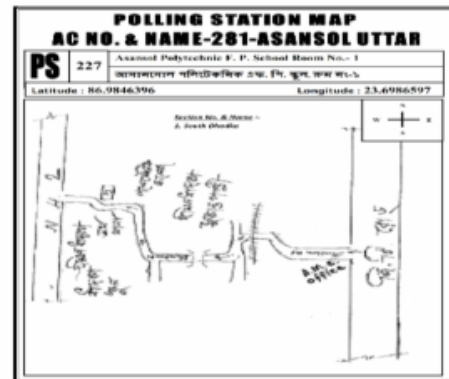

নির্বাচক নিবন্ধন আধিকারিকের স্বাক্ষর

Nazri Naksha

Google Map View

Polling Station Building Front View

Polling Station Front View

Cad View

Key MAP View

1 নাম : রেখা দেবী প্রসাদ পিতার নাম: সুরেশ তাতি বাড়ির নং : n0346 বয়স : 43 লিঙ্গ : মহিলা	AOJ2014181 ফটো উপলব্ধ	2 নাম : রাভিশ কুমার পিতার নাম: শিওমনি প্রসাদ বাড়ির নং : n0279 বয়স : 47 লিঙ্গ : পুরুষ	BCQ5343751 ফটো উপলব্ধ	3 নাম : নেহা প্রসাদ পিতার নাম: রামা শঙ্কর প্রসাদ বাড়ির নং : n0279 বয়স : 29 লিঙ্গ : মহিলা	AOJ1975432 ফটো উপলব্ধ
4 নাম : সুরজ কুমার প্রসাদ পিতার নাম: সুদামা প্রসাদ বাড়ির নং : 36/A বয়স : 34 লিঙ্গ : পুরুষ	AOJ1805118 ফটো উপলব্ধ	5 নাম : সন্দীপ কুমার গুপ্তা পিতার নাম: অনিল কুমার গুপ্তা বাড়ির নং : 36/A বয়স : 32 লিঙ্গ : পুরুষ	AOJ1805084 ফটো উপলব্ধ	6 নাম : ধনুক ধারী যাদব পিতার নাম: নন্দজী যাদব বাড়ির নং : 36/A বয়স : 56 লিঙ্গ : পুরুষ	AOJ1648534 ফটো উপলব্ধ
7 নাম : গরিব মুহম্মদ পিতার নাম: শিব মাহাতো বাড়ির নং : 36/A বয়স : 43 লিঙ্গ : পুরুষ	AOJ1648443 ফটো উপলব্ধ	8 নাম : পূজা সুমন স্বামীর নাম: অঞ্জলী মিশ্র বাড়ির নং : n0281 বয়স : 35 লিঙ্গ : মহিলা	AOJ1648385 ফটো উপলব্ধ	9 নাম : মহেশ প্রসাদ পিতার নাম: ঠাকুরী মাহাতো বাড়ির নং : n0322 বয়স : 49 লিঙ্গ : পুরুষ	BR/42/259/642244 ফটো উপলব্ধ
10 নাম : রাগিনী কুমারী স্বামীর নাম: উমেশ কুমার বাড়ির নং : n0324 বয়স : 43 লিঙ্গ : মহিলা	YMK0575845 ফটো উপলব্ধ	11 নাম : গঙ্গা দেবী স্বামীর নাম: মনোজ শাহ বাড়ির নং : n0181 বয়স : 50 লিঙ্গ : মহিলা	AOJ0637306 ফটো উপলব্ধ	12 নাম : সন্দীপ কুমার পিতার নাম: দিনেশ তেওয়ারী বাড়ির নং : n0290 বয়স : 37 লিঙ্গ : পুরুষ	AOJ0991893 ফটো উপলব্ধ
13 নাম : রেখা দেবী স্বামীর নাম: রবী কুমার বাড়ির নং : n0210 বয়স : 44 লিঙ্গ : মহিলা	BCQ4815973 ফটো উপলব্ধ	14 নাম : রবী কুমার পিতার নাম: রামবলি কুমার বাড়ির নং : n0211 বয়স : 48 লিঙ্গ : পুরুষ	BCQ1428648 ফটো উপলব্ধ	15 নাম : অনিল কুমার পিতার নাম: চন্দ্রমনি সিং বাড়ির নং : n0300 বয়স : 60 লিঙ্গ : পুরুষ	AOJ1648658 ফটো উপলব্ধ
16 নাম : সুদামা প্রসাদ পিতার নাম: প্রয়াল বাড়ির নং : 36/A বয়স : 71 লিঙ্গ : পুরুষ	AOJ1648492 ফটো উপলব্ধ	17 নাম : প্রেমদেবী স্বামীর নাম: রামান্দ্র কুমার পাণ্ডে বাড়ির নং : n0383 বয়স : 57 লিঙ্গ : মহিলা	AOJ0959684 ফটো উপলব্ধ	18 নাম : অনিতা কুমারী পিতার নাম: বৃধি রাম বাড়ির নং : 314 বয়স : 33 লিঙ্গ : মহিলা	AOJ1471176 ফটো উপলব্ধ
19 নাম : মনোজ কুমার পিতার নাম: বৃধী রাম বাড়ির নং : 314 বয়স : 34 লিঙ্গ : পুরুষ	AOJ0937011 ফটো উপলব্ধ	20 নাম : প্রদীপ কুমার গুপ্তা পিতার নাম: অনিল কুমার গুপ্তা বাড়ির নং : n0281 বয়স : 27 লিঙ্গ : পুরুষ	AOJ2249456 ফটো উপলব্ধ	21 নাম : খুশবু কুমারী পিতার নাম: অনিল কুমার বাড়ির নং : n0300 বয়স : 28 লিঙ্গ : মহিলা	AOJ2174779 ফটো উপলব্ধ
22 নাম : সুখমা দেবী স্বামীর নাম: অনিল কুমার বাড়ির নং : n0300 বয়স : 59 লিঙ্গ : মহিলা	AOJ2174787 ফটো উপলব্ধ	23 নাম : উমেশ কুমার পিতার নাম: রামরতন প্রসাদ সিং বাড়ির নং : n0321 বয়স : 55 লিঙ্গ : পুরুষ	AOJ1805217 ফটো উপলব্ধ	24 নাম : কাঞ্চন দেবী স্বামীর নাম: রাজেশ কুমার সিং বাড়ির নং : n0206 বয়স : 37 লিঙ্গ : মহিলা	AOJ2014249 ফটো উপলব্ধ
25 নাম : ভাগমণী দেবী স্বামীর নাম: শবু প্রসাদ সাউ বাড়ির নং : দক্ষিণ ধাদকা বয়স : 75 লিঙ্গ : মহিলা	BCQ5355961 ফটো উপলব্ধ	26 নাম : অভিষেক দূবে পিতার নাম: সঞ্জয় দূবে বাড়ির নং : বয়স : 25 লিঙ্গ : পুরুষ	AOJ2323798 ফটো উপলব্ধ	27 নাম : ইন্দু কুমারী পিতার নাম: গমপ্রকাশ চৌবে বাড়ির নং : বয়স : 42 লিঙ্গ : মহিলা	AOJ2323814 ফটো উপলব্ধ
28 নাম : মেঘা কুমারী স্বামীর নাম: শশীভূষণ প্রসাদ বাড়ির নং : বয়স : 29 লিঙ্গ : মহিলা	AOJ2323848 ফটো উপলব্ধ	29 নাম : সাকশী কুমারী স্বামীর নাম: সরিতা বার্নওয়াল বাড়ির নং : বয়স : 28 লিঙ্গ : মহিলা	AOJ2323780 ফটো উপলব্ধ	30 নাম : নেহা মন্ডল পিতার নাম: কার্তিক মন্ডল বাড়ির নং : বয়স : 26 লিঙ্গ : মহিলা	AOJ2323947 ফটো উপলব্ধ