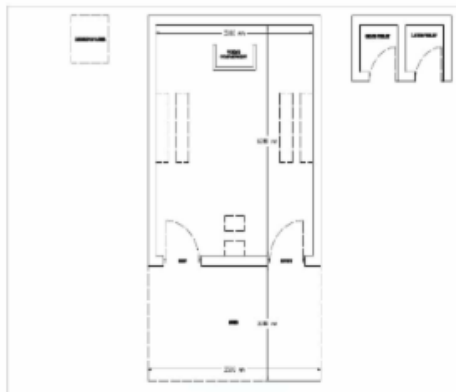

নির্বাচক নিবন্ধন আধিকারিকের স্বাক্ষর

Nazri Naksha

Google Map View

Polling Station Building Front View

Polling Station Front View

Cad View

Key MAP View

বিধানসভা নির্বাচনক্ষেত্রের নং, নাম : 281-আসানসোল উত্তর
ভাগ নং, নাম : 1-সুকান্ত পল্লী দক্ষিণ ধাদকা