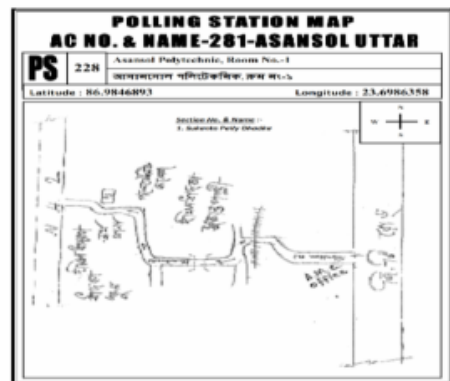

নির্বাচক নিবন্ধন আধিকারিকের স্বাক্ষর

Nazri Naksha

Google Map View

Polling Station Building Front View

Polling Station Front View

Cad View

Key MAP View

বিধানসভা নির্বাচনক্ষেত্রের নং, নাম : 281-আসানসোল উত্তর
ভাগ নং, নাম : 1-সুকান্ত পল্লী দক্ষিণ ধাদকা