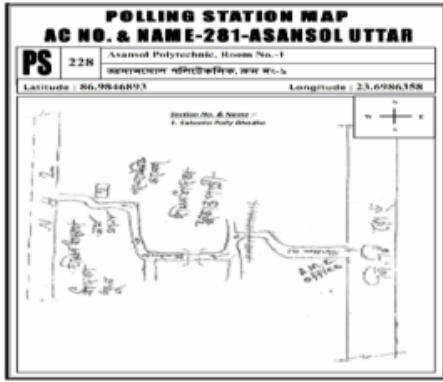

নির্বাচক নিবন্ধন আধিকারিকের স্বাক্ষর

Nazri Naksha

Google Map View

Polling Station Building Front View

Polling Station Front View

Cad View

Key MAP View

বিধানসভা নির্বাচনক্ষেত্রের নং, নাম : 281-আসানসোল উত্তর
ভাগ নং, নাম : 1-সুকান্ত পল্লী দক্ষিণ ধাদকা