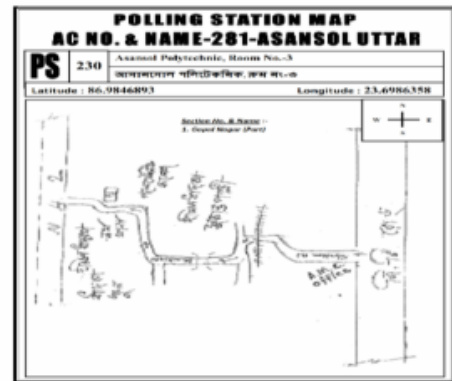

নির্বাচক নিবন্ধন আধিকারিকের স্বাক্ষর

Nazri Naksha

Google Map View

Polling Station Building Front View

Polling Station Front View

Cad View

Key MAP View

| | | | | | |
|--|--------------------------|--|--------------------------------|---|--------------------------|
| 1 নাম : উমেশ কুমার পিতার নাম: গৌরী শংকর প্রসাদ বাড়ির নং : আসানসোল বয়স : 50 লিঙ্গ : পুরুষ | AOJ1151661 ফটো উপলব্ধ | 2 নাম : অমিত কুমার পিতার নাম: চন্দ্রেশ্বর রাম বাড়ির নং : n0497 বয়স : 51 লিঙ্গ : পুরুষ | BCQ5513783 ফটো উপলব্ধ | 3 নাম : সোনম কুমারী পিতার নাম: রাজ কুমার বাড়ির নং : n0367 বয়স : 32 লিঙ্গ : মহিলা | AOJ1520402 ফটো উপলব্ধ |
| 4 নাম : রেখা দেবী স্বামীর নাম: সমরেন্দ্র বাড়ির নং : n0432 বয়স : 100 লিঙ্গ : মহিলা | AOJ1869809 ফটো উপলব্ধ | 5 নাম : সানি প্রসাদ পিতার নাম: সমরেন্দ্র বাড়ির নং : n0433 বয়স : 35 লিঙ্গ : পুরুষ | AOJ1869817 ফটো উপলব্ধ | 6 নাম : লক্ষ্মী দেবী মায়ের নাম: লক্ষ্মী রাম বাড়ির নং : n0473 বয়স : 59 লিঙ্গ : মহিলা | AOJ2014702 ফটো উপলব্ধ |
| 7 নাম : নিকি কুমারী স্বামীর নাম: চন্দন শর্মা বাড়ির নং : n0492 বয়স : 30 লিঙ্গ : মহিলা | AOJ2014744 ফটো উপলব্ধ | 8 নাম : দুর্গাবতী দেবী স্বামীর নাম: অমিত কুমার বাড়ির নং : n0499 বয়স : 42 লিঙ্গ : মহিলা | BCQ5513791 ফটো উপলব্ধ | 9 নাম : সমরেন্দ্র পিতার নাম: মুনেশ্বর ভূজ বাড়ির নং : n0431 বয়স : 65 লিঙ্গ : পুরুষ | AOJ1869791 ফটো উপলব্ধ |
| 10 নাম : মিনা দেবী স্বামীর নাম: বিরেন্দ্র রাম বাড়ির নং : n0363 বয়স : 36 লিঙ্গ : মহিলা | AOJ1495076 ফটো উপলব্ধ | 11 নাম : অপর্ণা লায়েক স্বামীর নাম: তরুন লায়েক বাড়ির নং : n0096 বয়স : 48 লিঙ্গ : মহিলা | BCQ5517453 ফটো উপলব্ধ | 12 নাম : লক্ষী কুমারী পিতার নাম: হরিন্দ্র কুমার বাড়ির নং : বয়স : 25 লিঙ্গ : মহিলা | AOJ2328599 ফটো উপলব্ধ |
| 13 নাম : সচিন কুমার পিতার নাম: বিপিন কুমার সিংহ বাড়ির নং : বয়স : 27 লিঙ্গ : পুরুষ | AOJ2328540 ফটো উপলব্ধ | 14 নাম : জানকি দেবী স্বামীর নাম: শিবপ্রকাশ সিং বাড়ির নং : বয়স : 55 লিঙ্গ : মহিলা | WB/38/260/453570 ফটো উপলব্ধ | 15 নাম : সুমিত্রা কুমারী স্বামীর নাম: শ্যাম সিং বাড়ির নং : বয়স : 34 লিঙ্গ : মহিলা | AOJ2328607 ফটো উপলব্ধ |
| 16 নাম : নিশা কুমারী পিতার নাম: রাজেশ প্রসাদ বাড়ির নং : বয়স : 25 লিঙ্গ : মহিলা | AOJ2328524 ফটো উপলব্ধ | 17 নাম : বিলিক দত্ত পিতার নাম: প্রণব কুমার দত্ত বাড়ির নং : বয়স : 27 লিঙ্গ : মহিলা | AOJ2328623 ফটো উপলব্ধ | 18 নাম : বিকাশ কুমার নুনিয়া পিতার নাম: জিতেন নুনিয়া বাড়ির নং : বয়স : 25 লিঙ্গ : পুরুষ | AOJ2328573 ফটো উপলব্ধ |
| 19 নাম : প্রীতি সাউ পিতার নাম: শিব নারায়ণ সাউ বাড়ির নং : বয়স : 26 লিঙ্গ : মহিলা | AOJ2328755 ফটো উপলব্ধ | 20 নাম : রিনা সিং স্বামীর নাম: কুন্দন সিং বাড়ির নং : বয়স : 31 লিঙ্গ : মহিলা | AOJ2328581 ফটো উপলব্ধ | 21 নাম : মনি ঘোষাল স্বামীর নাম: বিনয় রঞ্জন ঘোষাল বাড়ির নং : বয়স : 21 লিঙ্গ : মহিলা | AOJ2328797 ফটো উপলব্ধ |
| 22 নাম : দেবজীত মৈত্র পিতার নাম: দেবাশিস মৈত্র বাড়ির নং : বয়স : 25 লিঙ্গ : পুরুষ | AOJ2328656 ফটো উপলব্ধ | 23 নাম : মনীষ কুমার পণ্ডিত পিতার নাম: পাণ্ডু পণ্ডিত বাড়ির নং : বয়স : 25 লিঙ্গ : পুরুষ | AOJ2328789 ফটো উপলব্ধ | 24 নাম : নিশী কুমারী পিতার নাম: রাজেশ প্রসাদ বাড়ির নং : বয়স : 25 লিঙ্গ : মহিলা | AOJ2328557 ফটো উপলব্ধ |
| 25 নাম : সৈকত বিশ্বাস পিতার নাম: সত্য বিশ্বাস বাড়ির নং : বয়স : 25 লিঙ্গ : পুরুষ | AOJ2328565 ফটো উপলব্ধ | 26 নাম : তরুণ কুমার লায়েক পিতার নাম: নারায়ন লায়েক বাড়ির নং : n0096 বয়স : 52 লিঙ্গ : পুরুষ | AOJ2488013 ফটো উপলব্ধ | 27 নাম : লক্ষ্মী ভূমার স্বামীর নাম: কেশব ভূমার বাড়ির নং : n0862 বয়স : 21 লিঙ্গ : মহিলা | AOJ1390541 ফটো উপলব্ধ |
| 28 নাম : অন্ন গুপ্তা স্বামীর নাম: উমেশ কুমার বাড়ির নং : এন0625 বয়স : 33 লিঙ্গ : মহিলা | UHM1865344 ফটো উপলব্ধ | 29 নাম : ময়ুরী দাস স্বামীর নাম: প্রসূন দাস বাড়ির নং : না বয়স : 32 লিঙ্গ : মহিলা | AOJ1652098 ফটো উপলব্ধ | 30 নাম : শ্রেষ্ঠ সাধু পিতার নাম: তপন সাধু বাড়ির নং : বয়স : 25 লিঙ্গ : মহিলা | AOJ2328763 ফটো উপলব্ধ |