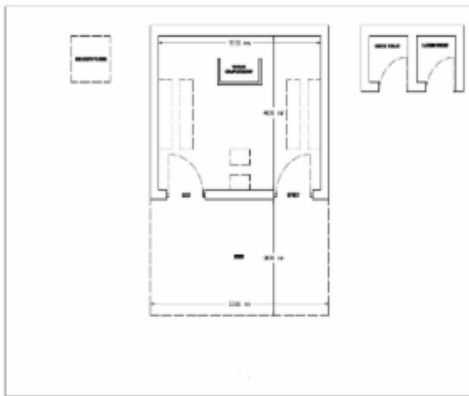

নির্বাচক নিবন্ধন আধিকারিকের স্বাক্ষর

Nazri Naksha

Google Map View

Polling Station Building Front View

Polling Station Front View

Cad View

Key MAP View

| | | | | | |
|--|--------------------------|--|--------------------------------|---|--------------------------|
| 1 নাম : উমেশ কুমার পিতার নাম: গৌরী শংকর প্রসাদ বাড়ির নং : আসানসোল বয়স : 50 লিঙ্গ : পুরুষ | AOJ1151661 ফটো উপলব্ধ | 2 নাম : অমিত কুমার পিতার নাম: চন্দ্রেশ্বর রাম বাড়ির নং : n0497 বয়স : 51 লিঙ্গ : পুরুষ | BCQ5513783 ফটো উপলব্ধ | 3 নাম : সোনম কুমারী পিতার নাম: রাজ কুমার বাড়ির নং : n0367 বয়স : 32 লিঙ্গ : মহিলা | AOJ1520402 ফটো উপলব্ধ |
| 4 নাম : রেখা দেবী স্বামীর নাম: সমরেন্দ্র বাড়ির নং : n0432 বয়স : 100 লিঙ্গ : মহিলা | AOJ1869809 ফটো উপলব্ধ | 5 নাম : সানি প্রসাদ পিতার নাম: সমরেন্দ্র বাড়ির নং : n0433 বয়স : 35 লিঙ্গ : পুরুষ | AOJ1869817 ফটো উপলব্ধ | 6 নাম : লক্ষ্মী দেবী মায়ের নাম: লক্ষ্মী রাম বাড়ির নং : n0473 বয়স : 59 লিঙ্গ : মহিলা | AOJ2014702 ফটো উপলব্ধ |
| 7 নাম : নিকি কুমারী স্বামীর নাম: চন্দন শর্মা বাড়ির নং : n0492 বয়স : 30 লিঙ্গ : মহিলা | AOJ2014744 ফটো উপলব্ধ | 8 নাম : দুর্গাবতী দেবী স্বামীর নাম: অমিত কুমার বাড়ির নং : n0499 বয়স : 42 লিঙ্গ : মহিলা | BCQ5513791 ফটো উপলব্ধ | 9 নাম : সমরেন্দ্র পিতার নাম: মুনেশ্বর ভূজ বাড়ির নং : n0431 বয়স : 65 লিঙ্গ : পুরুষ | AOJ1869791 ফটো উপলব্ধ |
| 10 নাম : মিনা দেবী স্বামীর নাম: বিরেন্দ্র রাম বাড়ির নং : n0363 বয়স : 36 লিঙ্গ : মহিলা | AOJ1495076 ফটো উপলব্ধ | 11 নাম : অপর্ণা লায়েক স্বামীর নাম: তরুন লায়েক বাড়ির নং : n0096 বয়স : 48 লিঙ্গ : মহিলা | BCQ5517453 ফটো উপলব্ধ | 12 নাম : লক্ষী কুমারী পিতার নাম: হরিন্দ্র কুমার বাড়ির নং : বয়স : 25 লিঙ্গ : মহিলা | AOJ2328599 ফটো উপলব্ধ |
| 13 নাম : সচিন কুমার পিতার নাম: বিপিন কুমার সিংহ বাড়ির নং : বয়স : 27 লিঙ্গ : পুরুষ | AOJ2328540 ফটো উপলব্ধ | 14 নাম : জানকি দেবী স্বামীর নাম: শিবপ্রকাশ সিং বাড়ির নং : বয়স : 55 লিঙ্গ : মহিলা | WB/38/260/453570 ফটো উপলব্ধ | 15 নাম : সুমিত্রা কুমারী স্বামীর নাম: শ্যাম সিং বাড়ির নং : বয়স : 34 লিঙ্গ : মহিলা | AOJ2328607 ফটো উপলব্ধ |
| 16 নাম : নিশা কুমারী পিতার নাম: রাজেশ প্রসাদ বাড়ির নং : বয়স : 25 লিঙ্গ : মহিলা | AOJ2328524 ফটো উপলব্ধ | 17 নাম : বিলিক দত্ত পিতার নাম: প্রণব কুমার দত্ত বাড়ির নং : বয়স : 27 লিঙ্গ : মহিলা | AOJ2328623 ফটো উপলব্ধ | 18 নাম : বিকাশ কুমার নুনিয়া পিতার নাম: জিতেন নুনিয়া বাড়ির নং : বয়স : 25 লিঙ্গ : পুরুষ | AOJ2328573 ফটো উপলব্ধ |
| 19 নাম : প্রীতি সাউ পিতার নাম: শিব নারায়ণ সাউ বাড়ির নং : বয়স : 26 লিঙ্গ : মহিলা | AOJ2328755 ফটো উপলব্ধ | 20 নাম : রিনা সিং স্বামীর নাম: কুন্দন সিং বাড়ির নং : বয়স : 31 লিঙ্গ : মহিলা | AOJ2328581 ফটো উপলব্ধ | 21 নাম : মনি ঘোষাল স্বামীর নাম: বিনয় রঞ্জন ঘোষাল বাড়ির নং : বয়স : 21 লিঙ্গ : মহিলা | AOJ2328797 ফটো উপলব্ধ |
| 22 নাম : দেবজীত মৈত্র পিতার নাম: দেবাশিস মৈত্র বাড়ির নং : বয়স : 25 লিঙ্গ : পুরুষ | AOJ2328656 ফটো উপলব্ধ | 23 নাম : মনীষ কুমার পণ্ডিত পিতার নাম: পাণ্ডু পণ্ডিত বাড়ির নং : বয়স : 25 লিঙ্গ : পুরুষ | AOJ2328789 ফটো উপলব্ধ | 24 নাম : নিশী কুমারী পিতার নাম: রাজেশ প্রসাদ বাড়ির নং : বয়স : 25 লিঙ্গ : মহিলা | AOJ2328557 ফটো উপলব্ধ |
| 25 নাম : সৈকত বিশ্বাস পিতার নাম: সত্য বিশ্বাস বাড়ির নং : বয়স : 25 লিঙ্গ : পুরুষ | AOJ2328565 ফটো উপলব্ধ | 26 নাম : তরুণ কুমার লায়েক পিতার নাম: নারায়ন লায়েক বাড়ির নং : n0096 বয়স : 52 লিঙ্গ : পুরুষ | AOJ2488013 ফটো উপলব্ধ | 27 নাম : লক্ষ্মী ভূমার স্বামীর নাম: কেশব ভূমার বাড়ির নং : n0862 বয়স : 21 লিঙ্গ : মহিলা | AOJ1390541 ফটো উপলব্ধ |
| 28 নাম : অন্ন গুপ্তা স্বামীর নাম: উমেশ কুমার বাড়ির নং : এন0625 বয়স : 33 লিঙ্গ : মহিলা | UHM1865344 ফটো উপলব্ধ | 29 নাম : ময়ুরী দাস স্বামীর নাম: প্রসূন দাস বাড়ির নং : না বয়স : 32 লিঙ্গ : মহিলা | AOJ1652098 ফটো উপলব্ধ | 30 নাম : শ্রেষ্ঠ সাধু পিতার নাম: তপন সাধু বাড়ির নং : বয়স : 25 লিঙ্গ : মহিলা | AOJ2328763 ফটো উপলব্ধ |