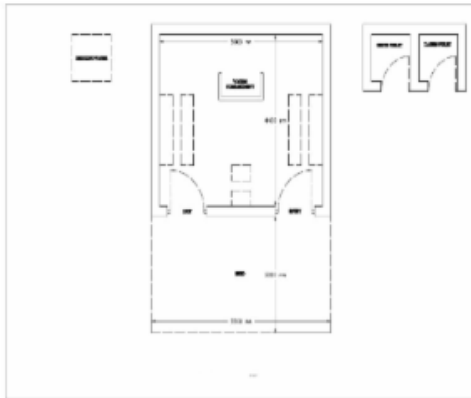

নির্বাচক নিবন্ধন আধিকারিকের স্বাক্ষর

Nazri Naksha

Google Map View

Polling Station Building Front View

Polling Station Front View

Cad View

Key MAP View

1 নাম : সুনীতা দেবী স্বামীর নাম: নীরজ কুমার মন্ডল বাড়ির নং : n0586 বয়স : 41 লিঙ্গ : মহিলা	AOJ2188944 ফটো উপলব্ধ	2 নাম : উষা দেবী স্বামীর নাম: পাণ্ডু পন্ডিড বাড়ির নং : n0205 বয়স : 46 লিঙ্গ : মহিলা	AOJ1807478 ফটো উপলব্ধ	3 নাম : অরুণ পন্ডিড পিতার নাম: রাজেন্দ্র পন্ডিড বাড়ির নং : n0805 বয়স : 40 লিঙ্গ : পুরুষ	AOJ1650225 ফটো উপলব্ধ
4 নাম : বেবী পন্ডিড স্বামীর নাম: অরুণ পন্ডিড বাড়ির নং : n0205 বয়স : 41 লিঙ্গ : মহিলা	AOJ1807098 ফটো উপলব্ধ	5 নাম : বিনোদ পন্ডিড পিতার নাম: রাজেন্দ্র পন্ডিড বাড়ির নং : n0805 বয়স : 40 লিঙ্গ : পুরুষ	AOJ0960286 ফটো উপলব্ধ	6 নাম : আশা দেবী স্বামীর নাম: ধর্মদেও প্রসাদ বাড়ির নং : n0336 বয়স : 46 লিঙ্গ : মহিলা	AOJ1169762 ফটো উপলব্ধ
7 নাম : যশোদা দেবী স্বামীর নাম: সুরেশ প্রসাদ রাউত বাড়ির নং : n0301 বয়স : 74 লিঙ্গ : মহিলা	GPV1535223 ফটো উপলব্ধ	8 নাম : বিজয় কুমার পিতার নাম: বাবু লাল রাম বাড়ির নং : ওয়ার্ড নং 42 বয়স : 40 লিঙ্গ : পুরুষ	BCQ5357751 ফটো উপলব্ধ	9 নাম : নিতু দেবী স্বামীর নাম: সঞ্জয় কুমার বার্নওয়াল বাড়ির নং : n0364 বয়স : 45 লিঙ্গ : মহিলা	BCQ4792206 ফটো উপলব্ধ
10 নাম : বৈশালী স্বামীর নাম: বসন্ত প্রসাদ বাড়ির নং : n0444 বয়স : 32 লিঙ্গ : মহিলা	AOJ2120699 ফটো উপলব্ধ	11 নাম : সুরো দেবী স্বামীর নাম: বশিষ্ঠ প্রসাদ বাড়ির নং : n0277 বয়স : 73 লিঙ্গ : মহিলা	WB/38/260/450292 ফটো উপলব্ধ	12 নাম : জানকী দেবী স্বামীর নাম: রামনাথ প্রসাদ বাড়ির নং : n0346 বয়স : 74 লিঙ্গ : মহিলা	BCQ5023056 ফটো উপলব্ধ
13 নাম : মমতা দেবী পিতার নাম: মুন্না মুদি বাড়ির নং : n0451 বয়স : 37 লিঙ্গ : মহিলা	AOJ2014785 ফটো উপলব্ধ	14 নাম : ফুল কুমারী স্বামীর নাম: কামু প্রসাদ বাড়ির নং : n0339 বয়স : 80 লিঙ্গ : মহিলা	BCQ4780086 ফটো উপলব্ধ	15 নাম : পারমিলা দেবী পিতার নাম: চান্দো মাহাতো বাড়ির নং : n0547 বয়স : 53 লিঙ্গ : মহিলা	AOJ2014579 ফটো উপলব্ধ
16 নাম : সিমা পন্ডিড স্বামীর নাম: পবন পন্ডিড বাড়ির নং : n0805 বয়স : 40 লিঙ্গ : মহিলা	AOJ2319549 ফটো উপলব্ধ	17 নাম : পবন পন্ডিড পিতার নাম: রাজেন্দ্র পন্ডিড বাড়ির নং : n0805 বয়স : 40 লিঙ্গ : পুরুষ	AOJ1807239 ফটো উপলব্ধ	18 নাম : আকাশ পন্ডিড মায়ের নাম: উষা দেবী বাড়ির নং : এন0205 বয়স : 24 লিঙ্গ : পুরুষ	AOJ2680908 ফটো উপলব্ধ
19 নাম : মধুবালা দেবী স্বামীর নাম: শিউসহায় প্রসাদ বাড়ির নং : নং. 035 বয়স : 70 লিঙ্গ : মহিলা	AOJ2006633 ফটো উপলব্ধ	20 নাম : পুনম দেবী স্বামীর নাম: অশোক পাশোয়ান বাড়ির নং : n0468 বয়স : 44 লিঙ্গ : মহিলা	AOJ2014918 ফটো উপলব্ধ	21 নাম : রবি কুমার মন্ডল পিতার নাম: শক্রঘন মন্ডল বাড়ির নং : না বয়স : 22 লিঙ্গ : পুরুষ	AOJ2745958 ফটো উপলব্ধ
22 নাম : পিঙ্কি দেবী স্বামীর নাম: লালো রাম বাড়ির নং : না বয়স : 43 লিঙ্গ : মহিলা	AOJ2745966 ফটো উপলব্ধ	23 নাম : মহিমা বর্মা পিতার নাম: সত্যেন্দ্র নাথ বাড়ির নং : না বয়স : 22 লিঙ্গ : মহিলা	AOJ2745917 ফটো উপলব্ধ	24 নাম : রাখী স্বামীর নাম: অমিত রঞ্জন ঘোষাল বাড়ির নং : n0263 বয়স : 49 লিঙ্গ : মহিলা	AOJ1168723 ফটো উপলব্ধ
25 নাম : সুধমা কুমারী (দেবী) স্বামীর নাম: অনিল কুমার বাড়ির নং : n0325 বয়স : 34 লিঙ্গ : মহিলা	AOJ2175271 ফটো উপলব্ধ	26 নাম : রঘুবীর সিং পিতার নাম: হরিহর সিং বাড়ির নং : n0614 বয়স : 39 লিঙ্গ : পুরুষ	BCQ5019864 ফটো উপলব্ধ	27 নাম : স্বামীর নাম: রঘুবীর সিং বাড়ির নং : N0614 বয়স : 41 লিঙ্গ : মহিলা	RUF0696641 ফটো উপলব্ধ
28 নাম : কুমারী অনিতা স্বামীর নাম: প্রমোদ কুমার নিরজ বাড়ির নং : হাউস নং 1187 বয়স : 53 লিঙ্গ : মহিলা	AOJ2120665 ফটো উপলব্ধ	29 নাম : শিবানী কুমারী উপাধ্যায় পিতার নাম: অনঞ্জ কুমার উপাধ্যায় বাড়ির নং : n0674 বয়স : 29 লিঙ্গ : মহিলা	AOJ2297125 ফটো উপলব্ধ	30 নাম : মোনা রানি পিতার নাম: অনিল কুমার বাড়ির নং : বয়স : 22 লিঙ্গ : মহিলা	AOJ2785947 ফটো উপলব্ধ