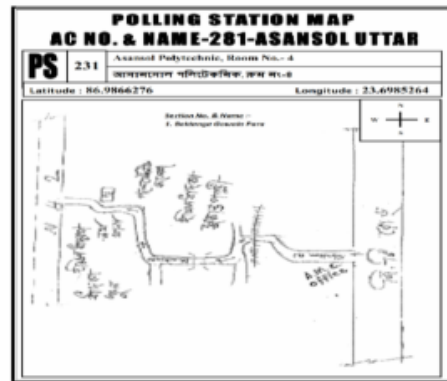

Cad View

Key MAP View