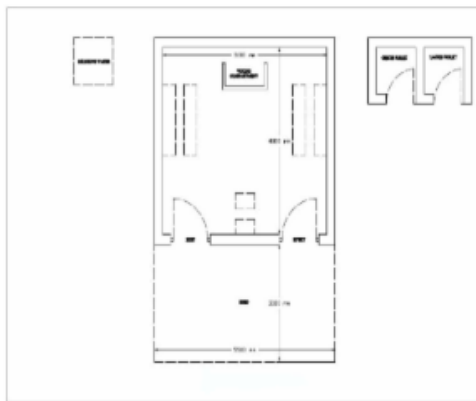

নির্বাচক নিবন্ধন আধিকারিকের স্বাক্ষর

Nazri Naksha

Google Map View

Polling Station Building Front View

Polling Station Front View

Cad View

Key MAP View

1	WB/38/260/480500	নাম : মীনা নাথ স্বামীর নাম: রবীন্দ্র নাথ বাড়ির নং : n0103 বয়স : 62 লিঙ্গ : মহিলা	ফটো উপলব্ধ	2	AOJ0960435	নাম : নগেন্দ্র কুমার পিতার নাম: ভক্ত মাহাতো বাড়ির নং : n0235 বয়স : 50 লিঙ্গ : পুরুষ	ফটো উপলব্ধ	3	BCQ4335162	নাম : বিশ্বজিত কর্মকার পিতার নাম: দুর্গাদাস কর্মকার বাড়ির নং : n0235 বয়স : 41 লিঙ্গ : পুরুষ	ফটো উপলব্ধ
4	BCQ4832879	নাম : অমৃতা কর্মকার স্বামীর নাম: বিশ্বজিত কর্মকার বাড়ির নং : n0235 বয়স : 40 লিঙ্গ : মহিলা	ফটো উপলব্ধ	5	AOJ2189009	নাম : নীলম দেবী স্বামীর নাম: দিলীপ মাহাতো বাড়ির নং : n0139 বয়স : 31 লিঙ্গ : মহিলা	ফটো উপলব্ধ	6	AOJ2189033	নাম : সোমবতী মাহাতো স্বামীর নাম: সুরেন্দ্র মাহাতো বাড়ির নং : n0118 বয়স : 33 লিঙ্গ : মহিলা	ফটো উপলব্ধ
7	BCQ5032446	নাম : রাজেশ কুমার পিতার নাম: লক্ষন রাম বাড়ির নং : n0539 বয়স : 39 লিঙ্গ : পুরুষ	ফটো উপলব্ধ	8	AOJ2248839	নাম : সন্দীপা রায় স্বামীর নাম: বিজয় রাম বাড়ির নং : n0628 বয়স : 36 লিঙ্গ : মহিলা	ফটো উপলব্ধ	9	AOJ1333301	নাম : জয়েক শুভাঙ্করী পিতার নাম: রবীন্দ্র নাথ বাড়ির নং : n0103 বয়স : 35 লিঙ্গ : মহিলা	ফটো উপলব্ধ
10	MKF1324722	নাম : সীমা দেবী স্বামীর নাম: অজয় কুমার বাড়ির নং : n0305 বয়স : 57 লিঙ্গ : মহিলা	ফটো উপলব্ধ	11	AOJ1660455	নাম : বসন্ত প্রসাদ পিতার নাম: কৈলেশ্বর প্রসাদ বাড়ির নং : n0444 বয়স : 45 লিঙ্গ : পুরুষ	ফটো উপলব্ধ	12	BCQ5358205	নাম : সন্দীপ সন্নী পিতার নাম: ব্রহ্মদেও প্রসাদ সাহু বাড়ির নং : n0489 বয়স : 39 লিঙ্গ : পুরুষ	ফটো উপলব্ধ
13	BCQ5517842	নাম : লক্ষী দেবী স্বামীর নাম: মহেন্দ্র মাহাতো বাড়ির নং : n0224 বয়স : 69 লিঙ্গ : মহিলা	ফটো উপলব্ধ	14	AOJ1977065	নাম : সুরেন্দ্র মাহাতো মায়ের নাম: লক্ষী দেবী বাড়ির নং : n0224 বয়স : 34 লিঙ্গ : পুরুষ	ফটো উপলব্ধ	15	AOJ0960559	নাম : কিরণ দেবী স্বামীর নাম: নিরঞ্জন মন্ডল বাড়ির নং : n0214 বয়স : 31 লিঙ্গ : মহিলা	ফটো উপলব্ধ
16	BCQ5023205	নাম : সুরজ মণ্ডল পিতার নাম: নিরঞ্জন মণ্ডল বাড়ির নং : n0214 বয়স : 58 লিঙ্গ : পুরুষ	ফটো উপলব্ধ	17	AOJ1168632	নাম : বিকাশ মণ্ডল পিতার নাম: নিরঞ্জন মণ্ডল বাড়ির নং : n0214 বয়স : 38 লিঙ্গ : পুরুষ	ফটো উপলব্ধ	18	AOJ1168608	নাম : প্রকাশ মণ্ডল মায়ের নাম: কিরণ দেবী মণ্ডল বাড়ির নং : n0214 বয়স : 39 লিঙ্গ : পুরুষ	ফটো উপলব্ধ
19	AOJ1977305	নাম : মালা রাউত স্বামীর নাম: নিরঞ্জন রাউত বাড়ির নং : n0214 বয়স : 38 লিঙ্গ : মহিলা	ফটো উপলব্ধ	20	AOJ2015113	নাম : পিন্ধি মন্ডল স্বামীর নাম: প্রকাশ মন্ডল বাড়ির নং : n0214 বয়স : 32 লিঙ্গ : মহিলা	ফটো উপলব্ধ	21	AOJ1977198	নাম : সুমিত্রা মন্ডল স্বামীর নাম: বিকাশ মন্ডল বাড়ির নং : n0214 বয়স : 31 লিঙ্গ : মহিলা	ফটো উপলব্ধ
22	BCQ4804886	নাম : বিজয় মাহাত পিতার নাম: শিবদানী মাহাত বাড়ির নং : n0139 বয়স : 42 লিঙ্গ : পুরুষ	ফটো উপলব্ধ	23	AOJ1332626	নাম : সঞ্জয় মাহাত পিতার নাম: শিবদানী মাহাত বাড়ির নং : n0139 বয়স : 38 লিঙ্গ : পুরুষ	ফটো উপলব্ধ	24	AOJ1977206	নাম : মালতি দেবী স্বামীর নাম: দ্বারিকা মাহাতো বাড়ির নং : n0139 বয়স : 37 লিঙ্গ : মহিলা	ফটো উপলব্ধ
25	AOJ1650423	নাম : কঞ্চা মাহাতো পিতার নাম: দ্বারিকা মাহাতো বাড়ির নং : n0139 বয়স : 43 লিঙ্গ : পুরুষ	ফটো উপলব্ধ	26	BCQ4804894	নাম : রীনা দেবী মাহাতো স্বামীর নাম: উদয় মাহাতো বাড়ির নং : n0139 বয়স : 46 লিঙ্গ : মহিলা	ফটো উপলব্ধ	27	AOJ1650282	নাম : সুমিত্রা মাহাতো স্বামীর নাম: দীনেশ মাহাতো বাড়ির নং : n0139 বয়স : 40 লিঙ্গ : মহিলা	ফটো উপলব্ধ
28	AOJ0960609	নাম : দিনেশ সাহু পিতার নাম: দ্বারিকা মাহাতো বাড়ির নং : n0139 বয়স : 43 লিঙ্গ : পুরুষ	ফটো উপলব্ধ	29	AOJ1977073	নাম : দিলীপ সাহু পিতার নাম: দ্বারিকা প্রসাদ মাহাতো বাড়ির নং : n0139 বয়স : 43 লিঙ্গ : পুরুষ	ফটো উপলব্ধ	30	AOJ1332741	নাম : পরিতোষ কুমার পিতার নাম: সদানন্দ রাম বাড়ির নং : n0251 বয়স : 36 লিঙ্গ : পুরুষ	ফটো উপলব্ধ