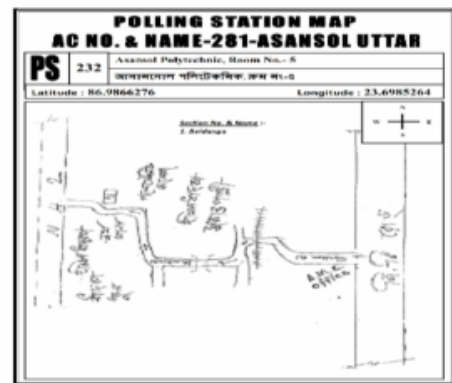

নির্বাচক নিবন্ধন আধিকারিকের স্বাক্ষর

Nazri Naksha

Google Map View

Polling Station Building Front View

Polling Station Front View

Cad View

Key MAP View

1	WB/38/260/480500	নাম : মীনা নাথ স্বামীর নাম: রবীন্দ্র নাথ বাড়ির নং : n0103 বয়স : 62 লিঙ্গ : মহিলা	ফটো উপলব্ধ	2	AOJ0960435	নাম : নগেন্দ্র কুমার পিতার নাম: ভক্ত মাহাতো বাড়ির নং : n0235 বয়স : 50 লিঙ্গ : পুরুষ	ফটো উপলব্ধ	3	BCQ4335162	নাম : বিশ্বজিত কর্মকার পিতার নাম: দুর্গাদাস কর্মকার বাড়ির নং : n0235 বয়স : 41 লিঙ্গ : পুরুষ	ফটো উপলব্ধ
4	BCQ4832879	নাম : অমৃতা কর্মকার স্বামীর নাম: বিশ্বজিত কর্মকার বাড়ির নং : n0235 বয়স : 40 লিঙ্গ : মহিলা	ফটো উপলব্ধ	5	AOJ2189009	নাম : নীলম দেবী স্বামীর নাম: দিলীপ মাহাতো বাড়ির নং : n0139 বয়স : 31 লিঙ্গ : মহিলা	ফটো উপলব্ধ	6	AOJ2189033	নাম : সোমবতী মাহাতো স্বামীর নাম: সুরেন্দ্র মাহাতো বাড়ির নং : n0118 বয়স : 33 লিঙ্গ : মহিলা	ফটো উপলব্ধ
7	BCQ5032446	নাম : রাজেশ কুমার পিতার নাম: লক্ষন রাম বাড়ির নং : n0539 বয়স : 39 লিঙ্গ : পুরুষ	ফটো উপলব্ধ	8	AOJ2248839	নাম : সন্দীপা রায় স্বামীর নাম: বিজয় রাম বাড়ির নং : n0628 বয়স : 36 লিঙ্গ : মহিলা	ফটো উপলব্ধ	9	AOJ1333301	নাম : জয়েক শুভাঙ্করী পিতার নাম: রবীন্দ্র নাথ বাড়ির নং : n0103 বয়স : 35 লিঙ্গ : মহিলা	ফটো উপলব্ধ
10	MKF1324722	নাম : সীমা দেবী স্বামীর নাম: অজয় কুমার বাড়ির নং : n0305 বয়স : 57 লিঙ্গ : মহিলা	ফটো উপলব্ধ	11	AOJ1660455	নাম : বসন্ত প্রসাদ পিতার নাম: কৈলেশ্বর প্রসাদ বাড়ির নং : n0444 বয়স : 45 লিঙ্গ : পুরুষ	ফটো উপলব্ধ	12	BCQ5358205	নাম : সন্দীপ সন্নী পিতার নাম: ব্রহ্মদেও প্রসাদ সাহু বাড়ির নং : n0489 বয়স : 39 লিঙ্গ : পুরুষ	ফটো উপলব্ধ
13	BCQ5517842	নাম : লক্ষী দেবী স্বামীর নাম: মহেন্দ্র মাহাতো বাড়ির নং : n0224 বয়স : 69 লিঙ্গ : মহিলা	ফটো উপলব্ধ	14	AOJ1977065	নাম : সুরেন্দ্র মাহাতো মায়ের নাম: লক্ষী দেবী বাড়ির নং : n0224 বয়স : 34 লিঙ্গ : পুরুষ	ফটো উপলব্ধ	15	AOJ0960559	নাম : কিরণ দেবী স্বামীর নাম: নিরঞ্জন মন্ডল বাড়ির নং : n0214 বয়স : 31 লিঙ্গ : মহিলা	ফটো উপলব্ধ
16	BCQ5023205	নাম : সুরজ মণ্ডল পিতার নাম: নিরঞ্জন মণ্ডল বাড়ির নং : n0214 বয়স : 58 লিঙ্গ : পুরুষ	ফটো উপলব্ধ	17	AOJ1168632	নাম : বিকাশ মণ্ডল পিতার নাম: নিরঞ্জন মণ্ডল বাড়ির নং : n0214 বয়স : 38 লিঙ্গ : পুরুষ	ফটো উপলব্ধ	18	AOJ1168608	নাম : প্রকাশ মণ্ডল মায়ের নাম: কিরণ দেবী মণ্ডল বাড়ির নং : n0214 বয়স : 39 লিঙ্গ : পুরুষ	ফটো উপলব্ধ
19	AOJ1977305	নাম : মালা রাউত স্বামীর নাম: নিরঞ্জন রাউত বাড়ির নং : n0214 বয়স : 38 লিঙ্গ : মহিলা	ফটো উপলব্ধ	20	AOJ2015113	নাম : পিন্ধি মন্ডল স্বামীর নাম: প্রকাশ মন্ডল বাড়ির নং : n0214 বয়স : 32 লিঙ্গ : মহিলা	ফটো উপলব্ধ	21	AOJ1977198	নাম : সুমিত্রা মন্ডল স্বামীর নাম: বিকাশ মন্ডল বাড়ির নং : n0214 বয়স : 31 লিঙ্গ : মহিলা	ফটো উপলব্ধ
22	BCQ4804886	নাম : বিজয় মাহাত পিতার নাম: শিবদানী মাহাত বাড়ির নং : n0139 বয়স : 42 লিঙ্গ : পুরুষ	ফটো উপলব্ধ	23	AOJ1332626	নাম : সঞ্জয় মাহাত পিতার নাম: শিবদানী মাহাত বাড়ির নং : n0139 বয়স : 38 লিঙ্গ : পুরুষ	ফটো উপলব্ধ	24	AOJ1977206	নাম : মালতি দেবী স্বামীর নাম: দ্বারিকা মাহাতো বাড়ির নং : n0139 বয়স : 37 লিঙ্গ : মহিলা	ফটো উপলব্ধ
25	AOJ1650423	নাম : কঞ্চা মাহাতো পিতার নাম: দ্বারিকা মাহাতো বাড়ির নং : n0139 বয়স : 43 লিঙ্গ : পুরুষ	ফটো উপলব্ধ	26	BCQ4804894	নাম : রীনা দেবী মাহাতো স্বামীর নাম: উদয় মাহাতো বাড়ির নং : n0139 বয়স : 46 লিঙ্গ : মহিলা	ফটো উপলব্ধ	27	AOJ1650282	নাম : সুমিত্রা মাহাতো স্বামীর নাম: দীনেশ মাহাতো বাড়ির নং : n0139 বয়স : 40 লিঙ্গ : মহিলা	ফটো উপলব্ধ
28	AOJ0960609	নাম : দিনেশ সাহু পিতার নাম: দ্বারিকা মাহাতো বাড়ির নং : n0139 বয়স : 43 লিঙ্গ : পুরুষ	ফটো উপলব্ধ	29	AOJ1977073	নাম : দিলীপ সাহু পিতার নাম: দ্বারিকা প্রসাদ মাহাতো বাড়ির নং : n0139 বয়স : 43 লিঙ্গ : পুরুষ	ফটো উপলব্ধ	30	AOJ1332741	নাম : পরিতোষ কুমার পিতার নাম: সদানন্দ রাম বাড়ির নং : n0251 বয়স : 36 লিঙ্গ : পুরুষ	ফটো উপলব্ধ