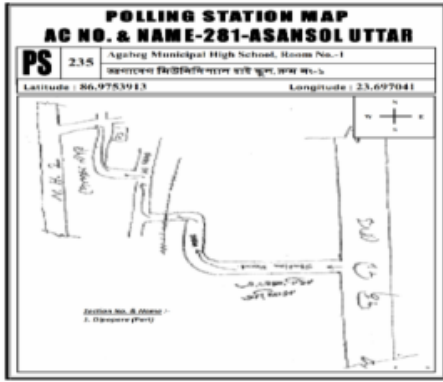

Nazri Naksha