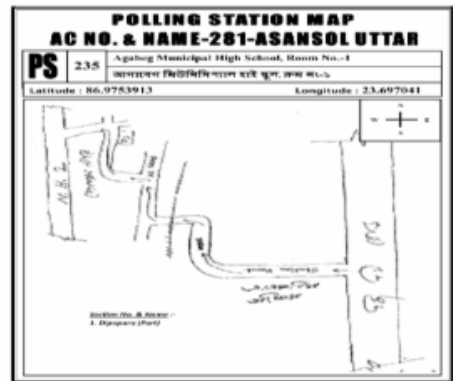

নির্বাচক নিবন্ধন আধিকারিকের স্বাক্ষর

Nazri Naksha

Google Map View

Polling Station Building Front View

Polling Station Front View

Cad View

Key MAP View

1 নাম : পিংকি কুমারী পিতার নাম: লালজী প্রসাদ বাড়ির নং : বয়স : 34 লিঙ্গ : মহিলা	AOJ1805001 ফটো উপলব্ধ	2 নাম : কুমারী রশ্মি পিতার নাম: অশোক কুমার বাড়ির নং : মাসি হোম বয়স : 42 লিঙ্গ : মহিলা	AOJ1272491 ফটো উপলব্ধ	3 নাম : মতি কুমার পিতার নাম: চন্দ্রদেব ও মহাভদ্র বাড়ির নং : n0158 বয়স : 47 লিঙ্গ : মহিলা	BCQ5360789 ফটো উপলব্ধ
4 নাম : গীতাদেবী স্বামীর নাম: মতি কুমার বাড়ির নং : n0158 বয়স : 41 লিঙ্গ : মহিলা	BCQ5360797 ফটো উপলব্ধ	5 নাম : অংশু আনন্দ মায়ের নাম: সংযুক্তা কুমারী বাড়ির নং : n0396 বয়স : 31 লিঙ্গ : পুরুষ	AOJ2027126 ফটো উপলব্ধ	6 নাম : রিনা দেবী স্বামীর নাম: জীতেন্দ্র কুমার বাড়ির নং : n0379 বয়স : 37 লিঙ্গ : মহিলা	AOJ1978907 ফটো উপলব্ধ
7 নাম : জীতেন্দ্র কুমার পিতার নাম: নওয়াল কিশোর বাড়ির নং : n0380 বয়স : 49 লিঙ্গ : পুরুষ	AOJ1978915 ফটো উপলব্ধ	8 নাম : পাপিয়া বিশ্বাস স্বামীর নাম: অংশুমান বিশ্বাস বাড়ির নং : n0097 বয়স : 46 লিঙ্গ : মহিলা	BCQ4698882 ফটো উপলব্ধ	9 নাম : পার্থ বিশ্বাস পিতার নাম: রবীন্দ্রনাথ বিশ্বাস বাড়ির নং : n0033 বয়স : 49 লিঙ্গ : পুরুষ	BCQ4810461 ফটো উপলব্ধ
10 নাম : বিউটি বিশ্বাস স্বামীর নাম: অরুণ বিশ্বাস বাড়ির নং : n0033 বয়স : 32 লিঙ্গ : মহিলা	AOJ1651678 ফটো উপলব্ধ	11 নাম : অরুণ বিশ্বাস পিতার নাম: রবীন্দ্রনাথ বিশ্বাস বাড়ির নং : n0033 বয়স : 51 লিঙ্গ : পুরুষ	WB/38/260/486406 ফটো উপলব্ধ	12 নাম : মধু দেবী স্বামীর নাম: শিশির কুমার মন্ডল বাড়ির নং : বয়স : 35 লিঙ্গ : মহিলা	AOJ1761022 ফটো উপলব্ধ
13 নাম : সায়ন্তরী ব্যানার্জী পিতার নাম: সিদ্ধার্থ ব্যানার্জী বাড়ির নং : বয়স : 25 লিঙ্গ : মহিলা	AOJ2324853 ফটো উপলব্ধ	14 নাম : বিদ্যাবতী মন্ডল স্বামীর নাম: মনোজ্যোতি মন্ডল বাড়ির নং : বয়স : 50 লিঙ্গ : মহিলা	AOJ2324861 ফটো উপলব্ধ	15 নাম : সুভা বিশ্বাস স্বামীর নাম: রামেন্দ্রশেখর বিশ্বাস বাড়ির নং : n0097 বয়স : 82 লিঙ্গ : মহিলা	WB/38/260/486278 ফটো উপলব্ধ
16 নাম : অংশুমান বিশ্বাস পিতার নাম: রামেন্দ্রশেখর বিশ্বাস বাড়ির নং : n0097 বয়স : 53 লিঙ্গ : পুরুষ	WB/38/260/486427 ফটো উপলব্ধ	17 নাম : অতনু বিশ্বাস পিতার নাম: রামেন্দ্রশেখর বিশ্বাস বাড়ির নং : n0097 বয়স : 55 লিঙ্গ : পুরুষ	WB/38/260/486584 ফটো উপলব্ধ	18 নাম : নেহা ঠাকুর পিতার নাম: আনন্দ ঠাকুর বাড়ির নং : N0033 বয়স : 24 লিঙ্গ : মহিলা	AOJ2550960 ফটো উপলব্ধ
19 নাম : রিতেশ মধুকর পিতার নাম: সুনীতা বার্নওয়াল বাড়ির নং : N0033 বয়স : 30 লিঙ্গ : পুরুষ	AOJ2550911 ফটো উপলব্ধ	20 নাম : মৃদলা দেবী পিতার নাম: রাম শিষ মোনদাস বাড়ির নং : N0033 বয়স : 55 লিঙ্গ : মহিলা	AOJ2551026 ফটো উপলব্ধ	21 নাম : অনুরূপা ঘোষ স্বামীর নাম: অমিত কুমার ঘোষ বাড়ির নং : N0033 বয়স : 53 লিঙ্গ : মহিলা	AOJ2551091 ফটো উপলব্ধ
22 নাম : বীশ্বরূপ সাহা পিতার নাম: পরিমল কুমার সাহা বাড়ির নং : N0033 বয়স : 26 লিঙ্গ : পুরুষ	AOJ2550713 ফটো উপলব্ধ	23 নাম : ইয়িকা পাল পিতার নাম: সচীনন্দন পাল বাড়ির নং : N0033 বয়স : 24 লিঙ্গ : মহিলা	AOJ2550952 ফটো উপলব্ধ	24 নাম : সৈকত লাহিড়ী পিতার নাম: সৌভেন্দ্র কুমার লাহিড়ী বাড়ির নং : 0240134 133 বয়স : 24 লিঙ্গ : পুরুষ	AOJ2550622 ফটো উপলব্ধ
25 নাম : বিনোদ কুমার হুগু পিতার নাম: সুমিত্রা বর্নরাজ বাড়ির নং : N0033 বয়স : 58 লিঙ্গ : পুরুষ	AOJ2550853 ফটো উপলব্ধ	26 নাম : ঈন্দ্রনীল মুখার্জী পিতার নাম: আশীষ মুখার্জী বাড়ির নং : N0033 বয়স : 28 লিঙ্গ : পুরুষ	AOJ2550945 ফটো উপলব্ধ	27 নাম : অদিতি গোস্বামী পিতার নাম: জয়দেব গোস্বামী বাড়ির নং : N0033 বয়স : 24 লিঙ্গ : মহিলা	AOJ2550689 ফটো উপলব্ধ
28 নাম : প্রশান্ত যাদব পিতার নাম: ওম প্রকাশ যাদব বাড়ির নং : N0033 বয়স : 31 লিঙ্গ : পুরুষ	AOJ2550663 ফটো উপলব্ধ	29 নাম : লহমন পিতার নাম: তেনী বাড়ির নং : 171, কে.এস রোড বয়স : 64 লিঙ্গ : পুরুষ	AOJ2688323 ফটো উপলব্ধ	30 নাম : রুবি সরকার স্বামীর নাম: সুভেন্দ্র সরকার বাড়ির নং : N0033 বয়স : 41 লিঙ্গ : মহিলা	AOJ2550986 ফটো উপলব্ধ