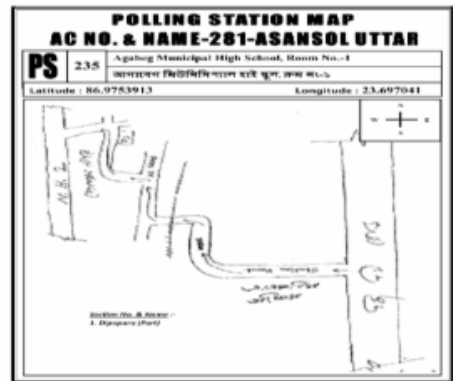

নির্বাচক নিবন্ধন আধিকারিকের স্বাক্ষর

Nazri Naksha

Google Map View

Polling Station Building Front View

Polling Station Front View

Cad View

Key MAP View

1 নাম : নরেশ মাহাতো পিতার নাম: ধানো মাহাতো বাড়ির নং : n0120 বয়স : 52 লিঙ্গ : পুরুষ	WB/38/260/489619	2 নাম : সরিতা দেবী স্বামীর নাম: নরেশ মাহাতো বাড়ির নং : n0120 বয়স : 45 লিঙ্গ : মহিলা	AOJ1809680	3 নাম : ইন্দু দেবী স্বামীর নাম: অশোক যাদব বাড়ির নং : n0181 বয়স : 41 লিঙ্গ : মহিলা	BCQ5362694
4 নাম : উর্মিলা দেবী স্বামীর নাম: রামবিলাস চৌধুরী বাড়ির নং : n0190 বয়স : 55 লিঙ্গ : মহিলা	WB/38/260/441042	5 নাম : বিশ্বনাথ প্রসাদ পিতার নাম: নন্দলাল প্রসাদ বাড়ির নং : n0289 বয়স : 44 লিঙ্গ : পুরুষ	AOJ1979350	6 নাম : সীতা দেবী প্রসাদ স্বামীর নাম: নন্দলাল প্রসাদ বাড়ির নং : n0290 বয়স : 72 লিঙ্গ : মহিলা	AOJ1979368
7 নাম : সোনিয়া দেবী স্বামীর নাম: লোকেশ্বর সিং বাড়ির নং : n0296 বয়স : 38 লিঙ্গ : মহিলা	AOJ2027142	8 নাম : চন্দ্রা দেবী স্বামীর নাম: পলি বালিকী বাড়ির নং : n0253 বয়স : 67 লিঙ্গ : মহিলা	AOJ1809490	9 নাম : সাহানা জ খাতুন স্বামীর নাম: মহঃ ইসাফ বাড়ির নং : n0162 বয়স : 42 লিঙ্গ : মহিলা	AOJ0961458
10 নাম : মহঃ ইরফান পিতার নাম: মহঃ আলম বাড়ির নং : n0223 বয়স : 39 লিঙ্গ : পুরুষ	AOJ0992628	11 নাম : পিংকি দেবী স্বামীর নাম: বিশ্বনাথ প্রসাদ বাড়ির নং : n0289 বয়স : 38 লিঙ্গ : মহিলা	AOJ2235547	12 নাম : সুমন প্রসাদ পিতার নাম: বিশ্বনাথ প্রসাদ বাড়ির নং : ডেপোপাড়া নীঅর চৈতন্য মন্দির বয়স : 22 লিঙ্গ : মহিলা	AOJ2955623
13 নাম : শ্যামসুন্দর মাহাতো পিতার নাম: ধানো মাহাতো বাড়ির নং : n0120 বয়স : 47 লিঙ্গ : পুরুষ	BCQ5024344	14 নাম : সৌরভ কুমার মাহাতো পিতার নাম: শ্যাম সুন্দর মাহাতো বাড়ির নং : ছাঙ্গি রোড বয়স : 20 লিঙ্গ : পুরুষ	AOJ2951093	15 নাম : ভোল্লী স্বামীর নাম: মহঃ জামাল সেখ বাড়ির নং : n0271 বয়স : 57 লিঙ্গ : মহিলা	BCQ4813648
16 নাম : মানতি কুমারী পিতার নাম: দাসো হাঁড়ি বাড়ির নং : n0305 বয়স : 30 লিঙ্গ : মহিলা	AOJ2122745	17 নাম : সালাউদ্দিন হক পিতার নাম: আতাবুল হক বাড়ির নং : n0128 বয়স : 55 লিঙ্গ : পুরুষ	WB/38/260/489127	18 নাম : আলাউদ্দিন হক পিতার নাম: সালাউদ্দিন হক বাড়ির নং : n0128 বয়স : 30 লিঙ্গ : পুরুষ	AOJ1809821
19 নাম : রুবি পিতার নাম: নাহার সিং বাড়ির নং : n0308 বয়স : 35 লিঙ্গ : মহিলা	AOJ2122802	20 নাম : মহঃ শাহিদ মায়ের নাম: জারিনা বাড়ির নং : n0340 বয়স : 27 লিঙ্গ : পুরুষ	AOJ2264273	21 নাম : সঞ্জিতা দেবী স্বামীর নাম: পিন্টু কুমার প্রসাদ বাড়ির নং : n0352 বয়স : 30 লিঙ্গ : মহিলা	AOJ2302552
22 নাম : সরিতা দেবী স্বামীর নাম: মনোজ কুশওয়া বাড়ির নং : n0349 বয়স : 31 লিঙ্গ : মহিলা	AOJ2302529	23 নাম : অর্জুন যাদব পিতার নাম: টোপি গোপ যাদব বাড়ির নং : n0122 বয়স : 57 লিঙ্গ : পুরুষ	WB/38/260/489077	24 নাম : স্বপ্না নকর পিতার নাম: অর্জুন কুমার নকর বাড়ির নং : n0216 বয়স : 54 লিঙ্গ : মহিলা	AOJ2457604
25 নাম : নাজনিম শাহিদ পিতার নাম: মহঃইহসান খান বাড়ির নং : N008 বয়স : 37 লিঙ্গ : মহিলা	ZQP2397024	26 নাম : মহঃ তোফিক পিতার নাম: মহঃ ইসরাইল বাড়ির নং : N008 বয়স : 37 লিঙ্গ : পুরুষ	AOJ2550481	27 নাম : মহঃ ইসাক পিতার নাম: মহঃ ইসমাইল বাড়ির নং : n0162 বয়স : 44 লিঙ্গ : পুরুষ	BCQ5362470
28 নাম : গোপাল কৃষ্ণ পিতার নাম: ডোমন সিং বাড়ির নং : n0326 বয়স : 70 লিঙ্গ : পুরুষ	AOJ2487213	29 নাম : মিনারা হক স্বামীর নাম: সালাউদ্দিন হক বাড়ির নং : n0128 বয়স : 53 লিঙ্গ : মহিলা	BCQ4811485	30 নাম : আয়ুশ শ্রীবাস্তব পিতার নাম: মনোজ শ্রীবাস্তব বাড়ির নং : এন223 বয়স : 24 লিঙ্গ : পুরুষ	AOJ2690253