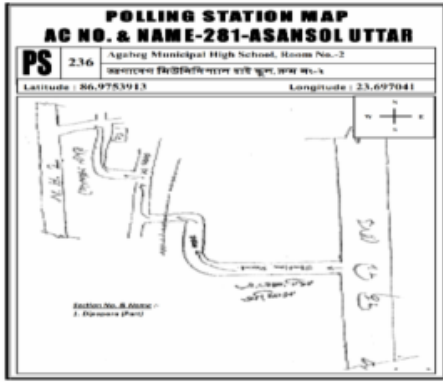

Nazri Naksha