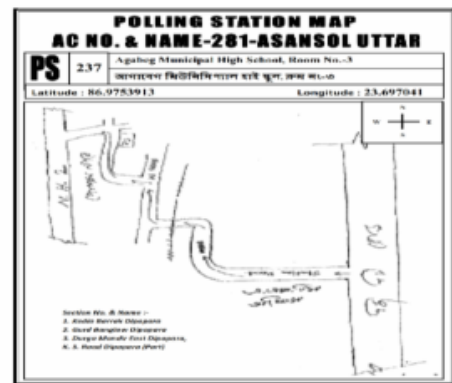

নির্বাচক নিবন্ধন আধিকারিকের স্বাক্ষর

Nazri Naksha

Google Map View

Polling Station Building Front View

Polling Station Front View

Cad View

Key MAP View

1 নাম : রুঠ দেবী স্বামীর নাম: মুকেশ কুমার বাড়ির নং : নং. 055 বয়স : 46 লিঙ্গ : মহিলা	AOJ2691053 ফটো উপলব্ধ	2 নাম : সুভাশিস রয় পিতার নাম: লক্ষীকান্ত রায় বাড়ির নং : n0041 বয়স : 50 লিঙ্গ : পুরুষ	AOJ2881985 ফটো উপলব্ধ	3 নাম : পিতার নাম: বাড়ির নং : না বয়স : 25 লিঙ্গ : পুরুষ	AQR2538619 ফটো উপলব্ধ
4 নাম : পিতার নাম: বাড়ির নং : না বয়স : 54 লিঙ্গ : পুরুষ	AQR2537223 ফটো উপলব্ধ	5 নাম : পিতার নাম: বাড়ির নং : না বয়স : 25 লিঙ্গ : মহিলা	AQR2537231 ফটো উপলব্ধ	6 নাম : পিতার নাম: বাড়ির নং : না বয়স : 57 লিঙ্গ : পুরুষ	AQR2537249 ফটো উপলব্ধ
7 নাম : প্রিয়াকা আচার্য্য পিতার নাম: মানস কুমার আচার্য্য বাড়ির নং : n0039 বয়স : 36 লিঙ্গ : মহিলা	AOJ1335967 ফটো উপলব্ধ	8 নাম : লিলি আচার্যি স্বামীর নাম: মনোশ আচার্যি বাড়ির নং : পলাশ বাগন বয়স : 52 লিঙ্গ : মহিলা	AOJ2756955 ফটো উপলব্ধ	9 নাম : জগদীশ ওবা পিতার নাম: নন্দ কিশোর ওবা বাড়ির নং : 09320 বয়স : 61 লিঙ্গ : পুরুষ	AOJ2394450 ফটো উপলব্ধ
10 নাম : সঞ্জয় কুণ্ড পিতার নাম: রবীন কুমার কুণ্ড বাড়ির নং : n0038 বয়স : 44 লিঙ্গ : পুরুষ	BCQ1429349 ফটো উপলব্ধ	11 নাম : প্রলয় কুণ্ড পিতার নাম: কুমারেন্দ্র কুণ্ড বাড়ির নং : n0038 বয়স : 47 লিঙ্গ : পুরুষ	BCQ1319730 ফটো উপলব্ধ	12 নাম : পারমিতা কুণ্ড স্বামীর নাম: প্রলয় কুণ্ড বাড়ির নং : n0038 বয়স : 35 লিঙ্গ : মহিলা	AOJ2175974 ফটো উপলব্ধ
13 নাম : সাগরিকা কুণ্ড স্বামীর নাম: সঞ্জয় কুণ্ড বাড়ির নং : n0038 বয়স : 35 লিঙ্গ : মহিলা	AOJ1172972 ফটো উপলব্ধ	14 নাম : মুকেশ কুমার পিতার নাম: রাজ কুমার দোসদ বাড়ির নং : নং. 033 বয়স : 52 লিঙ্গ : পুরুষ	AOJ2691046 ফটো উপলব্ধ	15 নাম : মাধুরী কুমারী স্বামীর নাম: অমর নাথ বাড়ির নং : দুপ্পেত্র বি বয়স : 43 লিঙ্গ : মহিলা	AOJ2859734 ফটো উপলব্ধ
16 নাম : সাদ্কাম খান পিতার নাম: শমিম খান বাড়ির নং : n0035 বয়স : 35 লিঙ্গ : পুরুষ	AOJ1809888 ফটো উপলব্ধ	17 নাম : রেজা পরবিন মায়ের নাম: মৌসুমী পরবিন বাড়ির নং : এন0035 বয়স : 21 লিঙ্গ : মহিলা	AOJ2834091 ফটো উপলব্ধ	18 নাম : মৌসুমী পারভীন স্বামীর নাম: নৌসাদ খান বাড়ির নং : n0035 বয়স : 42 লিঙ্গ : মহিলা	BCQ5024518 ফটো উপলব্ধ
19 নাম : তপাকোম স্বামীর নাম: শামিম বাড়ির নং : n0035 বয়স : 59 লিঙ্গ : মহিলা	WB/38/260/492374 ফটো উপলব্ধ	20 নাম : শামীম খান পিতার নাম: আলিম খান বাড়ির নং : n0035 বয়স : 67 লিঙ্গ : পুরুষ	BCQ5361860 ফটো উপলব্ধ	21 নাম : প্রিয়া গুপ্তা পিতার নাম: রঙ্গলাল গুপ্তা বাড়ির নং : বয়স : 25 লিঙ্গ : মহিলা	AOJ2398295 ফটো উপলব্ধ
22 নাম : রাজু কুমার গুপ্তা পিতার নাম: লাতিয়ে বাবুলাল গুপ্তা বাড়ির নং : n0045 বয়স : 40 লিঙ্গ : পুরুষ	BCQ4812350 ফটো উপলব্ধ	23 নাম : সোমদত্ত গুপ্তা পিতার নাম: বাবুলাল গুপ্তা বাড়ির নং : n0031 বয়স : 43 লিঙ্গ : পুরুষ	BCQ5024476 ফটো উপলব্ধ	24 নাম : অজয় কুমার গুপ্তা পিতার নাম: বাবুলাল গুপ্তা বাড়ির নং : n0031 বয়স : 52 লিঙ্গ : পুরুষ	AOJ2486900 ফটো উপলব্ধ
25 নাম : বীণা গুপ্তা স্বামীর নাম: শ্রী কুমার গুপ্তা বাড়ির নং : n0031 বয়স : 59 লিঙ্গ : মহিলা	AOJ2486892 ফটো উপলব্ধ	26 নাম : অনিকেত কুমার গুপ্তা পিতার নাম: হরেন্দ্র কুমার গুপ্তা বাড়ির নং : নং. 004 বয়স : 25 লিঙ্গ : পুরুষ	AOJ2690881 ফটো উপলব্ধ	27 নাম : গীতা গুপ্তা স্বামীর নাম: বাবুলাল গুপ্তা বাড়ির নং : n0031 বয়স : 79 লিঙ্গ : মহিলা	AOJ2486884 ফটো উপলব্ধ
28 নাম : খুশবু গুপ্তা স্বামীর নাম: রাজু কুমার গুপ্তা বাড়ির নং : বয়স : 25 লিঙ্গ : মহিলা	AOJ2394435 ফটো উপলব্ধ	29 নাম : রঙ্গলাল গুপ্তা পিতার নাম: বাবুলাল গুপ্তা বাড়ির নং : n0031 বয়স : 57 লিঙ্গ : পুরুষ	WB/38/260/492571 ফটো উপলব্ধ	30 নাম : সুনীতা গুপ্তা স্বামীর নাম: রঙ্গলাল গুপ্তা বাড়ির নং : n0031 বয়স : 55 লিঙ্গ : মহিলা	WB/38/260/492714 ফটো উপলব্ধ