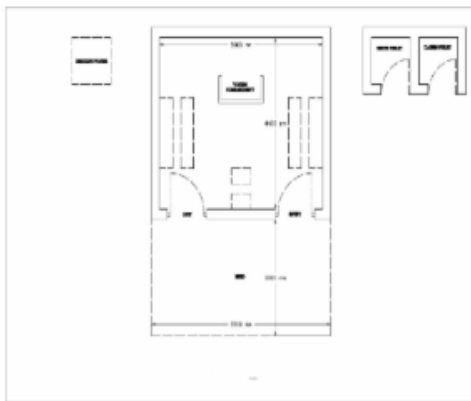

নির্বাচক নিবন্ধন আধিকারিকের স্বাক্ষর

Nazri Naksha

Google Map View

Polling Station Building Front View

Polling Station Front View

Cad View

Key MAP View

1 নাম : রুঠ দেবী স্বামীর নাম: মুকেশ কুমার বাড়ির নং : নং. 055 বয়স : 46 লিঙ্গ : মহিলা	AOJ2691053 ফটো উপলব্ধ	2 নাম : সুভাশিস রয় পিতার নাম: লক্ষীকান্ত রায় বাড়ির নং : n0041 বয়স : 50 লিঙ্গ : পুরুষ	AOJ2881985 ফটো উপলব্ধ	3 নাম : পিতার নাম: বাড়ির নং : না বয়স : 25 লিঙ্গ : পুরুষ	AQR2538619 ফটো উপলব্ধ
4 নাম : পিতার নাম: বাড়ির নং : না বয়স : 54 লিঙ্গ : পুরুষ	AQR2537223 ফটো উপলব্ধ	5 নাম : পিতার নাম: বাড়ির নং : না বয়স : 25 লিঙ্গ : মহিলা	AQR2537231 ফটো উপলব্ধ	6 নাম : পিতার নাম: বাড়ির নং : না বয়স : 57 লিঙ্গ : পুরুষ	AQR2537249 ফটো উপলব্ধ
7 নাম : প্রিয়াকা আচার্য্য পিতার নাম: মানস কুমার আচার্য্য বাড়ির নং : n0039 বয়স : 36 লিঙ্গ : মহিলা	AOJ1335967 ফটো উপলব্ধ	8 নাম : লিলি আচার্যি স্বামীর নাম: মনোশ আচার্যি বাড়ির নং : পলাশ বাগন বয়স : 52 লিঙ্গ : মহিলা	AOJ2756955 ফটো উপলব্ধ	9 নাম : জগদীশ ওবা পিতার নাম: নন্দ কিশোর ওবা বাড়ির নং : 09320 বয়স : 61 লিঙ্গ : পুরুষ	AOJ2394450 ফটো উপলব্ধ
10 নাম : সঞ্জয় কুণ্ড পিতার নাম: রবীন কুমার কুণ্ড বাড়ির নং : n0038 বয়স : 44 লিঙ্গ : পুরুষ	BCQ1429349 ফটো উপলব্ধ	11 নাম : প্রলয় কুণ্ড পিতার নাম: কুমারেন্দ্র কুণ্ড বাড়ির নং : n0038 বয়স : 47 লিঙ্গ : পুরুষ	BCQ1319730 ফটো উপলব্ধ	12 নাম : পারমিতা কুণ্ড স্বামীর নাম: প্রলয় কুণ্ড বাড়ির নং : n0038 বয়স : 35 লিঙ্গ : মহিলা	AOJ2175974 ফটো উপলব্ধ
13 নাম : সাগরিকা কুণ্ড স্বামীর নাম: সঞ্জয় কুণ্ড বাড়ির নং : n0038 বয়স : 35 লিঙ্গ : মহিলা	AOJ1172972 ফটো উপলব্ধ	14 নাম : মুকেশ কুমার পিতার নাম: রাজ কুমার দোসদ বাড়ির নং : নং. 033 বয়স : 52 লিঙ্গ : পুরুষ	AOJ2691046 ফটো উপলব্ধ	15 নাম : মাধুরী কুমারী স্বামীর নাম: অমর নাথ বাড়ির নং : দুপ্পেত্র বি বয়স : 43 লিঙ্গ : মহিলা	AOJ2859734 ফটো উপলব্ধ
16 নাম : সাদ্কাম খান পিতার নাম: শমিম খান বাড়ির নং : n0035 বয়স : 35 লিঙ্গ : পুরুষ	AOJ1809888 ফটো উপলব্ধ	17 নাম : রেজা পরবিন মায়ের নাম: মৌসুমী পরবিন বাড়ির নং : এন0035 বয়স : 21 লিঙ্গ : মহিলা	AOJ2834091 ফটো উপলব্ধ	18 নাম : মৌসুমী পারভীন স্বামীর নাম: নৌসাদ খান বাড়ির নং : n0035 বয়স : 42 লিঙ্গ : মহিলা	BCQ5024518 ফটো উপলব্ধ
19 নাম : তপাকোম স্বামীর নাম: শামিম বাড়ির নং : n0035 বয়স : 59 লিঙ্গ : মহিলা	WB/38/260/492374 ফটো উপলব্ধ	20 নাম : শামীম খান পিতার নাম: আলিম খান বাড়ির নং : n0035 বয়স : 67 লিঙ্গ : পুরুষ	BCQ5361860 ফটো উপলব্ধ	21 নাম : প্রিয়া গুপ্তা পিতার নাম: রঙ্গলাল গুপ্তা বাড়ির নং : বয়স : 25 লিঙ্গ : মহিলা	AOJ2398295 ফটো উপলব্ধ
22 নাম : রাজু কুমার গুপ্তা পিতার নাম: লাতিয়ে বাবুলাল গুপ্তা বাড়ির নং : n0045 বয়স : 40 লিঙ্গ : পুরুষ	BCQ4812350 ফটো উপলব্ধ	23 নাম : সোমদত্ত গুপ্তা পিতার নাম: বাবুলাল গুপ্তা বাড়ির নং : n0031 বয়স : 43 লিঙ্গ : পুরুষ	BCQ5024476 ফটো উপলব্ধ	24 নাম : অজয় কুমার গুপ্তা পিতার নাম: বাবুলাল গুপ্তা বাড়ির নং : n0031 বয়স : 52 লিঙ্গ : পুরুষ	AOJ2486900 ফটো উপলব্ধ
25 নাম : বীণা গুপ্তা স্বামীর নাম: শ্রী কুমার গুপ্তা বাড়ির নং : n0031 বয়স : 59 লিঙ্গ : মহিলা	AOJ2486892 ফটো উপলব্ধ	26 নাম : অনিকেত কুমার গুপ্তা পিতার নাম: হরেন্দ্র কুমার গুপ্তা বাড়ির নং : নং. 004 বয়স : 25 লিঙ্গ : পুরুষ	AOJ2690881 ফটো উপলব্ধ	27 নাম : গীতা গুপ্তা স্বামীর নাম: বাবুলাল গুপ্তা বাড়ির নং : n0031 বয়স : 79 লিঙ্গ : মহিলা	AOJ2486884 ফটো উপলব্ধ
28 নাম : খুশবু গুপ্তা স্বামীর নাম: রাজু কুমার গুপ্তা বাড়ির নং : বয়স : 25 লিঙ্গ : মহিলা	AOJ2394435 ফটো উপলব্ধ	29 নাম : রঙ্গলাল গুপ্তা পিতার নাম: বাবুলাল গুপ্তা বাড়ির নং : n0031 বয়স : 57 লিঙ্গ : পুরুষ	WB/38/260/492571 ফটো উপলব্ধ	30 নাম : সুনীতা গুপ্তা স্বামীর নাম: রঙ্গলাল গুপ্তা বাড়ির নং : n0031 বয়স : 55 লিঙ্গ : মহিলা	WB/38/260/492714 ফটো উপলব্ধ