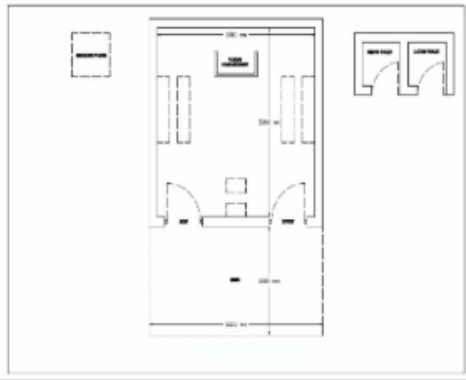

নির্বাচক নিবন্ধন আধিকারিকের স্বাক্ষর

Nazri Naksha

Google Map View

Polling Station Building Front View

Polling Station Front View

Cad View

Key MAP View

1	WB/38/260/294045	নাম : রহসন আলমগির পিতার নাম: মহঃ আলমগির বাড়ির নং : n0017 বয়স : 57 লিঙ্গ : পুরুষ	ফটো উপলব্ধ	2	WB/38/260/294046	নাম : হায়দার আলি পিতার নাম: আলমগির আলি বাড়ির নং : n0017 বয়স : 53 লিঙ্গ : পুরুষ	ফটো উপলব্ধ	3	AOJ1810597	নাম : উর্মিলা দেবী স্বামীর নাম: বাবলু শর্মা বাড়ির নং : n0273 বয়স : 35 লিঙ্গ : মহিলা	ফটো উপলব্ধ
4	BCQ4661062	নাম : মহঃ আব্দুল আলি অন্যান্য: মহঃ কাফিল আহমেদ বাড়ির নং : n0018 বয়স : 48 লিঙ্গ : পুরুষ	ফটো উপলব্ধ	5	BCQ4661070	নাম : মহঃ আসরফ আলি পিতার নাম: মহঃ কাফিল আলি বাড়ির নং : n0018 বয়স : 42 লিঙ্গ : পুরুষ	ফটো উপলব্ধ	6	AOJ1174721	নাম : মহঃ আলি পিতার নাম: মহঃ কাফিল আলি বাড়ির নং : n0018 বয়স : 60 লিঙ্গ : পুরুষ	ফটো উপলব্ধ
7	AOJ1810605	নাম : মহঃ মাঝাহার আলি পিতার নাম: মহঃ আলমগীর বাড়ির নং : n0017 বয়স : 48 লিঙ্গ : পুরুষ	ফটো উপলব্ধ	8	AOJ1810548	নাম : সাবানা পরভীন স্বামীর নাম: হায়দার আলি বাড়ির নং : n0017 বয়স : 48 লিঙ্গ : মহিলা	ফটো উপলব্ধ	9	AOJ1810530	নাম : ফারহাত পরবিন স্বামীর নাম: মহঃ আনোয়ার আলি বাড়ির নং : n0017 বয়স : 46 লিঙ্গ : মহিলা	ফটো উপলব্ধ
10	AOJ2296739	নাম : নাসিরুদ্দিন শেখ পিতার নাম: গাজি শেখ বাড়ির নং : n0343 বয়স : 27 লিঙ্গ : পুরুষ	ফটো উপলব্ধ	11	WB/38/260/294038	নাম : মহঃ আনোয়ার আলি পিতার নাম: মহঃ আলমগীর আলি বাড়ির নং : n0017 বয়স : 46 লিঙ্গ : পুরুষ	ফটো উপলব্ধ	12	AOJ2546315	নাম : সালোনি পরভীন পিতার নাম: মহম্মদ হায়দার আলি বাড়ির নং : N0017 বয়স : 26 লিঙ্গ : মহিলা	ফটো উপলব্ধ
13	AOJ2546299	নাম : সজিয়া খাতুন পিতার নাম: মহম্মদ হায়দার আলি বাড়ির নং : N0017 বয়স : 27 লিঙ্গ : মহিলা	ফটো উপলব্ধ	14	AOJ2725083	নাম : সবা পরবিন পিতার নাম: মোহম্মদ আনোয়ার আলি বাড়ির নং : ঠাণা রোড বয়স : 27 লিঙ্গ : মহিলা	ফটো উপলব্ধ	15	AOJ2767457	নাম : ফরাজ আনোয়ার পিতার নাম: মোহম্মদ আনোয়ার আলি বাড়ির নং : না বয়স : 23 লিঙ্গ : পুরুষ	ফটো উপলব্ধ
16	AOJ2767598	নাম : সঞ্চালী ঘাটী মায়ের নাম: সোনা ঘন্টি বাড়ির নং : না বয়স : 22 লিঙ্গ : মহিলা	ফটো উপলব্ধ	17	AOJ2768372	নাম : সুফিয়া নাজ পিতার নাম: মোহম্মদ আনোয়ার আলি বাড়ির নং : না বয়স : 22 লিঙ্গ : মহিলা	ফটো উপলব্ধ	18	AOJ2768091	নাম : শ্রেয়া ব্যানার্জী পিতার নাম: সঞ্জীব ব্যানার্জী বাড়ির নং : বয়স : 22 লিঙ্গ : মহিলা	ফটো উপলব্ধ
19	AOJ2767887	নাম : তিতিক্ষা ঘোষ পিতার নাম: তপন কুমার ঘোষ বাড়ির নং : বয়স : 23 লিঙ্গ : মহিলা	ফটো উপলব্ধ	20	NAZ0991000	নাম : ওয়াজদাহ তাবাসুম পিতার নাম: এম.ডি.কামরুল বাড়ির নং : বয়স : 34 লিঙ্গ : মহিলা	ফটো উপলব্ধ	21	WJJ1915792	নাম : পিতার নাম: মোহম্মদ ফুরকান বাড়ির নং : বয়স : 25 লিঙ্গ : মহিলা	ফটো উপলব্ধ
22	AOJ2843589	নাম : নেহা আগরওয়াল মায়ের নাম: সীমা আগরওয়াল বাড়ির নং : বয়স : 21 লিঙ্গ : মহিলা	ফটো উপলব্ধ	23	AOJ2843530	নাম : গোপাল কুমার আগরওয়াল অন্যান্য: সীমা আগরওয়াল বাড়ির নং : বয়স : 47 লিঙ্গ : পুরুষ	ফটো উপলব্ধ	24	AOJ1337203	নাম : শ্রদ্ধা আচার্য স্বামীর নাম: জীবন শঙ্কর আচার্য বাড়ির নং : n0032 বয়স : 49 লিঙ্গ : মহিলা	ফটো উপলব্ধ
25	BCQ4722013	নাম : জীবন আচার্য পিতার নাম: প্রমনাথ আচার্য বাড়ির নং : n0032 বয়স : 61 লিঙ্গ : পুরুষ	ফটো উপলব্ধ	26	AOJ2843688	নাম : আহনা কুণ্ডু পিতার নাম: তপন কুণ্ডু বাড়ির নং : বয়স : 24 লিঙ্গ : মহিলা	ফটো উপলব্ধ	27	AOJ0985309	নাম : প্রিয়ান্বিতা কাজিলাল পিতার নাম: নারায়ন চন্দ্র কাজিলাল বাড়ির নং : n0269 বয়স : 38 লিঙ্গ : মহিলা	ফটো উপলব্ধ
28	WB/38/260/435632	নাম : কৃষ্ণা কাজিলাল স্বামীর নাম: নারায়ন চন্দ্র কাজিলাল বাড়ির নং : n0268 বয়স : 61 লিঙ্গ : মহিলা	ফটো উপলব্ধ	29	AOJ1870930	নাম : রমেশ কুমার কেজরিওয়াল পিতার নাম: অশোক কুমার কেজরিওয়াল বাড়ির নং : পার্বতী অ্যাপার্টমেন্ট বয়স : 49 লিঙ্গ : পুরুষ	ফটো উপলব্ধ	30	AOJ2867299	নাম : নিশ্চল কেজরিওয়াল পিতার নাম: রমেশ কুমার কেজরিওয়াল বাড়ির নং : পার্বতী অ্যাপার্টমেন্ট বয়স : 23 লিঙ্গ : পুরুষ	ফটো উপলব্ধ