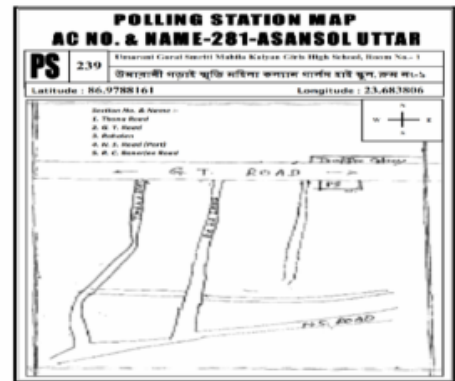

নির্বাচক নিবন্ধন আধিকারিকের স্বাক্ষর

Nazri Naksha

Google Map View

Polling Station Building Front View

Polling Station Front View

Cad View

Key MAP View

1	WB/38/260/294045	নাম : রহসন আলমগির পিতার নাম: মহঃ আলমগির বাড়ির নং : n0017 বয়স : 57 লিঙ্গ : পুরুষ	ফটো উপলব্ধ	2	WB/38/260/294046	নাম : হায়দার আলি পিতার নাম: আলমগির আলি বাড়ির নং : n0017 বয়স : 53 লিঙ্গ : পুরুষ	ফটো উপলব্ধ	3	AOJ1810597	নাম : উর্মিলা দেবী স্বামীর নাম: বাবলু শর্মা বাড়ির নং : n0273 বয়স : 35 লিঙ্গ : মহিলা	ফটো উপলব্ধ
4	BCQ4661062	নাম : মহঃ আব্দুল আলি অন্যান্য: মহঃ কাফিল আহমেদ বাড়ির নং : n0018 বয়স : 48 লিঙ্গ : পুরুষ	ফটো উপলব্ধ	5	BCQ4661070	নাম : মহঃ আসরফ আলি পিতার নাম: মহঃ কাফিল আলি বাড়ির নং : n0018 বয়স : 42 লিঙ্গ : পুরুষ	ফটো উপলব্ধ	6	AOJ1174721	নাম : মহঃ আলি পিতার নাম: মহঃ কাফিল আলি বাড়ির নং : n0018 বয়স : 60 লিঙ্গ : পুরুষ	ফটো উপলব্ধ
7	AOJ1810605	নাম : মহঃ মাঝাহার আলি পিতার নাম: মহঃ আলমগীর বাড়ির নং : n0017 বয়স : 48 লিঙ্গ : পুরুষ	ফটো উপলব্ধ	8	AOJ1810548	নাম : সাবানা পরভীন স্বামীর নাম: হায়দার আলি বাড়ির নং : n0017 বয়স : 48 লিঙ্গ : মহিলা	ফটো উপলব্ধ	9	AOJ1810530	নাম : ফারহাত পরবিন স্বামীর নাম: মহঃ আনোয়ার আলি বাড়ির নং : n0017 বয়স : 46 লিঙ্গ : মহিলা	ফটো উপলব্ধ
10	AOJ2296739	নাম : নাসিরুদ্দিন শেখ পিতার নাম: গাজি শেখ বাড়ির নং : n0343 বয়স : 27 লিঙ্গ : পুরুষ	ফটো উপলব্ধ	11	WB/38/260/294038	নাম : মহঃ আনোয়ার আলি পিতার নাম: মহঃ আলমগীর আলি বাড়ির নং : n0017 বয়স : 46 লিঙ্গ : পুরুষ	ফটো উপলব্ধ	12	AOJ2546315	নাম : সালোনি পরভীন পিতার নাম: মহম্মদ হায়দার আলি বাড়ির নং : N0017 বয়স : 26 লিঙ্গ : মহিলা	ফটো উপলব্ধ
13	AOJ2546299	নাম : সজিয়া খাতুন পিতার নাম: মহম্মদ হায়দার আলি বাড়ির নং : N0017 বয়স : 27 লিঙ্গ : মহিলা	ফটো উপলব্ধ	14	AOJ2725083	নাম : সবা পরবিন পিতার নাম: মোহম্মদ আনোয়ার আলি বাড়ির নং : ঠাণা রোড বয়স : 27 লিঙ্গ : মহিলা	ফটো উপলব্ধ	15	AOJ2767457	নাম : ফরাজ আনোয়ার পিতার নাম: মোহম্মদ আনোয়ার আলি বাড়ির নং : না বয়স : 23 লিঙ্গ : পুরুষ	ফটো উপলব্ধ
16	AOJ2767598	নাম : সঞ্চালী ঘাটী মায়ের নাম: সোনা ঘন্টি বাড়ির নং : না বয়স : 22 লিঙ্গ : মহিলা	ফটো উপলব্ধ	17	AOJ2768372	নাম : সুফিয়া নাজ পিতার নাম: মোহম্মদ আনোয়ার আলি বাড়ির নং : না বয়স : 22 লিঙ্গ : মহিলা	ফটো উপলব্ধ	18	AOJ2768091	নাম : শ্রেয়া ব্যানার্জী পিতার নাম: সঞ্জীব ব্যানার্জী বাড়ির নং : বয়স : 22 লিঙ্গ : মহিলা	ফটো উপলব্ধ
19	AOJ2767887	নাম : তিতিক্ষা ঘোষ পিতার নাম: তপন কুমার ঘোষ বাড়ির নং : বয়স : 23 লিঙ্গ : মহিলা	ফটো উপলব্ধ	20	NAZ0991000	নাম : ওয়াজদাহ তাবাসুম পিতার নাম: এম.ডি.কামরুল বাড়ির নং : বয়স : 34 লিঙ্গ : মহিলা	ফটো উপলব্ধ	21	WJJ1915792	নাম : পিতার নাম: মোহম্মদ ফুরকান বাড়ির নং : বয়স : 25 লিঙ্গ : মহিলা	ফটো উপলব্ধ
22	AOJ2843589	নাম : নেহা আগরওয়াল মায়ের নাম: সীমা আগরওয়াল বাড়ির নং : বয়স : 21 লিঙ্গ : মহিলা	ফটো উপলব্ধ	23	AOJ2843530	নাম : গোপাল কুমার আগরওয়াল অন্যান্য: সীমা আগরওয়াল বাড়ির নং : বয়স : 47 লিঙ্গ : পুরুষ	ফটো উপলব্ধ	24	AOJ1337203	নাম : শ্রদ্ধা আচার্য স্বামীর নাম: জীবন শঙ্কর আচার্য বাড়ির নং : n0032 বয়স : 49 লিঙ্গ : মহিলা	ফটো উপলব্ধ
25	BCQ4722013	নাম : জীবন আচার্য পিতার নাম: প্রমনাথ আচার্য বাড়ির নং : n0032 বয়স : 61 লিঙ্গ : পুরুষ	ফটো উপলব্ধ	26	AOJ2843688	নাম : আহনা কুণ্ডু পিতার নাম: তপন কুণ্ডু বাড়ির নং : বয়স : 24 লিঙ্গ : মহিলা	ফটো উপলব্ধ	27	AOJ0985309	নাম : প্রিয়ান্বিতা কাজিলাল পিতার নাম: নারায়ন চন্দ্র কাজিলাল বাড়ির নং : n0269 বয়স : 38 লিঙ্গ : মহিলা	ফটো উপলব্ধ
28	WB/38/260/435632	নাম : কৃষ্ণা কাজিলাল স্বামীর নাম: নারায়ন চন্দ্র কাজিলাল বাড়ির নং : n0268 বয়স : 61 লিঙ্গ : মহিলা	ফটো উপলব্ধ	29	AOJ1870930	নাম : রমেশ কুমার কেজরিওয়াল পিতার নাম: অশোক কুমার কেজরিওয়াল বাড়ির নং : পার্বতী অ্যাপার্টমেন্ট বয়স : 49 লিঙ্গ : পুরুষ	ফটো উপলব্ধ	30	AOJ2867299	নাম : নিশ্চল কেজরিওয়াল পিতার নাম: রমেশ কুমার কেজরিওয়াল বাড়ির নং : পার্বতী অ্যাপার্টমেন্ট বয়স : 23 লিঙ্গ : পুরুষ	ফটো উপলব্ধ