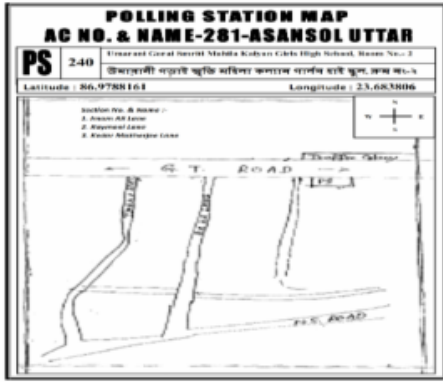

Nazri Naksha