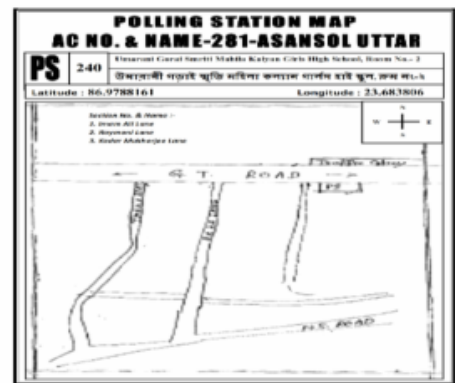

নির্বাচক নিবন্ধন আধিকারিকের স্বাক্ষর

Nazri Naksha

Google Map View

Polling Station Building Front View

Polling Station Front View

Cad View

Key MAP View

1 নাম : জিনাত পারভীন পিতার নাম : আব্দুল রশিদ বাড়ির নং : n0005 বয়স : 38 লিঙ্গ : মহিলা	AOJ2123776	ফটো উপলব্ধ	2 নাম : সাজিদ আলী পিতার নাম : আব্দুল রশিদ বাড়ির নং : n0005 বয়স : 38 লিঙ্গ : পুরুষ	AOJ0962100	ফটো উপলব্ধ	3 নাম : মহঃ রেয়ান খান পিতার নাম : রবীন্দ্র শর্মা বাড়ির নং : n0116 বয়স : 41 লিঙ্গ : পুরুষ	AOJ1810985	ফটো উপলব্ধ
4 নাম : সাদ্দাম হুসেন পিতার নাম : মহঃ ইরশাদ আহমেদ বাড়ির নং : n0005 বয়স : 26 লিঙ্গ : পুরুষ	AOJ2264497	ফটো উপলব্ধ	5 নাম : মুসতারী বেগম স্বামীর নাম : মোহাম্মদ ইরশাদ আহমেদ বাড়ির নং : n0005 বয়স : 38 লিঙ্গ : মহিলা	AOJ2486595	ফটো উপলব্ধ	6 নাম : আদর্শ আগরওয়াল পিতার নাম : আশীষ আগরওয়াল বাড়ির নং : এন005 বয়স : 23 লিঙ্গ : পুরুষ	AOJ2647824	ফটো উপলব্ধ
7 নাম : সাদিক আলী পিতার নাম : আব্দুল রশিদ বাড়ির নং : n0005 বয়স : 38 লিঙ্গ : পুরুষ	AOJ1175462	ফটো উপলব্ধ	8 নাম : ফারিমা খাতুন স্বামীর নাম : আব্দুল রশিদ বাড়ির নং : n0005 বয়স : 63 লিঙ্গ : মহিলা	AOJ2486561	ফটো উপলব্ধ	9 নাম : মোহাম্মদ জাহিদ আখতার পিতার নাম : আব্দুল জব্বার বাড়ির নং : n0005 বয়স : 46 লিঙ্গ : পুরুষ	AOJ2412781	ফটো উপলব্ধ
10 নাম : মোহাম্মদ কাইফ পিতার নাম : মোহাম্মদ সলিম বাড়ির নং : বয়স : 22 লিঙ্গ : পুরুষ	AOJ2844405	ফটো উপলব্ধ	11 নাম : নুসরাত খুসরুমা পিতার নাম : আব্দুল রশিদ বাড়ির নং : n0005 বয়স : 38 লিঙ্গ : মহিলা	AOJ2236149	ফটো উপলব্ধ	12 নাম : শিখা অধিকারী স্বামীর নাম : তমাল কুমার অধিকারী বাড়ির নং : কেদার নাথ মুখার্জি লেন বয়স : 58 লিঙ্গ : মহিলা	AOJ2759629	ফটো উপলব্ধ
13 নাম : তমাল কুমার অধিকারী পিতার নাম : গোলক বিহারী অধিকারী বাড়ির নং : কেদার নাথ মুখার্জি লেন বয়স : 72 লিঙ্গ : পুরুষ	AOJ2759389	ফটো উপলব্ধ	14 নাম : শংকর নারায়ণ অযুশহমান পিতার নাম : সী শংকর নারায়ণ বাড়ির নং : এ 4/5 বয়স : 24 লিঙ্গ : পুরুষ	AOJ2735124	ফটো উপলব্ধ	15 নাম : সংস্কার আগরওয়াল পিতার নাম : আশীষ আগরওয়াল বাড়ির নং : বয়স : 22 লিঙ্গ : পুরুষ	AOJ2780831	ফটো উপলব্ধ
16 নাম : জগদীশ আগরওয়াল পিতার নাম : রীচপাল আগরওয়াল বাড়ির নং : n0010 বয়স : 61 লিঙ্গ : পুরুষ	BCQ4663357	ফটো উপলব্ধ	17 নাম : মহঃ মকবুল পিতার নাম : মহঃ সোলেমন বাড়ির নং : n0010 বয়স : 69 লিঙ্গ : পুরুষ	WB/38/260/297103	ফটো উপলব্ধ	18 নাম : বীনা আগরওয়াল স্বামীর নাম : শঙ্করলাল আগরওয়াল বাড়ির নং : n0010 বয়স : 65 লিঙ্গ : মহিলা	BCQ4663365	ফটো উপলব্ধ
19 নাম : সঞ্জয় আগরওয়াল পিতার নাম : কিষণলাল আগরওয়াল বাড়ির নং : n0010 বয়স : 42 লিঙ্গ : পুরুষ	BCQ4663381	ফটো উপলব্ধ	20 নাম : সুস্মী আগরওয়াল পিতার নাম : অরবিন্দ আগরওয়াল বাড়ির নং : নং048 বয়স : 23 লিঙ্গ : মহিলা	AOJ2648905	ফটো উপলব্ধ	21 নাম : রেসমা খাতুন পিতার নাম : মোহাম্মদ শৌকত হুসেন বাড়ির নং : আসপোল বয়স : 38 লিঙ্গ : মহিলা	AOJ0962092	ফটো উপলব্ধ
22 নাম : ফারহা খাতুন পিতার নাম : মোহাম্মদ শৌকত হুসেন বাড়ির নং : আসপোল বয়স : 39 লিঙ্গ : মহিলা	AOJ0962084	ফটো উপলব্ধ	23 নাম : রশিদ পর্বেজ পিতার নাম : পর্বেজ আলম বাড়ির নং : n0003 বয়স : 36 লিঙ্গ : পুরুষ	AOJ1175447	ফটো উপলব্ধ	24 নাম : আনোয়ারি খাতুন স্বামীর নাম : পর্বেজ আলম বাড়ির নং : ইমাম আলি লেন বয়স : 59 লিঙ্গ : মহিলা	AOJ2463206	ফটো উপলব্ধ
25 নাম : রজিয়া খাতুন স্বামীর নাম : জাভেদ বাড়ির নং : n0003 বয়স : 56 লিঙ্গ : মহিলা	AOJ2638435	ফটো উপলব্ধ	26 নাম : কিরণ জ্যোতি রেসী পিতার নাম : যশবীর সিং বাড়ির নং : এন003 বয়স : 35 লিঙ্গ : মহিলা	AOJ2647857	ফটো উপলব্ধ	27 নাম : আফিয়াদ পারওয়াজ পিতার নাম : মহঃ পারওয়াজ আলম বাড়ির নং : ইমাম আলি লেন বয়স : 40 লিঙ্গ : মহিলা	BCQ5276332	ফটো উপলব্ধ
28 নাম : শমা খাতুন পিতার নাম : মোহাম্মদ শৌকত হুসেন বাড়ির নং : n0003 বয়স : 43 লিঙ্গ : মহিলা	BCQ4663340	ফটো উপলব্ধ	29 নাম : জাবেদ আলম পিতার নাম : আলী হোসেন আলম বাড়ির নং : n0003 বয়স : 61 লিঙ্গ : পুরুষ	WB/38/260/297471	ফটো উপলব্ধ	30 নাম : মহঃ জাফর আলম পিতার নাম : মহঃ জয়েদ আলম বাড়ির নং : ইমাম আলি লেন বয়স : 36 লিঙ্গ : পুরুষ	AOJ1175439	ফটো উপলব্ধ