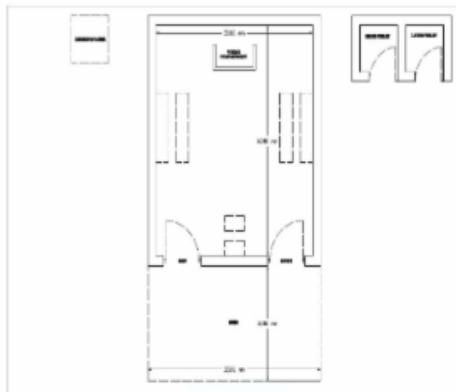

নির্বাচক নিবন্ধন আধিকারিকের স্বাক্ষর

Nazri Naksha

Google Map View

Polling Station Building Front View

Polling Station Front View

Cad View

Key MAP View

1 নাম : জিনাত পারভীন পিতার নাম : আব্দুল রশিদ বাড়ির নং : n0005 বয়স : 38 লিঙ্গ : মহিলা	AOJ2123776	ফটো উপলব্ধ	2 নাম : সাজিদ আলী পিতার নাম : আব্দুল রশিদ বাড়ির নং : n0005 বয়স : 38 লিঙ্গ : পুরুষ	AOJ0962100	ফটো উপলব্ধ	3 নাম : মহঃ রেয়ান খান পিতার নাম : রবীন্দ্র শর্মা বাড়ির নং : n0116 বয়স : 41 লিঙ্গ : পুরুষ	AOJ1810985	ফটো উপলব্ধ
4 নাম : সাদ্দাম হুসেন পিতার নাম : মহঃ ইরশাদ আহমেদ বাড়ির নং : n0005 বয়স : 26 লিঙ্গ : পুরুষ	AOJ2264497	ফটো উপলব্ধ	5 নাম : মুসতারী বেগম স্বামীর নাম : মোহাম্মদ ইরশাদ আহমেদ বাড়ির নং : n0005 বয়স : 38 লিঙ্গ : মহিলা	AOJ2486595	ফটো উপলব্ধ	6 নাম : আদর্শ আগরওয়াল পিতার নাম : আশীষ আগরওয়াল বাড়ির নং : এন005 বয়স : 23 লিঙ্গ : পুরুষ	AOJ2647824	ফটো উপলব্ধ
7 নাম : সাদিক আলী পিতার নাম : আব্দুল রশিদ বাড়ির নং : n0005 বয়স : 38 লিঙ্গ : পুরুষ	AOJ1175462	ফটো উপলব্ধ	8 নাম : ফারিমা খাতুন স্বামীর নাম : আব্দুল রশিদ বাড়ির নং : n0005 বয়স : 63 লিঙ্গ : মহিলা	AOJ2486561	ফটো উপলব্ধ	9 নাম : মোহাম্মদ জাহিদ আখতার পিতার নাম : আব্দুল জব্বার বাড়ির নং : n0005 বয়স : 46 লিঙ্গ : পুরুষ	AOJ2412781	ফটো উপলব্ধ
10 নাম : মোহাম্মদ কাইফ পিতার নাম : মোহাম্মদ সলিম বাড়ির নং : বয়স : 22 লিঙ্গ : পুরুষ	AOJ2844405	ফটো উপলব্ধ	11 নাম : নুসরাত খুসরুমা পিতার নাম : আব্দুল রশিদ বাড়ির নং : n0005 বয়স : 38 লিঙ্গ : মহিলা	AOJ2236149	ফটো উপলব্ধ	12 নাম : শিখা অধিকারী স্বামীর নাম : তমাল কুমার অধিকারী বাড়ির নং : কেদার নাথ মুখার্জি লেন বয়স : 58 লিঙ্গ : মহিলা	AOJ2759629	ফটো উপলব্ধ
13 নাম : তমাল কুমার অধিকারী পিতার নাম : গোলক বিহারী অধিকারী বাড়ির নং : কেদার নাথ মুখার্জি লেন বয়স : 72 লিঙ্গ : পুরুষ	AOJ2759389	ফটো উপলব্ধ	14 নাম : শংকর নারায়ণ অযুশহমান পিতার নাম : সী শংকর নারায়ণ বাড়ির নং : এ 4/5 বয়স : 24 লিঙ্গ : পুরুষ	AOJ2735124	ফটো উপলব্ধ	15 নাম : সংস্কার আগরওয়াল পিতার নাম : আশীষ আগরওয়াল বাড়ির নং : বয়স : 22 লিঙ্গ : পুরুষ	AOJ2780831	ফটো উপলব্ধ
16 নাম : জগদীশ আগরওয়াল পিতার নাম : রীচপাল আগরওয়াল বাড়ির নং : n0010 বয়স : 61 লিঙ্গ : পুরুষ	BCQ4663357	ফটো উপলব্ধ	17 নাম : মহঃ মকবুল পিতার নাম : মহঃ সোলেমন বাড়ির নং : n0010 বয়স : 69 লিঙ্গ : পুরুষ	WB/38/260/297103	ফটো উপলব্ধ	18 নাম : বীনা আগরওয়াল স্বামীর নাম : শঙ্করলাল আগরওয়াল বাড়ির নং : n0010 বয়স : 65 লিঙ্গ : মহিলা	BCQ4663365	ফটো উপলব্ধ
19 নাম : সঞ্জয় আগরওয়াল পিতার নাম : কিষণলাল আগরওয়াল বাড়ির নং : n0010 বয়স : 42 লিঙ্গ : পুরুষ	BCQ4663381	ফটো উপলব্ধ	20 নাম : সুস্মী আগরওয়াল পিতার নাম : অরবিন্দ আগরওয়াল বাড়ির নং : নং048 বয়স : 23 লিঙ্গ : মহিলা	AOJ2648905	ফটো উপলব্ধ	21 নাম : রেসমা খাতুন পিতার নাম : মোহাম্মদ শৌকত হুসেন বাড়ির নং : আসপোল বয়স : 38 লিঙ্গ : মহিলা	AOJ0962092	ফটো উপলব্ধ
22 নাম : ফারহা খাতুন পিতার নাম : মোহাম্মদ শৌকত হুসেন বাড়ির নং : আসপোল বয়স : 39 লিঙ্গ : মহিলা	AOJ0962084	ফটো উপলব্ধ	23 নাম : রশিদ পর্বেজ পিতার নাম : পর্বেজ আলম বাড়ির নং : n0003 বয়স : 36 লিঙ্গ : পুরুষ	AOJ1175447	ফটো উপলব্ধ	24 নাম : আনোয়ারি খাতুন স্বামীর নাম : পর্বেজ আলম বাড়ির নং : ইমাম আলি লেন বয়স : 59 লিঙ্গ : মহিলা	AOJ2463206	ফটো উপলব্ধ
25 নাম : রজিয়া খাতুন স্বামীর নাম : জাভেদ বাড়ির নং : n0003 বয়স : 56 লিঙ্গ : মহিলা	AOJ2638435	ফটো উপলব্ধ	26 নাম : কিরণ জ্যোতি রেসী পিতার নাম : যশবীর সিং বাড়ির নং : এন003 বয়স : 35 লিঙ্গ : মহিলা	AOJ2647857	ফটো উপলব্ধ	27 নাম : আফিয়াদ পারওয়াজ পিতার নাম : মহঃ পারওয়াজ আলম বাড়ির নং : ইমাম আলি লেন বয়স : 40 লিঙ্গ : মহিলা	BCQ5276332	ফটো উপলব্ধ
28 নাম : শমা খাতুন পিতার নাম : মোহাম্মদ শৌকত হুসেন বাড়ির নং : n0003 বয়স : 43 লিঙ্গ : মহিলা	BCQ4663340	ফটো উপলব্ধ	29 নাম : জাবেদ আলম পিতার নাম : আলী হোসেন আলম বাড়ির নং : n0003 বয়স : 61 লিঙ্গ : পুরুষ	WB/38/260/297471	ফটো উপলব্ধ	30 নাম : মহঃ জাফর আলম পিতার নাম : মহঃ জয়েদ আলম বাড়ির নং : ইমাম আলি লেন বয়স : 36 লিঙ্গ : পুরুষ	AOJ1175439	ফটো উপলব্ধ