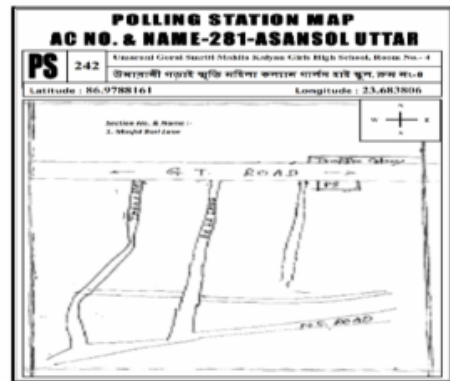

নির্বাচক নিবন্ধন আধিকারিকের স্বাক্ষর

Nazri Naksha

Google Map View

Polling Station Building Front View

Polling Station Front View

Cad View

Key MAP View

1 নাম : কানিজ ফতেমা পিতার নাম: মহঃ পারয়েজ আনসারী বাড়ির নং : বয়স : 29 লিঙ্গ : মহিলা	AOJ2209708 ফটো উপলব্ধ	2 নাম : পরবিন বানু স্বামীর নাম: জালালুদ্দিন শেখ বাড়ির নং : না বয়স : 51 লিঙ্গ : মহিলা	AOJ0622431 ফটো উপলব্ধ	3 নাম : আব্দুল মুনিফ পিতার নাম: মহঃ ইলিয়াস বাড়ির নং : n0136 বয়স : 50 লিঙ্গ : পুরুষ	BCQ4203667 ফটো উপলব্ধ
4 নাম : তুবা মুমতাজ পিতার নাম: মুমতাজ আহমদ বাড়ির নং : n0086 বয়স : 29 লিঙ্গ : মহিলা	AOJ1981489 ফটো উপলব্ধ	5 নাম : জীমল এহমদ খান পিতার নাম: ফুল মহম্মদ বাড়ির নং : n0090 বয়স : 76 লিঙ্গ : পুরুষ	AOJ1812155 ফটো উপলব্ধ	6 নাম : সরওয়ারী খানম স্বামীর নাম: জীমল এহমদ খান বাড়ির নং : n0090 বয়স : 67 লিঙ্গ : মহিলা	BCQ1297373 ফটো উপলব্ধ
7 নাম : মহঃ ইসকিয়াক খান পিতার নাম: মহঃ কামরুন হুদা বাড়ির নং : n0135 বয়স : 42 লিঙ্গ : পুরুষ	BCQ4666699 ফটো উপলব্ধ	8 নাম : মহঃ ইয়াজ পিতার নাম: এস.এম আব্বাস বাড়ির নং : n0135 বয়স : 60 লিঙ্গ : পুরুষ	WB/38/260/303184 ফটো উপলব্ধ	9 নাম : ওয়াহিদাখাতুন স্বামীর নাম: পরভেজ আখতার মহঃ বাড়ির নং : n0135 বয়স : 49 লিঙ্গ : মহিলা	BCQ1297308 ফটো উপলব্ধ
10 নাম : মহঃ এনামুল হক পিতার নাম: সিরাজুল হক বাড়ির নং : n0012 বয়স : 59 লিঙ্গ : পুরুষ	WB/38/260/300016 ফটো উপলব্ধ	11 নাম : মহঃ সাইফ আলি আনসারি পিতার নাম: মহঃ এনামুল হক বাড়ির নং : n0012 বয়স : 31 লিঙ্গ : পুরুষ	AOJ1811959 ফটো উপলব্ধ	12 নাম : মহঃ পারভেজ আখতার আনসারী পিতার নাম: মহঃ আমিন আনসারী বাড়ির নং : n0012 বয়স : 42 লিঙ্গ : পুরুষ	BCQ4202263 ফটো উপলব্ধ
13 নাম : ফারহা নাজ স্বামীর নাম: মহঃ পারভেজ আখতার আনসারী বাড়ির নং : n0012 বয়স : 35 লিঙ্গ : মহিলা	AOJ1496728 ফটো উপলব্ধ	14 নাম : মহঃ আক্রম আলি পিতার নাম: মহঃ আয়াজ সিদ্দিকি বাড়ির নং : n0135 বয়স : 30 লিঙ্গ : পুরুষ	AOJ1871086 ফটো উপলব্ধ	15 নাম : রাবিয়া খাতুন স্বামীর নাম: মহঃ হাফিজ বাড়ির নং : n0136 বয়স : 66 লিঙ্গ : মহিলা	BCQ4203592 ফটো উপলব্ধ
16 নাম : মহঃ রফিক পিতার নাম: মহঃ ইলিয়াস বাড়ির নং : n0136 বয়স : 62 লিঙ্গ : পুরুষ	BCQ4203600 ফটো উপলব্ধ	17 নাম : ফারজানা খাতুন স্বামীর নাম: আব্দুল হক বাড়ির নং : n0136 বয়স : 37 লিঙ্গ : মহিলা	BCQ5489810 ফটো উপলব্ধ	18 নাম : মহঃ সফিক পিতার নাম: মহঃ ইলিয়াস বাড়ির নং : n0136 বয়স : 56 লিঙ্গ : পুরুষ	BCQ4203634 ফটো উপলব্ধ
19 নাম : শামিমা খাতুন স্বামীর নাম: মহঃ সফিক বাড়ির নং : n0136 বয়স : 52 লিঙ্গ : মহিলা	BCQ4203642 ফটো উপলব্ধ	20 নাম : সমীমাখাতুন স্বামীর নাম: আইনুল কুরেসী মহঃ বাড়ির নং : n0106 বয়স : 66 লিঙ্গ : মহিলা	BCQ4666384 ফটো উপলব্ধ	21 নাম : বুলন্দ আখতার পিতার নাম: মহঃ আইনুল হক কুরেশী বাড়ির নং : n0106 বয়স : 43 লিঙ্গ : পুরুষ	BCQ4666392 ফটো উপলব্ধ
22 নাম : পারওয়েজ আখতার পিতার নাম: আইনুল হক কুরেশী বাড়ির নং : n0106 বয়স : 40 লিঙ্গ : পুরুষ	AOJ0962456 ফটো উপলব্ধ	23 নাম : মহঃ সাজিদ জাফর পিতার নাম: মহঃ মুস্তাফা বাড়ির নং : n0107 বয়স : 29 লিঙ্গ : পুরুষ	AOJ2176246 ফটো উপলব্ধ	24 নাম : উজমা খান স্বামীর নাম: ইমতিয়াজ খান বাড়ির নং : n0134 বয়স : 39 লিঙ্গ : মহিলা	AOJ2176345 ফটো উপলব্ধ
25 নাম : শীবা নাজ পিতার নাম: সৈয়দ মহসিন আলম বাড়ির নং : n0179 বয়স : 28 লিঙ্গ : মহিলা	AOJ2236313 ফটো উপলব্ধ	26 নাম : আব্দুল হক স্বামীর নাম: সিরাজ আলম বাড়ির নং : n0095 বয়স : 30 লিঙ্গ : মহিলা	AOJ2236396 ফটো উপলব্ধ	27 নাম : আরজু খাতুন স্বামীর নাম: মহঃ সাজিদ খান বাড়ির নং : n0224 বয়স : 31 লিঙ্গ : মহিলা	AOJ2236438 ফটো উপলব্ধ
28 নাম : মহঃ ওয়ালিদ পিতার নাম: এস.এম কামিল বাড়ির নং : n0098 বয়স : 30 লিঙ্গ : পুরুষ	AOJ2236495 ফটো উপলব্ধ	29 নাম : ইমরানুল হক পিতার নাম: সিরাজ আলম বাড়ির নং : n0096 বয়স : 30 লিঙ্গ : পুরুষ	AOJ2236503 ফটো উপলব্ধ	30 নাম : মহঃ বাবুল হক পিতার নাম: মহঃ মকসুদ আলি বাড়ির নং : n0099 বয়স : 30 লিঙ্গ : পুরুষ	AOJ2236412 ফটো উপলব্ধ