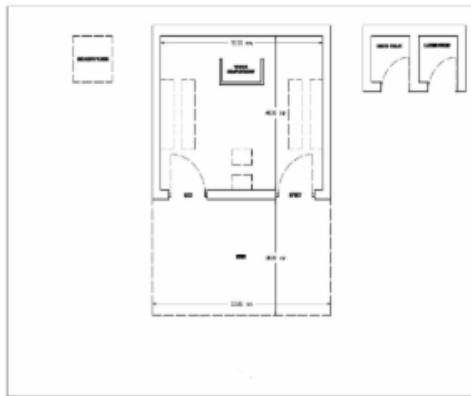

নির্বাচক নিবন্ধন আধিকারিকের স্বাক্ষর

Nazri Naksha

Google Map View

Polling Station Building Front View

Polling Station Front View

Cad View

Key MAP View

1 নাম : কানিজ ফতেমা পিতার নাম: মহঃ পারয়েজ আনসারী বাড়ির নং : বয়স : 29 লিঙ্গ : মহিলা	AOJ2209708 ফটো উপলব্ধ	2 নাম : পরবিন বানু স্বামীর নাম: জালালুদ্দিন শেখ বাড়ির নং : না বয়স : 51 লিঙ্গ : মহিলা	AOJ0622431 ফটো উপলব্ধ	3 নাম : আব্দুল মুনিফ পিতার নাম: মহঃ ইলিয়াস বাড়ির নং : n0136 বয়স : 50 লিঙ্গ : পুরুষ	BCQ4203667 ফটো উপলব্ধ
4 নাম : তুবা মুমতাজ পিতার নাম: মুমতাজ আহমদ বাড়ির নং : n0086 বয়স : 29 লিঙ্গ : মহিলা	AOJ1981489 ফটো উপলব্ধ	5 নাম : জীমল এহমদ খান পিতার নাম: ফুল মহম্মদ বাড়ির নং : n0090 বয়স : 76 লিঙ্গ : পুরুষ	AOJ1812155 ফটো উপলব্ধ	6 নাম : সরওয়ারী খানম স্বামীর নাম: জীমল এহমদ খান বাড়ির নং : n0090 বয়স : 67 লিঙ্গ : মহিলা	BCQ1297373 ফটো উপলব্ধ
7 নাম : মহঃ ইসকিয়াক খান পিতার নাম: মহঃ কামরুন হুদা বাড়ির নং : n0135 বয়স : 42 লিঙ্গ : পুরুষ	BCQ4666699 ফটো উপলব্ধ	8 নাম : মহঃ ইয়াজ পিতার নাম: এস.এম আব্বাস বাড়ির নং : n0135 বয়স : 60 লিঙ্গ : পুরুষ	WB/38/260/303184 ফটো উপলব্ধ	9 নাম : ওয়াহিদাখাতুন স্বামীর নাম: পরভেজ আখতার মহঃ বাড়ির নং : n0135 বয়স : 49 লিঙ্গ : মহিলা	BCQ1297308 ফটো উপলব্ধ
10 নাম : মহঃ এনামুল হক পিতার নাম: সিরাজুল হক বাড়ির নং : n0012 বয়স : 59 লিঙ্গ : পুরুষ	WB/38/260/300016 ফটো উপলব্ধ	11 নাম : মহঃ সাইফ আলি আনসারি পিতার নাম: মহঃ এনামুল হক বাড়ির নং : n0012 বয়স : 31 লিঙ্গ : পুরুষ	AOJ1811959 ফটো উপলব্ধ	12 নাম : মহঃ পারভেজ আখতার আনসারী পিতার নাম: মহঃ আমিন আনসারী বাড়ির নং : n0012 বয়স : 42 লিঙ্গ : পুরুষ	BCQ4202263 ফটো উপলব্ধ
13 নাম : ফারহা নাজ স্বামীর নাম: মহঃ পারভেজ আখতার আনসারী বাড়ির নং : n0012 বয়স : 35 লিঙ্গ : মহিলা	AOJ1496728 ফটো উপলব্ধ	14 নাম : মহঃ আক্রম আলি পিতার নাম: মহঃ আয়াজ সিদ্দিকি বাড়ির নং : n0135 বয়স : 30 লিঙ্গ : পুরুষ	AOJ1871086 ফটো উপলব্ধ	15 নাম : রাবিয়া খাতুন স্বামীর নাম: মহঃ হাফিজ বাড়ির নং : n0136 বয়স : 66 লিঙ্গ : মহিলা	BCQ4203592 ফটো উপলব্ধ
16 নাম : মহঃ রফিক পিতার নাম: মহঃ ইলিয়াস বাড়ির নং : n0136 বয়স : 62 লিঙ্গ : পুরুষ	BCQ4203600 ফটো উপলব্ধ	17 নাম : ফারজানা খাতুন স্বামীর নাম: আব্দুল হক বাড়ির নং : n0136 বয়স : 37 লিঙ্গ : মহিলা	BCQ5489810 ফটো উপলব্ধ	18 নাম : মহঃ সফিক পিতার নাম: মহঃ ইলিয়াস বাড়ির নং : n0136 বয়স : 56 লিঙ্গ : পুরুষ	BCQ4203634 ফটো উপলব্ধ
19 নাম : শামিমা খাতুন স্বামীর নাম: মহঃ সফিক বাড়ির নং : n0136 বয়স : 52 লিঙ্গ : মহিলা	BCQ4203642 ফটো উপলব্ধ	20 নাম : সমীমাখাতুন স্বামীর নাম: আইনুল কুরেসী মহঃ বাড়ির নং : n0106 বয়স : 66 লিঙ্গ : মহিলা	BCQ4666384 ফটো উপলব্ধ	21 নাম : বুলন্দ আখতার পিতার নাম: মহঃ আইনুল হক কুরেশী বাড়ির নং : n0106 বয়স : 43 লিঙ্গ : পুরুষ	BCQ4666392 ফটো উপলব্ধ
22 নাম : পারওয়েজ আখতার পিতার নাম: আইনুল হক কুরেশী বাড়ির নং : n0106 বয়স : 40 লিঙ্গ : পুরুষ	AOJ0962456 ফটো উপলব্ধ	23 নাম : মহঃ সাজিদ জাফর পিতার নাম: মহঃ মুস্তাফা বাড়ির নং : n0107 বয়স : 29 লিঙ্গ : পুরুষ	AOJ2176246 ফটো উপলব্ধ	24 নাম : উজমা খান স্বামীর নাম: ইমতিয়াজ খান বাড়ির নং : n0134 বয়স : 39 লিঙ্গ : মহিলা	AOJ2176345 ফটো উপলব্ধ
25 নাম : শীবা নাজ পিতার নাম: সৈয়দ মহসিন আলম বাড়ির নং : n0179 বয়স : 28 লিঙ্গ : মহিলা	AOJ2236313 ফটো উপলব্ধ	26 নাম : আব্দুল হক স্বামীর নাম: সিরাজ আলম বাড়ির নং : n0095 বয়স : 30 লিঙ্গ : মহিলা	AOJ2236396 ফটো উপলব্ধ	27 নাম : আরজু খাতুন স্বামীর নাম: মহঃ সাজিদ খান বাড়ির নং : n0224 বয়স : 31 লিঙ্গ : মহিলা	AOJ2236438 ফটো উপলব্ধ
28 নাম : মহঃ ওয়ালিদ পিতার নাম: এস.এম কামিল বাড়ির নং : n0098 বয়স : 30 লিঙ্গ : পুরুষ	AOJ2236495 ফটো উপলব্ধ	29 নাম : ইমরানুল হক পিতার নাম: সিরাজ আলম বাড়ির নং : n0096 বয়স : 30 লিঙ্গ : পুরুষ	AOJ2236503 ফটো উপলব্ধ	30 নাম : মহঃ বাবুল হক পিতার নাম: মহঃ মকসুদ আলি বাড়ির নং : n0099 বয়স : 30 লিঙ্গ : পুরুষ	AOJ2236412 ফটো উপলব্ধ