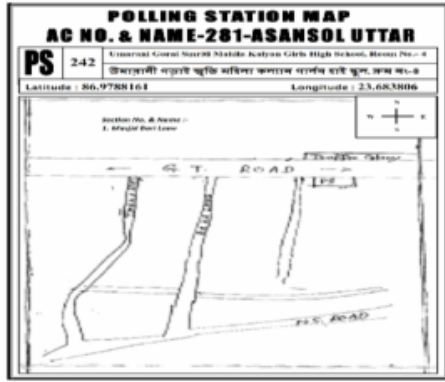

Nazri Naksha