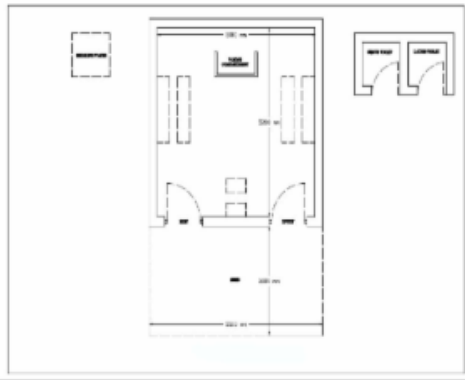

নির্বাচক নিবন্ধন আধিকারিকের স্বাক্ষর

Nazri Naksha

Google Map View

Polling Station Building Front View

Polling Station Front View

Cad View

Key MAP View

1 নাম : রীনা রেশমী স্বামীর নাম: মোহন কুমার গুপ্তা বাড়ির নং : n0179 বয়স : 44 লিঙ্গ : মহিলা	AOJ1812999 ফটো উপলব্ধ	2 নাম : প্রদীপ কুমার বার্নওয়াল পিতার নাম: সহদেব লাল বার্নওয়াল বাড়ির নং : n0190 বয়স : 50 লিঙ্গ : পুরুষ	AOJ1813096 ফটো উপলব্ধ	3 নাম : মিতা দেবী স্বামীর নাম: সুরেশ সিং বাড়ির নং : n0046 বয়স : 61 লিঙ্গ : মহিলা	BCQ4149118 ফটো উপলব্ধ
4 নাম : বিবেক কুমার বার্নওয়াল পিতার নাম: রাজ কুমার বার্নওয়াল বাড়ির নং : n0188 বয়স : 29 লিঙ্গ : পুরুষ	AOJ2264935 ফটো উপলব্ধ	5 নাম : প্রতিমা কুন্ডু স্বামীর নাম: মদন মোহন কুন্ডু বাড়ির নং : n0018 বয়স : 76 লিঙ্গ : মহিলা	WB/38/260/312602 ফটো উপলব্ধ	6 নাম : বৈদ্যনাথ কুন্ডু পিতার নাম: মদন মোহন কুন্ডু বাড়ির নং : n0018 বয়স : 50 লিঙ্গ : পুরুষ	WB/38/260/312603 ফটো উপলব্ধ
7 নাম : সন্তোষ কুন্ডু পিতার নাম: মদন মোহন কুন্ডু বাড়ির নং : n0018 বয়স : 44 লিঙ্গ : পুরুষ	BCQ4673349 ফটো উপলব্ধ	8 নাম : গৌতম কুমার কুন্ডু পিতার নাম: মদনমোহন কুন্ডু বাড়ির নং : নমো পাড়া, আসানসোল ভিলেজ বয়স : 60 লিঙ্গ : পুরুষ	AOJ3008984 ফটো উপলব্ধ	9 নাম : অনিতা কুন্ডু স্বামীর নাম: গৌতম কুমার কুন্ডু বাড়ির নং : n0018 বয়স : 48 লিঙ্গ : মহিলা	BCQ5586706 ফটো উপলব্ধ
10 নাম : তারক নাথ কুন্ডু পিতার নাম: মদনমোহন কুন্ডু বাড়ির নং : n0018 বয়স : 49 লিঙ্গ : পুরুষ	WB/38/260/312212 ফটো উপলব্ধ	11 নাম : স্বপ্না কুন্ডু স্বামীর নাম: তারক নাথ কুন্ডু বাড়ির নং : n0018 বয়স : 42 লিঙ্গ : মহিলা	AOJ1178698 ফটো উপলব্ধ	12 নাম : মহামায়া কুন্ডু স্বামীর নাম: সুভাগত রায় বাড়ির নং : W/O সুভাগত রায় বয়স : 39 লিঙ্গ : মহিলা	BCQ4998316 ফটো উপলব্ধ
13 নাম : অঞ্জলী কেশরী স্বামীর নাম: মদন কুমার কেশরী বাড়ির নং : n0098 বয়স : 26 লিঙ্গ : মহিলা	AOJ2682052 ফটো উপলব্ধ	14 নাম : শুক্লা কোডার স্বামীর নাম: অরুণ রঞ্জন কোডার বাড়ির নং : n0015 বয়স : 44 লিঙ্গ : মহিলা	BCQ4319935 ফটো উপলব্ধ	15 নাম : অরুণ রঞ্জন কোডার পিতার নাম: মহিমা রঞ্জন কোডার বাড়ির নং : n0015 বয়স : 56 লিঙ্গ : পুরুষ	BCQ5279559 ফটো উপলব্ধ
16 নাম : মোহন কুমার গুপ্তা পিতার নাম: জগদশ প্রসাদ গুপ্তা বাড়ির নং : n0180 বয়স : 55 লিঙ্গ : পুরুষ	AOJ1813005 ফটো উপলব্ধ	17 নাম : সরিতা গুপ্তা স্বামীর নাম: সতীশ কুমার গুপ্তা বাড়ির নং : n0025 বয়স : 41 লিঙ্গ : মহিলা	BCQ4998290 ফটো উপলব্ধ	18 নাম : সতীশ কুমার গুপ্তা পিতার নাম: লক্ষী নারায়ন গুপ্তা বাড়ির নং : n0025 বয়স : 53 লিঙ্গ : পুরুষ	WB/38/260/312011 ফটো উপলব্ধ
19 নাম : জয়া গুপ্তা পিতার নাম: সতীশকুমার গুপ্তা বাড়ির নং : n0025 বয়স : 28 লিঙ্গ : মহিলা	AOJ2125433 ফটো উপলব্ধ	20 নাম : পূজা গুপ্তা স্বামীর নাম: বাবলু কুমার গুপ্তা বাড়ির নং : n0068 বয়স : 26 লিঙ্গ : মহিলা	AOJ2540342 ফটো উপলব্ধ	21 নাম : কৃষ্ণ গুপ্তা পিতার নাম: রাজন কুমার গুপ্তা বাড়ির নং : n0019 বয়স : 37 লিঙ্গ : পুরুষ	IAF0719179 ফটো উপলব্ধ
22 নাম : ধনঞ্জয় গোস্বামী অন্যান্য: রমা গোস্বামী বাড়ির নং : নং 13 বয়স : 68 লিঙ্গ : পুরুষ	AOJ2393726 ফটো উপলব্ধ	23 নাম : রেনুকা চক্রবর্তী স্বামীর নাম: বিক্রম চক্রবর্তী বাড়ির নং : n0019 বয়স : 54 লিঙ্গ : মহিলা	AOJ2872141 ফটো উপলব্ধ	24 নাম : মামোনী চক্রবর্তী স্বামীর নাম: সুরেশ চক্রবর্তী বাড়ির নং : বয়স : 22 লিঙ্গ : মহিলা	AOJ2855914 ফটো উপলব্ধ
25 নাম : অভিজিত চক্রবর্তী পিতার নাম: অরুণ কুমার চক্রবর্তী বাড়ির নং : n0016 বয়স : 37 লিঙ্গ : পুরুষ	BCQ5586714 ফটো উপলব্ধ	26 নাম : সত্যজিত চক্রবর্তী পিতার নাম: তরুণ চক্রবর্তী বাড়ির নং : n0016 বয়স : 39 লিঙ্গ : পুরুষ	BCQ5490859 ফটো উপলব্ধ	27 নাম : পাপিয়া মুখার্জী স্বামীর নাম: নীলাদ্রি মুখার্জী বাড়ির নং : n0016 বয়স : 35 লিঙ্গ : মহিলা	AOJ1178680 ফটো উপলব্ধ
28 নাম : কাজল চক্রবর্তী পিতার নাম: তুলসী চক্রবর্তী বাড়ির নং : n0019 বয়স : 55 লিঙ্গ : পুরুষ	BCQ4673406 ফটো উপলব্ধ	29 নাম : রীনা চক্রবর্তী স্বামীর নাম: কাজল চক্রবর্তী বাড়ির নং : n0019 বয়স : 46 লিঙ্গ : মহিলা	BCQ4673414 ফটো উপলব্ধ	30 নাম : সুরেশ চক্রবর্তী পিতার নাম: কাজল চক্রবর্তী বাড়ির নং : n0019 বয়স : 31 লিঙ্গ : পুরুষ	AOJ1654706 ফটো উপলব্ধ