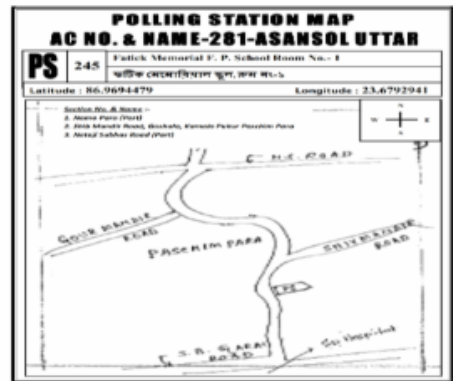

নির্বাচক নিবন্ধন আধিকারিকের স্বাক্ষর

Nazri Naksha

Google Map View

Polling Station Building Front View

Polling Station Front View

Cad View

Key MAP View

1 নাম : রীনা রেশমী স্বামীর নাম: মোহন কুমার গুপ্তা বাড়ির নং : n0179 বয়স : 44 লিঙ্গ : মহিলা	AOJ1812999 ফটো উপলব্ধ	2 নাম : প্রদীপ কুমার বার্নওয়াল পিতার নাম: সহদেব লাল বার্নওয়াল বাড়ির নং : n0190 বয়স : 50 লিঙ্গ : পুরুষ	AOJ1813096 ফটো উপলব্ধ	3 নাম : মিতা দেবী স্বামীর নাম: সুরেশ সিং বাড়ির নং : n0046 বয়স : 61 লিঙ্গ : মহিলা	BCQ4149118 ফটো উপলব্ধ
4 নাম : বিবেক কুমার বার্নওয়াল পিতার নাম: রাজ কুমার বার্নওয়াল বাড়ির নং : n0188 বয়স : 29 লিঙ্গ : পুরুষ	AOJ2264935 ফটো উপলব্ধ	5 নাম : প্রতিমা কুন্ডু স্বামীর নাম: মদন মোহন কুন্ডু বাড়ির নং : n0018 বয়স : 76 লিঙ্গ : মহিলা	WB/38/260/312602 ফটো উপলব্ধ	6 নাম : বৈদ্যনাথ কুন্ডু পিতার নাম: মদন মোহন কুন্ডু বাড়ির নং : n0018 বয়স : 50 লিঙ্গ : পুরুষ	WB/38/260/312603 ফটো উপলব্ধ
7 নাম : সন্তোষ কুন্ডু পিতার নাম: মদন মোহন কুন্ডু বাড়ির নং : n0018 বয়স : 44 লিঙ্গ : পুরুষ	BCQ4673349 ফটো উপলব্ধ	8 নাম : গৌতম কুমার কুন্ডু পিতার নাম: মদনমোহন কুন্ডু বাড়ির নং : নমো পাড়া, আসানসোল ভিলেজ বয়স : 60 লিঙ্গ : পুরুষ	AOJ3008984 ফটো উপলব্ধ	9 নাম : অনিতা কুন্ডু স্বামীর নাম: গৌতম কুমার কুন্ডু বাড়ির নং : n0018 বয়স : 48 লিঙ্গ : মহিলা	BCQ5586706 ফটো উপলব্ধ
10 নাম : তারক নাথ কুন্ডু পিতার নাম: মদনমোহন কুন্ডু বাড়ির নং : n0018 বয়স : 49 লিঙ্গ : পুরুষ	WB/38/260/312212 ফটো উপলব্ধ	11 নাম : স্বপ্না কুন্ডু স্বামীর নাম: তারক নাথ কুন্ডু বাড়ির নং : n0018 বয়স : 42 লিঙ্গ : মহিলা	AOJ1178698 ফটো উপলব্ধ	12 নাম : মহামায়া কুন্ডু স্বামীর নাম: সুভাগত রায় বাড়ির নং : W/O সুভাগত রায় বয়স : 39 লিঙ্গ : মহিলা	BCQ4998316 ফটো উপলব্ধ
13 নাম : অঞ্জলী কেশরী স্বামীর নাম: মদন কুমার কেশরী বাড়ির নং : n0098 বয়স : 26 লিঙ্গ : মহিলা	AOJ2682052 ফটো উপলব্ধ	14 নাম : শুক্লা কোডার স্বামীর নাম: অরুণ রঞ্জন কোডার বাড়ির নং : n0015 বয়স : 44 লিঙ্গ : মহিলা	BCQ4319935 ফটো উপলব্ধ	15 নাম : অরুণ রঞ্জন কোডার পিতার নাম: মহিমা রঞ্জন কোডার বাড়ির নং : n0015 বয়স : 56 লিঙ্গ : পুরুষ	BCQ5279559 ফটো উপলব্ধ
16 নাম : মোহন কুমার গুপ্তা পিতার নাম: জগদশ প্রসাদ গুপ্তা বাড়ির নং : n0180 বয়স : 55 লিঙ্গ : পুরুষ	AOJ1813005 ফটো উপলব্ধ	17 নাম : সরিতা গুপ্তা স্বামীর নাম: সতীশ কুমার গুপ্তা বাড়ির নং : n0025 বয়স : 41 লিঙ্গ : মহিলা	BCQ4998290 ফটো উপলব্ধ	18 নাম : সতীশ কুমার গুপ্তা পিতার নাম: লক্ষী নারায়ন গুপ্তা বাড়ির নং : n0025 বয়স : 53 লিঙ্গ : পুরুষ	WB/38/260/312011 ফটো উপলব্ধ
19 নাম : জয়া গুপ্তা পিতার নাম: সতীশকুমার গুপ্তা বাড়ির নং : n0025 বয়স : 28 লিঙ্গ : মহিলা	AOJ2125433 ফটো উপলব্ধ	20 নাম : পূজা গুপ্তা স্বামীর নাম: বাবলু কুমার গুপ্তা বাড়ির নং : n0068 বয়স : 26 লিঙ্গ : মহিলা	AOJ2540342 ফটো উপলব্ধ	21 নাম : কৃষ্ণ গুপ্তা পিতার নাম: রাজন কুমার গুপ্তা বাড়ির নং : n0019 বয়স : 37 লিঙ্গ : পুরুষ	IAF0719179 ফটো উপলব্ধ
22 নাম : ধনঞ্জয় গোস্বামী অন্যান্য: রমা গোস্বামী বাড়ির নং : নং 13 বয়স : 68 লিঙ্গ : পুরুষ	AOJ2393726 ফটো উপলব্ধ	23 নাম : রেনুকা চক্রবর্তী স্বামীর নাম: বিক্রম চক্রবর্তী বাড়ির নং : n0019 বয়স : 54 লিঙ্গ : মহিলা	AOJ2872141 ফটো উপলব্ধ	24 নাম : মামোনী চক্রবর্তী স্বামীর নাম: সুরেশ চক্রবর্তী বাড়ির নং : বয়স : 22 লিঙ্গ : মহিলা	AOJ2855914 ফটো উপলব্ধ
25 নাম : অভিজিত চক্রবর্তী পিতার নাম: অরুণ কুমার চক্রবর্তী বাড়ির নং : n0016 বয়স : 37 লিঙ্গ : পুরুষ	BCQ5586714 ফটো উপলব্ধ	26 নাম : সত্যজিত চক্রবর্তী পিতার নাম: তরুণ চক্রবর্তী বাড়ির নং : n0016 বয়স : 39 লিঙ্গ : পুরুষ	BCQ5490859 ফটো উপলব্ধ	27 নাম : পাপিয়া মুখার্জী স্বামীর নাম: নীলাদ্রি মুখার্জী বাড়ির নং : n0016 বয়স : 35 লিঙ্গ : মহিলা	AOJ1178680 ফটো উপলব্ধ
28 নাম : কাজল চক্রবর্তী পিতার নাম: তুলসী চক্রবর্তী বাড়ির নং : n0019 বয়স : 55 লিঙ্গ : পুরুষ	BCQ4673406 ফটো উপলব্ধ	29 নাম : রীনা চক্রবর্তী স্বামীর নাম: কাজল চক্রবর্তী বাড়ির নং : n0019 বয়স : 46 লিঙ্গ : মহিলা	BCQ4673414 ফটো উপলব্ধ	30 নাম : সুরেশ চক্রবর্তী পিতার নাম: কাজল চক্রবর্তী বাড়ির নং : n0019 বয়স : 31 লিঙ্গ : পুরুষ	AOJ1654706 ফটো উপলব্ধ