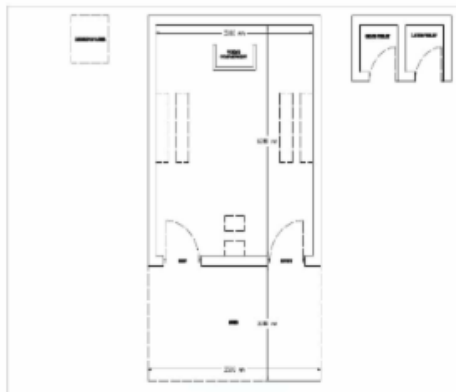

নির্বাচক নিবন্ধন আধিকারিকের স্বাক্ষর

Nazri Naksha

Google Map View

Polling Station Building Front View

Polling Station Front View

Cad View

Key MAP View

1 নাম : কিরন দেবী স্বামীর নাম: সুরেশ মোদি বাড়ির নং : n0261 বয়স : 46 লিঙ্গ : মহিলা	AOJ1813815 ফটো উপলব্ধ	2 নাম : শনি দেবী স্বামীর নাম: ছোটেলাল কেশরী বাড়ির নং : n0057 বয়স : 59 লিঙ্গ : মহিলা	BCQ4209102 ফটো উপলব্ধ	3 নাম : অমিত কেশরী পিতার নাম: ছোটেলাল কেশরী বাড়ির নং : n0057 বয়স : 36 লিঙ্গ : পুরুষ	AOJ1339423 ফটো উপলব্ধ
4 নাম : উষাদেবী সিং স্বামীর নাম: বিজয়কুমার সিং বাড়ির নং : n0025 বয়স : 56 লিঙ্গ : মহিলা	WB/38/260/315235 ফটো উপলব্ধ	5 নাম : পঙ্কজ কুমার সিং পিতার নাম: বিজয় সিং বাড়ির নং : n0025 বয়স : 39 লিঙ্গ : পুরুষ	BCQ5491782 ফটো উপলব্ধ	6 নাম : বিজয় সিং পিতার নাম: চন্দ্রমা সিং বাড়ির নং : n0025 বয়স : 60 লিঙ্গ : পুরুষ	WB/38/260/315021 ফটো উপলব্ধ
7 নাম : সোনি কুমারী স্বামীর নাম: পঙ্কজ কুমার সিং বাড়ির নং : গৌর মন্দির রোড বয়স : 26 লিঙ্গ : মহিলা	AOJ2910792 ফটো উপলব্ধ	8 নাম : উমেশ প্রসাদ পিতার নাম: মথুরা লাল বাড়ির নং : n0053 বয়স : 62 লিঙ্গ : পুরুষ	BCQ0425157 ফটো উপলব্ধ	9 নাম : নীলম দেবী স্বামীর নাম: উমেশ প্রসাদ বাড়ির নং : n0053 বয়স : 56 লিঙ্গ : মহিলা	BCQ0425173 ফটো উপলব্ধ
10 নাম : রাহুল গুপ্তা পিতার নাম: উমেশ প্রসাদ গুপ্তা বাড়ির নং : n0053 বয়স : 35 লিঙ্গ : পুরুষ	AOJ1339431 ফটো উপলব্ধ	11 নাম : কমলা দেবী স্বামীর নাম: সরজলাল বার্নাল বাড়ির নং : n0017 বয়স : 68 লিঙ্গ : মহিলা	BCQ5491493 ফটো উপলব্ধ	12 নাম : সঞ্জয় বার্নাল পিতার নাম: সরজলাল বার্নাল বাড়ির নং : n0017 বয়স : 68 লিঙ্গ : পুরুষ	BCQ5491485 ফটো উপলব্ধ
13 নাম : দিলীপ কুমার পিতার নাম: নন্দজী প্রসাদ সাউ বাড়ির নং : n0143 বয়স : 56 লিঙ্গ : পুরুষ	WB/38/260/186935 ফটো উপলব্ধ	14 নাম : জাহ্নবী গুপ্তা পিতার নাম: দিলীপ কুমার বাড়ির নং : গৌর মন্দির রোড বয়স : 22 লিঙ্গ : মহিলা	AOJ2948214 ফটো উপলব্ধ	15 নাম : মহেশ মোদী পিতার নাম: অর্জুন মোদী বাড়ির নং : বয়স : 38 লিঙ্গ : পুরুষ	AOJ2320166 ফটো উপলব্ধ
16 নাম : ললিতা মোদী স্বামীর নাম: মহেশ মোদী বাড়ির নং : বয়স : 31 লিঙ্গ : মহিলা	AOJ2320174 ফটো উপলব্ধ	17 নাম : স্বামীর নাম: পশু সোনকার বাড়ির নং : বয়স : 26 লিঙ্গ : মহিলা	ZDD2542041 ফটো উপলব্ধ	18 নাম : জ্যোতি দেবী স্বামীর নাম: সঞ্জয় বার্নাল বাড়ির নং : n0178 বয়স : 40 লিঙ্গ : মহিলা	BCQ5491501 ফটো উপলব্ধ
19 নাম : লোপামুদ্রা কুমার স্বামীর নাম: মুক্তেশ্বর কুমার বাড়ির নং : n0111 বয়স : 55 লিঙ্গ : মহিলা	BCQ4675930 ফটো উপলব্ধ	20 নাম : প্রিয়ঙ্কা কুমার পিতার নাম: মুক্তেশ্বর কুমার বাড়ির নং : গৌর মন্দির রোড বয়স : 25 লিঙ্গ : মহিলা	AOJ2800746 ফটো উপলব্ধ	21 নাম : মুক্তেশ্বর কুমার পিতার নাম: ত্রিলোকনাথ কোনার্ক বাড়ির নং : n0111 বয়স : 59 লিঙ্গ : পুরুষ	BCQ5280342 ফটো উপলব্ধ
22 নাম : গীতা সিং স্বামীর নাম: সঞ্জয় কুমার সিং বাড়ির নং : n0041 বয়স : 55 লিঙ্গ : মহিলা	AOJ1813583 ফটো উপলব্ধ	23 নাম : দিলীপকুমার বার্গোওয়াল পিতার নাম: বদ্রী বার্গোওয়াল বাড়ির নং : n0041 বয়স : 53 লিঙ্গ : পুরুষ	WB/38/260/315032 ফটো উপলব্ধ	24 নাম : আশা ডোম স্বামীর নাম: শিবা ডোম বাড়ির নং : N0041 বয়স : 30 লিঙ্গ : মহিলা	AOJ2539351 ফটো উপলব্ধ
25 নাম : সঞ্জয় কুমার সিং পিতার নাম: বদ্রী সিং বাড়ির নং : n0041 বয়স : 55 লিঙ্গ : পুরুষ	AOJ2485431 ফটো উপলব্ধ	26 নাম : সোনি কুমারী পিতার নাম: শশীল তিওয়ারী বাড়ির নং : n0023 বয়স : 48 লিঙ্গ : মহিলা	AOJ2265015 ফটো উপলব্ধ	27 নাম : রাজেশ খটিক পিতার নাম: বিশ্বনাথ খটিক বাড়ির নং : n0064 বয়স : 61 লিঙ্গ : পুরুষ	AOJ2657351 ফটো উপলব্ধ
28 নাম : ঋষভ সাউ পিতার নাম: সঞ্জয় সাউ বাড়ির নং : 00 বয়স : 21 লিঙ্গ : পুরুষ	AOJ2886760 ফটো উপলব্ধ	29 নাম : মাদুরী সোনকার স্বামীর নাম: পরেশ সোনকার বাড়ির নং : n0064 বয়স : 42 লিঙ্গ : মহিলা	BCQ5586979 ফটো উপলব্ধ	30 নাম : পরেশ সোনকার পিতার নাম: বিশ্বনাথ সোনকার বাড়ির নং : n0064 বয়স : 51 লিঙ্গ : পুরুষ	AOJ2871440 ফটো উপলব্ধ