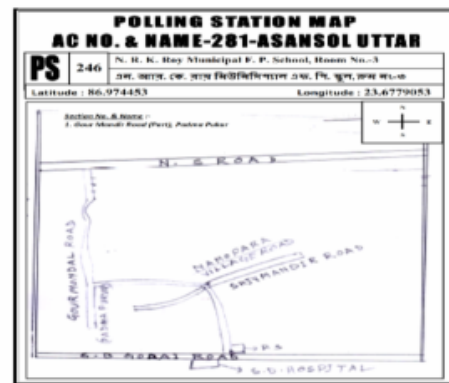

নির্বাচক নিবন্ধন আধিকারিকের স্বাক্ষর

Nazri Naksha

Google Map View

Polling Station Building Front View

Polling Station Front View

Cad View

Key MAP View

1 নাম : কিরন দেবী স্বামীর নাম: সুরেশ মোদি বাড়ির নং : n0261 বয়স : 46 লিঙ্গ : মহিলা	AOJ1813815 ফটো উপলব্ধ	2 নাম : শনি দেবী স্বামীর নাম: ছোটেলাল কেশরী বাড়ির নং : n0057 বয়স : 59 লিঙ্গ : মহিলা	BCQ4209102 ফটো উপলব্ধ	3 নাম : অমিত কেশরী পিতার নাম: ছোটেলাল কেশরী বাড়ির নং : n0057 বয়স : 36 লিঙ্গ : পুরুষ	AOJ1339423 ফটো উপলব্ধ
4 নাম : উষাদেবী সিং স্বামীর নাম: বিজয়কুমার সিং বাড়ির নং : n0025 বয়স : 56 লিঙ্গ : মহিলা	WB/38/260/315235 ফটো উপলব্ধ	5 নাম : পঙ্কজ কুমার সিং পিতার নাম: বিজয় সিং বাড়ির নং : n0025 বয়স : 39 লিঙ্গ : পুরুষ	BCQ5491782 ফটো উপলব্ধ	6 নাম : বিজয় সিং পিতার নাম: চন্দ্রমা সিং বাড়ির নং : n0025 বয়স : 60 লিঙ্গ : পুরুষ	WB/38/260/315021 ফটো উপলব্ধ
7 নাম : সোনি কুমারী স্বামীর নাম: পঙ্কজ কুমার সিং বাড়ির নং : গৌর মন্দির রোড বয়স : 26 লিঙ্গ : মহিলা	AOJ2910792 ফটো উপলব্ধ	8 নাম : উমেশ প্রসাদ পিতার নাম: মথুরা লাল বাড়ির নং : n0053 বয়স : 62 লিঙ্গ : পুরুষ	BCQ0425157 ফটো উপলব্ধ	9 নাম : নীলম দেবী স্বামীর নাম: উমেশ প্রসাদ বাড়ির নং : n0053 বয়স : 56 লিঙ্গ : মহিলা	BCQ0425173 ফটো উপলব্ধ
10 নাম : রাহুল গুপ্তা পিতার নাম: উমেশ প্রসাদ গুপ্তা বাড়ির নং : n0053 বয়স : 35 লিঙ্গ : পুরুষ	AOJ1339431 ফটো উপলব্ধ	11 নাম : কমলা দেবী স্বামীর নাম: সরজলাল বার্নাল বাড়ির নং : n0017 বয়স : 68 লিঙ্গ : মহিলা	BCQ5491493 ফটো উপলব্ধ	12 নাম : সঞ্জয় বার্নাল পিতার নাম: সরজলাল বার্নাল বাড়ির নং : n0017 বয়স : 68 লিঙ্গ : পুরুষ	BCQ5491485 ফটো উপলব্ধ
13 নাম : দিলীপ কুমার পিতার নাম: নন্দজী প্রসাদ সাউ বাড়ির নং : n0143 বয়স : 56 লিঙ্গ : পুরুষ	WB/38/260/186935 ফটো উপলব্ধ	14 নাম : জাহ্নবী গুপ্তা পিতার নাম: দিলীপ কুমার বাড়ির নং : গৌর মন্দির রোড বয়স : 22 লিঙ্গ : মহিলা	AOJ2948214 ফটো উপলব্ধ	15 নাম : মহেশ মোদী পিতার নাম: অর্জুন মোদী বাড়ির নং : বয়স : 38 লিঙ্গ : পুরুষ	AOJ2320166 ফটো উপলব্ধ
16 নাম : ললিতা মোদী স্বামীর নাম: মহেশ মোদী বাড়ির নং : বয়স : 31 লিঙ্গ : মহিলা	AOJ2320174 ফটো উপলব্ধ	17 নাম : স্বামীর নাম: পশু সোনকার বাড়ির নং : বয়স : 26 লিঙ্গ : মহিলা	ZDD2542041 ফটো উপলব্ধ	18 নাম : জ্যোতি দেবী স্বামীর নাম: সঞ্জয় বার্নাল বাড়ির নং : n0178 বয়স : 40 লিঙ্গ : মহিলা	BCQ5491501 ফটো উপলব্ধ
19 নাম : লোপামুদ্রা কুমার স্বামীর নাম: মুক্তেশ্বর কুমার বাড়ির নং : n0111 বয়স : 55 লিঙ্গ : মহিলা	BCQ4675930 ফটো উপলব্ধ	20 নাম : প্রিয়ঙ্কা কুমার পিতার নাম: মুক্তেশ্বর কুমার বাড়ির নং : গৌর মন্দির রোড বয়স : 25 লিঙ্গ : মহিলা	AOJ2800746 ফটো উপলব্ধ	21 নাম : মুক্তেশ্বর কুমার পিতার নাম: ত্রিলোকনাথ কোনার্ক বাড়ির নং : n0111 বয়স : 59 লিঙ্গ : পুরুষ	BCQ5280342 ফটো উপলব্ধ
22 নাম : গীতা সিং স্বামীর নাম: সঞ্জয় কুমার সিং বাড়ির নং : n0041 বয়স : 55 লিঙ্গ : মহিলা	AOJ1813583 ফটো উপলব্ধ	23 নাম : দিলীপকুমার বার্গোওয়াল পিতার নাম: বদ্রী বার্গোওয়াল বাড়ির নং : n0041 বয়স : 53 লিঙ্গ : পুরুষ	WB/38/260/315032 ফটো উপলব্ধ	24 নাম : আশা ডোম স্বামীর নাম: শিবা ডোম বাড়ির নং : N0041 বয়স : 30 লিঙ্গ : মহিলা	AOJ2539351 ফটো উপলব্ধ
25 নাম : সঞ্জয় কুমার সিং পিতার নাম: বদ্রী সিং বাড়ির নং : n0041 বয়স : 55 লিঙ্গ : পুরুষ	AOJ2485431 ফটো উপলব্ধ	26 নাম : সোনি কুমারী পিতার নাম: শশীল তিওয়ারী বাড়ির নং : n0023 বয়স : 48 লিঙ্গ : মহিলা	AOJ2265015 ফটো উপলব্ধ	27 নাম : রাজেশ খটিক পিতার নাম: বিশ্বনাথ খটিক বাড়ির নং : n0064 বয়স : 61 লিঙ্গ : পুরুষ	AOJ2657351 ফটো উপলব্ধ
28 নাম : ঋষভ সাউ পিতার নাম: সঞ্জয় সাউ বাড়ির নং : 00 বয়স : 21 লিঙ্গ : পুরুষ	AOJ2886760 ফটো উপলব্ধ	29 নাম : মাদুরী সোনকার স্বামীর নাম: পরেশ সোনকার বাড়ির নং : n0064 বয়স : 42 লিঙ্গ : মহিলা	BCQ5586979 ফটো উপলব্ধ	30 নাম : পরেশ সোনকার পিতার নাম: বিশ্বনাথ সোনকার বাড়ির নং : n0064 বয়স : 51 লিঙ্গ : পুরুষ	AOJ2871440 ফটো উপলব্ধ