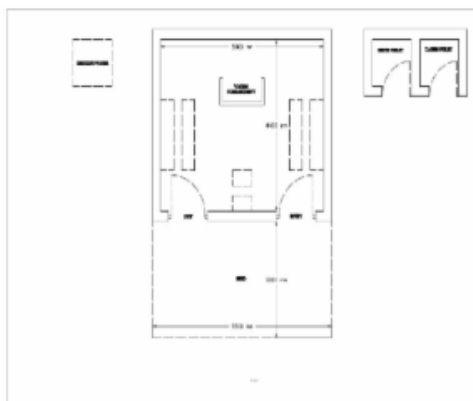

নির্বাচক নিবন্ধন আধিকারিকের স্বাক্ষর

Nazri Naksha

Google Map View

Polling Station Building Front View

Polling Station Front View

Cad View

Key MAP View

| | | | | | |
|---|--------------------------------|--|--------------------------------|---|--------------------------------|
| 1 নাম : পারো দেবী স্বামীর নাম: বিজয় রাউত বাড়ির নং : নং296 বয়স : 55 লিঙ্গ : মহিলা | AOJ2319093 ফটো উপলব্ধ | 2 নাম : বিকাশ বাউরী পিতার নাম: লেট বাবলু বাউরী বাড়ির নং : না বয়স : 22 লিঙ্গ : পুরুষ | AOJ2780914 ফটো উপলব্ধ | 3 নাম : সুমন সাউ মায়ের নাম: সবিতা সাউ বাড়ির নং : না বয়স : 25 লিঙ্গ : মহিলা | AOJ2781110 ফটো উপলব্ধ |
| 4 নাম : রাজেশ তত্তুবায় পিতার নাম: মানিক তত্তুবায় বাড়ির নং : না বয়স : 24 লিঙ্গ : পুরুষ | AOJ2780641 ফটো উপলব্ধ | 5 নাম : সবিতা সাউ স্বামীর নাম: শিবা সাউ বাড়ির নং : না বয়স : 22 লিঙ্গ : মহিলা | AOJ2788321 ফটো উপলব্ধ | 6 নাম : উপমা রায় পিতার নাম: উত্তম রায় বাড়ির নং : না বয়স : 22 লিঙ্গ : মহিলা | AOJ2788404 ফটো উপলব্ধ |
| 7 নাম : সঞ্জু বাউরী পিতার নাম: বিনোদ বাউরী বাড়ির নং : না বয়স : 26 লিঙ্গ : পুরুষ | AOJ2788438 ফটো উপলব্ধ | 8 নাম : সুরজীত কুমার মায়ের নাম: রিতা ধীবর বাড়ির নং : না বয়স : 23 লিঙ্গ : পুরুষ | AOJ2788446 ফটো উপলব্ধ | 9 নাম : সায়ন্তনী রায় পিতার নাম: রঞ্জীব রায় বাড়ির নং : না বয়স : 22 লিঙ্গ : মহিলা | AOJ2789147 ফটো উপলব্ধ |
| 10 নাম : রিয়া বাদ্যকর পিতার নাম: ধীরেন বাদ্যকর বাড়ির নং : না বয়স : 22 লিঙ্গ : মহিলা | AOJ2789006 ফটো উপলব্ধ | 11 নাম : পাপরি রুদ্র পিতার নাম: কাজল রুদ্র বাড়ির নং : বয়স : 24 লিঙ্গ : মহিলা | AOJ2789071 ফটো উপলব্ধ | 12 নাম : দেবজীত রায় পিতার নাম: উৎপল রায় বাড়ির নং : না বয়স : 22 লিঙ্গ : পুরুষ | AOJ2788537 ফটো উপলব্ধ |
| 13 নাম : বিশ্বনাথ আঁশ পিতার নাম: বিশ্বনাথ আঁশ বাড়ির নং : n0022 বয়স : 56 লিঙ্গ : পুরুষ | WB/38/260/321307 ফটো উপলব্ধ | 14 নাম : শুক্লা কেশ মায়ের নাম: আভা রায় বাড়ির নং : n0033 বয়স : 53 লিঙ্গ : মহিলা | BCQ4682654 ফটো উপলব্ধ | 15 নাম : অমিত কেশ মায়ের নাম: শুক্লা কেশ বাড়ির নং : n0033 বয়স : 29 লিঙ্গ : পুরুষ | AOJ1983824 ফটো উপলব্ধ |
| 16 নাম : জয়ন্ত গুপ্ত মায়ের নাম: বাবলি গুপ্ত বাড়ির নং : নং.295 বয়স : 23 লিঙ্গ : পুরুষ | AOJ2686921 ফটো উপলব্ধ | 17 নাম : শ্রুতি গুপ্তা পিতার নাম: গোপাল কৃষ্ণ গুপ্ত বাড়ির নং : নং245 বয়স : 25 লিঙ্গ : মহিলা | AOJ2319127 ফটো উপলব্ধ | 18 নাম : প্রীতম গরাই পিতার নাম: মদন গরাই বাড়ির নং : নং115 বয়স : 25 লিঙ্গ : পুরুষ | AOJ2319184 ফটো উপলব্ধ |
| 19 নাম : মেঘা গুহ সরকার স্বামীর নাম: দীপরাজ সরকার বাড়ির নং : n0309 বয়স : 32 লিঙ্গ : মহিলা | ANG1273473 ফটো উপলব্ধ | 20 নাম : মুকুল গায়েন পিতার নাম: দিলীপ গায়েন বাড়ির নং : আপার পারা বয়স : 34 লিঙ্গ : পুরুষ | AOJ2319085 ফটো উপলব্ধ | 21 নাম : মৌমিতা গায়েন স্বামীর নাম: মুকুল গায়েন বাড়ির নং : আপার পারা বয়স : 28 লিঙ্গ : মহিলা | AOJ2319077 ফটো উপলব্ধ |
| 22 নাম : পৌতম ঘোষ পিতার নাম: ধীরেন্দ্র ঘোষ বাড়ির নং : N0025 বয়স : 65 লিঙ্গ : পুরুষ | AOJ2636900 ফটো উপলব্ধ | 23 নাম : কনক মুখি স্বামীর নাম: দেবু মাঝী বাড়ির নং : এনা ধনেশ্বর সরানী রোড বয়স : 43 লিঙ্গ : মহিলা | AOJ2127199 ফটো উপলব্ধ | 24 নাম : ববিতা চক্রবর্তী স্বামীর নাম: কার্তিক চক্রবর্তী বাড়ির নং : n0002 বয়স : 52 লিঙ্গ : মহিলা | AOJ2484756 ফটো উপলব্ধ |
| 25 নাম : রিয়া চক্রবর্তী স্বামীর নাম: পৌতম চক্রবর্তী বাড়ির নং : n0044 বয়স : 34 লিঙ্গ : মহিলা | CYJ3949310 ফটো উপলব্ধ | 26 নাম : সুস্মিতা চক্রবর্তী পিতার নাম: কার্তিক চক্রবর্তী বাড়ির নং : নং002 বয়স : 26 লিঙ্গ : মহিলা | AOJ2319101 ফটো উপলব্ধ | 27 নাম : কাশীক চক্রবর্তী পিতার নাম: মহাদেব চক্রবর্তী বাড়ির নং : n0002 বয়স : 64 লিঙ্গ : পুরুষ | AOJ2484723 ফটো উপলব্ধ |
| 28 নাম : রাধিকা চক্রবর্তী স্বামীর নাম: মহাদেব চক্রবর্তী বাড়ির নং : n0002 বয়স : 82 লিঙ্গ : মহিলা | WB/38/260/324513 ফটো উপলব্ধ | 29 নাম : পুতুল চক্রবর্তী স্বামীর নাম: গনেশ চক্রবর্তী বাড়ির নং : n0002 বয়স : 62 লিঙ্গ : মহিলা | WB/38/260/324515 ফটো উপলব্ধ | 30 নাম : প্রবীর চক্রবর্তী পিতার নাম: মহাদেব চক্রবর্তী বাড়ির নং : n0002 বয়স : 50 লিঙ্গ : পুরুষ | WB/38/260/324626 ফটো উপলব্ধ |