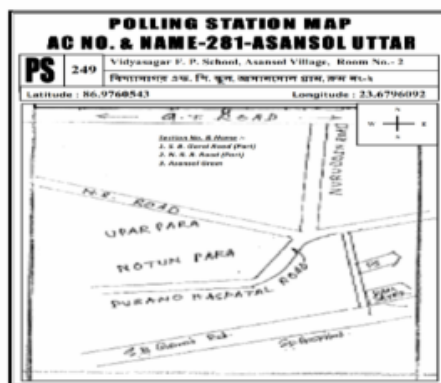

নির্বাচক নিবন্ধন আধিকারিকের স্বাক্ষর

Nazri Naksha

Google Map View

Polling Station Building Front View

Polling Station Front View

Cad View

Key MAP View

| | | | | | |
|---|--------------------------------|--|--------------------------------|---|--------------------------------|
| 1 নাম : পারো দেবী স্বামীর নাম: বিজয় রাউত বাড়ির নং : নং296 বয়স : 55 লিঙ্গ : মহিলা | AOJ2319093 ফটো উপলব্ধ | 2 নাম : বিকাশ বাউরী পিতার নাম: লেট বাবলু বাউরী বাড়ির নং : না বয়স : 22 লিঙ্গ : পুরুষ | AOJ2780914 ফটো উপলব্ধ | 3 নাম : সুমন সাউ মায়ের নাম: সবিতা সাউ বাড়ির নং : না বয়স : 25 লিঙ্গ : মহিলা | AOJ2781110 ফটো উপলব্ধ |
| 4 নাম : রাজেশ তত্তুবায় পিতার নাম: মানিক তত্তুবায় বাড়ির নং : না বয়স : 24 লিঙ্গ : পুরুষ | AOJ2780641 ফটো উপলব্ধ | 5 নাম : সবিতা সাউ স্বামীর নাম: শিবা সাউ বাড়ির নং : না বয়স : 22 লিঙ্গ : মহিলা | AOJ2788321 ফটো উপলব্ধ | 6 নাম : উপমা রায় পিতার নাম: উত্তম রায় বাড়ির নং : না বয়স : 22 লিঙ্গ : মহিলা | AOJ2788404 ফটো উপলব্ধ |
| 7 নাম : সঞ্জু বাউরী পিতার নাম: বিনোদ বাউরী বাড়ির নং : না বয়স : 26 লিঙ্গ : পুরুষ | AOJ2788438 ফটো উপলব্ধ | 8 নাম : সুরজীত কুমার মায়ের নাম: রিতা ধীবর বাড়ির নং : না বয়স : 23 লিঙ্গ : পুরুষ | AOJ2788446 ফটো উপলব্ধ | 9 নাম : সায়ন্তনী রায় পিতার নাম: রঞ্জীব রায় বাড়ির নং : না বয়স : 22 লিঙ্গ : মহিলা | AOJ2789147 ফটো উপলব্ধ |
| 10 নাম : রিয়া বাদ্যকর পিতার নাম: ধীরেন বাদ্যকর বাড়ির নং : না বয়স : 22 লিঙ্গ : মহিলা | AOJ2789006 ফটো উপলব্ধ | 11 নাম : পাপরি রুদ্র পিতার নাম: কাজল রুদ্র বাড়ির নং : বয়স : 24 লিঙ্গ : মহিলা | AOJ2789071 ফটো উপলব্ধ | 12 নাম : দেবজীত রায় পিতার নাম: উৎপল রায় বাড়ির নং : না বয়স : 22 লিঙ্গ : পুরুষ | AOJ2788537 ফটো উপলব্ধ |
| 13 নাম : বিশ্বনাথ আঁশ পিতার নাম: বিশ্বনাথ আঁশ বাড়ির নং : n0022 বয়স : 56 লিঙ্গ : পুরুষ | WB/38/260/321307 ফটো উপলব্ধ | 14 নাম : শুক্লা কেশ মায়ের নাম: আভা রায় বাড়ির নং : n0033 বয়স : 53 লিঙ্গ : মহিলা | BCQ4682654 ফটো উপলব্ধ | 15 নাম : অমিত কেশ মায়ের নাম: শুক্লা কেশ বাড়ির নং : n0033 বয়স : 29 লিঙ্গ : পুরুষ | AOJ1983824 ফটো উপলব্ধ |
| 16 নাম : জয়ন্ত গুপ্ত মায়ের নাম: বাবলি গুপ্ত বাড়ির নং : নং.295 বয়স : 23 লিঙ্গ : পুরুষ | AOJ2686921 ফটো উপলব্ধ | 17 নাম : শ্রুতি গুপ্তা পিতার নাম: গোপাল কৃষ্ণ গুপ্ত বাড়ির নং : নং245 বয়স : 25 লিঙ্গ : মহিলা | AOJ2319127 ফটো উপলব্ধ | 18 নাম : প্রীতম গরাই পিতার নাম: মদন গরাই বাড়ির নং : নং115 বয়স : 25 লিঙ্গ : পুরুষ | AOJ2319184 ফটো উপলব্ধ |
| 19 নাম : মেঘা গুহ সরকার স্বামীর নাম: দীপরাজ সরকার বাড়ির নং : n0309 বয়স : 32 লিঙ্গ : মহিলা | ANG1273473 ফটো উপলব্ধ | 20 নাম : মুকুল গায়েন পিতার নাম: দিলীপ গায়েন বাড়ির নং : আপার পারা বয়স : 34 লিঙ্গ : পুরুষ | AOJ2319085 ফটো উপলব্ধ | 21 নাম : মৌমিতা গায়েন স্বামীর নাম: মুকুল গায়েন বাড়ির নং : আপার পারা বয়স : 28 লিঙ্গ : মহিলা | AOJ2319077 ফটো উপলব্ধ |
| 22 নাম : পৌতম ঘোষ পিতার নাম: ধীরেন্দ্র ঘোষ বাড়ির নং : N0025 বয়স : 65 লিঙ্গ : পুরুষ | AOJ2636900 ফটো উপলব্ধ | 23 নাম : কনক মুখি স্বামীর নাম: দেবু মাঝী বাড়ির নং : এনা ধনেশ্বর সরানী রোড বয়স : 43 লিঙ্গ : মহিলা | AOJ2127199 ফটো উপলব্ধ | 24 নাম : ববিতা চক্রবর্তী স্বামীর নাম: কার্তিক চক্রবর্তী বাড়ির নং : n0002 বয়স : 52 লিঙ্গ : মহিলা | AOJ2484756 ফটো উপলব্ধ |
| 25 নাম : রিয়া চক্রবর্তী স্বামীর নাম: পৌতম চক্রবর্তী বাড়ির নং : n0044 বয়স : 34 লিঙ্গ : মহিলা | CYJ3949310 ফটো উপলব্ধ | 26 নাম : সুস্মিতা চক্রবর্তী পিতার নাম: কার্তিক চক্রবর্তী বাড়ির নং : নং002 বয়স : 26 লিঙ্গ : মহিলা | AOJ2319101 ফটো উপলব্ধ | 27 নাম : কাশীক চক্রবর্তী পিতার নাম: মহাদেব চক্রবর্তী বাড়ির নং : n0002 বয়স : 64 লিঙ্গ : পুরুষ | AOJ2484723 ফটো উপলব্ধ |
| 28 নাম : রাধিকা চক্রবর্তী স্বামীর নাম: মহাদেব চক্রবর্তী বাড়ির নং : n0002 বয়স : 82 লিঙ্গ : মহিলা | WB/38/260/324513 ফটো উপলব্ধ | 29 নাম : পুতুল চক্রবর্তী স্বামীর নাম: গনেশ চক্রবর্তী বাড়ির নং : n0002 বয়স : 62 লিঙ্গ : মহিলা | WB/38/260/324515 ফটো উপলব্ধ | 30 নাম : প্রবীর চক্রবর্তী পিতার নাম: মহাদেব চক্রবর্তী বাড়ির নং : n0002 বয়স : 50 লিঙ্গ : পুরুষ | WB/38/260/324626 ফটো উপলব্ধ |