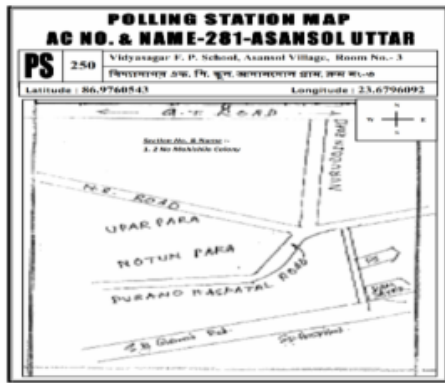

Nazri Naksha