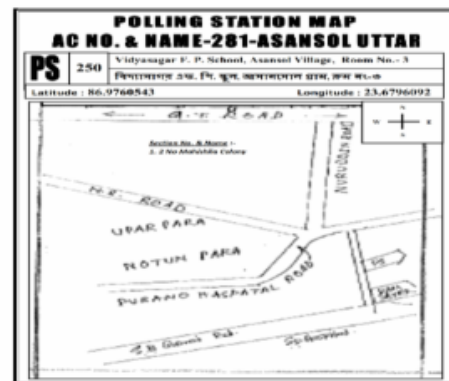

নির্বাচক নিবন্ধন আধিকারিকের স্বাক্ষর

Nazri Naksha

Google Map View

Polling Station Building Front View

Polling Station Front View

Cad View

Key MAP View

1 নাম : দেবী ঠাকুর স্বামীর নাম : রবি ঠাকুর বাড়ির নং : n0207 বয়স : 65 লিঙ্গ : মহিলা	WB/38/260/303251	ফটো উপলব্ধ	2 নাম : কমলা দেবী স্বামীর নাম : প্রবীণ প্রসাদ বাড়ির নং : n0523 বয়স : 53 লিঙ্গ : মহিলা	AOJ1984608	ফটো উপলব্ধ	3 নাম : কুম্ভী দেবী স্বামীর নাম : পরমেশ্বর শাউ বাড়ির নং : n0482 বয়স : 40 লিঙ্গ : মহিলা	AOJ1871672	ফটো উপলব্ধ
4 নাম : মৃগিয়া দেবী স্বামীর নাম : লিঙ্গা মোদী বাড়ির নং : n0449 বয়স : 82 লিঙ্গ : মহিলা	AOJ1815455	ফটো উপলব্ধ	5 নাম : মীনা দেবী স্বামীর নাম : নরেশ্বর রজক বাড়ির নং : n0557 বয়স : 58 লিঙ্গ : মহিলা	AOJ2016350	ফটো উপলব্ধ	6 নাম : ললিতা দেবী স্বামীর নাম : পরমেশ্বর প্রসাদ বাড়ির নং : n0624 বয়স : 52 লিঙ্গ : মহিলা	AOJ1684299	ফটো উপলব্ধ
7 নাম : সোনীতা দেবী স্বামীর নাম : উমেশ যাদব বাড়ির নং : n0252 বয়স : 50 লিঙ্গ : মহিলা	BCQ5493051	ফটো উপলব্ধ	8 নাম : রাজ কুমারী দেবী স্বামীর নাম : মহেশ সিং বাড়ির নং : n0228 বয়স : 51 লিঙ্গ : মহিলা	BCQ5000690	ফটো উপলব্ধ	9 নাম : সুকীশল পিতার নাম : ওম প্রকাশ লাল বাড়ির নং : n0596 বয়স : 46 লিঙ্গ : পুরুষ	AOJ2189363	ফটো উপলব্ধ
10 নাম : সোমনাথ রজক পিতার নাম : মিনা রজক বাড়ির নং : n0557 বয়স : 29 লিঙ্গ : পুরুষ	AOJ2127967	ফটো উপলব্ধ	11 নাম : শাশুতা অধিকারী স্বামীর নাম : চন্ডীদাস অধিকারী বাড়ির নং : n0223 বয়স : 56 লিঙ্গ : মহিলা	BCQ5283817	ফটো উপলব্ধ	12 নাম : বুধন ওঝা পিতার নাম : নাগেন্দ্র ওঝা বাড়ির নং : n0078 বয়স : 67 লিঙ্গ : পুরুষ	BCQ4683009	ফটো উপলব্ধ
13 নাম : অমিতা ওঝা স্বামীর নাম : সাধন ওঝা বাড়ির নং : এন/এ বয়স : 48 লিঙ্গ : মহিলা	BCQ4685376	ফটো উপলব্ধ	14 নাম : সাধন ওঝা পিতার নাম : বংশী ধর ওঝা বাড়ির নং : এন/এ বয়স : 49 লিঙ্গ : পুরুষ	BCQ4685368	ফটো উপলব্ধ	15 নাম : বংশী ধর ওঝা পিতার নাম : নাগেন্দ্র ওঝা বাড়ির নং : n0079 বয়স : 87 লিঙ্গ : পুরুষ	WB/38/260/327130	ফটো উপলব্ধ
16 নাম : শ্যামলি ওঝা স্বামীর নাম : প্রহ্লাদ ওঝা বাড়ির নং : এস বি রায় রোড বয়স : 47 লিঙ্গ : মহিলা	BCQ4683025	ফটো উপলব্ধ	17 নাম : প্রহ্লাদ ওঝা পিতার নাম : বুধন ওঝা বাড়ির নং : এস বি রায় রোড বয়স : 48 লিঙ্গ : পুরুষ	AOJ2740470	ফটো উপলব্ধ	18 নাম : ভক্তি ওঝা স্বামীর নাম : বুধন ওঝা বাড়ির নং : n0078 বয়স : 63 লিঙ্গ : মহিলা	WB/38/260/327463	ফটো উপলব্ধ
19 নাম : বিল্টু ওঝা পিতার নাম : সাধন ওঝা বাড়ির নং : না বয়স : 22 লিঙ্গ : পুরুষ	AOJ2761724	ফটো উপলব্ধ	20 নাম : বিক্রম ওঝা পিতার নাম : সাধন ওঝা বাড়ির নং : এন/এ বয়স : 27 লিঙ্গ : পুরুষ	AOJ2237675	ফটো উপলব্ধ	21 নাম : অম্বরীশ কুণ্ডু পিতার নাম : ধর্মদাস কুণ্ডু বাড়ির নং : দোতার বয়স : 38 লিঙ্গ : পুরুষ	BCQ5018767	ফটো উপলব্ধ
22 নাম : সৌমেন কুন্ডু পিতার নাম : বিমল কুন্ডু বাড়ির নং : n0180 বয়স : 51 লিঙ্গ : পুরুষ	WB/38/260/327432	ফটো উপলব্ধ	23 নাম : রেখা কুন্ডু স্বামীর নাম : বিমল কুন্ডু বাড়ির নং : n0180 বয়স : 79 লিঙ্গ : মহিলা	WB/38/260/327264	ফটো উপলব্ধ	24 নাম : সরিতা কুমারী পিতার নাম : মহেশ মাহাত্মে বাড়ির নং : n0590 বয়স : 50 লিঙ্গ : মহিলা	AOJ1996339	ফটো উপলব্ধ
25 নাম : ডিম্পল কুমারী পিতার নাম : সুরেশ শর্মা বাড়ির নং : n0651 বয়স : 27 লিঙ্গ : মহিলা	AOJ2292472	ফটো উপলব্ধ	26 নাম : রেণুকা কুমারী পিতার নাম : সহদেব মোদী বাড়ির নং : নং145 বয়স : 30 লিঙ্গ : মহিলা	AOJ2318814	ফটো উপলব্ধ	27 নাম : নিতীশ কর পিতার নাম : শম্ভুনাথ কর বাড়ির নং : n0419 বয়স : 56 লিঙ্গ : পুরুষ	AOJ1656552	ফটো উপলব্ধ
28 নাম : রিম্পু কর পিতার নাম : ফটিক কর বাড়ির নং : n0110 বয়স : 35 লিঙ্গ : মহিলা	AOJ1181783	ফটো উপলব্ধ	29 নাম : বিশ্বজিত কর পিতার নাম : ফটিক কর বাড়ির নং : n0110 বয়স : 42 লিঙ্গ : পুরুষ	BCQ4685285	ফটো উপলব্ধ	30 নাম : সন্ধ্যা কর স্বামীর নাম : ফটিক কর বাড়ির নং : n0110 বয়স : 60 লিঙ্গ : মহিলা	WB/38/260/327418	ফটো উপলব্ধ