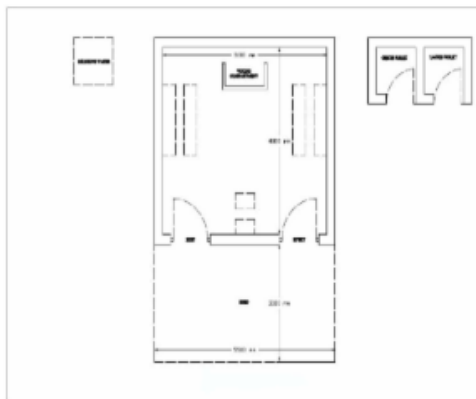

নির্বাচক নিবন্ধন আধিকারিকের স্বাক্ষর

Nazri Naksha

Google Map View

Polling Station Building Front View

Polling Station Front View

Cad View

Key MAP View

1 নাম : দেবী ঠাকুর স্বামীর নাম : রবি ঠাকুর বাড়ির নং : n0207 বয়স : 65 লিঙ্গ : মহিলা	WB/38/260/303251	ফটো উপলব্ধ	2 নাম : কমলা দেবী স্বামীর নাম : প্রবীণ প্রসাদ বাড়ির নং : n0523 বয়স : 53 লিঙ্গ : মহিলা	AOJ1984608	ফটো উপলব্ধ	3 নাম : কুম্ভী দেবী স্বামীর নাম : পরমেশ্বর শাউ বাড়ির নং : n0482 বয়স : 40 লিঙ্গ : মহিলা	AOJ1871672	ফটো উপলব্ধ
4 নাম : মৃগিয়া দেবী স্বামীর নাম : লিঙ্গা মোদী বাড়ির নং : n0449 বয়স : 82 লিঙ্গ : মহিলা	AOJ1815455	ফটো উপলব্ধ	5 নাম : মীনা দেবী স্বামীর নাম : নরেশ্বর রজক বাড়ির নং : n0557 বয়স : 58 লিঙ্গ : মহিলা	AOJ2016350	ফটো উপলব্ধ	6 নাম : ললিতা দেবী স্বামীর নাম : পরমেশ্বর প্রসাদ বাড়ির নং : n0624 বয়স : 52 লিঙ্গ : মহিলা	AOJ1684299	ফটো উপলব্ধ
7 নাম : সোনীতা দেবী স্বামীর নাম : উমেশ যাদব বাড়ির নং : n0252 বয়স : 50 লিঙ্গ : মহিলা	BCQ5493051	ফটো উপলব্ধ	8 নাম : রাজ কুমারী দেবী স্বামীর নাম : মহেশ সিং বাড়ির নং : n0228 বয়স : 51 লিঙ্গ : মহিলা	BCQ5000690	ফটো উপলব্ধ	9 নাম : সুকীশল পিতার নাম : ওম প্রকাশ লাল বাড়ির নং : n0596 বয়স : 46 লিঙ্গ : পুরুষ	AOJ2189363	ফটো উপলব্ধ
10 নাম : সোমনাথ রজক পিতার নাম : মিনা রজক বাড়ির নং : n0557 বয়স : 29 লিঙ্গ : পুরুষ	AOJ2127967	ফটো উপলব্ধ	11 নাম : শাশুতা অধিকারী স্বামীর নাম : চন্ডীদাস অধিকারী বাড়ির নং : n0223 বয়স : 56 লিঙ্গ : মহিলা	BCQ5283817	ফটো উপলব্ধ	12 নাম : বুধন ওঝা পিতার নাম : নাগেন্দ্র ওঝা বাড়ির নং : n0078 বয়স : 67 লিঙ্গ : পুরুষ	BCQ4683009	ফটো উপলব্ধ
13 নাম : অমিতা ওঝা স্বামীর নাম : সাধন ওঝা বাড়ির নং : এন/এ বয়স : 48 লিঙ্গ : মহিলা	BCQ4685376	ফটো উপলব্ধ	14 নাম : সাধন ওঝা পিতার নাম : বংশী ধর ওঝা বাড়ির নং : এন/এ বয়স : 49 লিঙ্গ : পুরুষ	BCQ4685368	ফটো উপলব্ধ	15 নাম : বংশী ধর ওঝা পিতার নাম : নাগেন্দ্র ওঝা বাড়ির নং : n0079 বয়স : 87 লিঙ্গ : পুরুষ	WB/38/260/327130	ফটো উপলব্ধ
16 নাম : শ্যামলি ওঝা স্বামীর নাম : প্রহ্লাদ ওঝা বাড়ির নং : এস বি রায় রোড বয়স : 47 লিঙ্গ : মহিলা	BCQ4683025	ফটো উপলব্ধ	17 নাম : প্রহ্লাদ ওঝা পিতার নাম : বুধন ওঝা বাড়ির নং : এস বি রায় রোড বয়স : 48 লিঙ্গ : পুরুষ	AOJ2740470	ফটো উপলব্ধ	18 নাম : ভক্তি ওঝা স্বামীর নাম : বুধন ওঝা বাড়ির নং : n0078 বয়স : 63 লিঙ্গ : মহিলা	WB/38/260/327463	ফটো উপলব্ধ
19 নাম : বিল্টু ওঝা পিতার নাম : সাধন ওঝা বাড়ির নং : না বয়স : 22 লিঙ্গ : পুরুষ	AOJ2761724	ফটো উপলব্ধ	20 নাম : বিক্রম ওঝা পিতার নাম : সাধন ওঝা বাড়ির নং : এন/এ বয়স : 27 লিঙ্গ : পুরুষ	AOJ2237675	ফটো উপলব্ধ	21 নাম : অম্বরীশ কুণ্ডু পিতার নাম : ধর্মদাস কুণ্ডু বাড়ির নং : দোতার বয়স : 38 লিঙ্গ : পুরুষ	BCQ5018767	ফটো উপলব্ধ
22 নাম : সৌমেন কুন্ডু পিতার নাম : বিমল কুন্ডু বাড়ির নং : n0180 বয়স : 51 লিঙ্গ : পুরুষ	WB/38/260/327432	ফটো উপলব্ধ	23 নাম : রেখা কুন্ডু স্বামীর নাম : বিমল কুন্ডু বাড়ির নং : n0180 বয়স : 79 লিঙ্গ : মহিলা	WB/38/260/327264	ফটো উপলব্ধ	24 নাম : সরিতা কুমারী পিতার নাম : মহেশ মাহাত্মে বাড়ির নং : n0590 বয়স : 50 লিঙ্গ : মহিলা	AOJ1996339	ফটো উপলব্ধ
25 নাম : ডিম্পল কুমারী পিতার নাম : সুরেশ শর্মা বাড়ির নং : n0651 বয়স : 27 লিঙ্গ : মহিলা	AOJ2292472	ফটো উপলব্ধ	26 নাম : রেণুকা কুমারী পিতার নাম : সহদেব মোদী বাড়ির নং : নং145 বয়স : 30 লিঙ্গ : মহিলা	AOJ2318814	ফটো উপলব্ধ	27 নাম : নিতীশ কর পিতার নাম : শম্ভুনাথ কর বাড়ির নং : n0419 বয়স : 56 লিঙ্গ : পুরুষ	AOJ1656552	ফটো উপলব্ধ
28 নাম : রিম্পু কর পিতার নাম : ফটিক কর বাড়ির নং : n0110 বয়স : 35 লিঙ্গ : মহিলা	AOJ1181783	ফটো উপলব্ধ	29 নাম : বিশ্বজিত কর পিতার নাম : ফটিক কর বাড়ির নং : n0110 বয়স : 42 লিঙ্গ : পুরুষ	BCQ4685285	ফটো উপলব্ধ	30 নাম : সন্ধ্যা কর স্বামীর নাম : ফটিক কর বাড়ির নং : n0110 বয়স : 60 লিঙ্গ : মহিলা	WB/38/260/327418	ফটো উপলব্ধ