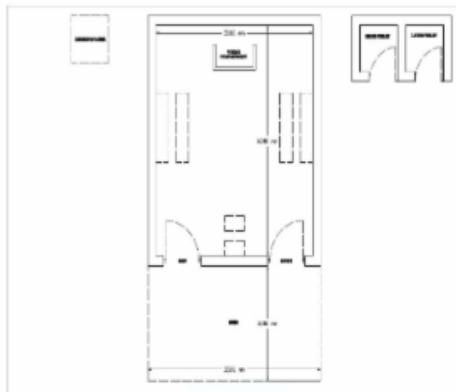

নির্বাচক নিবন্ধন আধিকারিকের স্বাক্ষর

Nazri Naksha

Google Map View

Polling Station Building Front View

Polling Station Front View

Cad View

Key MAP View

1	WB/38/260/336055	নাম : ওসমান সালাম পিতার নাম: আবদুল সালাম বাড়ির নং : n0012 বয়স : 49 লিঙ্গ : পুরুষ	ফটো উপলব্ধ	2	BCQ4686655	নাম : ফারহাদ বানো স্বামীর নাম: মহ আরিফ আনসারি বাড়ির নং : n0017 বয়স : 51 লিঙ্গ : মহিলা	ফটো উপলব্ধ	3	BCQ5285655	নাম : নীলোফার শবনম স্বামীর নাম: মহম্মাদ আলতাফ বাড়ির নং : n0017 বয়স : 43 লিঙ্গ : মহিলা	ফটো উপলব্ধ
4	AOJ1984848	নাম : মহঃ ফাহাদ আসিফ পিতার নাম: মহঃ আসিফ বাড়ির নং : n0017 বয়স : 29 লিঙ্গ : পুরুষ	ফটো উপলব্ধ	5	WB/38/260/336440	নাম : আব্দুল জাব্বার খান পিতার নাম: আব্দুল মজিদ বাড়ির নং : n0047 বয়স : 79 লিঙ্গ : পুরুষ	ফটো উপলব্ধ	6	AOJ1683952	নাম : হাসান জাব্বার খান পিতার নাম: আবদুল জাব্বার খান বাড়ির নং : n0047 বয়স : 40 লিঙ্গ : পুরুষ	ফটো উপলব্ধ
7	WB/38/260/336469	নাম : শামিম সুলতানা স্বামীর নাম: ইদ্রীস সদর বাড়ির নং : n0053 বয়স : 73 লিঙ্গ : মহিলা	ফটো উপলব্ধ	8	WB/38/260/336449	নাম : কয়সল ইদ্রিশ পিতার নাম: ইদ্রীস সদর বাড়ির নং : n0053 বয়স : 51 লিঙ্গ : পুরুষ	ফটো উপলব্ধ	9	BCQ5287438	নাম : মহঃ শাহজাদা খান পিতার নাম: আব্দুল জলিল বাড়ির নং : n0115 বয়স : 41 লিঙ্গ : পুরুষ	ফটো উপলব্ধ
10	BCQ4220406	নাম : আবদুর রহমান পিতার নাম: মহঃ ইদ্রীস রহমান বাড়ির নং : n0053 বয়স : 46 লিঙ্গ : পুরুষ	ফটো উপলব্ধ	11	WB/38/260/336361	নাম : রেহানা খাতুন পিতার নাম: ইউসুফ খান বাড়ির নং : n0055 বয়স : 57 লিঙ্গ : মহিলা	ফটো উপলব্ধ	12	WB/38/260/336607	নাম : মহঃ ওয়াজিদ পিতার নাম: মহঃ ইউসুফ বাড়ির নং : n0055 বয়স : 53 লিঙ্গ : পুরুষ	ফটো উপলব্ধ
13	WB/38/260/336539	নাম : মহঃ জাহিদ পিতার নাম: মহঃ ইউসুফ বাড়ির নং : n0055 বয়স : 54 লিঙ্গ : পুরুষ	ফটো উপলব্ধ	14	WB/38/260/336448	নাম : মহঃ শহীদ পিতার নাম: মহঃ ইউসুফ বাড়ির নং : n0055 বয়স : 55 লিঙ্গ : পুরুষ	ফটো উপলব্ধ	15	AOJ3013794	নাম : মহঃ খালিদ পিতার নাম: মহঃ ইউসুফ বাড়ির নং : n0055 বয়স : 69 লিঙ্গ : পুরুষ	ফটো উপলব্ধ
16	BCQ4686770	নাম : সৈয়েব আলম পিতার নাম: মহঃ ইদ্রীস সাদার বাড়ির নং : n0053 বয়স : 41 লিঙ্গ : পুরুষ	ফটো উপলব্ধ	17	BCQ4220414	নাম : নাজিয়া সাদার পিতার নাম: ইদ্রীস সাদার বাড়ির নং : 0113 বয়স : 42 লিঙ্গ : মহিলা	ফটো উপলব্ধ	18	AOJ1871953	নাম : কুমুদ দেবী স্বামীর নাম: প্রেম কুমার পাঠক বাড়ির নং : n0231 বয়স : 42 লিঙ্গ : মহিলা	ফটো উপলব্ধ
19	MKF0343400	নাম : গজালা পারভীন স্বামীর নাম: মজিদ খান বাড়ির নং : n0217 বয়স : 48 লিঙ্গ : মহিলা	ফটো উপলব্ধ	20	AOJ1425347	নাম : নাগমা খাতুন স্বামীর নাম: মহঃ জুবের বাড়ির নং : n0178 বয়স : 43 লিঙ্গ : মহিলা	ফটো উপলব্ধ	21	AOJ1182831	নাম : মহঃ আশরাফুল পারভেজ পিতার নাম: মহঃ বসীর বাড়ির নং : n0168 বয়স : 63 লিঙ্গ : পুরুষ	ফটো উপলব্ধ
22	AOJ1816370	নাম : শাহিদা কুরত স্বামীর নাম: শাহিদ খান বাড়ির নং : n0065 বয়স : 46 লিঙ্গ : মহিলা	ফটো উপলব্ধ	23	BCQ5001185	নাম : মহঃ ইমতিয়াজ পিতার নাম: মহঃ আয়ুব বাড়ির নং : n0112 বয়স : 42 লিঙ্গ : পুরুষ	ফটো উপলব্ধ	24	AOJ1391879	নাম : মহঃ আফরোজ পিতার নাম: মহঃ আসলাম পারভেজ বাড়ির নং : n0162 বয়স : 39 লিঙ্গ : পুরুষ	ফটো উপলব্ধ
25	AOJ2451607	নাম : রুখসানা জাকারিয়া স্বামীর নাম: জাকারিয়া খান বাড়ির নং : n0047 বয়স : 77 লিঙ্গ : মহিলা	ফটো উপলব্ধ	26	AOJ1984822	নাম : রুকসুনা হামিদ স্বামীর নাম: মতিম খান হামিদ বাড়ির নং : নুরুদ্দিন রোড বয়স : 66 লিঙ্গ : মহিলা	ফটো উপলব্ধ	27	AOJ2177632	নাম : সোহেল আহমদ পিতার নাম: মহঃ খালিদ বাড়ির নং : n0055 বয়স : 28 লিঙ্গ : পুরুষ	ফটো উপলব্ধ
28	AOJ1679471	নাম : ফতেমা রসিদ মায়ের নাম: রাসদা বিবি বাড়ির নং : n0210 বয়স : 34 লিঙ্গ : মহিলা	ফটো উপলব্ধ	29	AOJ1613280	নাম : হরসিতা দবে স্বামীর নাম: সন্দীপ কুমার মিশ্র বাড়ির নং : বাঁ/3/6 বয়স : 36 লিঙ্গ : মহিলা	ফটো উপলব্ধ	30	AOJ2533297	নাম : জেবা পরবিন স্বামীর নাম: মহম্মাদ সানি শেখ বাড়ির নং : N0163 বয়স : 29 লিঙ্গ : মহিলা	ফটো উপলব্ধ