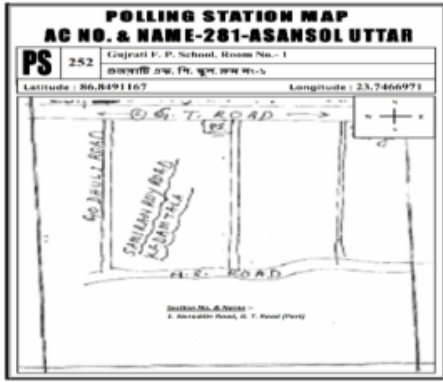

Nazri Naksha