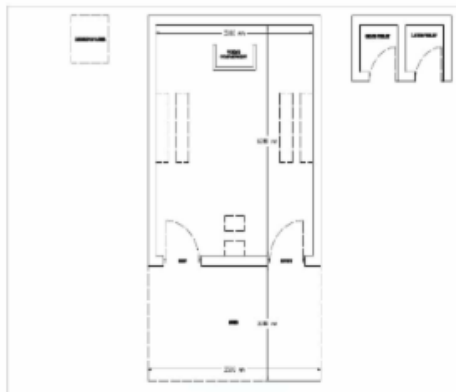

নির্বাচক নিবন্ধন আধিকারিকের স্বাক্ষর

Nazri Naksha

Google Map View

Polling Station Building Front View

Polling Station Front View

Cad View

Key MAP View

বিধানসভা নির্বাচনক্ষেত্রের নং, নাম : 281-আসানসোল উত্তর
ভাগ নং, নাম : 1-দোমহানী রেল কলোনী