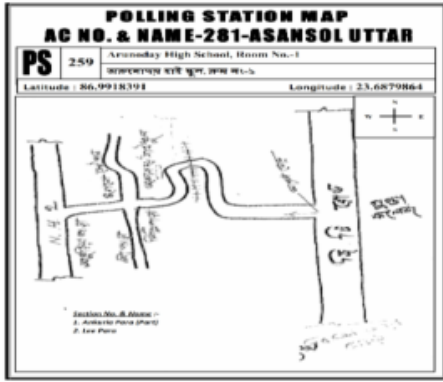

Nazri Naksha