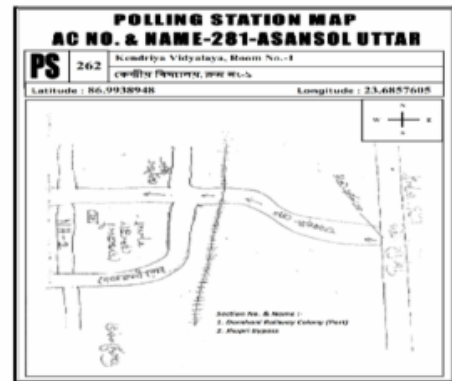

Key MAP View