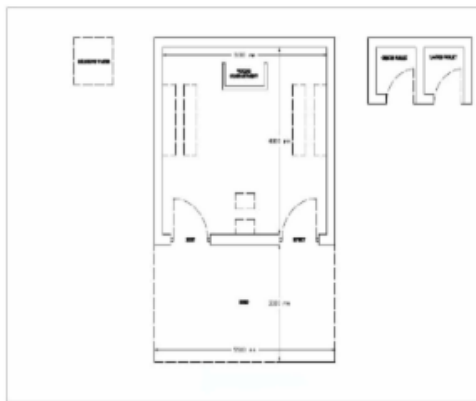

নির্বাচক নিবন্ধন আধিকারিকের স্বাক্ষর

Nazri Naksha

Google Map View

Polling Station Building Front View

Polling Station Front View

Cad View

Key MAP View

1 নাম : আশা দেবী স্বামীর নাম: শ্যাম বিহারী বাড়ির নং : 767/149 বয়স : 55 লিঙ্গ : মহিলা	AOJ1822519	ফটো উপলব্ধ	2 নাম : শিবালকী দেবী স্বামীর নাম: রামপ্রীত সিং বাড়ির নং : n0221 বয়স : 68 লিঙ্গ : মহিলা	AOJ1988625	ফটো উপলব্ধ	3 নাম : তারা দেবী স্বামীর নাম: ব্রহ্মদেব সিং বাড়ির নং : n0222 বয়স : 67 লিঙ্গ : মহিলা	AOJ1823657	ফটো উপলব্ধ
4 নাম : পৌতম মালি পিতার নাম: কালু মালি বাড়ির নং : n0027 বয়স : 51 লিঙ্গ : পুরুষ	WB/38/260/459042	ফটো উপলব্ধ	5 নাম : আখতারী খাতুন পিতার নাম: আজিম শেখ বাড়ির নং : n0127 বয়স : 52 লিঙ্গ : মহিলা	AOJ1349083	ফটো উপলব্ধ	6 নাম : বিমলেশ যাদব পিতার নাম: শ্যাম বিহারী যাদব বাড়ির নং : 767/149 বয়স : 29 লিঙ্গ : পুরুষ	AOJ1988427	ফটো উপলব্ধ
7 নাম : পিয়াকা দেবী স্বামীর নাম: রজনীশ পান্ডে বাড়ির নং : n0209 বয়স : 43 লিঙ্গ : মহিলা	AOJ1873801	ফটো উপলব্ধ	8 নাম : অনুরাধা দেবী স্বামীর নাম: প্রদীপ পান্ডে বাড়ির নং : n0208 বয়স : 37 লিঙ্গ : মহিলা	AOJ1873793	ফটো উপলব্ধ	9 নাম : নীলম দেবী স্বামীর নাম: অশোক সিং বাড়ির নং : n0194 বয়স : 36 লিঙ্গ : মহিলা	AOJ1823053	ফটো উপলব্ধ
10 নাম : রঞ্জু দেবী স্বামীর নাম: সঞ্জিত সিং বাড়ির নং : n0174 বয়স : 32 লিঙ্গ : মহিলা	AOJ1822568	ফটো উপলব্ধ	11 নাম : ত্রিলোকী যাদব পিতার নাম: দাদন যাদব বাড়ির নং : 820 1/101 বয়স : 30 লিঙ্গ : পুরুষ	AOJ2179125	ফটো উপলব্ধ	12 নাম : মনোরমা দেবী স্বামীর নাম: দীনেশ কুমার পান্ডে বাড়ির নং : n0206 বয়স : 60 লিঙ্গ : মহিলা	AOJ1873777	ফটো উপলব্ধ
13 নাম : বিদ্যা দেবী স্বামীর নাম: দাদন যাদব বাড়ির নং : 820 1/101 বয়স : 53 লিঙ্গ : মহিলা	AOJ1822816	ফটো উপলব্ধ	14 নাম : লক্ষ্মী মালী স্বামীর নাম: স্বপন মালি বাড়ির নং : n0027 বয়স : 61 লিঙ্গ : মহিলা	WB/38/260/459429	ফটো উপলব্ধ	15 নাম : মনি দেবী স্বামীর নাম: ভিখারি যাদব বাড়ির নং : বয়স : 30 লিঙ্গ : মহিলা	AOJ2358489	ফটো উপলব্ধ
16 নাম : হেমা দেবী স্বামীর নাম: অজয় সিংহ বাড়ির নং : বয়স : 42 লিঙ্গ : মহিলা	AOJ2323632	ফটো উপলব্ধ	17 নাম : সঞ্জয় কুমার সিংহ পিতার নাম: অজয় সিংহ বাড়ির নং : বয়স : 25 লিঙ্গ : পুরুষ	AOJ2323640	ফটো উপলব্ধ	18 নাম : ববিতা কুমারী স্বামীর নাম: বিজয় শাহ বাড়ির নং : বয়স : 33 লিঙ্গ : মহিলা	AOJ2323657	ফটো উপলব্ধ
19 নাম : রীতা দেবী স্বামীর নাম: রামজি শাহ বাড়ির নং : বয়স : 30 লিঙ্গ : মহিলা	AOJ2323681	ফটো উপলব্ধ	20 নাম : আকাশ কুমার শাহ পিতার নাম: রামজি শাহ বাড়ির নং : বয়স : 30 লিঙ্গ : পুরুষ	AOJ2323699	ফটো উপলব্ধ	21 নাম : দীপা শাহ পিতার নাম: রামজি শাহ বাড়ির নং : বয়স : 30 লিঙ্গ : পুরুষ	AOJ2323707	ফটো উপলব্ধ
22 নাম : রূপেশ যাদব মায়ের নাম: আশা দেবী বাড়ির নং : 766/1/46 বয়স : 25 লিঙ্গ : পুরুষ	AOJ2726727	ফটো উপলব্ধ	23 নাম : সুরাণিকা জেনা পিতার নাম: বিশ্ব্বর জেনা বাড়ির নং : কোয়ার্টার নম্বর 1093/এ বয়স : 23 লিঙ্গ : মহিলা	AOJ2805224	ফটো উপলব্ধ	24 নাম : মহঃ আমিল পিতার নাম: মহঃ উমর বাড়ির নং : নং-0011 বয়স : 25 লিঙ্গ : পুরুষ	AOJ2323541	ফটো উপলব্ধ
25 নাম : চৈতী উবা পিতার নাম: হরেন্দ্র কুমার উবা বাড়ির নং : 815/H/58 বয়স : 35 লিঙ্গ : মহিলা	AOJ1873736	ফটো উপলব্ধ	26 নাম : হরেন্দ্র ওবা পিতার নাম: জগদীশ ওবা বাড়ির নং : n0083 বয়স : 60 লিঙ্গ : পুরুষ	AOJ2653897	ফটো উপলব্ধ	27 নাম : রুচিকা কুমারী পিতার নাম: হরেন্দ্র কুমার ওবা বাড়ির নং : 815/H/58 বয়স : 36 লিঙ্গ : মহিলা	AOJ1822642	ফটো উপলব্ধ
28 নাম : বিশাখা কুমারী পিতার নাম: হরেন্দ্র ওবা বাড়ির নং : 814/11/57 বয়স : 28 লিঙ্গ : মহিলা	AOJ2647410	ফটো উপলব্ধ	29 নাম : কিরণ কুমারী পিতার নাম: হিরামান প্রসাদ বাড়ির নং : বয়স : 28 লিঙ্গ : মহিলা	AOJ2323608	ফটো উপলব্ধ	30 নাম : বিদ্যাগার কিসকু পিতার নাম: কৃষ্ণা কিসকু বাড়ির নং : n0116 বয়স : 54 লিঙ্গ : পুরুষ	AOJ1348317	ফটো উপলব্ধ