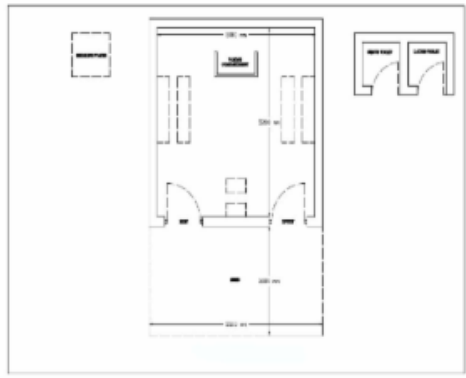

নির্বাচক নিবন্ধন আধিকারিকের স্বাক্ষর

Nazri Naksha

Google Map View

Polling Station Building Front View

Polling Station Front View

Cad View

Key MAP View

1	BCQ4770459	নাম : সিয়া দেবী স্বামীর নাম : গোপাল রাম বাড়ির নং : n0131 বয়স : 58 লিঙ্গ : মহিলা	ফটো উপলব্ধ	2	AOJ1989110	নাম : সুনীল রাম পিতার নাম : গোপাল রাম বাড়ির নং : n0131 বয়স : 44 লিঙ্গ : পুরুষ	ফটো উপলব্ধ	3	WB/38/260/465014	নাম : শান্তলাল প্রসাদ পিতার নাম : ধ্রুৱপ চন্দ্র প্রসাদ বাড়ির নং : n0025 বয়স : 50 লিঙ্গ : পুরুষ	ফটো উপলব্ধ
4	AOJ0966945	নাম : আশা প্রসাদ স্বামীর নাম : শান্তলাল প্রসাদ বাড়ির নং : n0025 বয়স : 50 লিঙ্গ : মহিলা	ফটো উপলব্ধ	5	AOJ1393792	নাম : শান্তলাল প্রসাদ স্বামীর নাম : ভবেন্দ্র প্রসাদ বাড়ির নং : n0025 বয়স : 50 লিঙ্গ : মহিলা	ফটো উপলব্ধ	6	AOJ1192210	নাম : ফুলকুমারী দেবী স্বামীর নাম : অশোক কুমার সাউ বাড়ির নং : n0155 বয়স : 46 লিঙ্গ : মহিলা	ফটো উপলব্ধ
7	AOJ2240679	নাম : বিজয় কুমার পিতার নাম : রামাশ্রয় প্রসাদ সিং বাড়ির নং : n0636 বয়স : 52 লিঙ্গ : পুরুষ	ফটো উপলব্ধ	8	AOJ2240687	নাম : কুমকুম কুমারী স্বামীর নাম : বিজয় কুমার বাড়ির নং : n0637 বয়স : 43 লিঙ্গ : মহিলা	ফটো উপলব্ধ	9	AOJ1394014	নাম : পিঙ্কি দেবী স্বামীর নাম : রবীন্দ্র কুমার বাড়ির নং : n0222 বয়স : 49 লিঙ্গ : মহিলা	ফটো উপলব্ধ
10	AOJ2240885	নাম : অভিজেক কুমার পিতার নাম : সুরেশ পাশোয়ান বাড়ির নং : n0025 বয়স : 28 লিঙ্গ : পুরুষ	ফটো উপলব্ধ	11	AOJ1873934	নাম : আশা দেবী স্বামীর নাম : সুনীল সিং বাড়ির নং : n0510 বয়স : 52 লিঙ্গ : মহিলা	ফটো উপলব্ধ	12	AOJ1873959	নাম : পুষ্প দেবী স্বামীর নাম : রতন যাদব বাড়ির নং : n0512 বয়স : 46 লিঙ্গ : মহিলা	ফটো উপলব্ধ
13	AOJ1988963	নাম : গঙ্গা দেবী স্বামীর নাম : সঞ্জয় কুমার সিংহ বাড়ির নং : n0554 বয়স : 49 লিঙ্গ : মহিলা	ফটো উপলব্ধ	14	AOJ1823483	নাম : কুমারী পুশা পিতার নাম : মুনু কুমার ভাৰ্মা বাড়ির নং : 845/II/85 বয়স : 30 লিঙ্গ : মহিলা	ফটো উপলব্ধ	15	AOJ1191535	নাম : সন্তোষ কুমার পিতার নাম : অযোধ্যা প্রসাদ বাড়ির নং : n0478 বয়স : 47 লিঙ্গ : পুরুষ	ফটো উপলব্ধ
16	AOJ1426865	নাম : রীতু কুমার পিতার নাম : ভষো পাশোয়ান বাড়ির নং : n0577 বয়স : 43 লিঙ্গ : পুরুষ	ফটো উপলব্ধ	17	AOJ2950871	নাম : বিষ্ণু দেব সিংহ মায়ের নাম : লেফটিন্যান্ট সুমা দেবী বাড়ির নং : দোমোহানী রেলওয়ে কলোনী বয়স : 20 লিঙ্গ : পুরুষ	ফটো উপলব্ধ	18	AOJ1989151	নাম : কুমোদ কুমার পিতার নাম : নন্দ কিশোর সিং বাড়ির নং : n0569 বয়স : 46 লিঙ্গ : পুরুষ	ফটো উপলব্ধ
19	AOJ1874031	নাম : সুনীত প্রসাদ স্বামীর নাম : জয় প্রকাশ প্রসাদ বাড়ির নং : n0516 বয়স : 35 লিঙ্গ : মহিলা	ফটো উপলব্ধ	20	AOJ1823566	নাম : শংকর পিতার নাম : মহাবীর বাঁশফোড় বাড়ির নং : n0490 বয়স : 59 লিঙ্গ : পুরুষ	ফটো উপলব্ধ	21	AOJ1393966	নাম : রবীন্দ্র কুমার পিতার নাম : লালু রাম বাড়ির নং : n0217 বয়স : 54 লিঙ্গ : পুরুষ	ফটো উপলব্ধ
22	AOJ1874023	নাম : অলোক কুমার পিতার নাম : সুরেশ পাশোয়ান বাড়ির নং : 811/II-50 বয়স : 35 লিঙ্গ : পুরুষ	ফটো উপলব্ধ	23	AOJ1349836	নাম : চন্দ্র কলা দেবী স্বামীর নাম : মোতি বাহাদুর থাপা বাড়ির নং : n0209 বয়স : 60 লিঙ্গ : মহিলা	ফটো উপলব্ধ	24	AOJ1988708	নাম : দীপা বাল্লিকী স্বামীর নাম : বাসু বাল্লিকী বাড়ির নং : গান্ধী মোরে জাল ট্যাক্সি বস্ত বয়স : 37 লিঙ্গ : মহিলা	ফটো উপলব্ধ
25	AOJ1520691	নাম : উমা দেবী স্বামীর নাম : মনোজ শর্মা বাড়ির নং : n0230 বয়স : 51 লিঙ্গ : মহিলা	ফটো উপলব্ধ	26	AOJ1823707	নাম : আফরিন খাতুন পিতার নাম : মহঃ নসিম আনসারী বাড়ির নং : 874/A বয়স : 32 লিঙ্গ : মহিলা	ফটো উপলব্ধ	27	AOJ2249837	নাম : সরোজ কুমার পিতার নাম : রবীন্দ্র কুমার বাড়ির নং : n0217 বয়স : 27 লিঙ্গ : পুরুষ	ফটো উপলব্ধ
28	BCQ4309043	নাম : ভবেন্দ্র প্রসাদ পিতার নাম : ধ্রুৱচন্দ্র প্রসাদ বাড়ির নং : n0025 বয়স : 50 লিঙ্গ : পুরুষ	ফটো উপলব্ধ	29	WB/38/260/465373	নাম : মুন্নী দেবী স্বামীর নাম : ধ্রুৱ চাঁদ প্রসাদ বাড়ির নং : n0025 বয়স : 67 লিঙ্গ : মহিলা	ফটো উপলব্ধ	30	AOJ2326981	নাম : পিঙ্কি দেবী স্বামীর নাম : সুনীল রাম বাড়ির নং : n0131 বয়স : 46 লিঙ্গ : মহিলা	ফটো উপলব্ধ