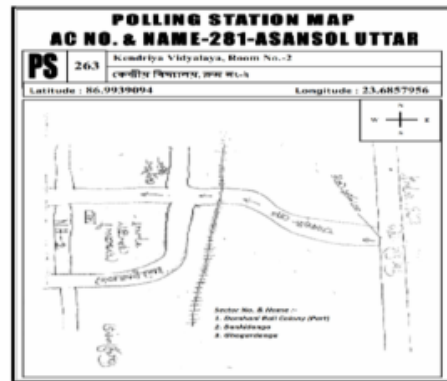

Cad View

Key MAP View