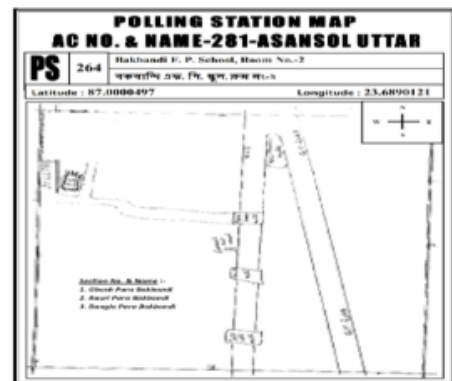

নির্বাচক নিবন্ধন আধিকারিকের স্বাক্ষর

Nazri Naksha

Google Map View

Polling Station Building Front View

Polling Station Front View

Cad View

Key MAP View

1 নাম : রেখা বাউরী স্বামীর নাম: অভিজিৎ বাউরী বাড়ির নং : বয়স : 26 লিঙ্গ : মহিলা	AOJ2853554 ফটো উপলব্ধ	2 নাম : দীনবন্ধু খাঁ পিতার নাম: আকুল খাঁ বাড়ির নং : n0001 বয়স : 76 লিঙ্গ : পুরুষ	MCB2162790 ফটো উপলব্ধ	3 নাম : আল্লা খাঁ স্বামীর নাম: দীনবন্ধু খাঁ বাড়ির নং : n0001 বয়স : 74 লিঙ্গ : মহিলা	WB/38/261/006587 ফটো উপলব্ধ
4 নাম : অলোক খাঁ পিতার নাম: নন্দলাল খাঁ বাড়ির নং : n0012 বয়স : 38 লিঙ্গ : পুরুষ	AOJ0794420 ফটো উপলব্ধ	5 নাম : পরিতোষ খাঁ পিতার নাম: নন্দলাল খাঁ বাড়ির নং : n0012 বয়স : 42 লিঙ্গ : পুরুষ	AOJ0967364 ফটো উপলব্ধ	6 নাম : নন্দলাল খাঁ পিতার নাম: নিবারন খাঁ বাড়ির নং : n0012 বয়স : 67 লিঙ্গ : পুরুষ	WB/38/261/006543 ফটো উপলব্ধ
7 নাম : নারয়নী খাঁ স্বামীর নাম: বাবলু খাঁ বাড়ির নং : n0011 বয়স : 55 লিঙ্গ : মহিলা	WB/38/261/006478 ফটো উপলব্ধ	8 নাম : বাবলু খাঁ পিতার নাম: লক্ষর খাঁ বাড়ির নং : n0011 বয়স : 58 লিঙ্গ : পুরুষ	WB/38/261/006353 ফটো উপলব্ধ	9 নাম : শোভা খাঁ স্বামীর নাম: আনন্দ খাঁ বাড়ির নং : n0011 বয়স : 72 লিঙ্গ : মহিলা	WB/38/261/006583 ফটো উপলব্ধ
10 নাম : আনন্দ খাঁ পিতার নাম: নিবারন খাঁ বাড়ির নং : n0011 বয়স : 77 লিঙ্গ : পুরুষ	MCB0006429 ফটো উপলব্ধ	11 নাম : রঞ্জিত খাঁ পিতার নাম: চন্ডীপদ খাঁ বাড়ির নং : n0008 বয়স : 49 লিঙ্গ : পুরুষ	WB/38/261/006415 ফটো উপলব্ধ	12 নাম : চন্দা খাঁ স্বামীর নাম: চন্ডীপদ খাঁ বাড়ির নং : n0008 বয়স : 72 লিঙ্গ : মহিলা	WB/38/261/006584 ফটো উপলব্ধ
13 নাম : ধনঞ্জয় খাঁ পিতার নাম: বদল চন্দ্র খাঁ বাড়ির নং : n0007 বয়স : 37 লিঙ্গ : পুরুষ	AOJ1663541 ফটো উপলব্ধ	14 নাম : ছন্দা খাঁ স্বামীর নাম: রাজীব খাঁ বাড়ির নং : n0007 বয়স : 30 লিঙ্গ : মহিলা	AOJ1824044 ফটো উপলব্ধ	15 নাম : সনঞ্জয় খান পিতার নাম: বাদল খাঁ বাড়ির নং : n0007 বয়স : 40 লিঙ্গ : পুরুষ	AOJ0967380 ফটো উপলব্ধ
16 নাম : পূর্ণিমা খাঁ স্বামীর নাম: উত্তম খাঁ বাড়ির নং : n0007 বয়স : 39 লিঙ্গ : মহিলা	AOJ1350313 ফটো উপলব্ধ	17 নাম : সন্তোষী ঘোষ স্বামীর নাম: নিমাই ঘোষ বাড়ির নং : n0002 বয়স : 52 লিঙ্গ : মহিলা	AOJ1502277 ফটো উপলব্ধ	18 নাম : চায়না খাঁ স্বামীর নাম: শিশু খাঁ বাড়ির নং : n0002 বয়স : 36 লিঙ্গ : মহিলা	AOJ1502285 ফটো উপলব্ধ
19 নাম : শিশু খাঁ পিতার নাম: অনিল খাঁ বাড়ির নং : n0002 বয়স : 38 লিঙ্গ : পুরুষ	MCB2796621 ফটো উপলব্ধ	20 নাম : উজ্জল খাঁ পিতার নাম: অনিল খাঁ বাড়ির নং : n0002 বয়স : 49 লিঙ্গ : পুরুষ	WB/38/261/006459 ফটো উপলব্ধ	21 নাম : বিদ্যুৎ খাঁ পিতার নাম: পরিমল খাঁ বাড়ির নং : n0002 বয়স : 29 লিঙ্গ : পুরুষ	AOJ1989672 ফটো উপলব্ধ
22 নাম : দীপক খাঁ পিতার নাম: মাধব খাঁ বাড়ির নং : n0002 বয়স : 30 লিঙ্গ : পুরুষ	AOJ1989862 ফটো উপলব্ধ	23 নাম : চায়না খাঁ স্বামীর নাম: মাধব খাঁ বাড়ির নং : n0002 বয়স : 54 লিঙ্গ : মহিলা	MCB2162733 ফটো উপলব্ধ	24 নাম : মাধব খাঁ পিতার নাম: অনিল খাঁ বাড়ির নং : n0002 বয়স : 56 লিঙ্গ : পুরুষ	WB/38/261/006518 ফটো উপলব্ধ
25 নাম : শিল্পী খাঁ পিতার নাম: তপন খাঁ বাড়ির নং : n0001 বয়স : 32 লিঙ্গ : মহিলা	AOJ1824028 ফটো উপলব্ধ	26 নাম : মৌসুমী খাঁ পিতার নাম: তপন খাঁ বাড়ির নং : n0001 বয়স : 35 লিঙ্গ : মহিলা	AOJ1193317 ফটো উপলব্ধ	27 নাম : তপন খাঁ পিতার নাম: আকুল খাঁ বাড়ির নং : n0001 বয়স : 69 লিঙ্গ : পুরুষ	WB/38/261/006199 ফটো উপলব্ধ
28 নাম : শ্যামলী খাঁ স্বামীর নাম: সঞ্জল খাঁ বাড়ির নং : n0001 বয়স : 39 লিঙ্গ : মহিলা	AOJ1502327 ফটো উপলব্ধ	29 নাম : সঞ্জল খাঁ পিতার নাম: দীনবন্ধু খাঁ বাড়ির নং : n0001 বয়স : 49 লিঙ্গ : পুরুষ	WB/38/261/006460 ফটো উপলব্ধ	30 নাম : ময়না খাঁ স্বামীর নাম: কাজল খাঁ বাড়ির নং : n0001 বয়স : 43 লিঙ্গ : মহিলা	AOJ1193325 ফটো উপলব্ধ