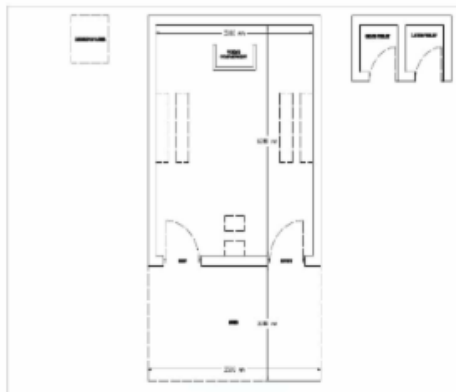

নির্বাচক নিবন্ধন আধিকারিকের স্বাক্ষর

Nazri Naksha

Google Map View

Polling Station Building Front View

Polling Station Front View

Cad View

Key MAP View

1 নাম : রেখা বাউরী স্বামীর নাম: অভিজিৎ বাউরী বাড়ির নং : বয়স : 26 লিঙ্গ : মহিলা	AOJ2853554 ফটো উপলব্ধ	2 নাম : দীনবন্ধু খাঁ পিতার নাম: আকুল খাঁ বাড়ির নং : n0001 বয়স : 76 লিঙ্গ : পুরুষ	MCB2162790 ফটো উপলব্ধ	3 নাম : আল্লা খাঁ স্বামীর নাম: দীনবন্ধু খাঁ বাড়ির নং : n0001 বয়স : 74 লিঙ্গ : মহিলা	WB/38/261/006587 ফটো উপলব্ধ
4 নাম : অলোক খাঁ পিতার নাম: নন্দলাল খাঁ বাড়ির নং : n0012 বয়স : 38 লিঙ্গ : পুরুষ	AOJ0794420 ফটো উপলব্ধ	5 নাম : পরিতোষ খাঁ পিতার নাম: নন্দলাল খাঁ বাড়ির নং : n0012 বয়স : 42 লিঙ্গ : পুরুষ	AOJ0967364 ফটো উপলব্ধ	6 নাম : নন্দলাল খাঁ পিতার নাম: নিবারন খাঁ বাড়ির নং : n0012 বয়স : 67 লিঙ্গ : পুরুষ	WB/38/261/006543 ফটো উপলব্ধ
7 নাম : নারয়নী খাঁ স্বামীর নাম: বাবলু খাঁ বাড়ির নং : n0011 বয়স : 55 লিঙ্গ : মহিলা	WB/38/261/006478 ফটো উপলব্ধ	8 নাম : বাবলু খাঁ পিতার নাম: লক্ষর খাঁ বাড়ির নং : n0011 বয়স : 58 লিঙ্গ : পুরুষ	WB/38/261/006353 ফটো উপলব্ধ	9 নাম : শোভা খাঁ স্বামীর নাম: আনন্দ খাঁ বাড়ির নং : n0011 বয়স : 72 লিঙ্গ : মহিলা	WB/38/261/006583 ফটো উপলব্ধ
10 নাম : আনন্দ খাঁ পিতার নাম: নিবারন খাঁ বাড়ির নং : n0011 বয়স : 77 লিঙ্গ : পুরুষ	MCB0006429 ফটো উপলব্ধ	11 নাম : রঞ্জিত খাঁ পিতার নাম: চন্ডীপদ খাঁ বাড়ির নং : n0008 বয়স : 49 লিঙ্গ : পুরুষ	WB/38/261/006415 ফটো উপলব্ধ	12 নাম : চন্দা খাঁ স্বামীর নাম: চন্ডীপদ খাঁ বাড়ির নং : n0008 বয়স : 72 লিঙ্গ : মহিলা	WB/38/261/006584 ফটো উপলব্ধ
13 নাম : ধনঞ্জয় খাঁ পিতার নাম: বদল চন্দ্র খাঁ বাড়ির নং : n0007 বয়স : 37 লিঙ্গ : পুরুষ	AOJ1663541 ফটো উপলব্ধ	14 নাম : ছন্দা খাঁ স্বামীর নাম: রাজীব খাঁ বাড়ির নং : n0007 বয়স : 30 লিঙ্গ : মহিলা	AOJ1824044 ফটো উপলব্ধ	15 নাম : সনঞ্জয় খান পিতার নাম: বাদল খাঁ বাড়ির নং : n0007 বয়স : 40 লিঙ্গ : পুরুষ	AOJ0967380 ফটো উপলব্ধ
16 নাম : পূর্ণিমা খাঁ স্বামীর নাম: উত্তম খাঁ বাড়ির নং : n0007 বয়স : 39 লিঙ্গ : মহিলা	AOJ1350313 ফটো উপলব্ধ	17 নাম : সন্তোষী ঘোষ স্বামীর নাম: নিমাই ঘোষ বাড়ির নং : n0002 বয়স : 52 লিঙ্গ : মহিলা	AOJ1502277 ফটো উপলব্ধ	18 নাম : চায়না খাঁ স্বামীর নাম: শিশু খাঁ বাড়ির নং : n0002 বয়স : 36 লিঙ্গ : মহিলা	AOJ1502285 ফটো উপলব্ধ
19 নাম : শিশু খাঁ পিতার নাম: অনিল খাঁ বাড়ির নং : n0002 বয়স : 38 লিঙ্গ : পুরুষ	MCB2796621 ফটো উপলব্ধ	20 নাম : উজ্জল খাঁ পিতার নাম: অনিল খাঁ বাড়ির নং : n0002 বয়স : 49 লিঙ্গ : পুরুষ	WB/38/261/006459 ফটো উপলব্ধ	21 নাম : বিদ্যুৎ খাঁ পিতার নাম: পরিমল খাঁ বাড়ির নং : n0002 বয়স : 29 লিঙ্গ : পুরুষ	AOJ1989672 ফটো উপলব্ধ
22 নাম : দীপক খাঁ পিতার নাম: মাধব খাঁ বাড়ির নং : n0002 বয়স : 30 লিঙ্গ : পুরুষ	AOJ1989862 ফটো উপলব্ধ	23 নাম : চায়না খাঁ স্বামীর নাম: মাধব খাঁ বাড়ির নং : n0002 বয়স : 54 লিঙ্গ : মহিলা	MCB2162733 ফটো উপলব্ধ	24 নাম : মাধব খাঁ পিতার নাম: অনিল খাঁ বাড়ির নং : n0002 বয়স : 56 লিঙ্গ : পুরুষ	WB/38/261/006518 ফটো উপলব্ধ
25 নাম : শিল্পী খাঁ পিতার নাম: তপন খাঁ বাড়ির নং : n0001 বয়স : 32 লিঙ্গ : মহিলা	AOJ1824028 ফটো উপলব্ধ	26 নাম : মৌসুমী খাঁ পিতার নাম: তপন খাঁ বাড়ির নং : n0001 বয়স : 35 লিঙ্গ : মহিলা	AOJ1193317 ফটো উপলব্ধ	27 নাম : তপন খাঁ পিতার নাম: আকুল খাঁ বাড়ির নং : n0001 বয়স : 69 লিঙ্গ : পুরুষ	WB/38/261/006199 ফটো উপলব্ধ
28 নাম : শ্যামলী খাঁ স্বামীর নাম: সঞ্জল খাঁ বাড়ির নং : n0001 বয়স : 39 লিঙ্গ : মহিলা	AOJ1502327 ফটো উপলব্ধ	29 নাম : সঞ্জল খাঁ পিতার নাম: দীনবন্ধু খাঁ বাড়ির নং : n0001 বয়স : 49 লিঙ্গ : পুরুষ	WB/38/261/006460 ফটো উপলব্ধ	30 নাম : ময়না খাঁ স্বামীর নাম: কাজল খাঁ বাড়ির নং : n0001 বয়স : 43 লিঙ্গ : মহিলা	AOJ1193325 ফটো উপলব্ধ