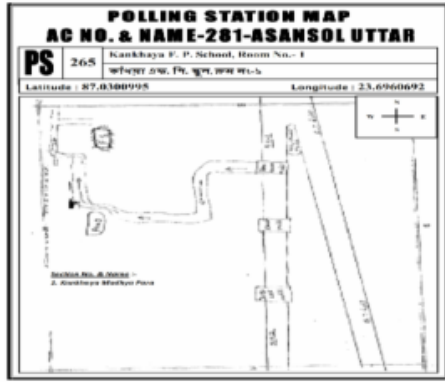

Nazri Naksha