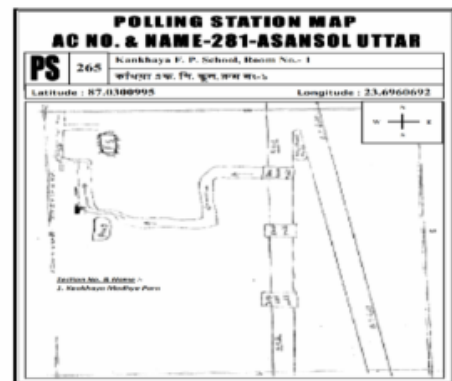

নির্বাচক নিবন্ধন আধিকারিকের স্বাক্ষর

Nazri Naksha

Google Map View

Polling Station Building Front View

Polling Station Front View

Cad View

Key MAP View

1	AOJ2344224	নাম : স্মৃতি সাধু স্বামীর নাম : রাজিব সাধু বাড়ির নং : বয়স : 28 লিঙ্গ : মহিলা	ফটো উপলব্ধ	2	AOJ2818011	নাম : ঝরনা মন্ডল স্বামীর নাম : বিমান মন্ডল বাড়ির নং : n0114 বয়স : 65 লিঙ্গ : মহিলা	ফটো উপলব্ধ	3	AOJ2860443	নাম : অভিষেক অধিকারী পিতার নাম : আশীষ অধিকারী বাড়ির নং : এন0109 বয়স : 21 লিঙ্গ : পুরুষ	ফটো উপলব্ধ
4	AOJ2651206	নাম : অপর্ণা অধিকারী পিতার নাম : ষষ্টিপদ অধিকারী বাড়ির নং : n0107 বয়স : 48 লিঙ্গ : পুরুষ	ফটো উপলব্ধ	5	WB/38/261/009433	নাম : সুদেষ্কা অধিকারী স্বামীর নাম : সমীর অধিকারী বাড়ির নং : n0106 বয়স : 55 লিঙ্গ : মহিলা	ফটো উপলব্ধ	6	AOJ2017309	নাম : সৈকত সরকার পিতার নাম : অসীম সরকার বাড়ির নং : n0156 বয়স : 32 লিঙ্গ : পুরুষ	ফটো উপলব্ধ
7	AOJ1663939	নাম : সুস্মিতা অধিকারী স্বামীর নাম : অনন্ত ময় অধিকারী বাড়ির নং : n0108 বয়স : 44 লিঙ্গ : মহিলা	ফটো উপলব্ধ	8	AOJ1990001	নাম : স্বরাজ অধিকারী পিতার নাম : সমীর অধিকারী বাড়ির নং : n0106 বয়স : 29 লিঙ্গ : পুরুষ	ফটো উপলব্ধ	9	AOJ1350701	নাম : সুস্মিতা অধিকারী পিতার নাম : সমীর অধিকারী বাড়ির নং : n0106 বয়স : 34 লিঙ্গ : মহিলা	ফটো উপলব্ধ
10	MCB2577203	নাম : ময়না অধিকারী স্বামীর নাম : ষষ্টিপদ অধিকারী বাড়ির নং : n0107 বয়স : 68 লিঙ্গ : মহিলা	ফটো উপলব্ধ	11	AOJ1194307	নাম : সুমনা অধিকারী স্বামীর নাম : অপর্ণা অধিকারী বাড়ির নং : n0107 বয়স : 36 লিঙ্গ : মহিলা	ফটো উপলব্ধ	12	MCB2478634	নাম : পলি অধিকারী স্বামীর নাম : আশীষ অধিকারী বাড়ির নং : n0109 বয়স : 46 লিঙ্গ : মহিলা	ফটো উপলব্ধ
13	AOJ2424406	নাম : মুনমুন ঘোষাল স্বামীর নাম : বিবেকানন্দ ঘোষাল বাড়ির নং : n0156 বয়স : 55 লিঙ্গ : মহিলা	ফটো উপলব্ধ	14	MCB2478774	নাম : দেবশীষ ব্যানার্জী পিতার নাম : ক্ষীরোদ সাগর ব্যানার্জী বাড়ির নং : n0156 বয়স : 38 লিঙ্গ : পুরুষ	ফটো উপলব্ধ	15	AOJ3009305	নাম : আশীষ অধিকারী পিতার নাম : বাদল অধিকারী বাড়ির নং : n0109 বয়স : 55 লিঙ্গ : পুরুষ	ফটো উপলব্ধ
16	WB/38/261/009430	নাম : রূপালী অধিকারী স্বামীর নাম : প্রদীপ কুমার অধিকারী বাড়ির নং : n0109 বয়স : 56 লিঙ্গ : মহিলা	ফটো উপলব্ধ	17	WB/38/261/009525	নাম : সমীর অধিকারী পিতার নাম : শংকর পদ অধিকারী বাড়ির নং : n0106 বয়স : 61 লিঙ্গ : পুরুষ	ফটো উপলব্ধ	18	AOJ2455277	নাম : দীপক কুমার অধিকারী পিতার নাম : সুশীল অধিকারী বাড়ির নং : n0156 বয়স : 65 লিঙ্গ : পুরুষ	ফটো উপলব্ধ
19	AOJ0967802	নাম : মনোজ অধিকারী পিতার নাম : দীপক অধিকারী বাড়ির নং : n0108 বয়স : 36 লিঙ্গ : পুরুষ	ফটো উপলব্ধ	20	AOJ2455269	নাম : চন্দনা অধিকারী স্বামীর নাম : দীপক কুমার অধিকারী বাড়ির নং : n0156 বয়স : 59 লিঙ্গ : মহিলা	ফটো উপলব্ধ	21	AOJ1663756	নাম : অনুজ অধিকারী পিতার নাম : দীপক অধিকারী বাড়ির নং : n0108 বয়স : 31 লিঙ্গ : পুরুষ	ফটো উপলব্ধ
22	MCB2577229	নাম : কবিতা কর্মকার স্বামীর নাম : গনেশ কর্মকার বাড়ির নং : n0132 বয়স : 39 লিঙ্গ : মহিলা	ফটো উপলব্ধ	23	AOJ2466787	নাম : গনেশ কর্মকার পিতার নাম : কৃষ্ণপদ কর্মকার বাড়ির নং : n0132 বয়স : 55 লিঙ্গ : পুরুষ	ফটো উপলব্ধ	24	AOJ2133841	নাম : হারাধন কর্মকার পিতার নাম : রনজিত কর্মকার বাড়ির নং : n0128 বয়স : 28 লিঙ্গ : পুরুষ	ফটো উপলব্ধ
25	AOJ1990027	নাম : কৌশিক কর্মকার মায়ের নাম : ময়না কর্মকার বাড়ির নং : n0130 বয়স : 29 লিঙ্গ : পুরুষ	ফটো উপলব্ধ	26	MCB0011627	নাম : ময়না কর্মকার স্বামীর নাম : অজিত কর্মকার বাড়ির নং : n0130 বয়স : 57 লিঙ্গ : মহিলা	ফটো উপলব্ধ	27	AOJ2344141	নাম : তুষার কর্মকার পিতার নাম : অশোক কর্মকার বাড়ির নং : কাঁথয়া মধ্য পাড়া বয়স : 26 লিঙ্গ : পুরুষ	ফটো উপলব্ধ
28	WB/38/261/009602	নাম : নির্মালা কর্মকার স্বামীর নাম : বৈদ্যনাথ কর্মকার বাড়ির নং : n0131 বয়স : 89 লিঙ্গ : মহিলা	ফটো উপলব্ধ	29	WB/38/261/009541	নাম : প্রদীপ কর্মকার পিতার নাম : বৈদ্যনাথ কর্মকার বাড়ির নং : n0131 বয়স : 66 লিঙ্গ : পুরুষ	ফটো উপলব্ধ	30	WB/38/261/009859	নাম : তপতী কর্মকার স্বামীর নাম : প্রদীপ কর্মকার বাড়ির নং : n0131 বয়স : 51 লিঙ্গ : মহিলা	ফটো উপলব্ধ