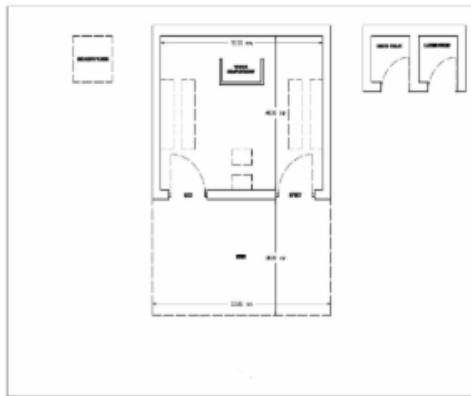

নির্বাচক নিবন্ধন আধিকারিকের স্বাক্ষর

Nazri Naksha

Google Map View

Polling Station Building Front View

Polling Station Front View

Cad View

Key MAP View

1 নাম : অভিরূপ পিতার নাম: বেদন বাউরী বাড়ির নং : n0095 বয়স : 26 লিঙ্গ : পুরুষ	AOJ2267078 ফটো উপলব্ধ	2 নাম : সচিমা দাস স্বামীর নাম: চন্দন বাউরি বাড়ির নং : নং -033 বয়স : 42 লিঙ্গ : মহিলা	AOJ2752053 ফটো উপলব্ধ	3 নাম : শ্রাবনী কুমারী স্বামীর নাম: শ্যামসুন্দর ব্যানার্জী বাড়ির নং : এন0016 বয়স : 26 লিঙ্গ : মহিলা	CYJ7795933 ফটো উপলব্ধ
4 নাম : পম্পা বাউরি পিতার নাম: রাম পদ বাউরি বাড়ির নং : না বয়স : 34 লিঙ্গ : মহিলা	AOJ2752194 ফটো উপলব্ধ	5 নাম : মৌসুমী দাস পিতার নাম: গোকুল দাস বাড়ির নং : কাঁকহয় বয়স : 24 লিঙ্গ : মহিলা	XTG2320836 ফটো উপলব্ধ	6 নাম : সুভদীপ বাউরি পিতার নাম: কাজল বাউরি বাড়ির নং : নং-049 বয়স : 25 লিঙ্গ : মহিলা	AOJ2752293 ফটো উপলব্ধ
7 নাম : দীপালি বৌরী পিতার নাম: সাজু বৌরী বাড়ির নং : কাঁকহয় বয়স : 20 লিঙ্গ : মহিলা	AOJ2901890 ফটো উপলব্ধ	8 নাম : মোনিকা বন্দ্যোপাধ্যায় স্বামীর নাম: গজানন বন্দ্যোপাধ্যায় বাড়ির নং : নং 033 বয়স : 64 লিঙ্গ : মহিলা	AOJ2647956 ফটো উপলব্ধ	9 নাম : রোহিত বাউরী পিতার নাম: সুধীর বাউরী বাড়ির নং : কাঁথয়া স্কুলপাড়া বয়স : 25 লিঙ্গ : পুরুষ	AOJ2521532 ফটো উপলব্ধ
10 নাম : সীউলী বাউরী স্বামীর নাম: বীরু বাউরী বাড়ির নং : বয়স : 27 লিঙ্গ : মহিলা	AOJ2861029 ফটো উপলব্ধ	11 নাম : মৌনালী বাউরী পিতার নাম: সমিত বরণ বাউরী বাড়ির নং : নং 033 বয়স : 23 লিঙ্গ : মহিলা	AOJ2648103 ফটো উপলব্ধ	12 নাম : সুকতারী বাউরী স্বামীর নাম: পৌতম বাউরী বাড়ির নং : বয়স : 30 লিঙ্গ : মহিলা	AOJ2795292 ফটো উপলব্ধ
13 নাম : কৃষ্ণা বাউরী স্বামীর নাম: আকাশ বাউরী বাড়ির নং : এন0024 বয়স : 26 লিঙ্গ : মহিলা	AOJ2773331 ফটো উপলব্ধ	14 নাম : বিকাশ বাউরী পিতার নাম: অমৃত বাউরী বাড়ির নং : এন0011 বয়স : 22 লিঙ্গ : পুরুষ	AOJ2773174 ফটো উপলব্ধ	15 নাম : বিশাল বাউরী পিতার নাম: অমল বাউরী বাড়ির নং : বয়স : 26 লিঙ্গ : পুরুষ	AOJ2773232 ফটো উপলব্ধ
16 নাম : বলাই চন্দ্র বাউরী পিতার নাম: ষষ্টিপদ বাউরী বাড়ির নং : n0007 বয়স : 61 লিঙ্গ : পুরুষ	MCB2742690 ফটো উপলব্ধ	17 নাম : সুমিত বাউরী পিতার নাম: কালোসোনা বাউরী বাড়ির নং : নং 0021 বয়স : 24 লিঙ্গ : পুরুষ	AOJ2647972 ফটো উপলব্ধ	18 নাম : ঋপক বাউরী পিতার নাম: বাদল বাউরী বাড়ির নং : n0014 বয়স : 41 লিঙ্গ : পুরুষ	AOJ1194471 ফটো উপলব্ধ
19 নাম : যশোদা বাউরী স্বামীর নাম: বুধন বাউরী বাড়ির নং : নং 033 বয়স : 35 লিঙ্গ : মহিলা	AOJ2645240 ফটো উপলব্ধ	20 নাম : বিক্রম বাউরী পিতার নাম: লালচন্দ্র বাউরী বাড়ির নং : বয়স : 21 লিঙ্গ : পুরুষ	AOJ2847937 ফটো উপলব্ধ	21 নাম : সমরজিৎ বাউরী পিতার নাম: গোপাল বাউরী বাড়ির নং : নং 003 বয়স : 27 লিঙ্গ : পুরুষ	AOJ2645513 ফটো উপলব্ধ
22 নাম : সুধীর বাউরী পিতার নাম: তারা পদ বাউরী বাড়ির নং : n0005 বয়স : 58 লিঙ্গ : পুরুষ	AOJ1664028 ফটো উপলব্ধ	23 নাম : শুভজিত বাউরী পিতার নাম: গোপাল বাউরী বাড়ির নং : নং 033 বয়স : 26 লিঙ্গ : পুরুষ	AOJ2645521 ফটো উপলব্ধ	24 নাম : আকাশ বাউরী পিতার নাম: মন্টু বাউরী বাড়ির নং : নং 0062 বয়স : 24 লিঙ্গ : পুরুষ	AOJ2645273 ফটো উপলব্ধ
25 নাম : চৈতালি বাউরী স্বামীর নাম: সঞ্জু বাউরী বাড়ির নং : নং 033 বয়স : 23 লিঙ্গ : মহিলা	AOJ2648145 ফটো উপলব্ধ	26 নাম : সন্দীপ বাউরী পিতার নাম: পিন্টু বাউরী বাড়ির নং : নং বয়স : 24 লিঙ্গ : পুরুষ	AOJ2648178 ফটো উপলব্ধ	27 নাম : আশা বাউরী স্বামীর নাম: তারা পদ বাউরী বাড়ির নং : নং 043 বয়স : 62 লিঙ্গ : মহিলা	AOJ2645356 ফটো উপলব্ধ
28 নাম : দাহেশ্বর বাউরী পিতার নাম: তারা পদ বাউরী বাড়ির নং : নং 0043 বয়স : 35 লিঙ্গ : পুরুষ	AOJ2645380 ফটো উপলব্ধ	29 নাম : খুশবু বাউরী পিতার নাম: উজ্জ্বল বাউরী বাড়ির নং : নং 033 বয়স : 24 লিঙ্গ : মহিলা	AOJ2648434 ফটো উপলব্ধ	30 নাম : রঞ্জিত বাউরী পিতার নাম: কীর্তী বাউরী বাড়ির নং : নং 009 বয়স : 49 লিঙ্গ : পুরুষ	AOJ2645307 ফটো উপলব্ধ