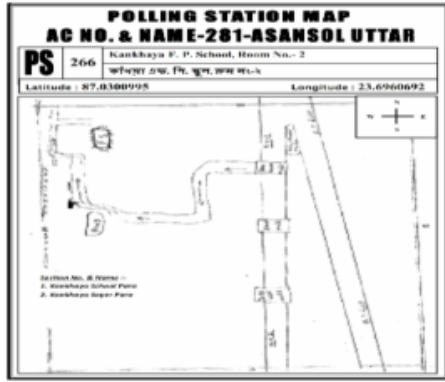

Nazri Naksha