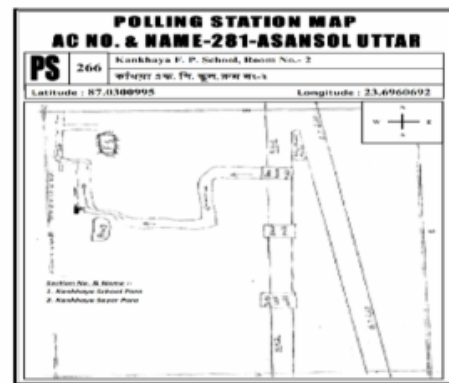

নির্বাচক নিবন্ধন আধিকারিকের স্বাক্ষর

Nazri Naksha

Google Map View

Polling Station Building Front View

Polling Station Front View

Cad View

Key MAP View

1 নাম : অভিরূপ পিতার নাম: বেদন বাউরী বাড়ির নং : n0095 বয়স : 26 লিঙ্গ : পুরুষ	AOJ2267078 ফটো উপলব্ধ	2 নাম : সচিমা দাস স্বামীর নাম: চন্দন বাউরি বাড়ির নং : নং -033 বয়স : 42 লিঙ্গ : মহিলা	AOJ2752053 ফটো উপলব্ধ	3 নাম : শ্রাবনী কুমারী স্বামীর নাম: শ্যামসুন্দর ব্যানার্জী বাড়ির নং : এন0016 বয়স : 26 লিঙ্গ : মহিলা	CYJ7795933 ফটো উপলব্ধ
4 নাম : পম্পা বাউরি পিতার নাম: রাম পদ বাউরি বাড়ির নং : না বয়স : 34 লিঙ্গ : মহিলা	AOJ2752194 ফটো উপলব্ধ	5 নাম : মৌসুমী দাস পিতার নাম: গোকুল দাস বাড়ির নং : কাঁকহয় বয়স : 24 লিঙ্গ : মহিলা	XTG2320836 ফটো উপলব্ধ	6 নাম : সুভদীপ বাউরি পিতার নাম: কাজল বাউরি বাড়ির নং : নং-049 বয়স : 25 লিঙ্গ : মহিলা	AOJ2752293 ফটো উপলব্ধ
7 নাম : দীপালি বৌরী পিতার নাম: সাজু বৌরী বাড়ির নং : কাঁকহয় বয়স : 20 লিঙ্গ : মহিলা	AOJ2901890 ফটো উপলব্ধ	8 নাম : মোনিকা বন্দ্যোপাধ্যায় স্বামীর নাম: গজানন বন্দ্যোপাধ্যায় বাড়ির নং : নং 033 বয়স : 64 লিঙ্গ : মহিলা	AOJ2647956 ফটো উপলব্ধ	9 নাম : রোহিত বাউরী পিতার নাম: সুধীর বাউরী বাড়ির নং : কাঁথয়া স্কুলপাড়া বয়স : 25 লিঙ্গ : পুরুষ	AOJ2521532 ফটো উপলব্ধ
10 নাম : সীউলী বাউরী স্বামীর নাম: বীরু বাউরী বাড়ির নং : বয়স : 27 লিঙ্গ : মহিলা	AOJ2861029 ফটো উপলব্ধ	11 নাম : মৌনালী বাউরী পিতার নাম: সমিত বরণ বাউরী বাড়ির নং : নং 033 বয়স : 23 লিঙ্গ : মহিলা	AOJ2648103 ফটো উপলব্ধ	12 নাম : সুকতারী বাউরী স্বামীর নাম: পৌতম বাউরী বাড়ির নং : বয়স : 30 লিঙ্গ : মহিলা	AOJ2795292 ফটো উপলব্ধ
13 নাম : কৃষ্ণা বাউরী স্বামীর নাম: আকাশ বাউরী বাড়ির নং : এন0024 বয়স : 26 লিঙ্গ : মহিলা	AOJ2773331 ফটো উপলব্ধ	14 নাম : বিকাশ বাউরী পিতার নাম: অমৃত বাউরী বাড়ির নং : এন0011 বয়স : 22 লিঙ্গ : পুরুষ	AOJ2773174 ফটো উপলব্ধ	15 নাম : বিশাল বাউরী পিতার নাম: অমল বাউরী বাড়ির নং : বয়স : 26 লিঙ্গ : পুরুষ	AOJ2773232 ফটো উপলব্ধ
16 নাম : বলাই চন্দ্র বাউরী পিতার নাম: ষষ্টিপদ বাউরী বাড়ির নং : n0007 বয়স : 61 লিঙ্গ : পুরুষ	MCB2742690 ফটো উপলব্ধ	17 নাম : সুমিত বাউরী পিতার নাম: কালোসোনা বাউরী বাড়ির নং : নং 0021 বয়স : 24 লিঙ্গ : পুরুষ	AOJ2647972 ফটো উপলব্ধ	18 নাম : ঋপক বাউরী পিতার নাম: বাদল বাউরী বাড়ির নং : n0014 বয়স : 41 লিঙ্গ : পুরুষ	AOJ1194471 ফটো উপলব্ধ
19 নাম : যশোদা বাউরী স্বামীর নাম: বুধন বাউরী বাড়ির নং : নং 033 বয়স : 35 লিঙ্গ : মহিলা	AOJ2645240 ফটো উপলব্ধ	20 নাম : বিক্রম বাউরী পিতার নাম: লালচন্দ্র বাউরী বাড়ির নং : বয়স : 21 লিঙ্গ : পুরুষ	AOJ2847937 ফটো উপলব্ধ	21 নাম : সমরজিৎ বাউরী পিতার নাম: গোপাল বাউরী বাড়ির নং : নং 003 বয়স : 27 লিঙ্গ : পুরুষ	AOJ2645513 ফটো উপলব্ধ
22 নাম : সুধীর বাউরী পিতার নাম: তারা পদ বাউরী বাড়ির নং : n0005 বয়স : 58 লিঙ্গ : পুরুষ	AOJ1664028 ফটো উপলব্ধ	23 নাম : শুভজিত বাউরী পিতার নাম: গোপাল বাউরী বাড়ির নং : নং 033 বয়স : 26 লিঙ্গ : পুরুষ	AOJ2645521 ফটো উপলব্ধ	24 নাম : আকাশ বাউরী পিতার নাম: মন্টু বাউরী বাড়ির নং : নং 0062 বয়স : 24 লিঙ্গ : পুরুষ	AOJ2645273 ফটো উপলব্ধ
25 নাম : চৈতালি বাউরী স্বামীর নাম: সঞ্জু বাউরী বাড়ির নং : নং 033 বয়স : 23 লিঙ্গ : মহিলা	AOJ2648145 ফটো উপলব্ধ	26 নাম : সন্দীপ বাউরী পিতার নাম: পিন্টু বাউরী বাড়ির নং : নং বয়স : 24 লিঙ্গ : পুরুষ	AOJ2648178 ফটো উপলব্ধ	27 নাম : আশা বাউরী স্বামীর নাম: তারা পদ বাউরী বাড়ির নং : নং 043 বয়স : 62 লিঙ্গ : মহিলা	AOJ2645356 ফটো উপলব্ধ
28 নাম : দাহেশ্বর বাউরী পিতার নাম: তারা পদ বাউরী বাড়ির নং : নং 0043 বয়স : 35 লিঙ্গ : পুরুষ	AOJ2645380 ফটো উপলব্ধ	29 নাম : খুশবু বাউরী পিতার নাম: উজ্জ্বল বাউরী বাড়ির নং : নং 033 বয়স : 24 লিঙ্গ : মহিলা	AOJ2648434 ফটো উপলব্ধ	30 নাম : রঞ্জিত বাউরী পিতার নাম: কীর্তী বাউরী বাড়ির নং : নং 009 বয়স : 49 লিঙ্গ : পুরুষ	AOJ2645307 ফটো উপলব্ধ